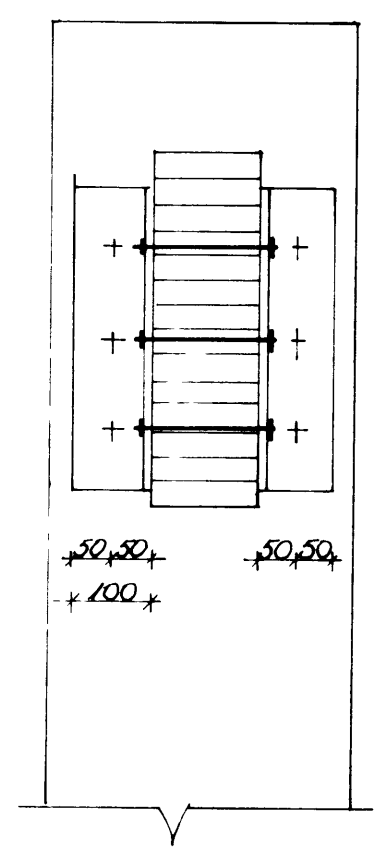

FESTING ÁSA VIÐ LÍMTRÉ 1:10

SKÝRINGAR:
 STEYPA S-250
 STEYPUSTYRKTARSTÁL MÉRKT M ER HANDBÍTAL M...
 ONEFND MÁL ERU CM
 JARN LEGGIST HEIL FYRIR HORN
 SNEYTILENGD JARNA ER 40x PVERMÁL PEIRRA
 EINHANGRÚN Í PAKI MINNST 125mm GJERVAL EDA STEINULL
 JARN Í NORÐUR GAFLI ERU 1/10 1/2 250 LÖBRET OG 1/10 1/2 200 LÁRET
SNID F-F 1:10

JÁRNALÖGN MED OPUM

SNID E-E 1:10

SNID Í PAK 1:5

SNID A-A 1:10

SNID B-B 1:10

ÞAKBRUNARPLUSTAR
 ÞÁSABUR ÚTIRÞROSSVIÐUR

HEIDARVEGUR 6 VESTM EYJUM	VERK 8013	BL NR 2.2
SÚLUR, SNID FRÁGANGUR LÍMTRÉBITA SNID Í PAK, ÁSAR	VERM EYJUM ÖMT 84	MKV HANNA SP. SYNDUR TEINN SP.
SIGURJON PÁLSSON TEIHNIFR E.F.F.Í ELDHARNAUN 87 E VESTM EYJUM ÖMT 84		