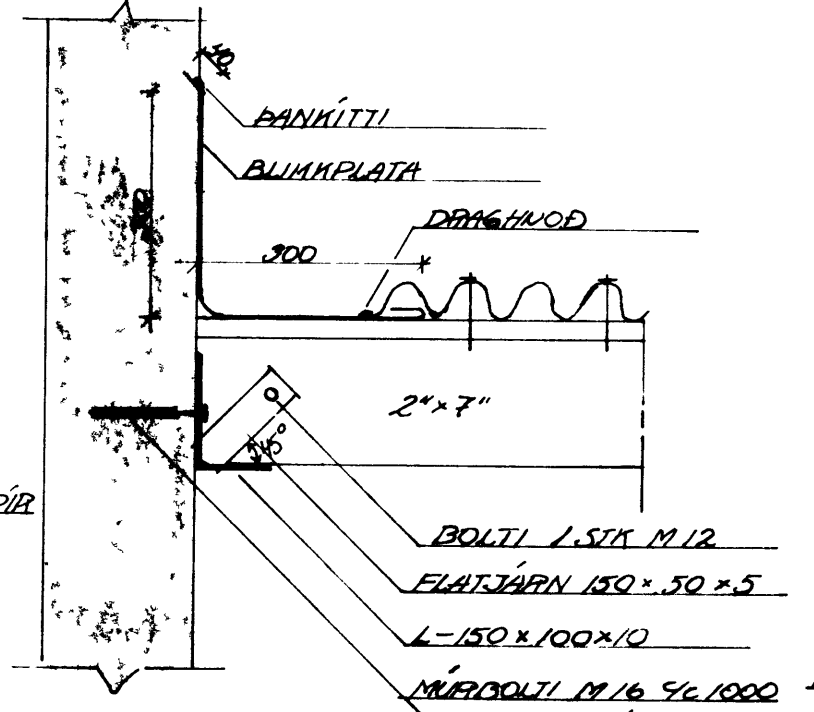

JÁRNALÖGN MED OPUM

SNID E-E 1:10

SNID Í PAK 1:5

SNID A-A 1:10

SNID B-B 1:10

ÞAKBRUNARPLUSTAR
 ÞÁSABUR ÚTIRÞROSSVIÐUR

HEIDARVEGUR 6 VESTM EYJUM	VERK 8013	BL NR 2.2
SÚLUR, SNID FRÁGANGUR LÍMTRÉBITA SNID Í PAK, ÁSAR	VERM EYJUM ÖMT 84	MKV HANNA SP. SYNDUR TEINN SP.
SIGURJON PÁLSSON TEIHNIFR E.F.F.Í ELDHARNAUN 87 E VESTM EYJUM ÖMT 84		