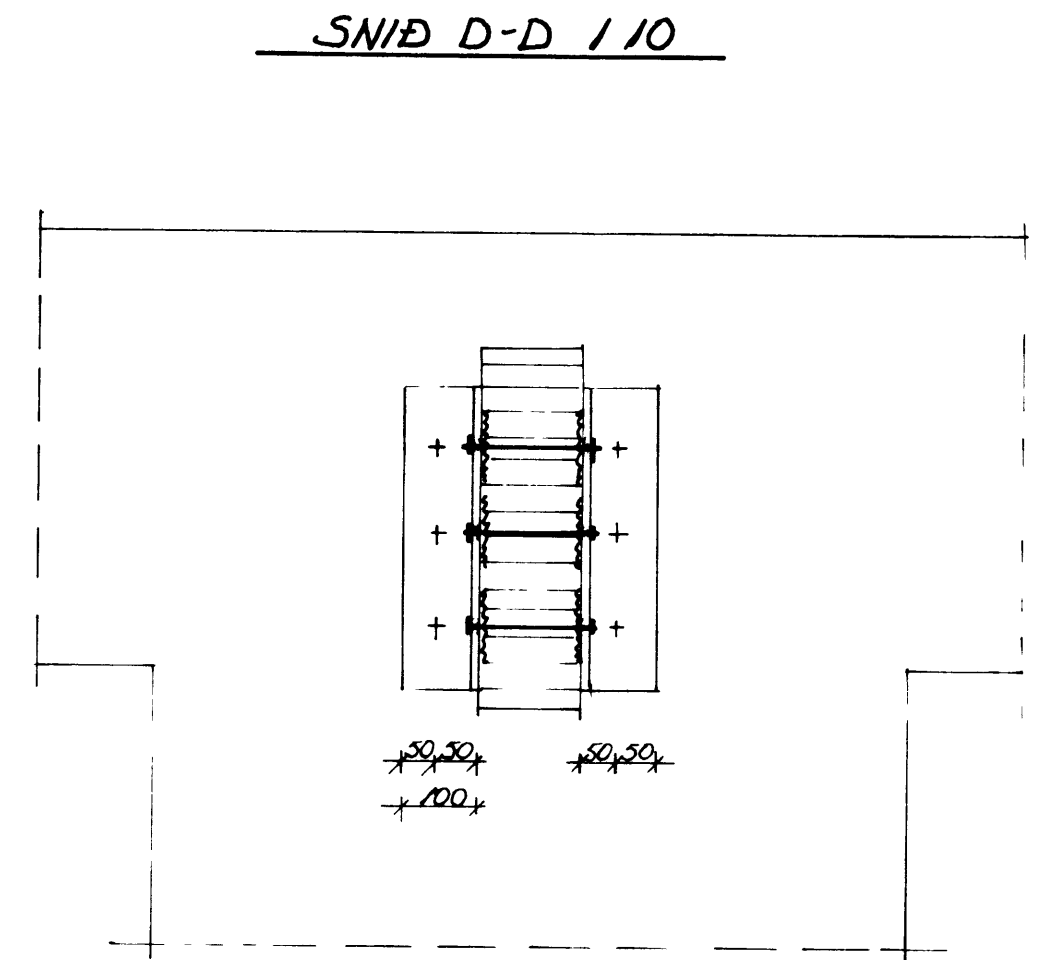

FESTING ÁSA VIÐ LÍMTRÉ 1:10

SKÝRINGAR:
 STEYPA S-250
 STEYPUSTYRKTARSTÁL MÉRKT M ER HANDBÍTAL M...
 ONEFND MÁL ERU CM
 JARN LEGGIST HEIL FYRIR HORN
 SNEYTILENGD JARNA ER 40x PVERMÁL PEIRRA
 EINHANGRÚN Í PAKI MINNST 125mm GJERVAL EDA STEINULL
 JARN Í NORÐUR GAFLI ERU 1/10 1/2 250 LÖBRET OG 1/10 1/2 200 LÁRET
SNID F-F 1:10