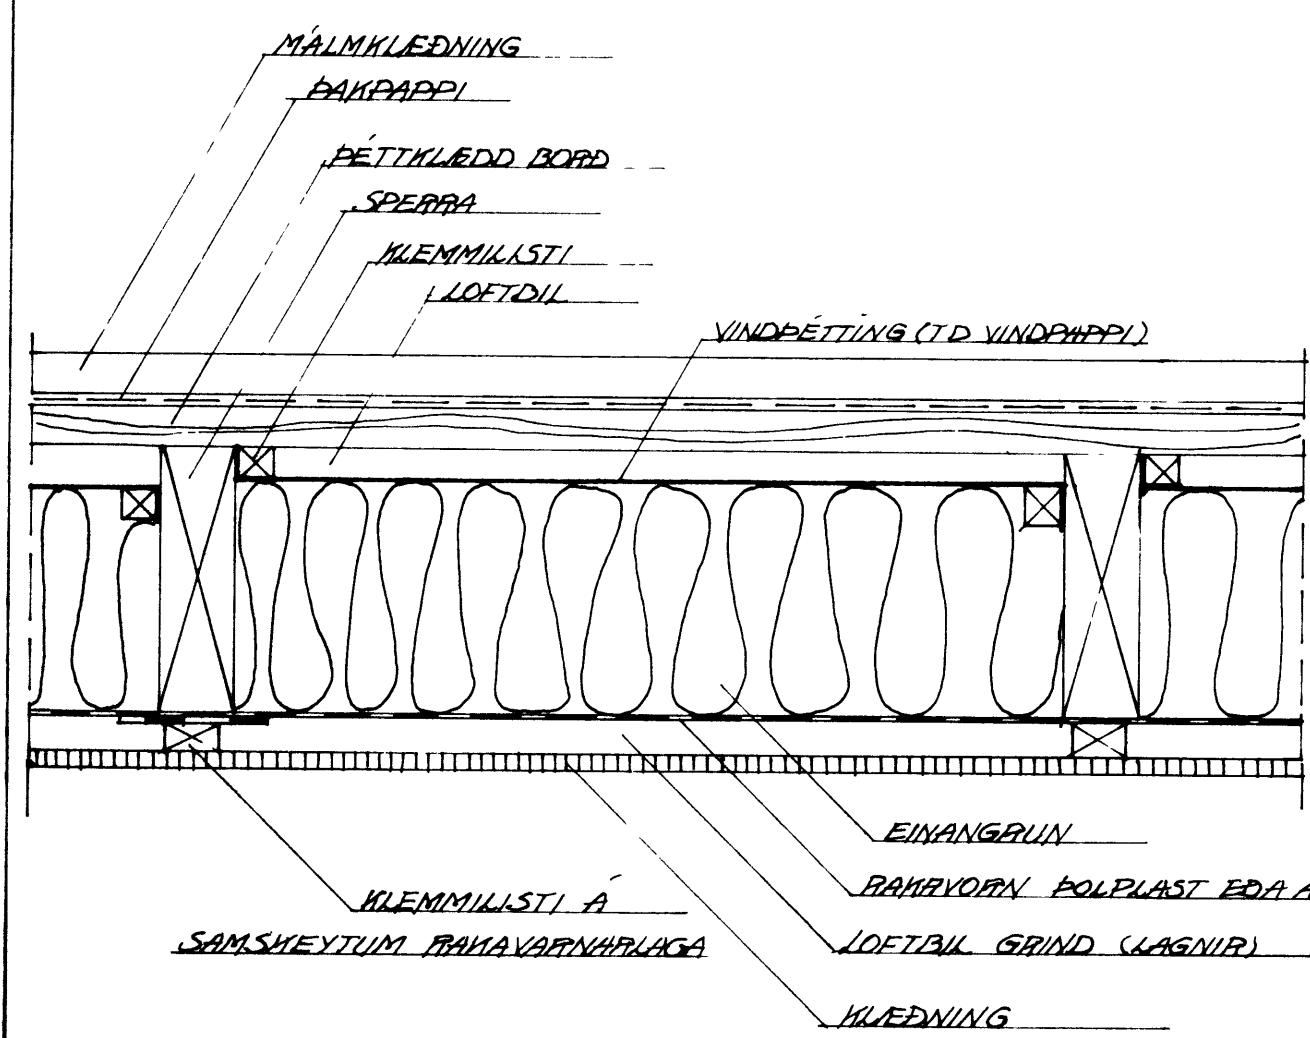

SNID Í PAK 1:5