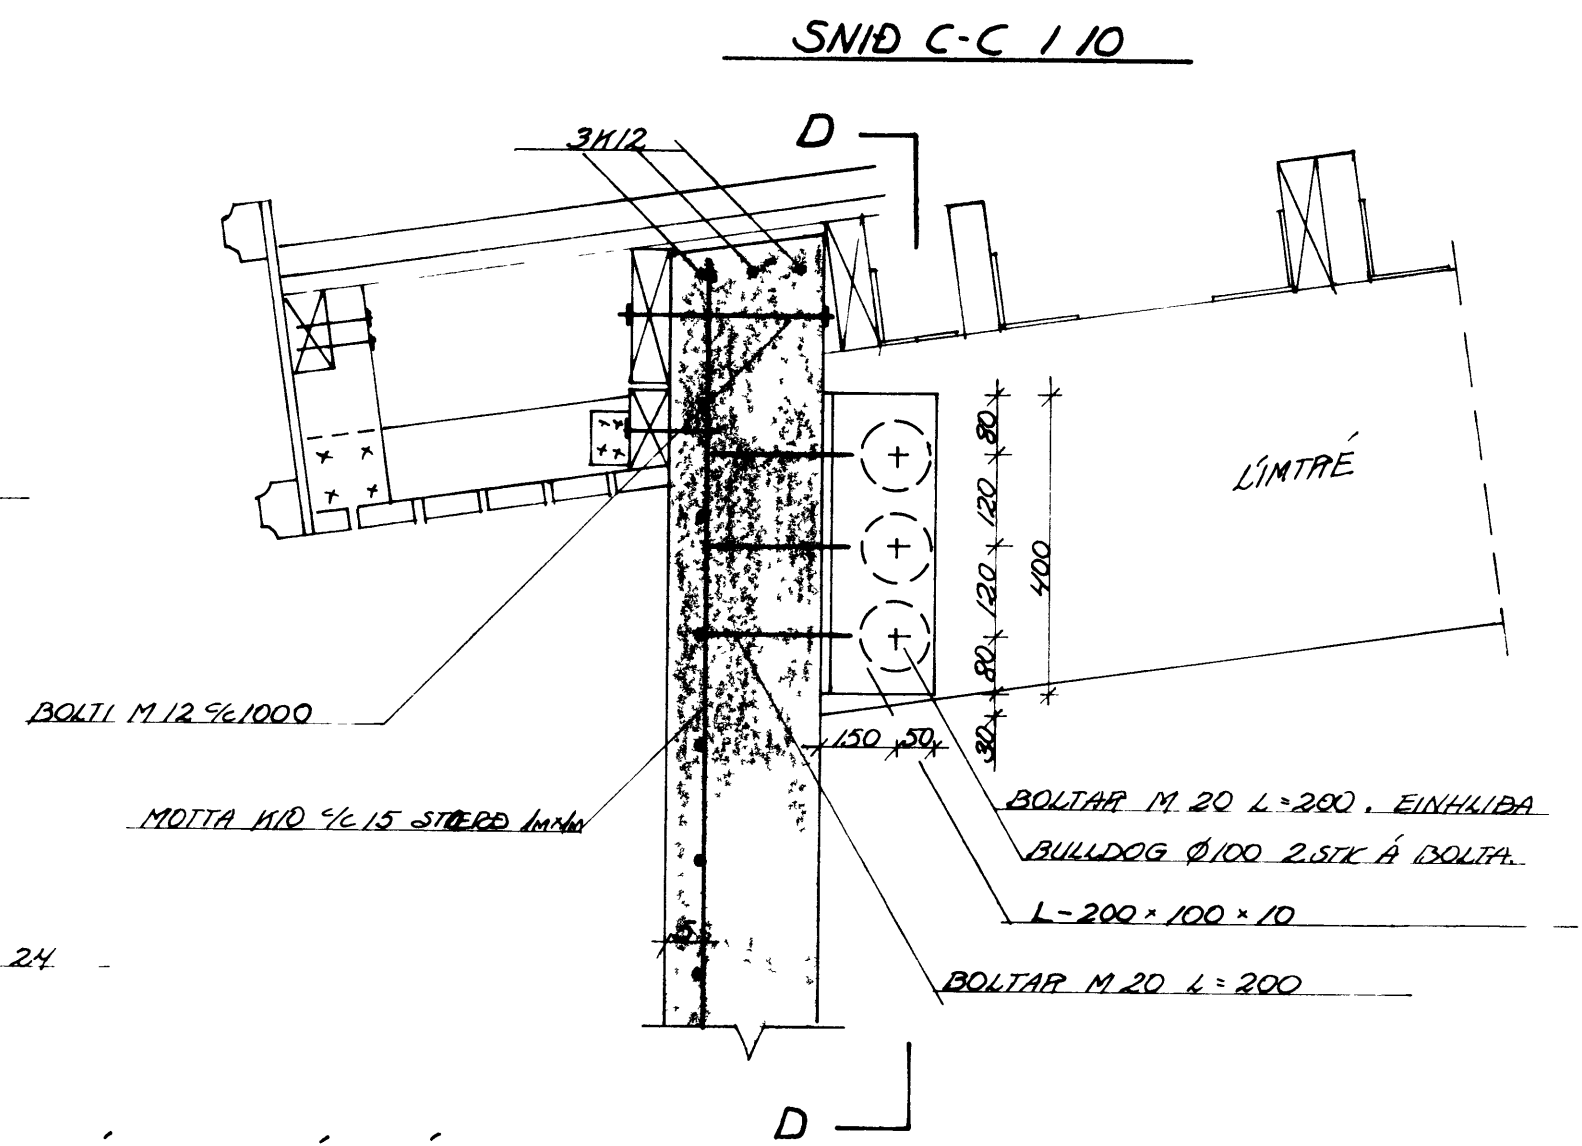

FESTING ÁSA VIÐ LÍMTRÉ 1:10

SKÝRINGAR:
 STEYPA S-250
 STEYPUSTYRKTARSTÁL MÉRKT M ER HANDBÍTAL M...
 ONEFND MÁL ERU CM
 JARN LEGGIST HEIL FYRIR HORN
 SNEYTILENGD JARNA ER 40x PVERMÁL PEIRRA
 EINHANGRÚN Í PAKI MINNST 125mm GJERVAL EDA STEINULL
 JARN Í NORÐUR GAFLI ERU 1/10 1/2 250 LÖBRET OG 1/10 1/2 200 LÁRET
SNID F-F 1:10