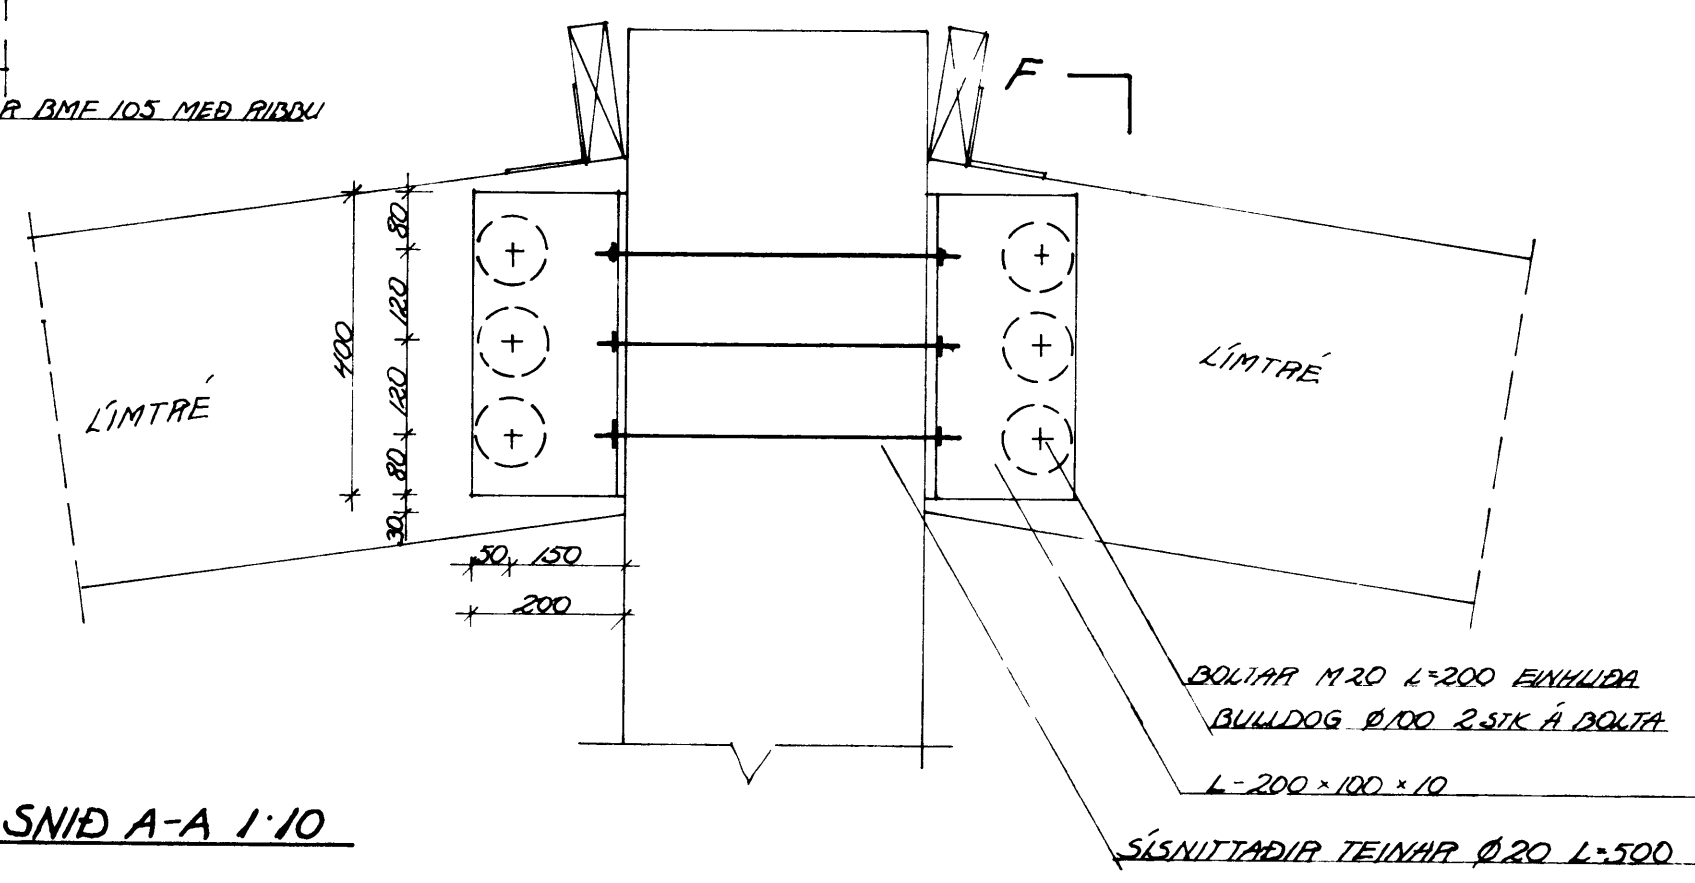

SNID E-E 1:10