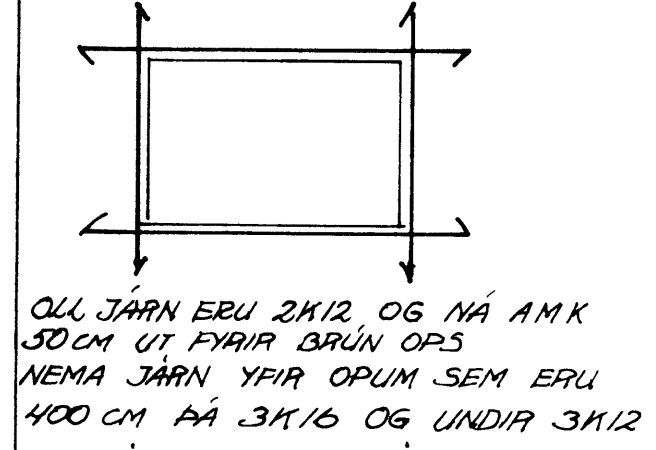

JÁRNALÖGN MED OPUM