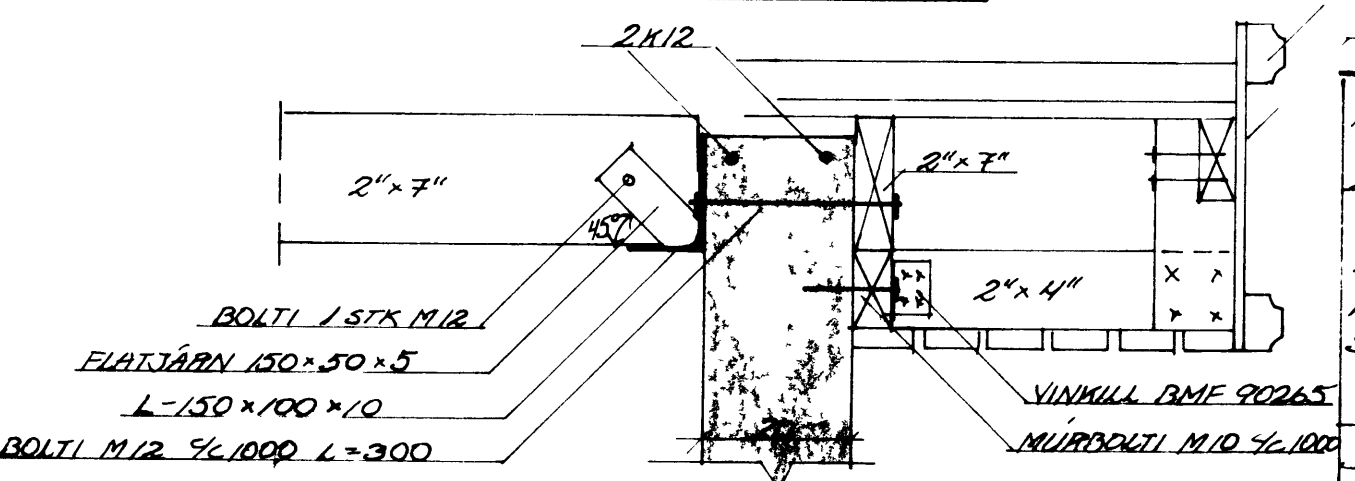

JÁRNALÖGN MED OPUM

SNID E-E 1:10

SNID Í PAK 1:5

SNID A-A 1:10

SNID B-B 1:10

ÞAKBRUNARPLUSTAR
 ÞÁSABUR ÚTIRÞROSSVIÐUR

HEIDARVEGUR 6 VESTM EYJUM	VERK 8013	BL NR 2.2
SÚLUR, SNID FRÁGANGUR LÍMTRÉBITA SNID Í PAK, ÁSAR	VERM EYJUM ÖMT 84	MKV HANNA SP. SYNDUR TEINN SP.
SIGURJON PÁLSSON TEIHNIFR E.F.F.Í ELDHARNAUN 87 E VESTM EYJUM ÖMT 84		