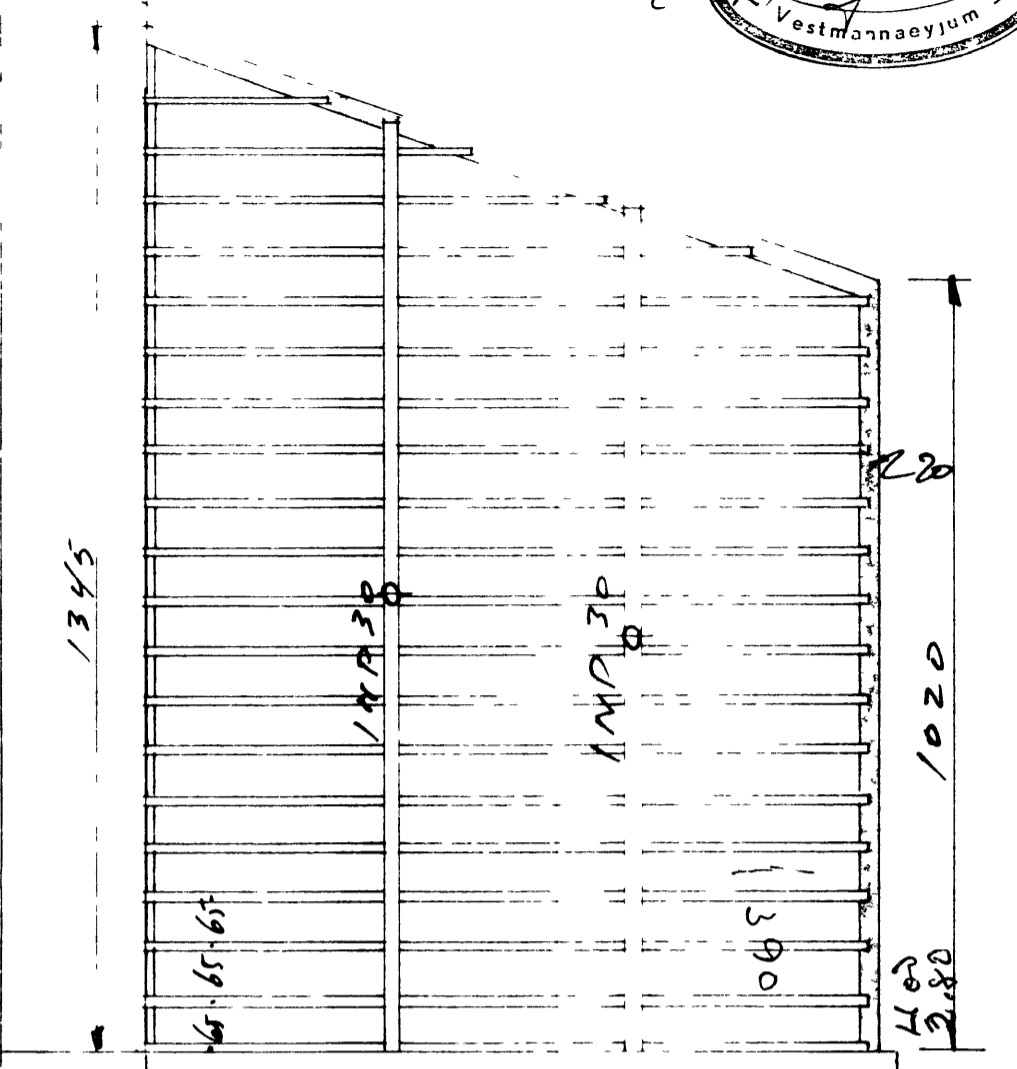

Samp - byggingarmynd
23-1-72

QUSTUR HLID 1:100

DRÖNNMYND AF FAKI 1:100

DRÖNNMYND AF 2 GÖLF 1:100

DRÖNNMYND 1:50

REISTÖÐUMYND 1:500

PÁLL HELGASON VESTMANNAEYJUM.	
Heidarvegur 1	DAG 18/1 1972
VIBBYGGING	MKV 1:100 1:50 1:500
VORUGYMSLA	Alfgerður
	NR 1