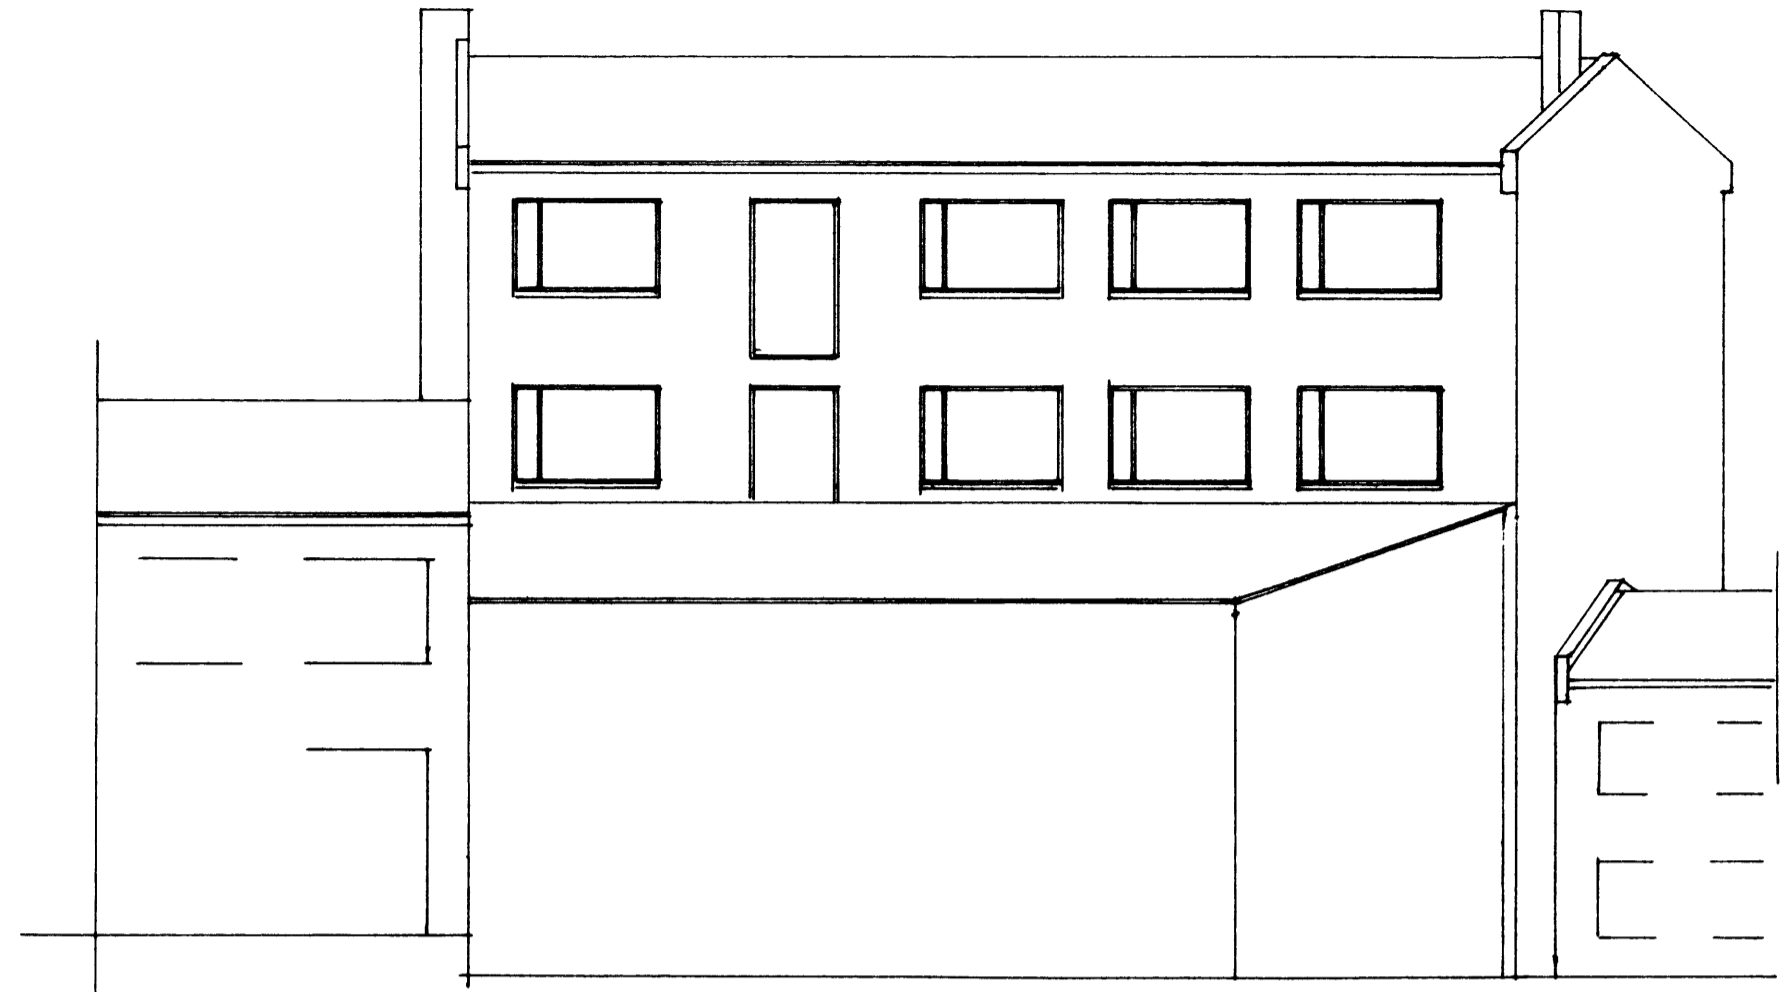

Samp - byggingarmynd
23-1-72

QUSTUR HLID 1:100

DRÖNNMYND AF FAKI 1:100

DRÖNNMYND AF 2 GÖLF 1:100

DRÖNNMYND 1:50

REISTÖÐUMYND 1:500

PÁLL HELGASON VESTMANNAEYJUM.	
Heidarvegur 1	DAG 18/1 1972
VIBBYGGING	MKV 1:100 1:50 1:500
VORUGYMSLA	Alfgerður
	NR 1