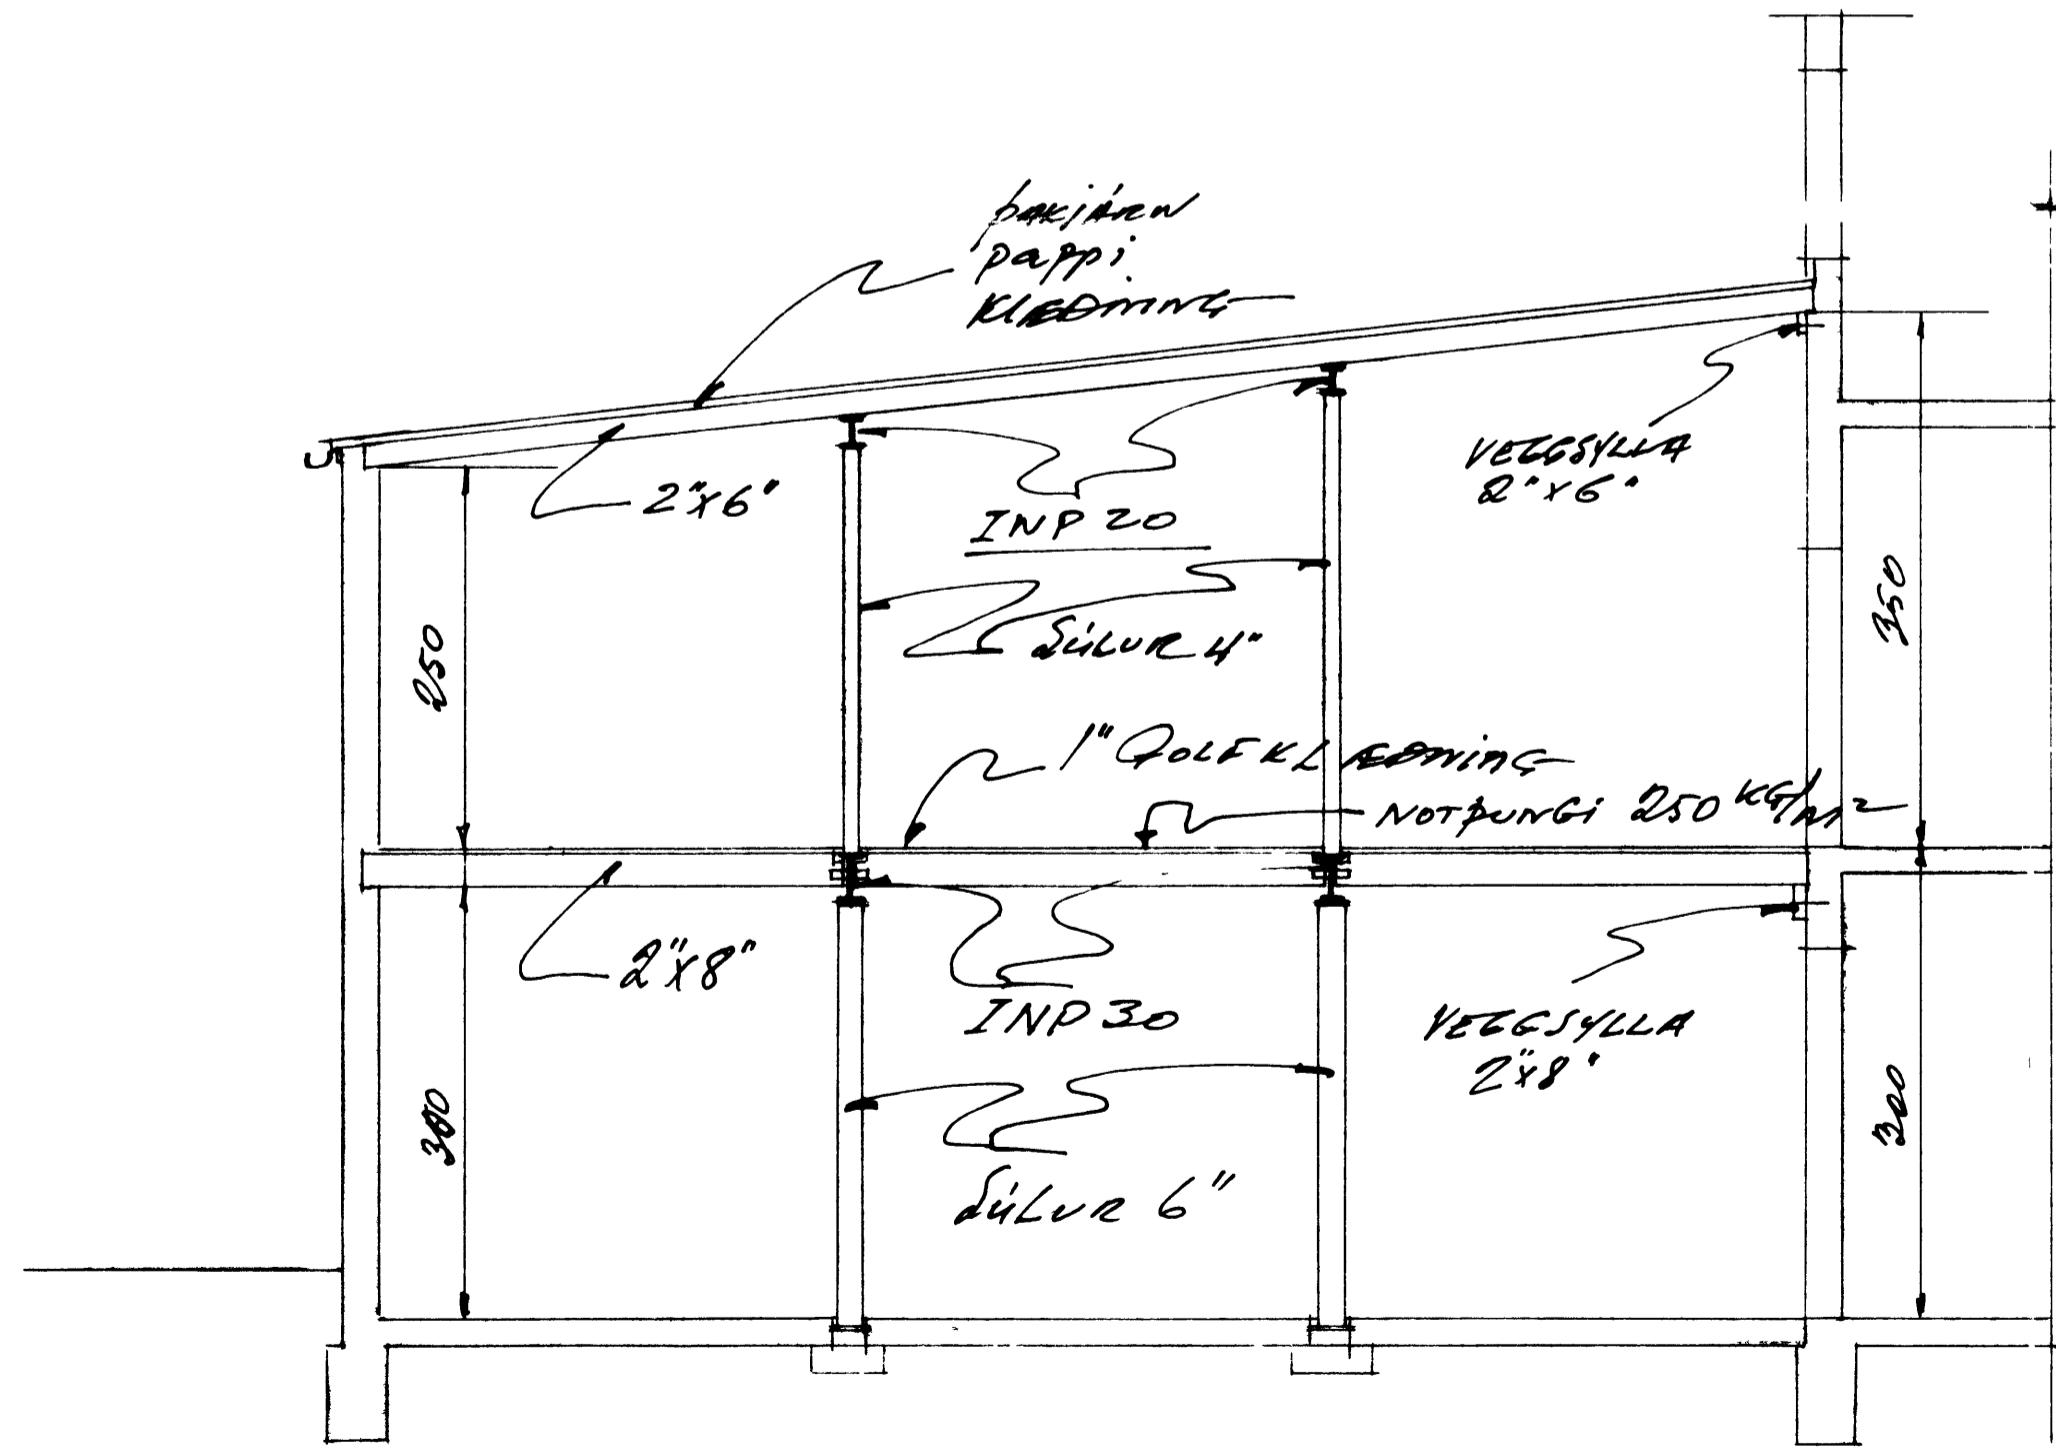

Samp - byggingarmynd
23-1-72

QUSTUR HLID 1:100

DRÖNNMYND AF FAKI 1:100

DRÖNNMYND AF 2 GÖLF 1:100

DRÖNNMYND 1:50

REISTÖÐUMYND 1:500

PÁLL HELGASON VESTMANNAEYJUM.	
Heidarvegur 1	DAG 18/1 1972
VIBBYGGING	MKV 1:100 1:50 1:500
VORUGYMSLA	Alfgerður
	NR 1