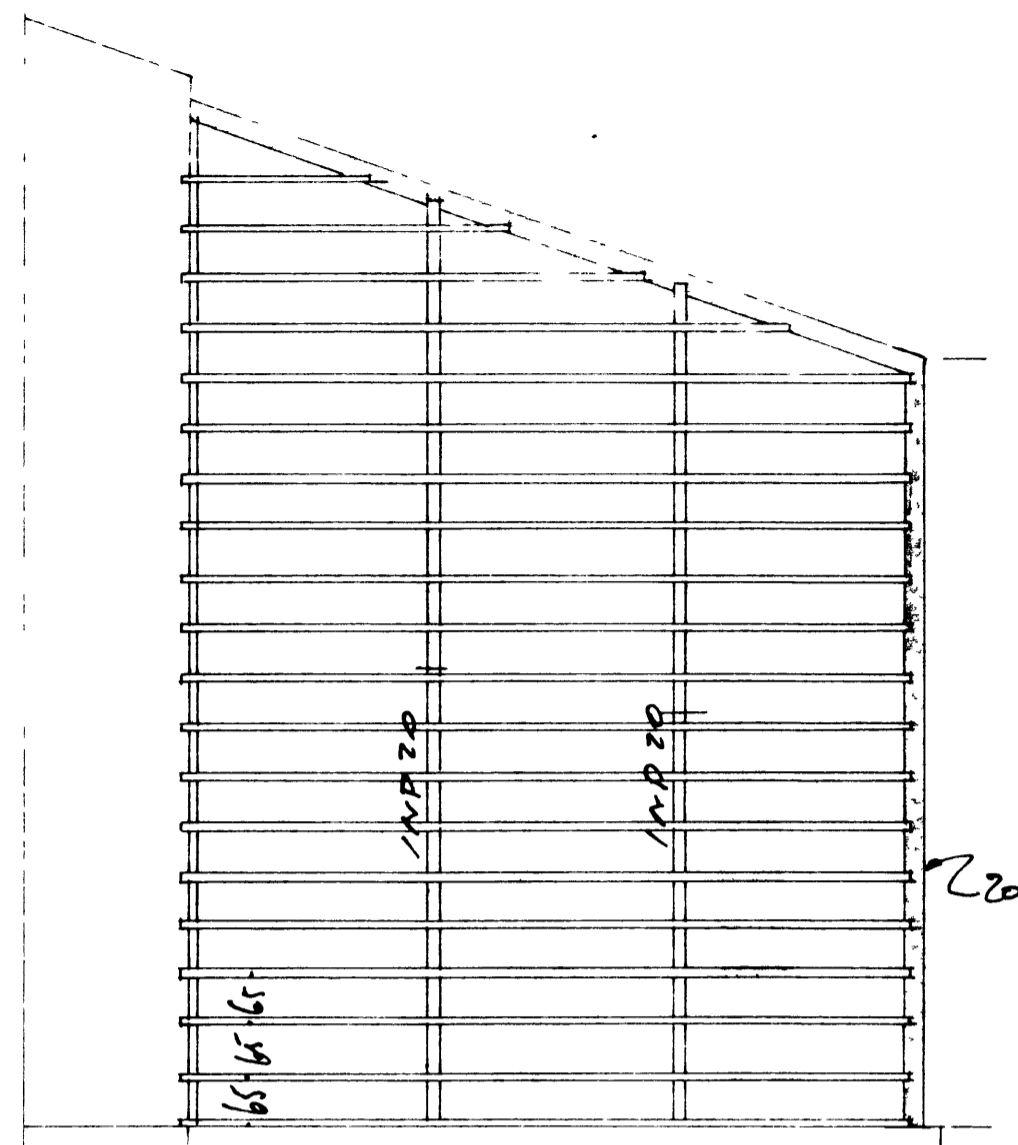

Samp - byggingarmynd
23-1-72

QUSTUR HLID 1:100

DRÖNNMYND AF FAKI 1:100

DRÖNNMYND AF 2 GÖLF 1:100

DRÖNNMYND 1:50

REISTÖÐUMYND 1:500

PÁLL HELGASON VESTMANNAEYJUM.	
Heidarvegur 1	DAG 18/1 1972
VIBBYGGING	MKV 1:100 1:50 1:500
VORUGYMSLA	Alfgerður
	NR 1