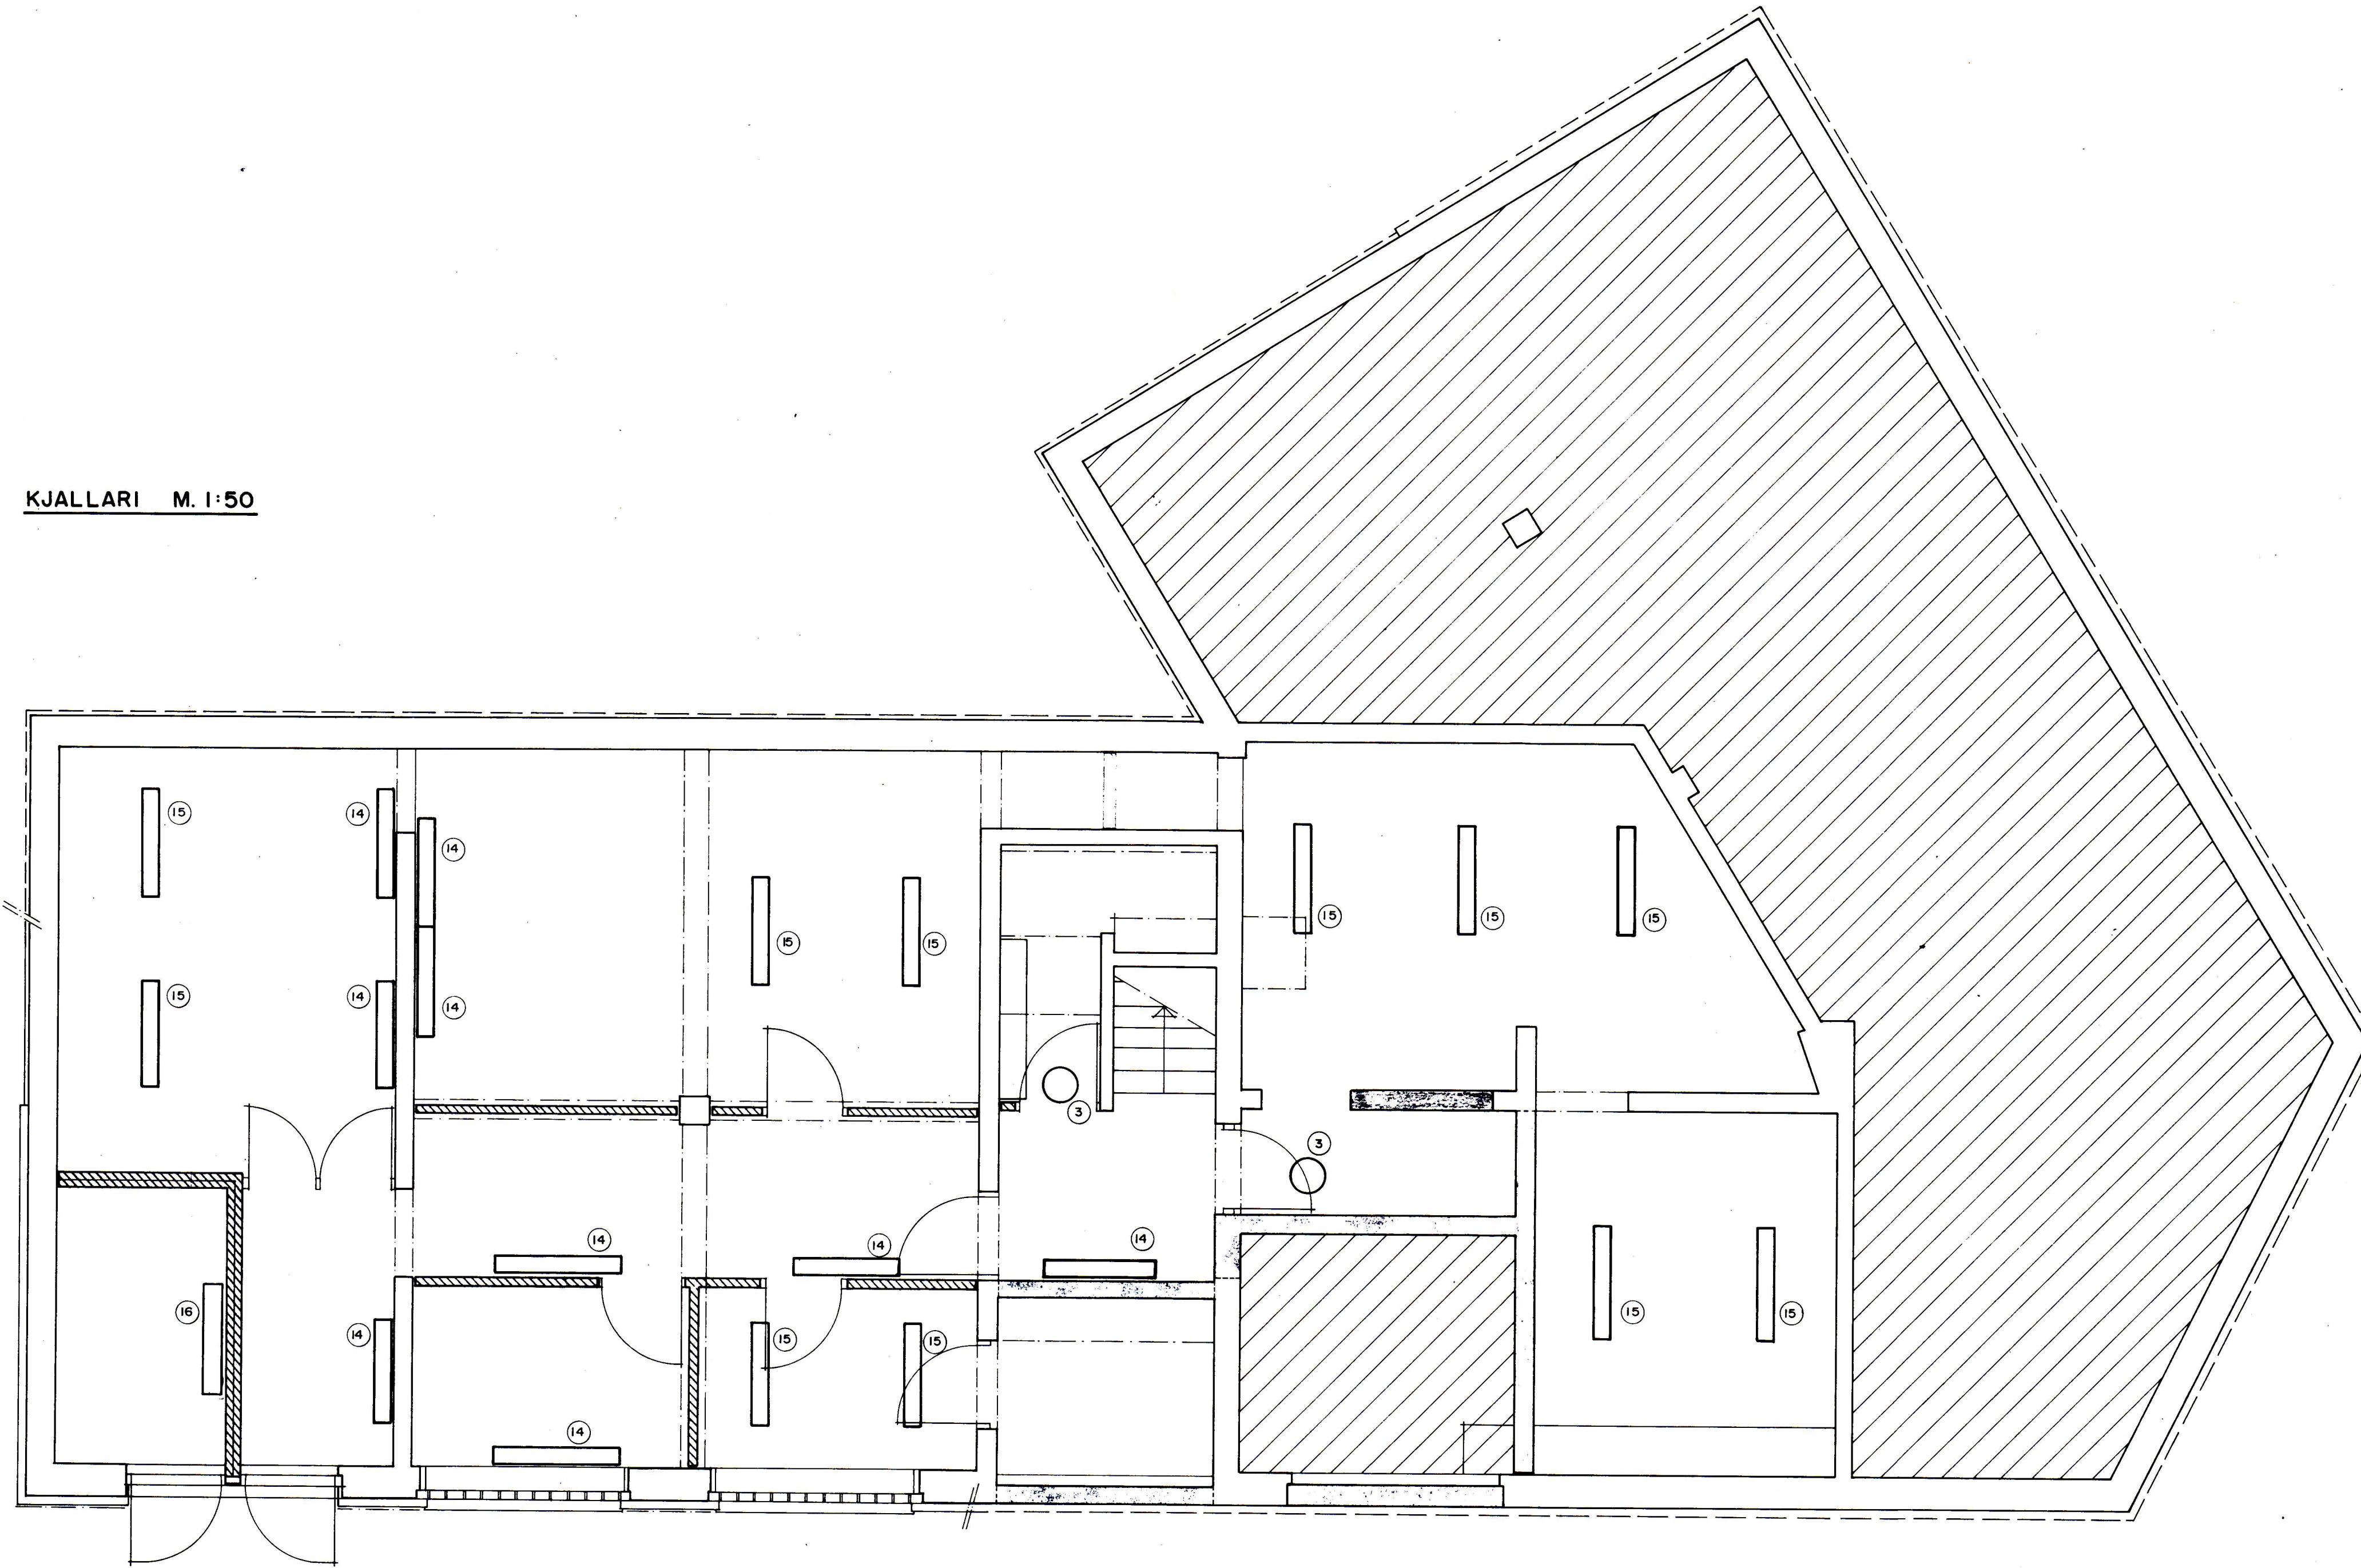

KJALLARI M. 1:50

Skýringar fyrir lampa kjallara

- 3 Flúrlampar 2x9 W PL. Lampar með heilli Opalljóshlíf. Miðað er við Fagerhults Disco eða samb.
- 14 Flúrlampar 1x36 W með assymmetriskum spegli og ljóshlíf með þverböndum. Miðað er við Fagerhults 17003 eða samberilegan.
- 15 Flúrlampar 1x36 W. Lampar til að festa á loft. Ljóshlíf með þverböndum. Miðað er við Fagerhults 14221 eða samberilegan.
- 16 Flúrlampar 2x36 W. Trefjaplástlampa IP 54 eða samberilegur.

Verkhett:		HEIDARVEGUR 15, VESTMANNAEYJUM	
Kvarði:	1:50	Verkhett:	LAMPAPLAN, KJALLARI
cm 0 1 2 3 4		Hannað:	JOS/GG   EN
Dagur:	SEPT. '86	Teiknað:	Samþ.
		Verkhett:	BF 1035
		Ráðgjafarverðbrögð:	Árma 42 stn 91-94833
		Bláð nr.:	14
		Teikningarúmer:	32-1-4107