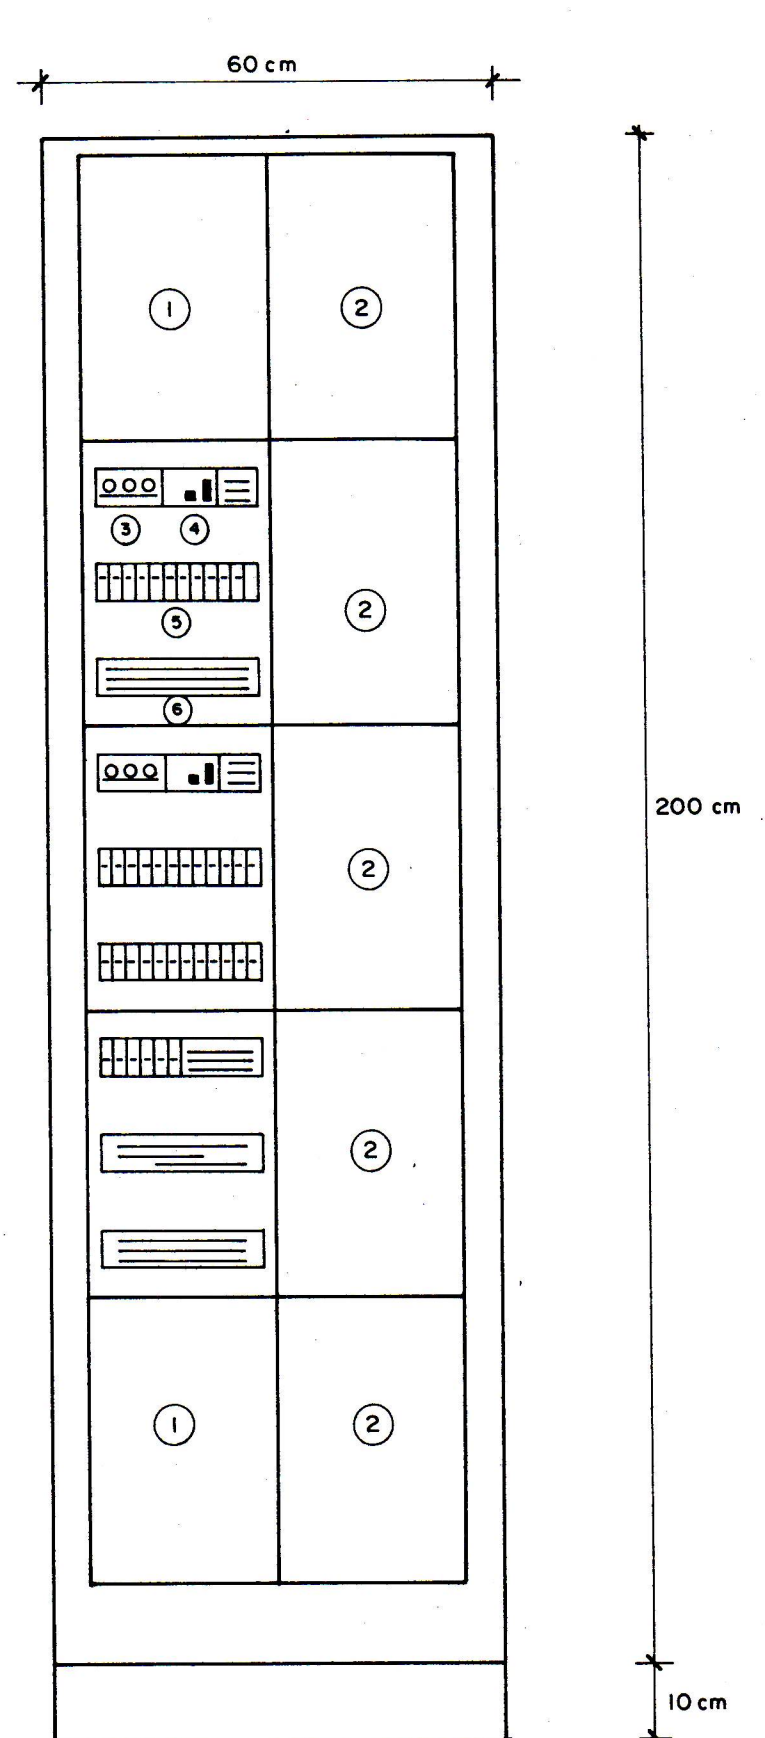

SKATTSTOFA

SAMEIGN

- SKÝRINGAR:
- ① RADKLEMMUR, NÚLLSKINNUR O.FL.
  - ② SMÁSPENNUHÓLF
  - ③ NEOZED - ROFAR
  - ④ LEKA STRAUMSROFAR
  - ⑤ SJÁL FVÖR
  - ⑥ AUKA RÝMI

Verkhett			
HEIÐARVEGUR 15, VESTMANNAEYJUM			
Kvarði	Verkhúsi	EINLÍNUNYND, T3.1 3.HÆÐ	
cm 0 1 2 3 4			
Hannað	Teiknað	Yfirfarið	Ráðgjafarverðbræðing
GG/ÚPA	EN		Ármúla 42 sími 91-84833
Daga	Samb.	Verknúmer	Telknúmer
OKT. '86		BF 1035	32-1-4106
			Blað nr. Breyting
			13