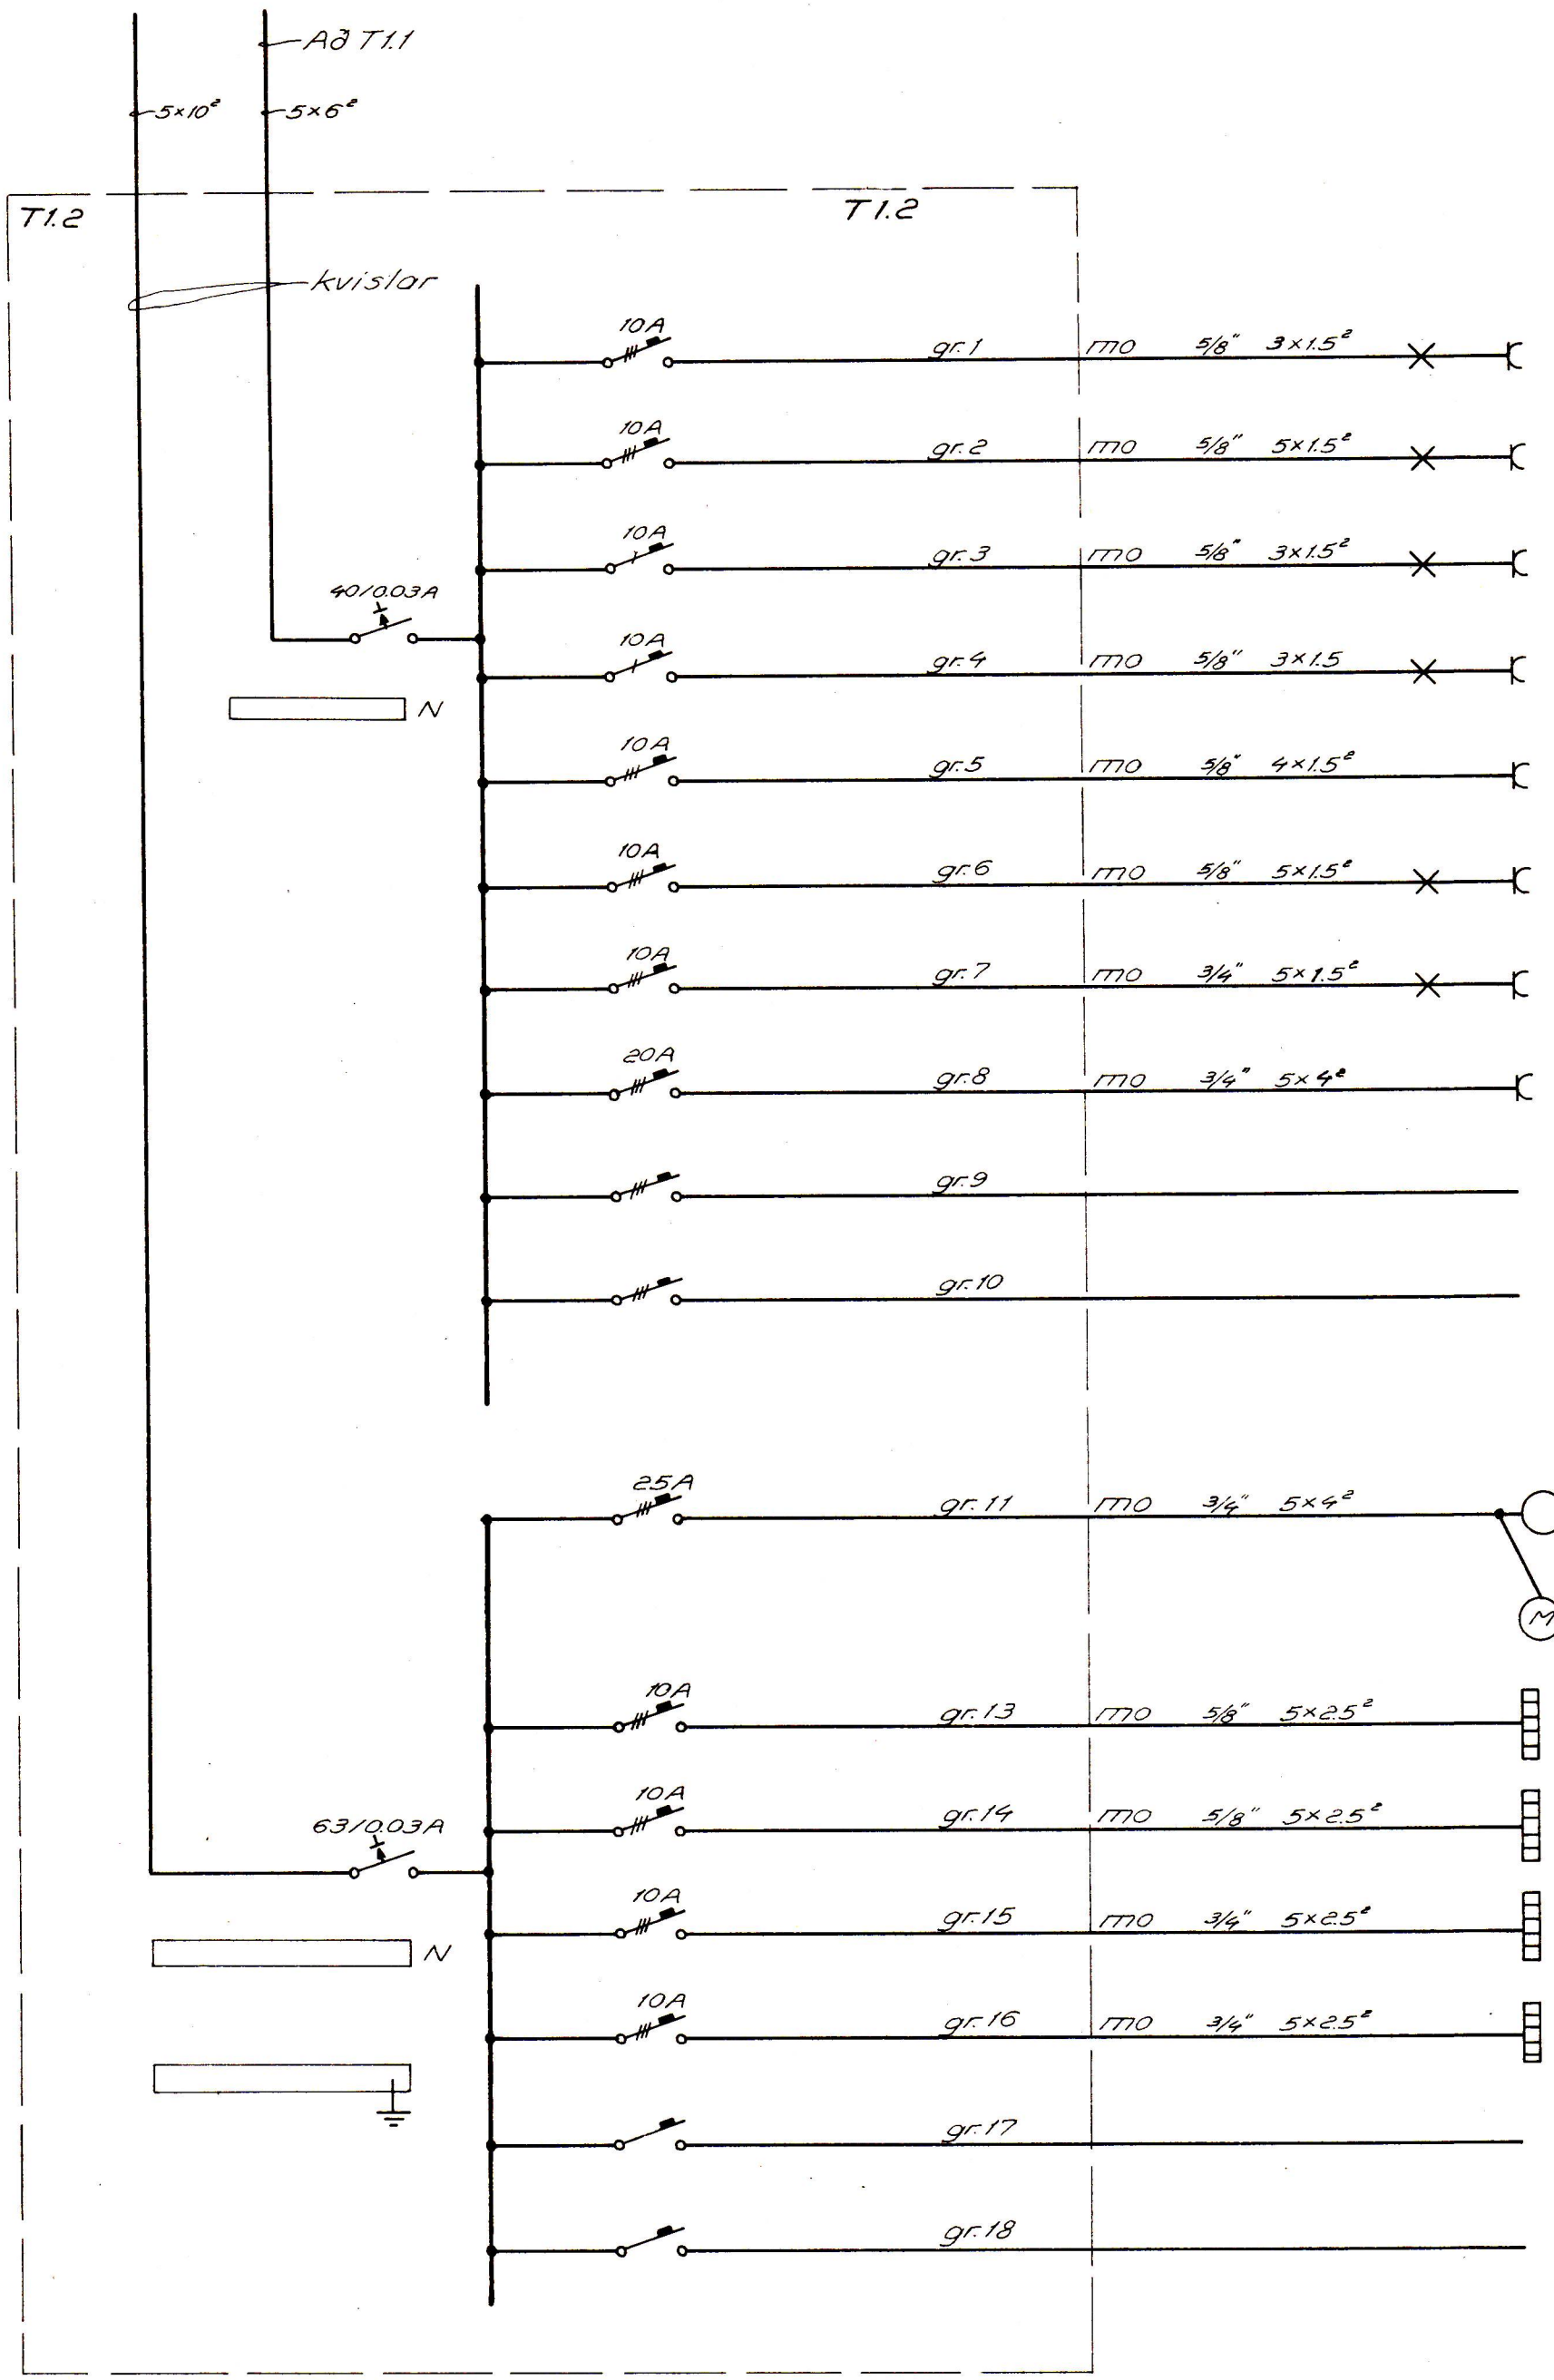

F
E
D
C
B
A

8 7 6 5 4 3 2 1

TAFLA T1.2
af gerð Siemens, plast-
kassar 316 með gærułoki

BR NR	DAGS	BREYTING
TEIKNINGAR NR.	33	2 1698
VERK. BLAD	0104	13 14
KVARDI		
HÁNNAD	TEIKNAD	YFIRF.
REYKJAVIK	OKT '74	
Dag. Agúsdóttir		
ÁHALDAHÚS VESTMANNAEYJA		EINLIÑUMYND T12
Rafhönnun		SKIPHOLT 1 SÍMI 12666