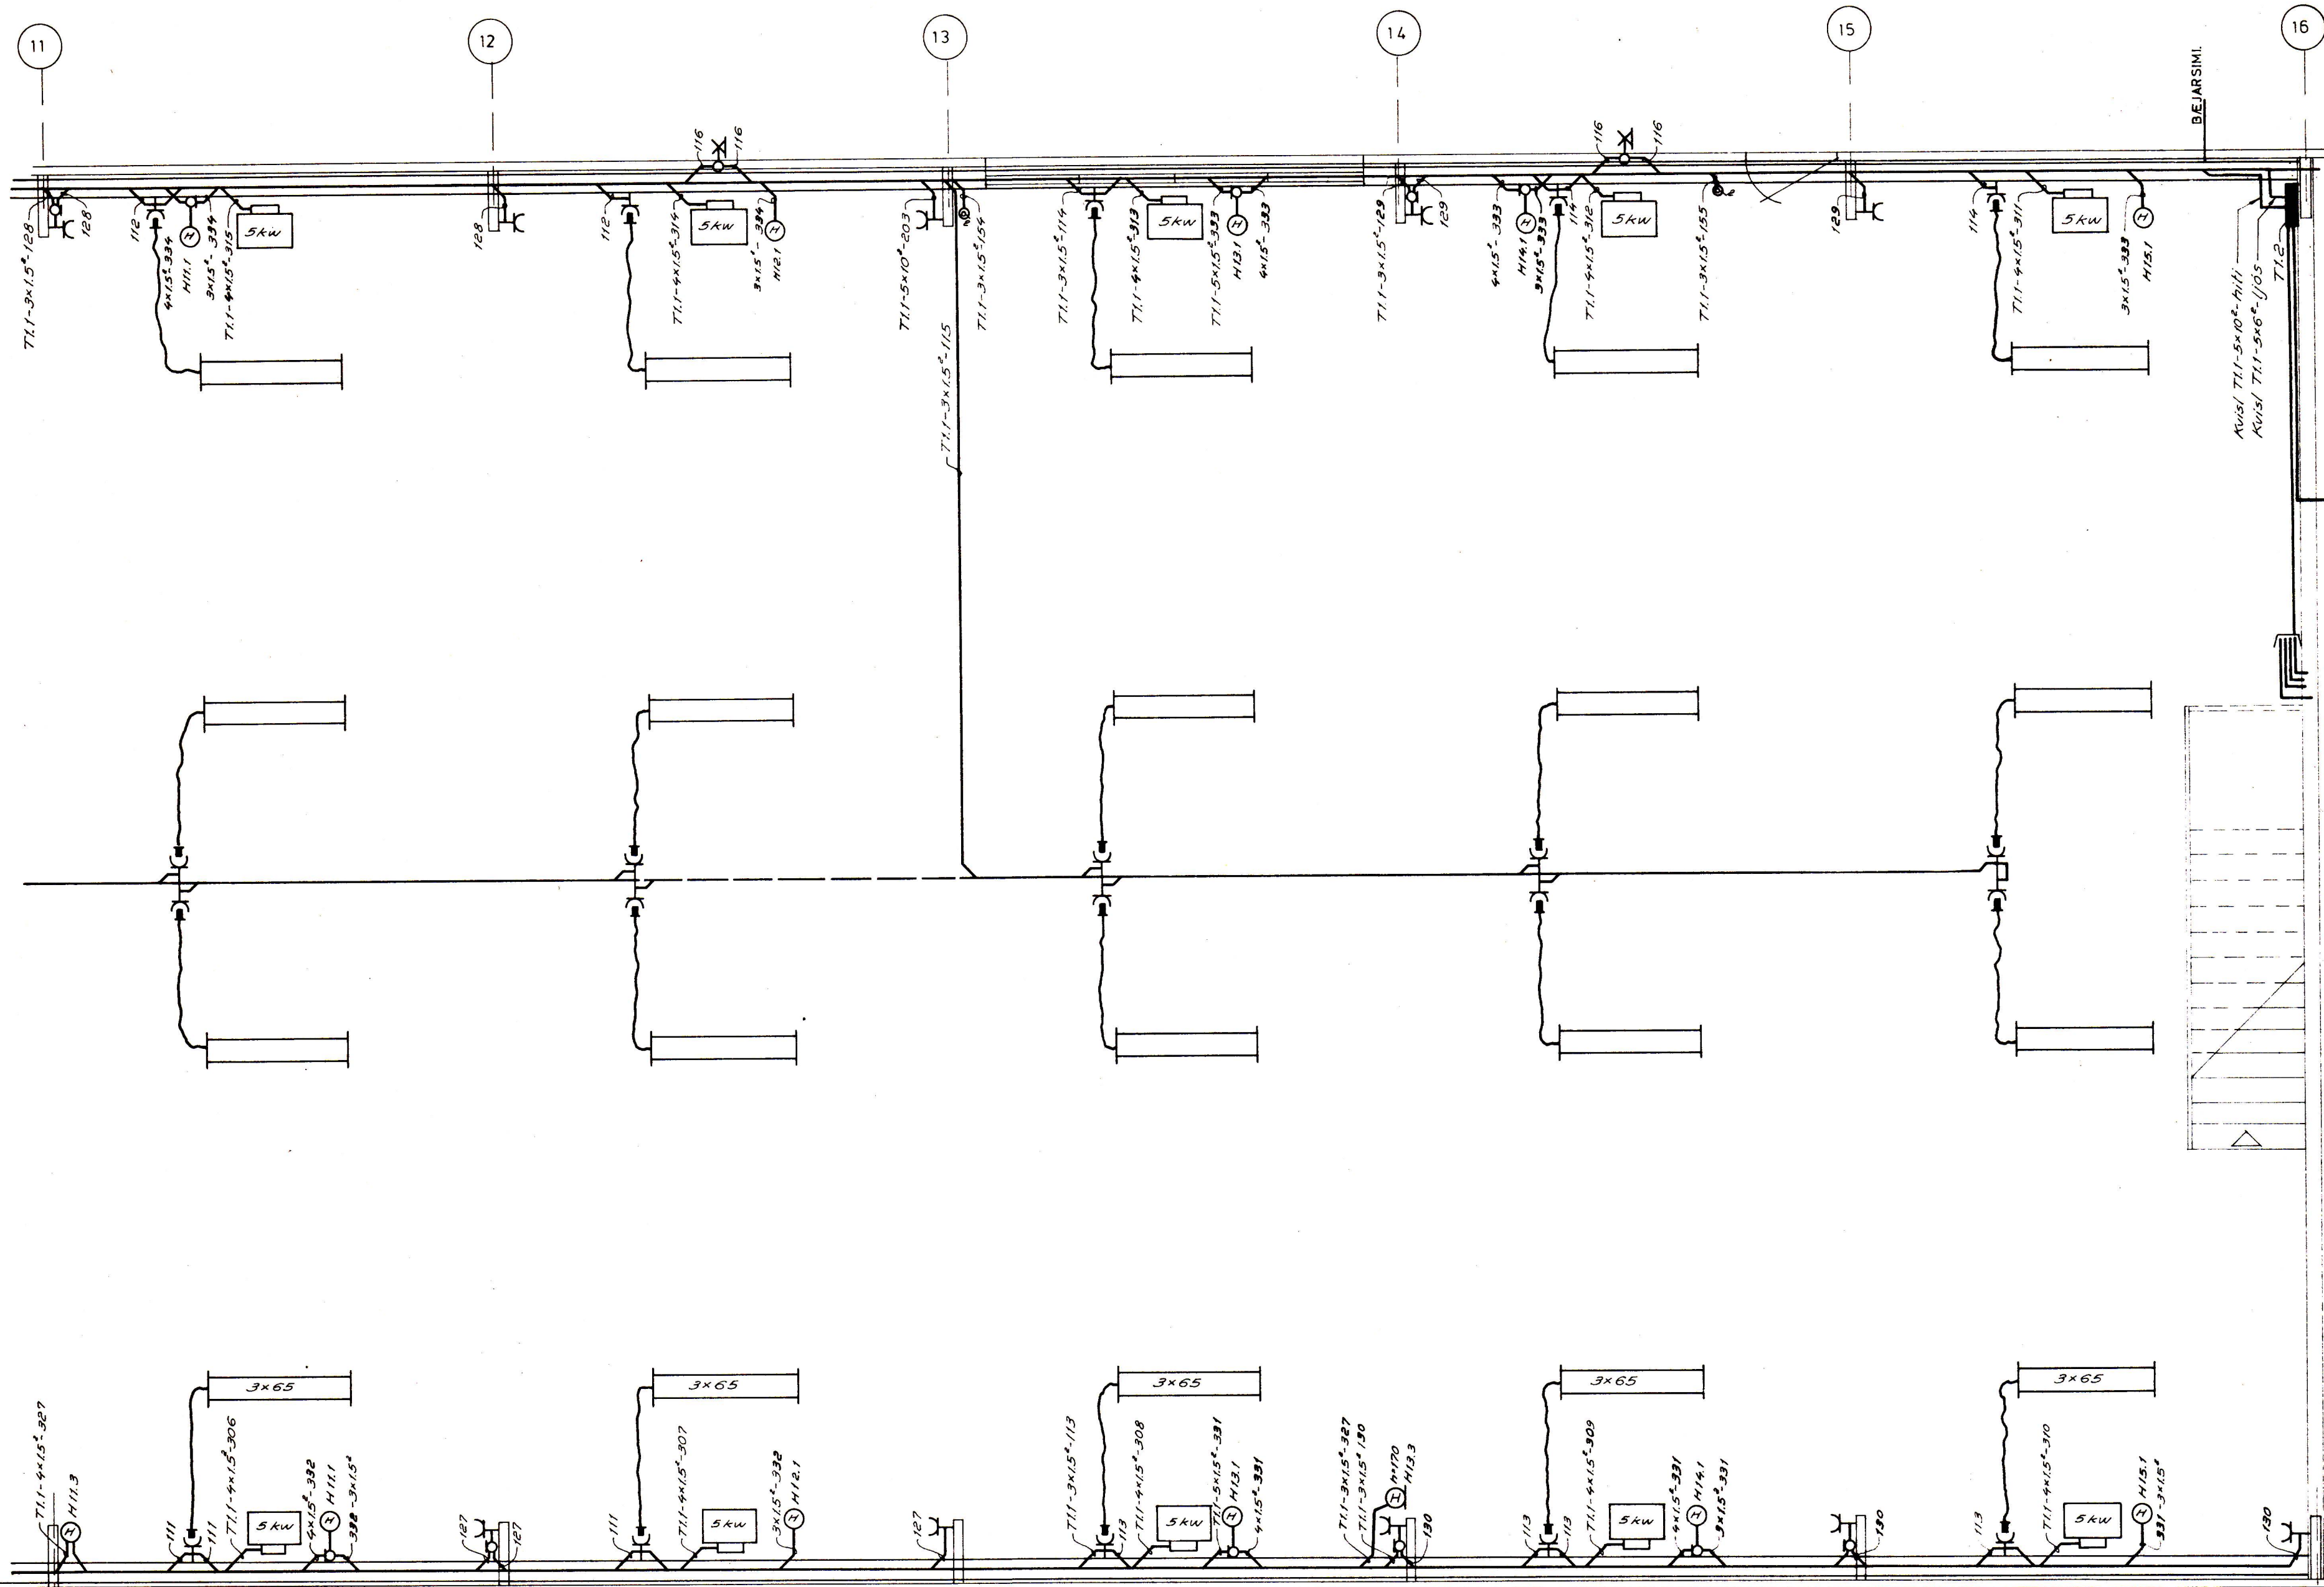

8 7 6 5 4 3 2 1

F
E
D
C
B
A

BR NR.	1 DAGS	
TEIKNINGAR NR.	33	
VERK.	2	
BLAD	1690	
FRH. BL.	0104	
KVARDI	5	
	6	
1:50		
HANNAD	TEIKNAD	YFIRF.
D.A.	E.J.	
REYKJAVIK	OKT 1955	
<i>Dab. Haukur</i>		

BREYTING

AHALDAHÚS VESTMANNAEYJA

RAFLÖGN

Rafhönnun SKIPHOLT 1 SIMI 12666

8 7 6 5 4 3 2 1