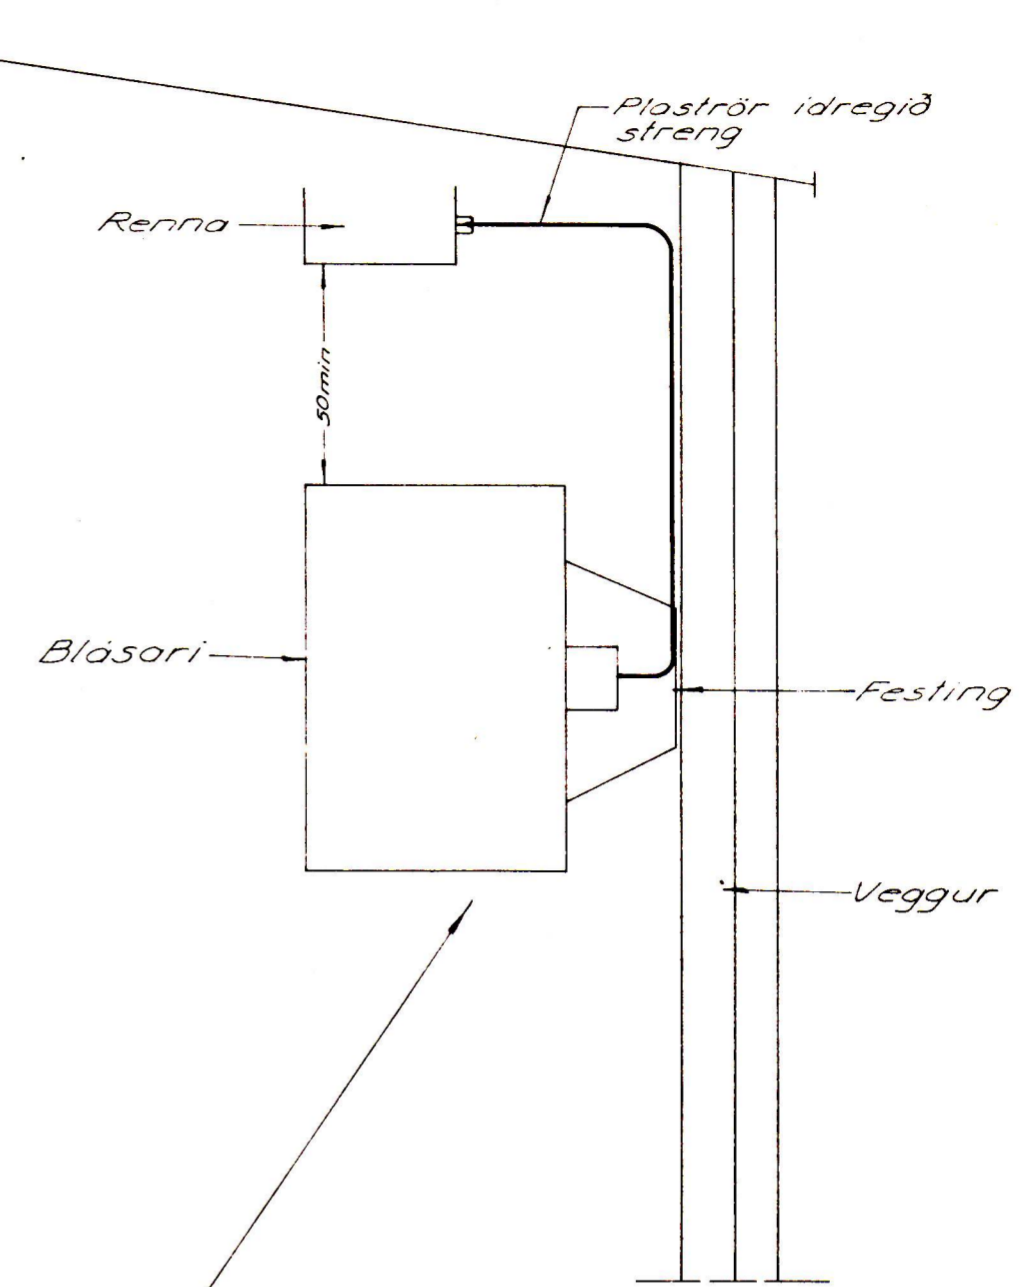

F
E
D
C
B
A

BVERSNIÐ

LANGSNIÐ

BR. NR.	DAGS.	
TEIKNINGAR NR.	33	2
VERK. BLAD	0104	2
FRH. BL.		3
KVARDI		
HANNAD	REYKJAVIK	2. Okt. 77
TEIKNAD		
YFIRF.		
2. Des. H. Guðlaugsson		

BREYTING	
ÁHALDAHÚS VESTMANNAEYJA	
BVERSNIÐ	
 Rafhönnun	
SKIPHOLT 1 SIMI 12666	