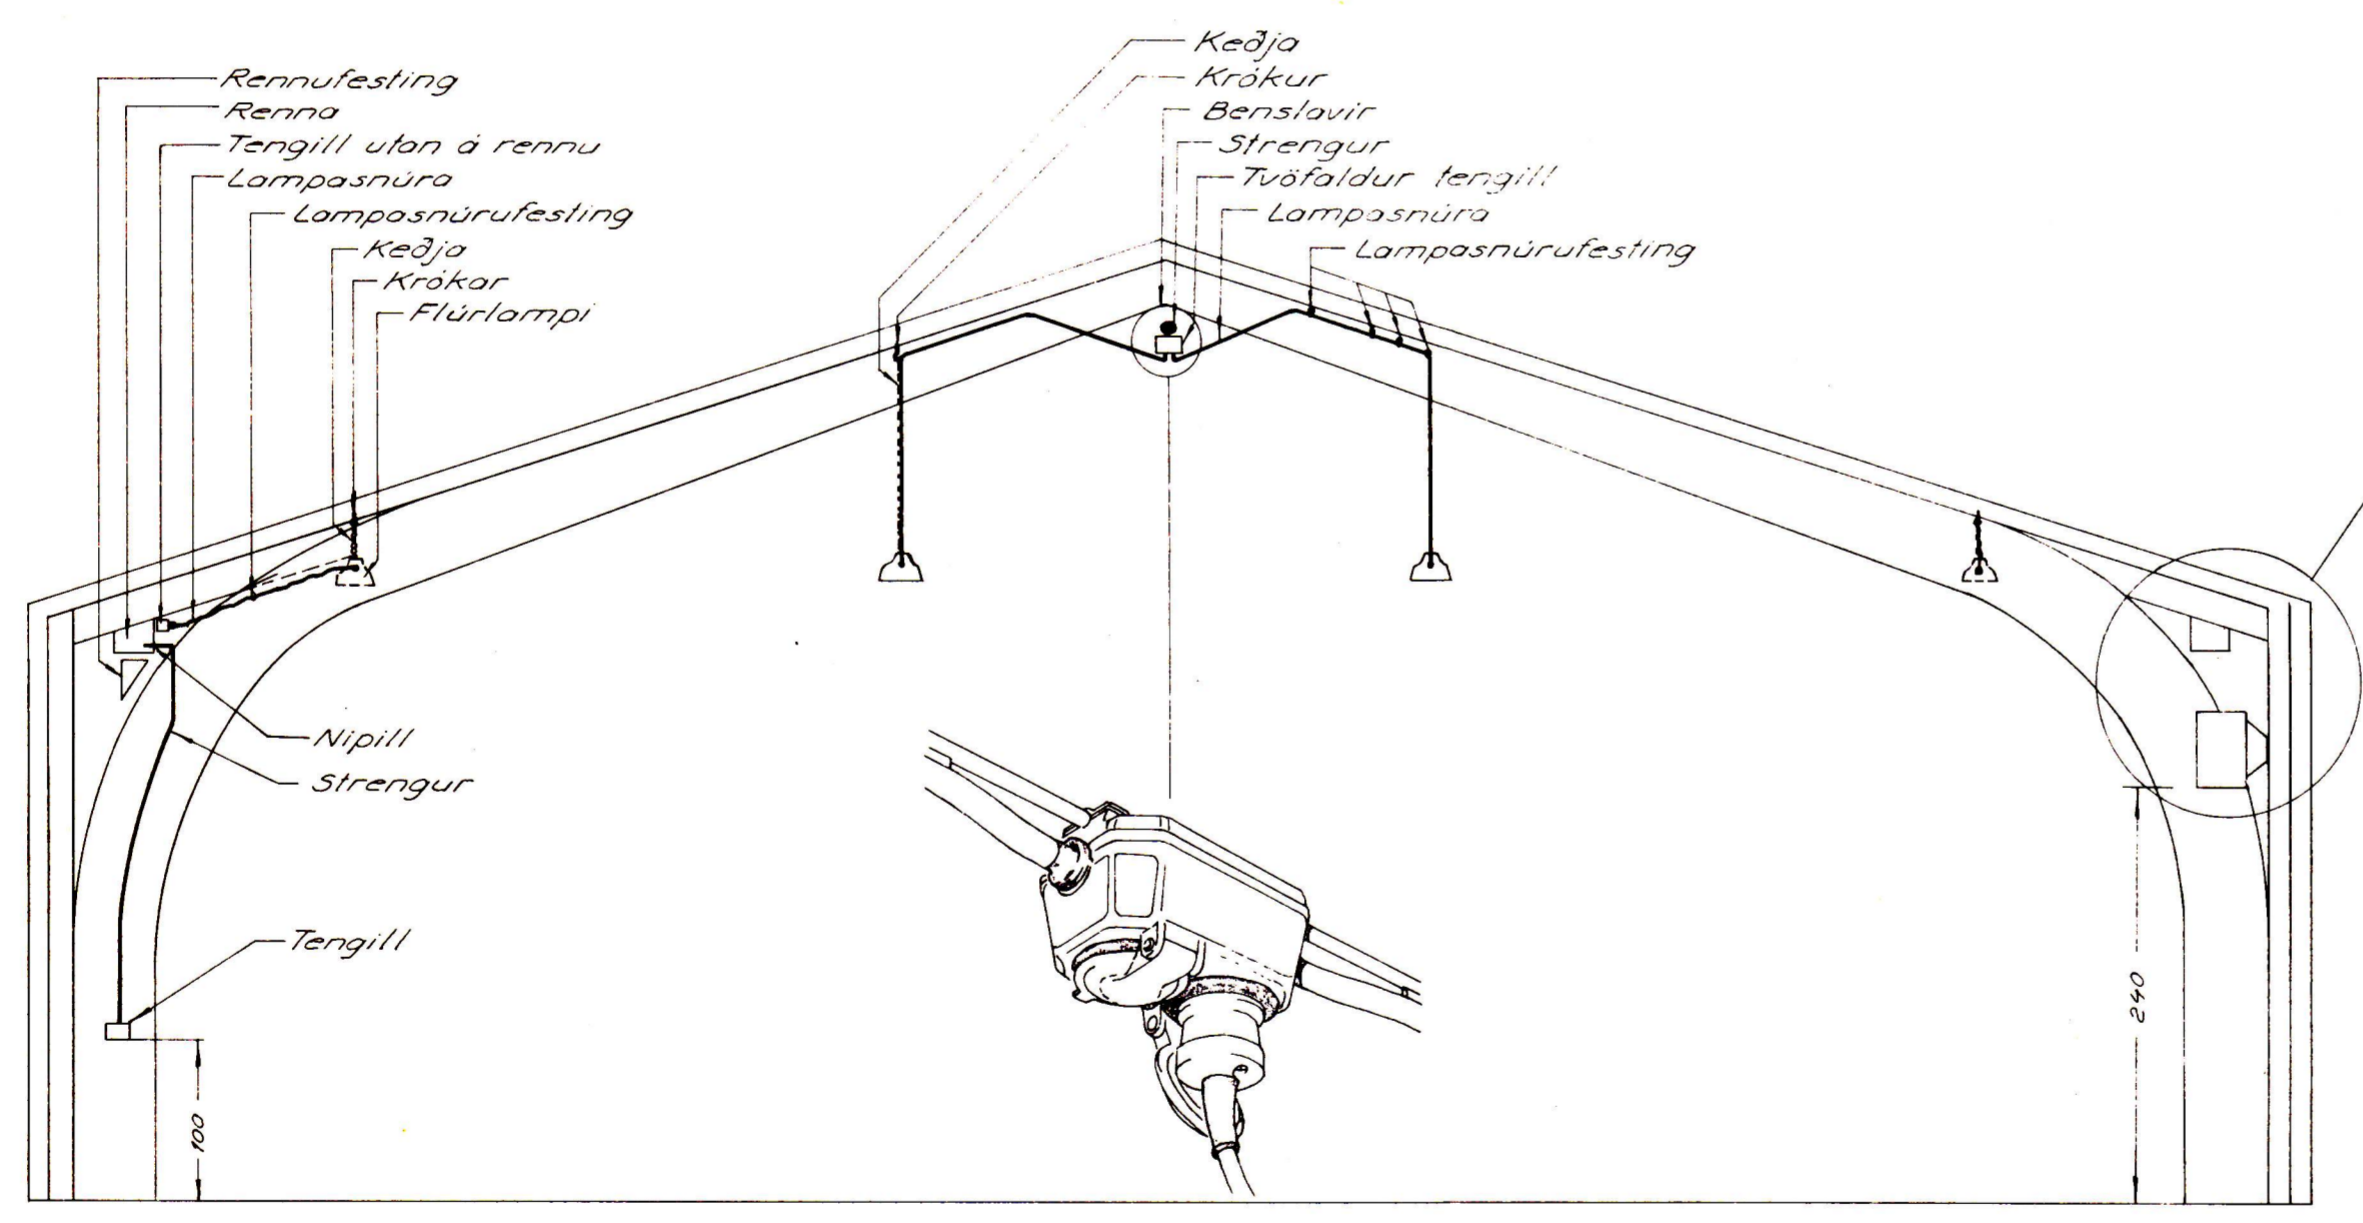

F
E
D
C
B
A

BVERSNIÐ

LANGSNIÐ

BR. NR.	DAGS.	
TEIKNINGAR NR.	33	2
VERK. BLAD	0104	2
FRH. BL.		3
KVARDI		
HANNAD	REYKJAVIK	2. Okt. 77
TEIKNAD		
YFIRF.		
2. Des. H. Guðlaugsson		

BREYTING	
ÁHALDAHÚS VESTMANNAEYJA	
BVERSNIÐ	
 Rafhönnun	
SKIPHOLT 1 SIMI 12666	