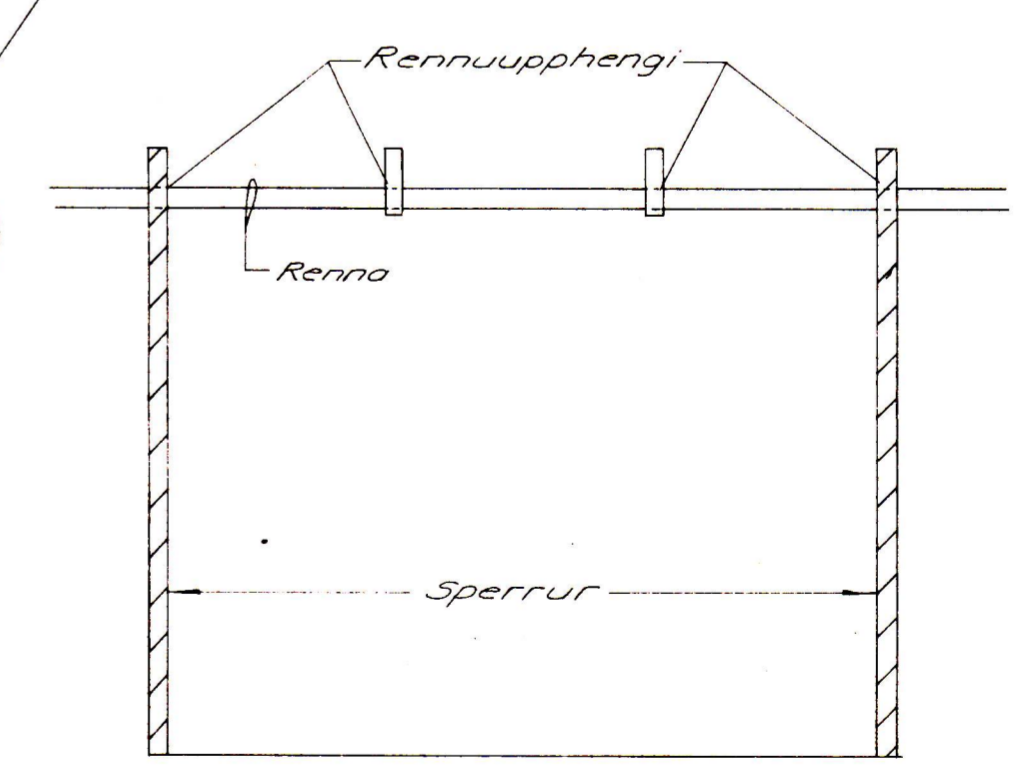

F
E
D
C
B
A

BVERSNIÐ

LANGSNIÐ

BR. NR.	DAGS.	
TEIKNINGAR NR.	33	2
VERK. BLAD	0104	2
FRH. BL.		3
KVARDI		
HANNAD	REYKJAVIK	2. Okt. 77
TEIKNAD		
YFIRF.		
2. Des. H. Guðlaugsson		

BREYTING	
ÁHALDAHÚS VESTMANNAEYJA	
BVERSNIÐ	
 Rafhönnun	
SKIPHOLT 1 SIMI 12666	