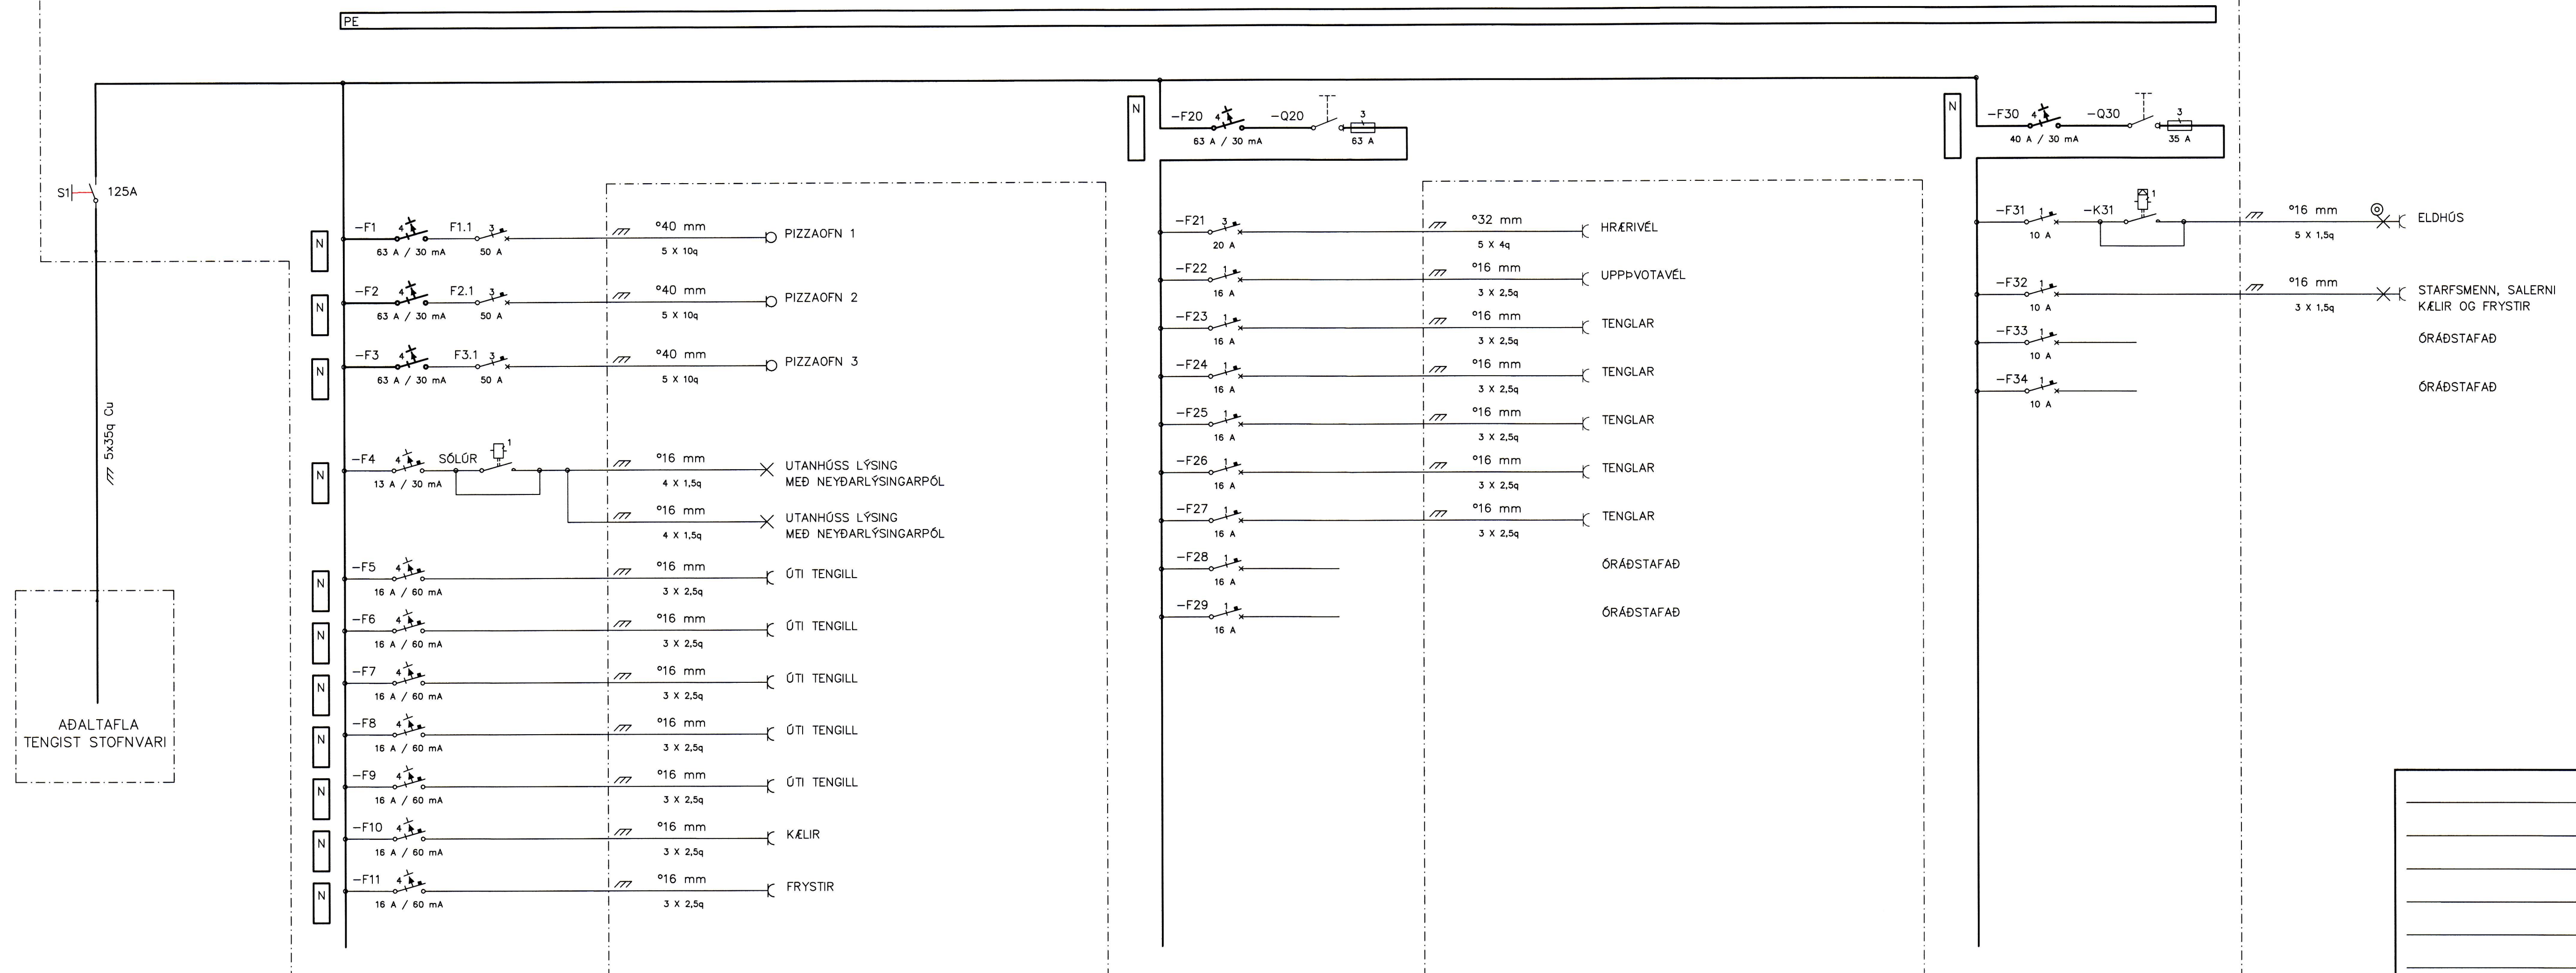

GREINATAFLA T2

ADALTAFLA
TENGIÐ STOFNVARI

VERKTAKI SKAL SANNREYNA AFLÞÖRF TÆKJA Í ELDHÚSI Á STAÐNUM
OG TAKA TILLIT TIL ÞESS Í FRÁGANGI LAGNA OG VARNABÚNAÐAR.

A 22.05.2018 REYNDARTEIKNING ÞH ÞH ÞH ÞH

ÚTG DAGS SKÝRINGAR TEIK HANN RYNT SAMP

SIMI: 897 1156 - www.dolli.is - dolli@dolli.is www.dolli.is

ÚTG. DAGS HANNAÐ MÆLIKVARÐI

22.05.2018 ÞH

YFIRFARIÐ TEIKNAD

ÞH ÞH

SAMPYKKT. *Ólafur* 271261-3659

PIZZA 67
HEIÐAVEGI 5 VESTMANNAEYJUM
LÁGSPENNUKERFI
TAFLA T2 - EINLÍNUMYND

VERKFANG 18012 TEIKNING E20.3.01 A