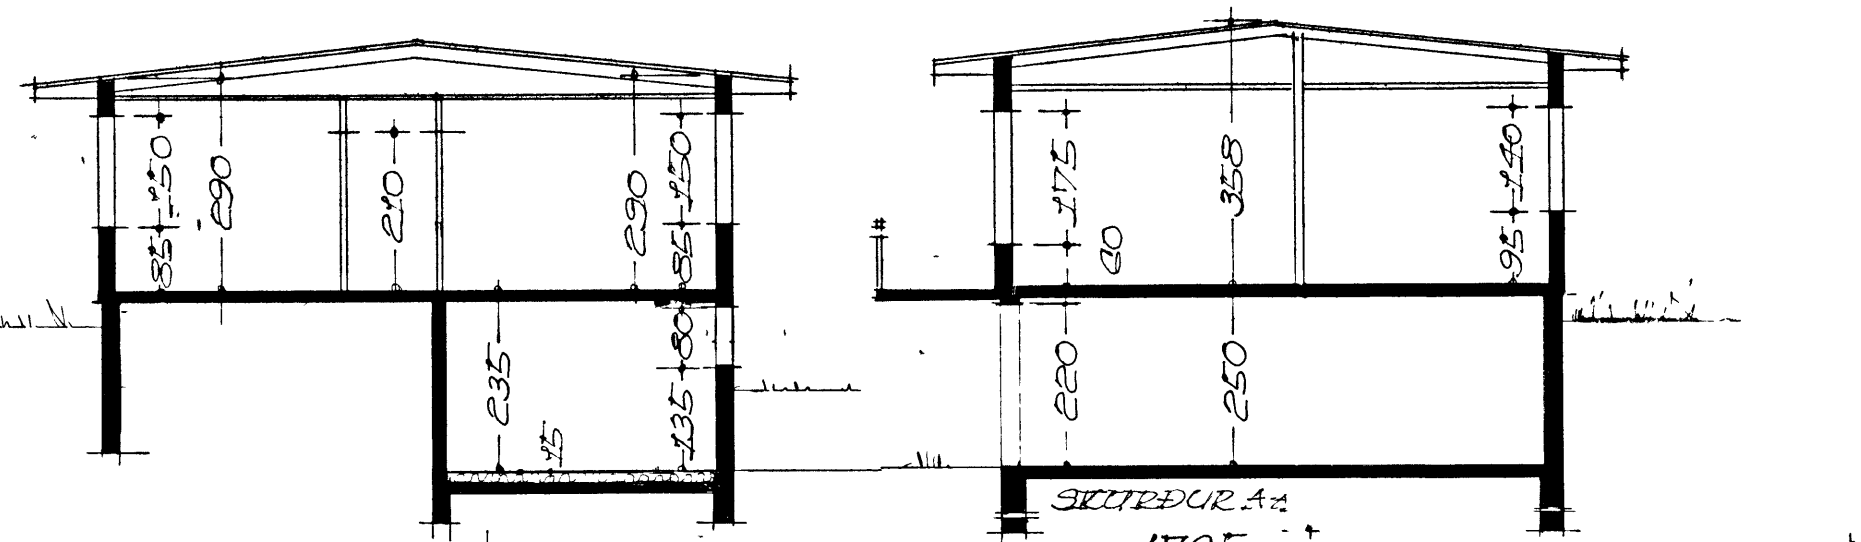

Heiðarfan M. 1

HEIÐARFAN JÓN'S GUÐMUNDSSONAR VESTMANNNAEYJUM M. 1 100

Samp. v. Dýssingarn.

FLATARMÁL HÚSS 113,23 M²

GRUNNMÝND 1. HAFD

GRUNNMÝND KLALLARA

REYKJAVÍK Í SEPT. 1972
Þjartan Sveinsson