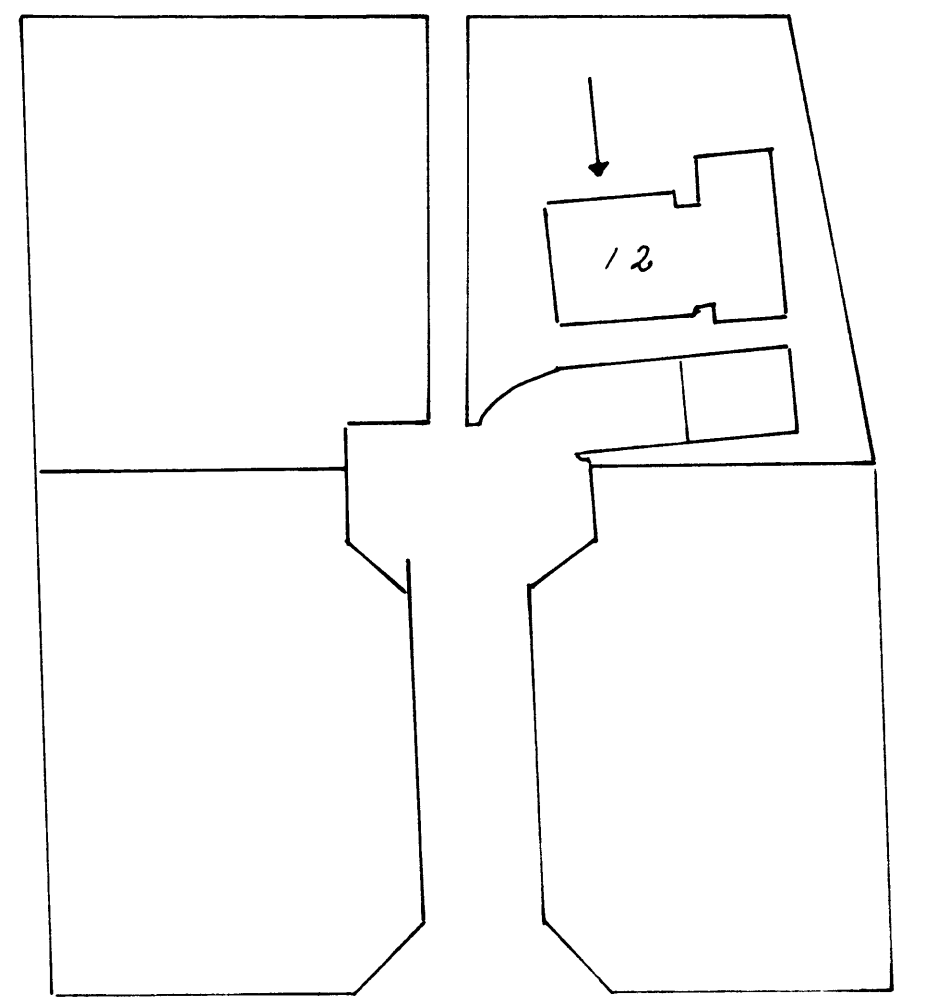

26.03.92

Valtín Þorvaldsson

15 m                      450

Vestur hlið

175

Háttú 12 Vm	
1 50	Bygging 2204992 af Vestur
1 500	22222
2012/1	2222042242
Teknað	19-3-1992 V22911 Þónassur

Valtín Þorvaldsson