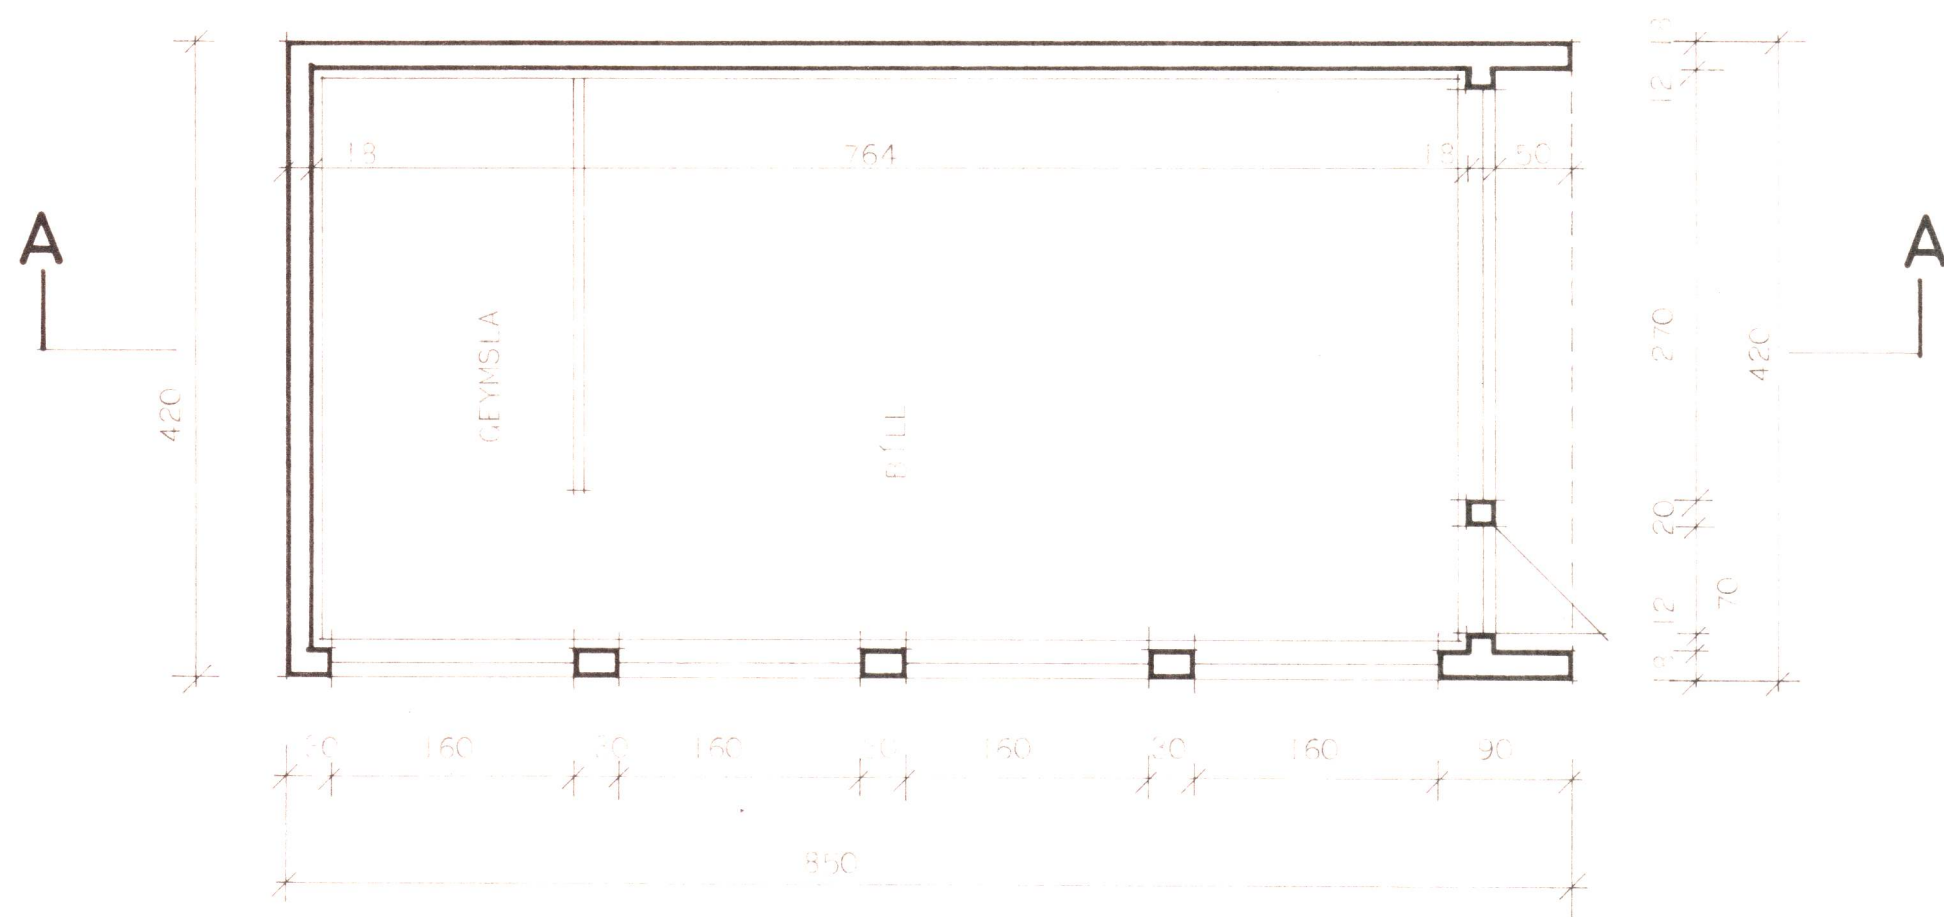

# HÁTÚN 12

VESTINGISFRUM

11490

HÖSNÆÐISMÁLASTOFNIN RÍKISINS	
E-FLSKÚR	EIÐHYLI SHÍÐS
MÁL 1:50	VERK NR. <b>81 A</b>
	BLAD 1 AF 1
	JÚNÍ 1970
<i>Magnús Língi Þingvallsson</i>	

AFSTÖUÐMYND MÁL 1:100

AUSTUR