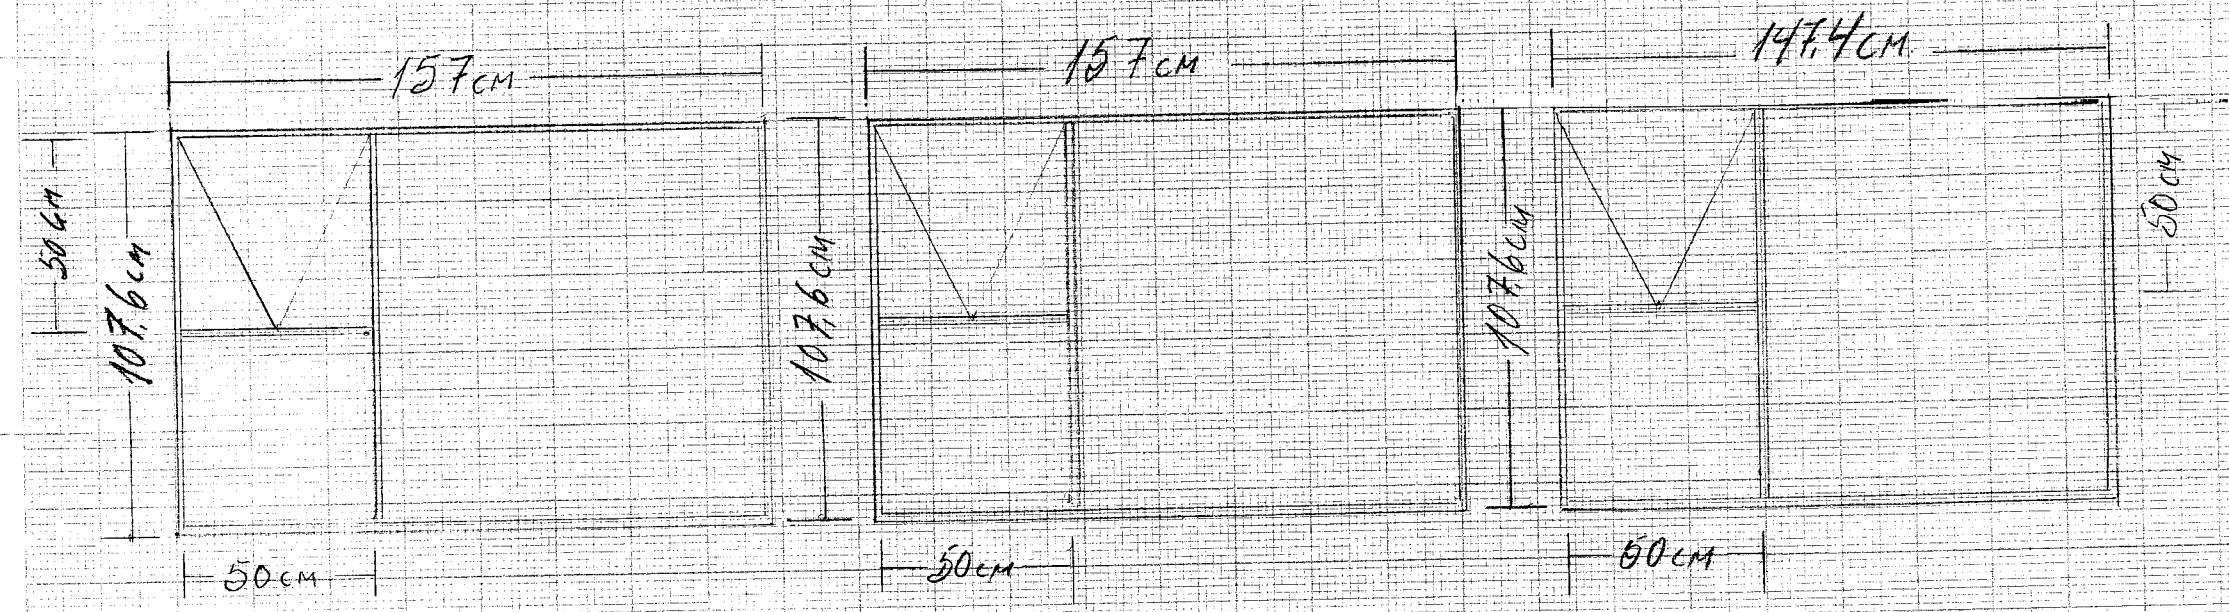

Hjarkgl. 50cm og 44cm  
ERU OP MÆL.

Mæl 1:20

BJARNI GUOJON SAMUELSSON  
HÖFÐAVEGI 47.  
900 VESTMANNNAEYJUM.

SÍMAR: 481-1881 - 899 2575.

✓ MARGRÉTAR BJARNADÓTTIR  
HASTEINSVEGI 58  
NEDRI HÆÐ

Supplement of architectural plan No. 218-266