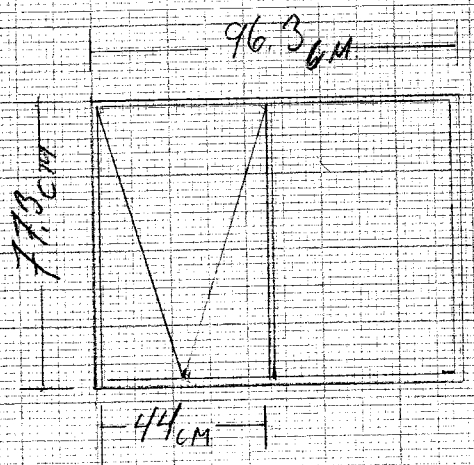

Hjarkgl. 50cm og 44cm  
ERU OP MÆL.

Mæl 1:20

BJARNI GUOJON SAMUELSSON  
HÖFÐAVEGI 47.  
900 VESTMANNNAEYJUM.

SÍMAR: 481-1881 - 899 2575.

✓ MARGRÉTAR BJARNADÓTTIR  
HASTEINSVEGI 58  
NEDRI HÆÐ

Supplement of architectural plan No. 218-266