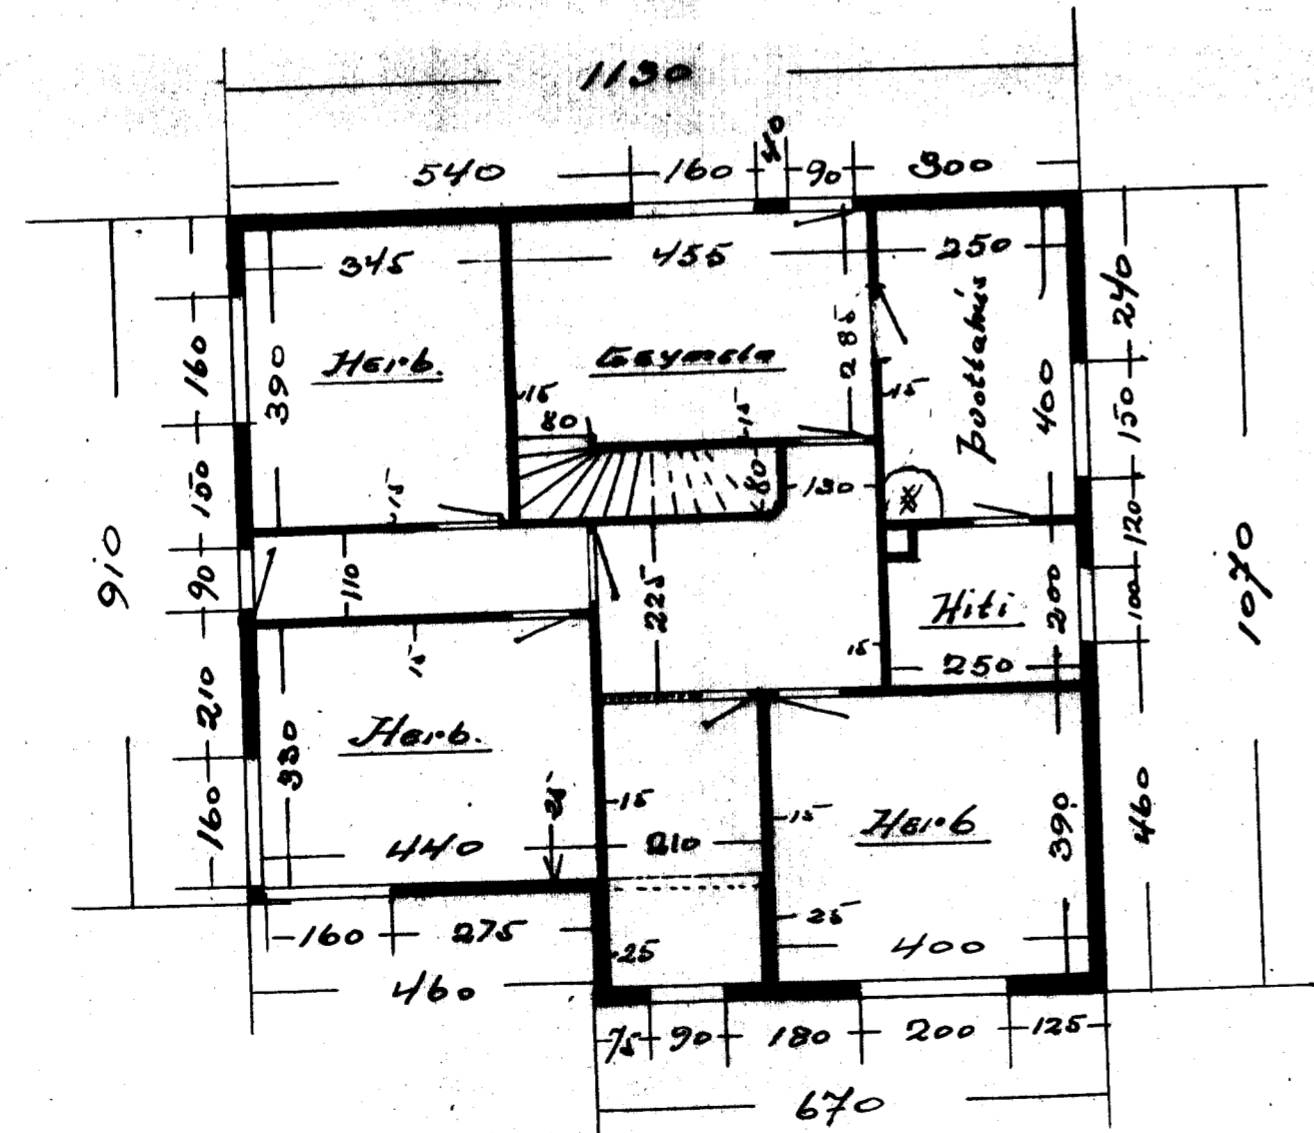

SAMÞYKKT 25/9 1946.
 TRESMIDUR hana Samundin
 MURARI D. H. Kristinn

HÚS MAGNÚSAR JÓNSSONAR VE.
 100 cm 0 1 2 3 4 5 6 7 8 9 10 m.
 M. 1:100

NORÐUR

VESTUR

SUÐUR

AUSTUR

KJALLARI

1. Hæð.