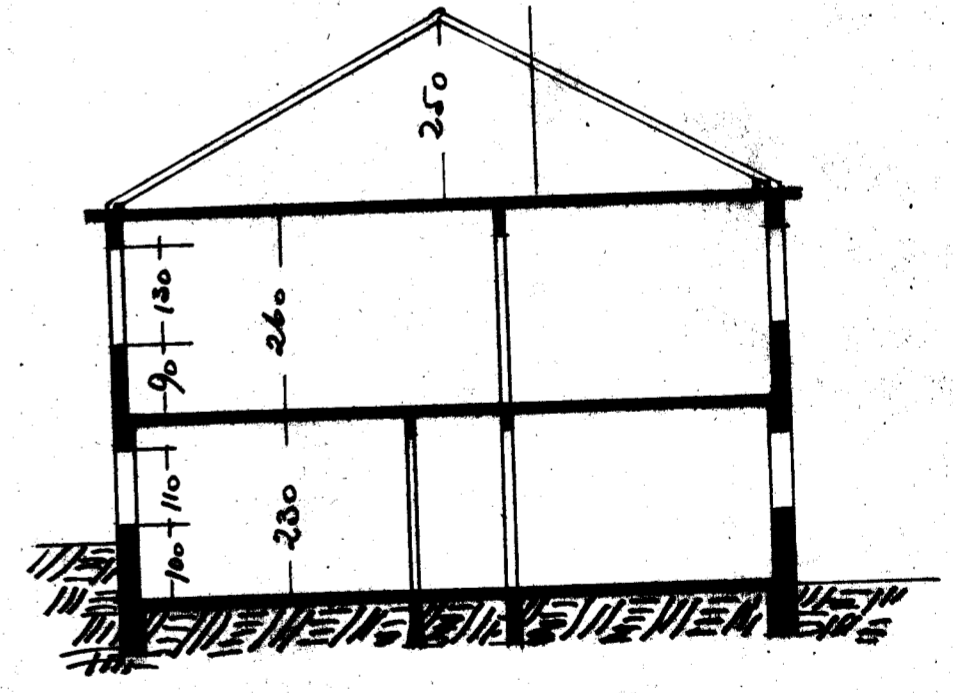

SAMÞYKKT 25/9 1946.
 TRESMIDUR hana Samundin
 MURARI D. H. Kristinn

HÚS MAGNÚSAR JÓNSSONAR VE.
 100 cm 0 1 2 3 4 5 6 7 8 9 10 m.
 M. 1:100

NORÐUR

VESTUR

SUÐUR

AUSTUR

KJALLARI

1. Hæð.