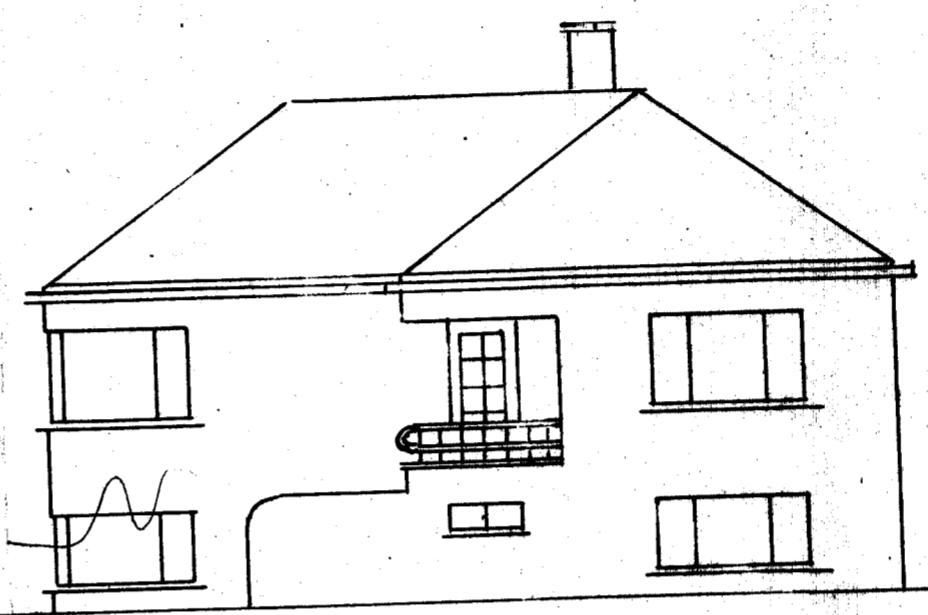

SAMÞYKKT 25/9 1946.
 TRESMIDUR hana Samundin
 MURARI D. H. Kristinn

HÚS MAGNÚSAR JÓNSSONAR VE.
 100 cm 0 1 2 3 4 5 6 7 8 9 10 m.
 M. 1:100

NORÐUR

VESTUR

SUÐUR

AUSTUR

KJALLARI

1. Hæð.