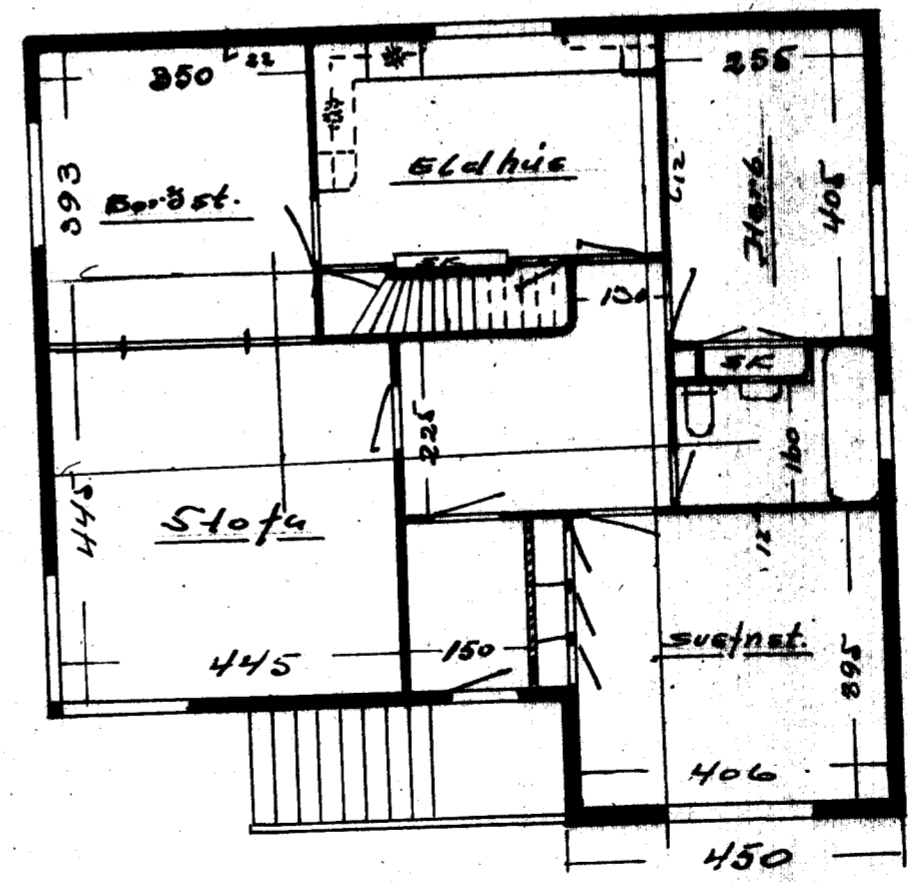

SAMÞYKKT 25/9 1946.
 TRESMIDUR hana Samundin
 MURARI D. H. Kristinn

HÚS MAGNÚSAR JÓNSSONAR VE.
 100 cm 0 1 2 3 4 5 6 7 8 9 10 m.
 M. 1:100

NORÐUR

VESTUR

SUÐUR

AUSTUR

KJALLARI

1. Hæð.