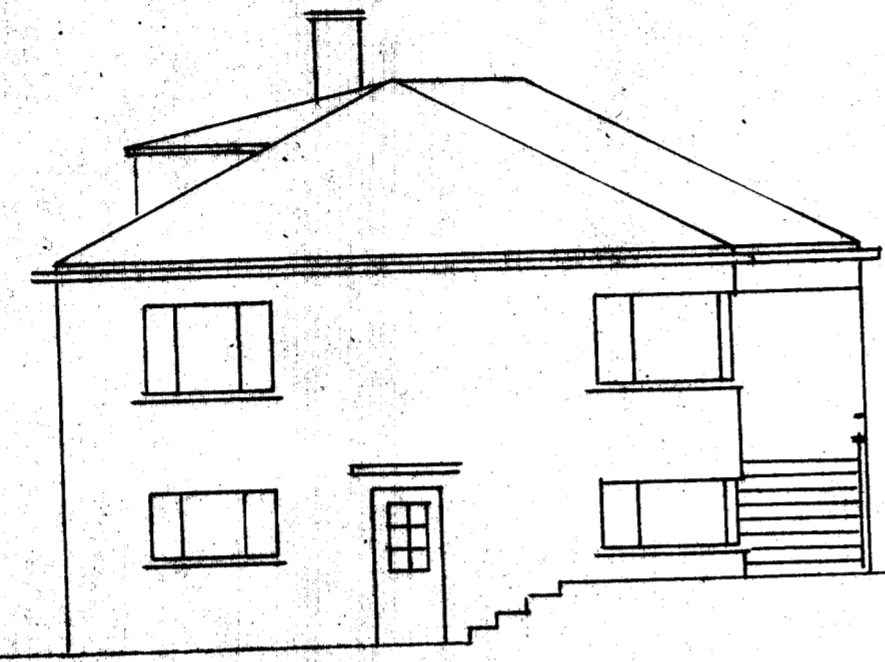

SAMÞYKKT 25/9 1946.
 TRESMIDUR hana Samundin
 MURARI D. H. Kristinn

HÚS MAGNÚSAR JÓNSSONAR VE.
 100 cm 0 1 2 3 4 5 6 7 8 9 10 m.
 M. 1:100

NORÐUR

VESTUR

SUÐUR

AUSTUR

KJALLARI

1. Hæð.