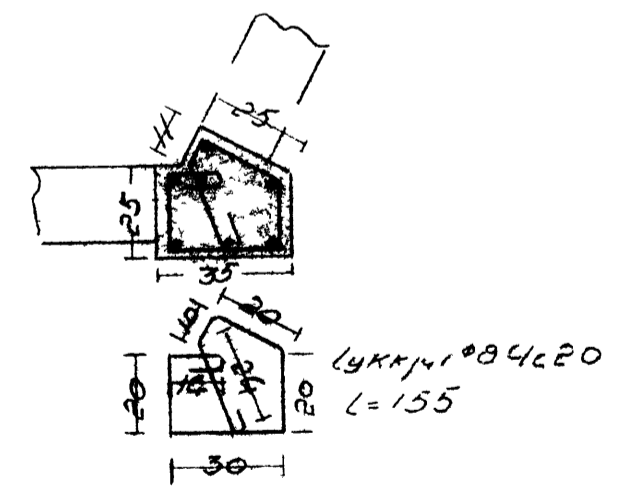

- B₁₂ [B₂₂ B₃₂ B₄₂]
 B₁₃ [B₂₃ B₃₃ B₄₃]
 B₁₄ [B₂₄ B₃₄ B₄₄]
 1:20

- Lykkjur þr bita
- B₁₃B₂₃ 8*12 L=85
 B₃₃B₄₃ 8*8 L=85
- B₁₂B₂₂ 8*12 L=90
 B₃₂B₄₂ 8*8 L=90
- B₁₄B₂₄ 8*12 L=95
 B₃₄B₄₄ 8*8 L=95

- S₁₁ [S₂₁ S₃₁ S₄₁ S₅₁]
 1:20

- S₁₂ [S₂₂ S₃₂ S₄₂ S₅₂]
 1:20

| Stað | Löðrett jarn |
|-----------------|--------------|
| S ₁₁ | 7*25 |
| S ₂₁ | 7*25 |
| S ₃₁ | 7*16 |
| S ₄₁ | 7*16 |
| S ₅₁ | 7*12 |

| Stað | Löðrett jarn |
|-----------------|--------------|
| S ₁₂ | 4*25 |
| S ₂₂ | 4*25 |
| S ₃₂ | 4*16 |
| S ₄₂ | 4*16 |
| S ₅₂ | 4*12 |

J samskeytum vixillegjst 25 um 80 cm
 16 um 60 cm
 12 um 50 cm

línsté.
 Jarnbent stéin teypa
 Reykjav 27.3-1963
 Sigurð, t. l. u. v. Verkf.