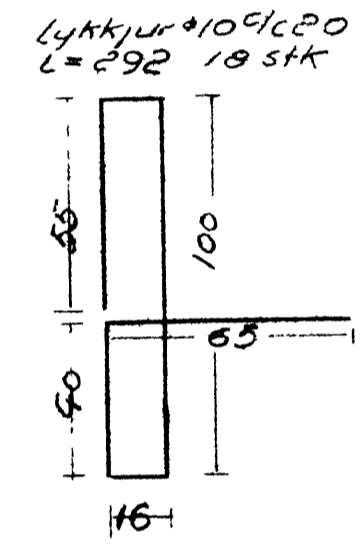

- B₁₂ [B₂₂ B₃₂ B₄₂]
 B₁₃ [B₂₃ B₃₃ B₄₃]
 B₁₄ [B₂₄ B₃₄ B₄₄]
 1:20

- Lykkjur þr bita
- B₁₃B₂₃ 8*12 L=85
 B₃₃B₄₃ 8*8 L=85
- B₁₂B₂₂ 8*12 L=90
 B₃₂B₄₂ 8*8 L=90
- B₁₄B₂₄ 8*12 L=95
 B₃₄B₄₄ 8*8 L=95

- S₁₁ [S₂₁ S₃₁ S₄₁ S₅₁]
 1:20

- S₁₂ [S₂₂ S₃₂ S₄₂ S₅₂]
 1:20

| Stað | Löðrett jarn |
|-----------------|--------------|
| S ₁₁ | 7*25 |
| S ₂₁ | 7*25 |
| S ₃₁ | 7*16 |
| S ₄₁ | 7*16 |
| S ₅₁ | 7*12 |

| Stað | Löðrett jarn |
|-----------------|--------------|
| S ₁₂ | 4*25 |
| S ₂₂ | 4*25 |
| S ₃₂ | 4*16 |
| S ₄₂ | 4*16 |
| S ₅₂ | 4*12 |

J samskeytum vixillegjst 25 um 80 cm
 16 um 60 cm
 12 um 50 cm

línsté.
 Jarnbent stéin teypa
 Reykjav 27.3-1963
 Sigurð, t. l. u. v. Verkf.