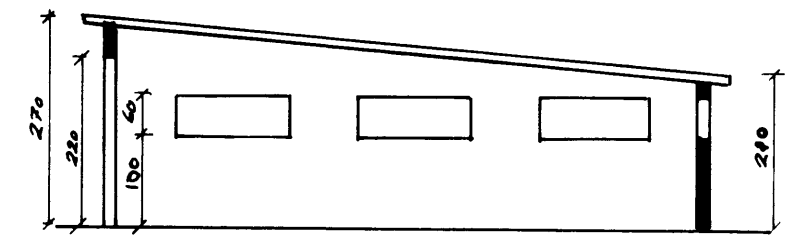

BILMYNNA BYGG
 8.3.85
 BYGGINGAFULLTÍÐ
 Vallir Þróttmann

GRUNNMYND MKY 1:100

| | |
|-----------------------------|------------------|
| SIGNYATUR ARNARSSON TÆKNIFR | |
| MKV 1/100 | HASTEINSVEÐUR SB |
| TEIKN SA | BIFREIÐABEYMSLA |
| DÆS 06.03.1985 | GRUNNMYND, SNIÐ |
| BLAÐ 2 AF | |