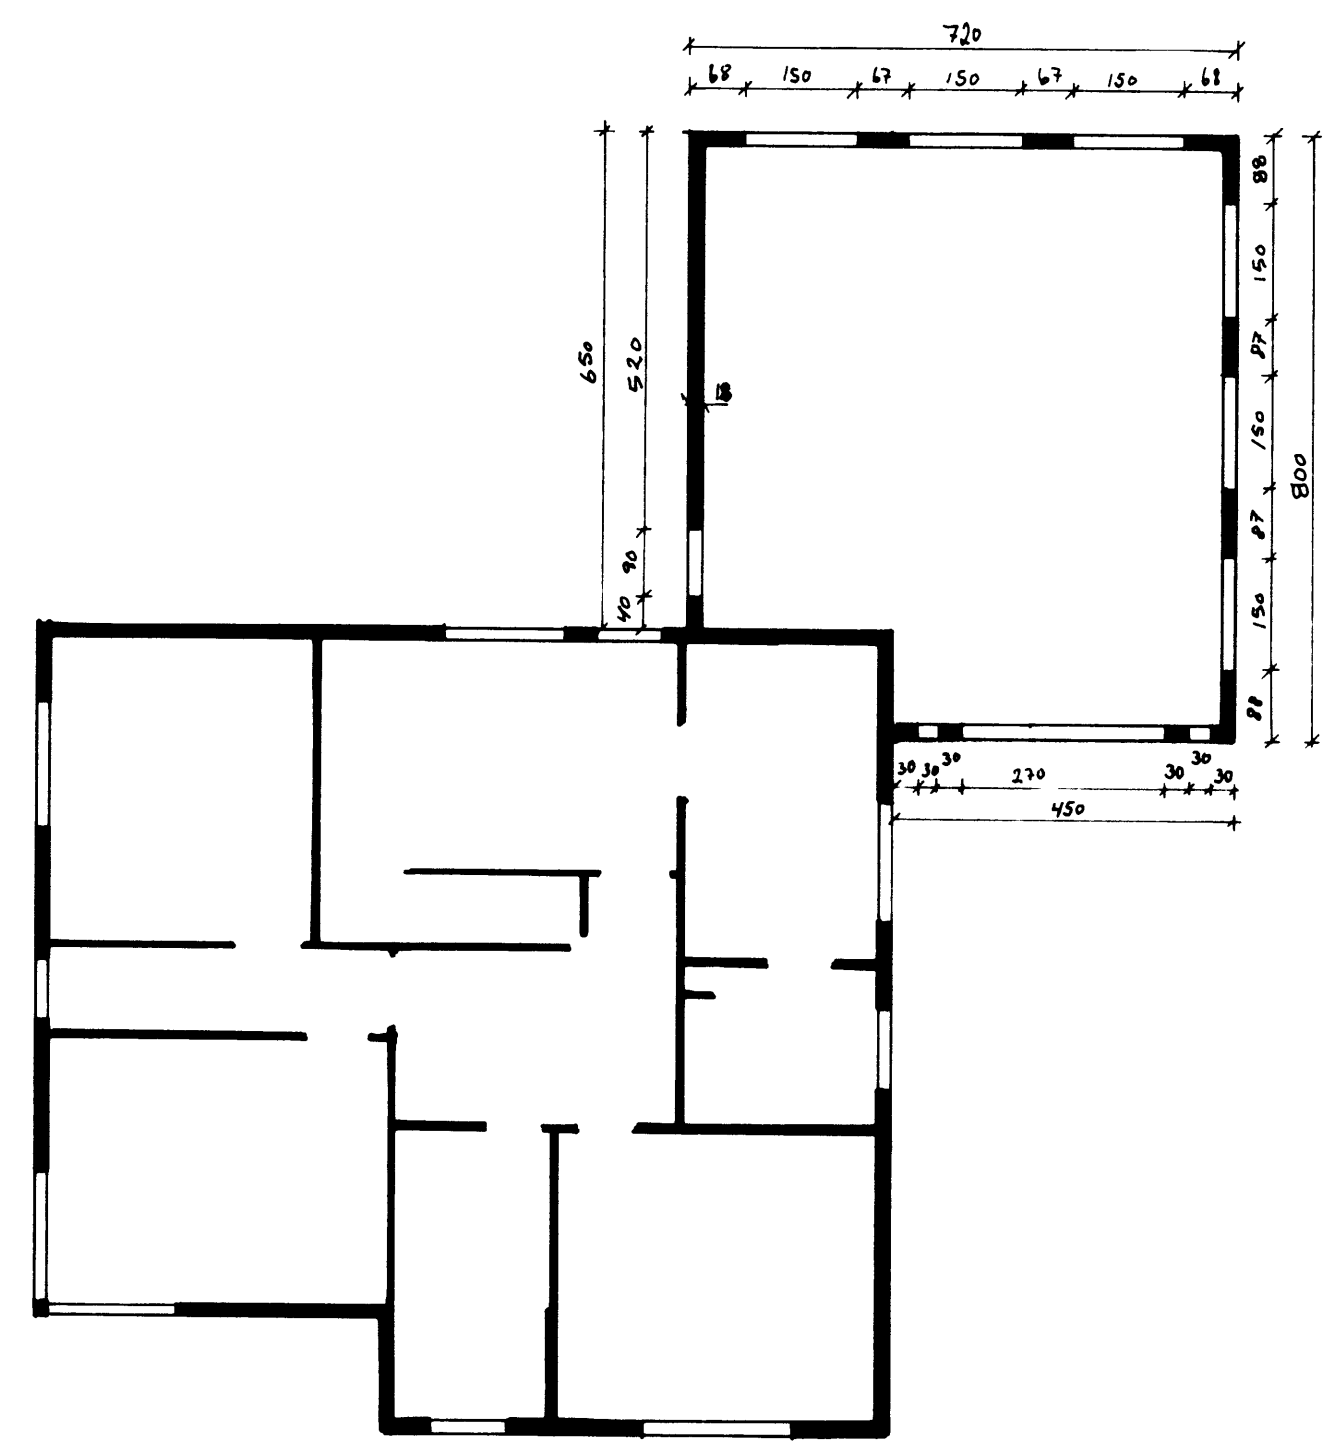

BILMYNNA BYGG
 8.3.85
 BYGGINGAFULLTÍÐ
 Vallir Þróttmann

GRUNNMYND MKY 1:100

| | |
|-----------------------------|------------------|
| SIGNYATUR ARNARSSON TÆKNIFR | |
| MKV 1/100 | HASTEINSVEÐUR SB |
| TEIKN SA | BIFREIÐABEYMSLA |
| DÆS 06.03.1985 | GRUNNMYND, SNIÐ |
| BLAÐ 2 AF | |