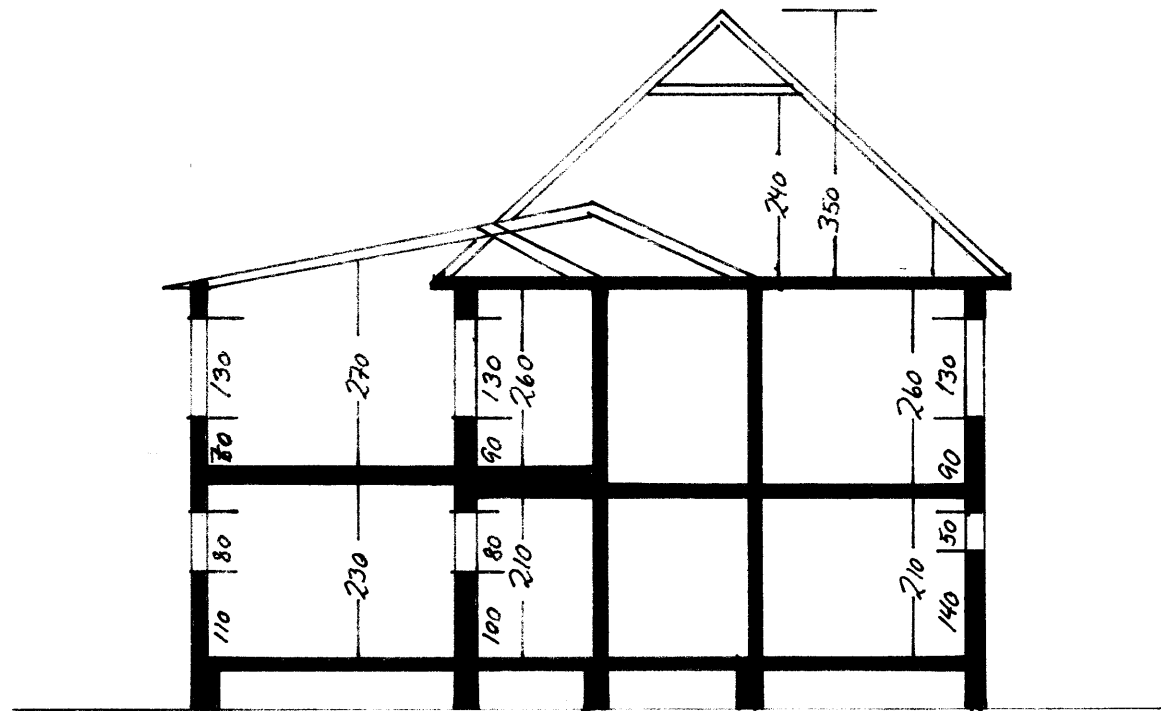

Hásteinsvegur 52 Mál 1:100

Skurður

1:100	Hásteinsvegur 52
Dægs	Skurður og Afstöðumynd
14-5-91	Teikn Skúli L'ranusson

Hásteinsvegur 52 Mál 1:100

Lóð 441,73 m<sup>2</sup>

Samþykki húsráðanda Hásteinsvegs 54  
f.h. eiganda Ásda Theodorsson