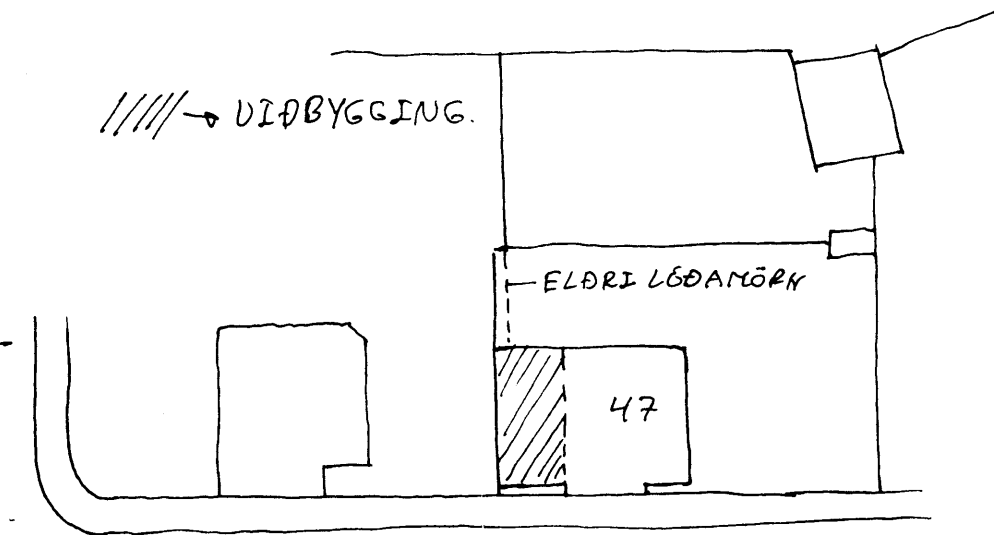

NORÐUR

SUÐUR

GRUNNMYND HÆÐAR.

AMPY
16-10-81
Valur Magnússon

STÆKKUN LÆÐAR
0.6 x 1.6m = 9.6m²

AUSTUR

SNJÐ

HÁSTEINSVEGUR