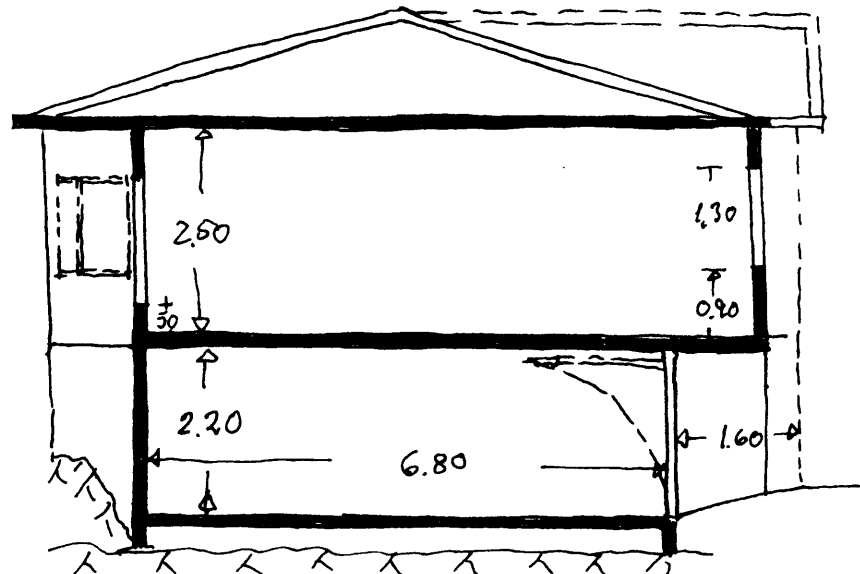

NORÐUR

SUÐUR

GRUNNMYND HÆÐAR.

AMPY
16-10-81
Valur Magnússon

STÆKKUN LÆÐAR
0.6 x 1.6m = 9.6m²

AUSTUR

SNJÐ

HÁSTEINSVEGUR