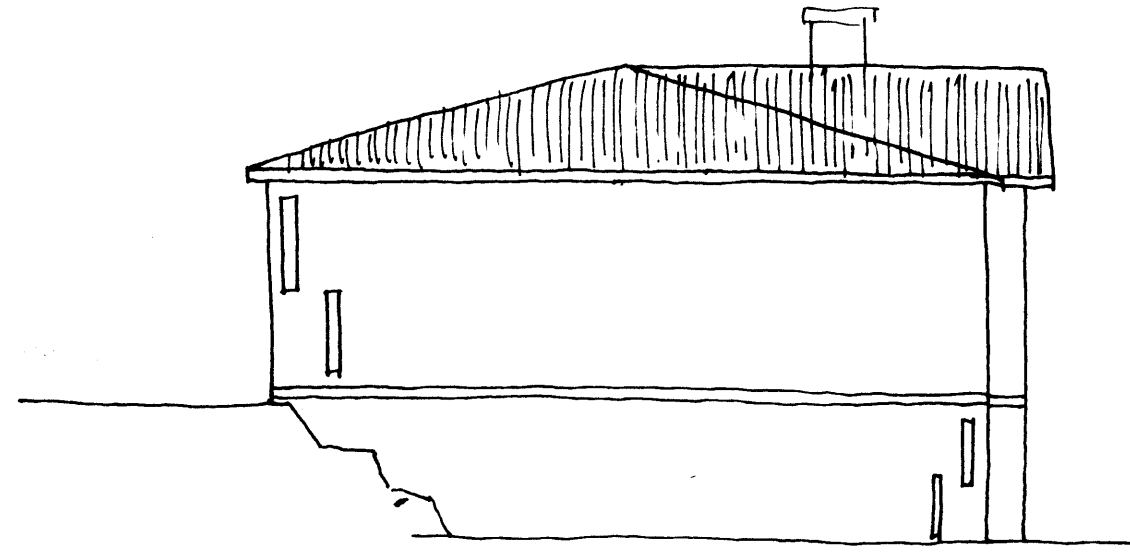

NORÐUR

SUÐUR

GRUNNMYND HÆÐAR.

AMPY
16-10-81
Valur Magnússon

STÆKKUN LÆÐAR
0.6 x 1.6m = 9.6m²

AUSTUR

SNJÐ

HÁSTEINSVEGUR