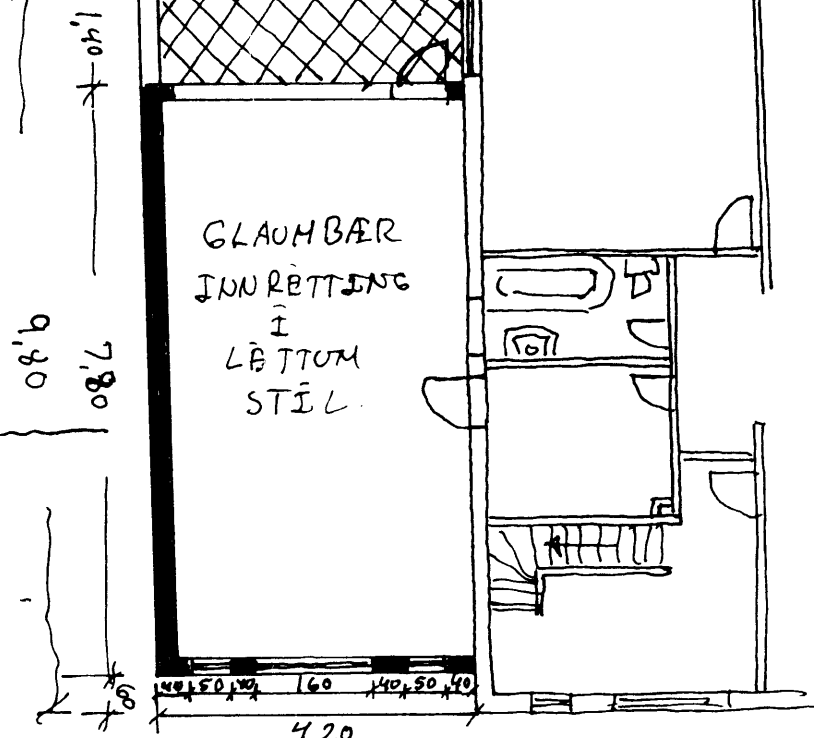

NORÐUR

SUÐUR

GRUNNMYND HÆÐAR.

AMPY
16-10-81
Valur Magnússon

STÆKKUN LÆÐAR
0.6 x 1.6m = 9.6m²

AUSTUR

SNJÐ

HÁSTEINSVEGUR