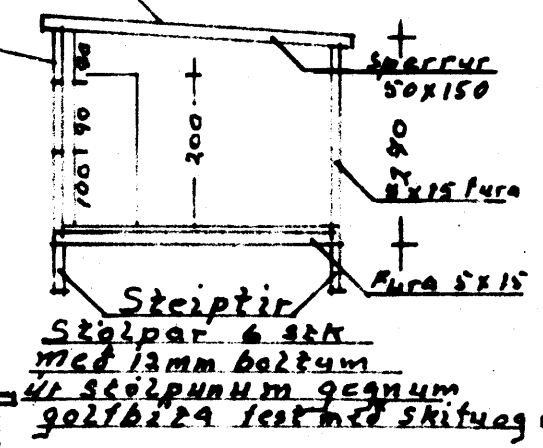

12 JUNI 1987

[Signature]
BYGGINGARLÆRMEIÐI VEBRANNEYJAM

Utan veggjog þaki er 25x15 cm bord þakpappi og bórufjarn

Mælik 1:100	Hásteinsvegur 43
1:10	Garðhús, Grindverk
1:500	Grunnmynd, úr 22.2
Ónefndi	og sneiðing. Afsöðumynd
Teiknað í maí 1987.	