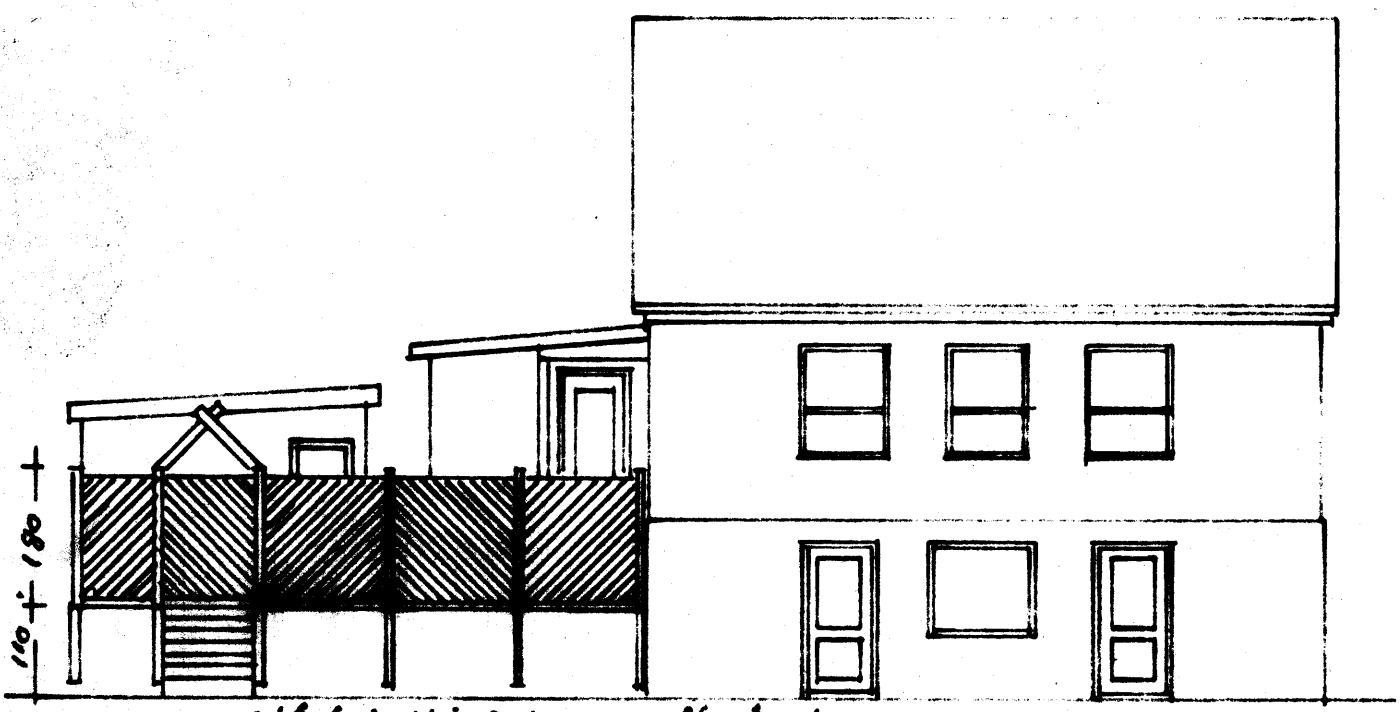

12 JUNI 1987

[Signature]
BYGGINGARLÆRMEIÐI VEBRANNEYJAM

Utan veggjog þaki er 25x15 cm bord þakpappi og bórufjarn

Mælik 1:100	Hásteinsvegur 43
1:10	Garðhús, Grindverk
1:500	Grunnmynd, úr 22.2
Ónefndi	og sneiðing. Afsöðumynd
Teiknað í maí 1987.	