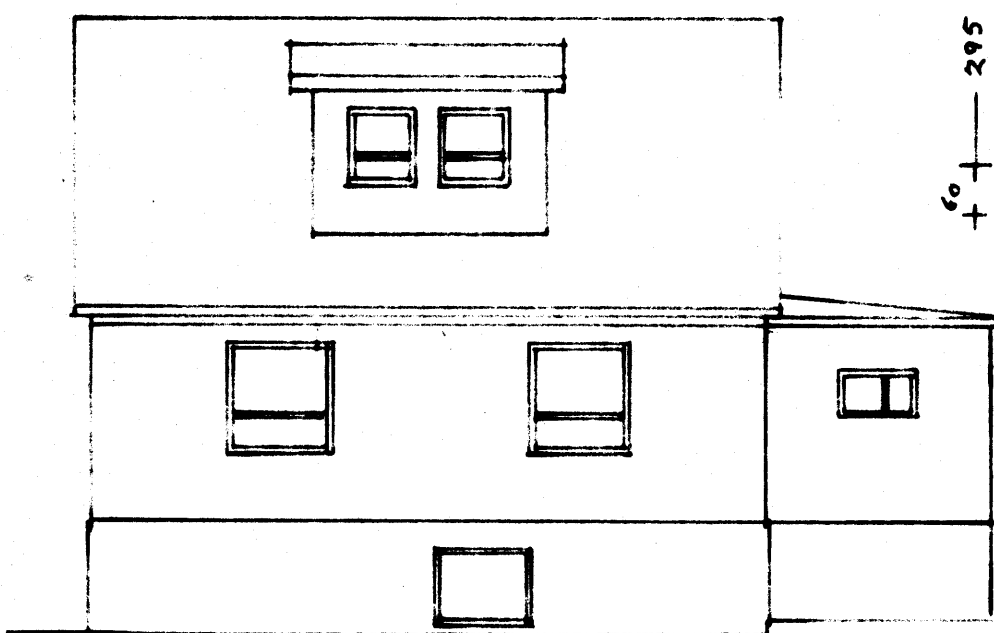

12 JUNI 1987

[Signature]
BYGGINGARLÆRMEIÐI VEBRANNEYJAM

Utan veggjog þaki er 25x15 cm bord þakpappi og bórufjarn

Mælik 1:100	Hásteinsvegur 43
1:10	Garðhús, Grindverk
1:500	Grunnmynd, úr 22.2
Ónefndi	og sneiðing. Afsöðumynd
Teiknað í maí 1987.	