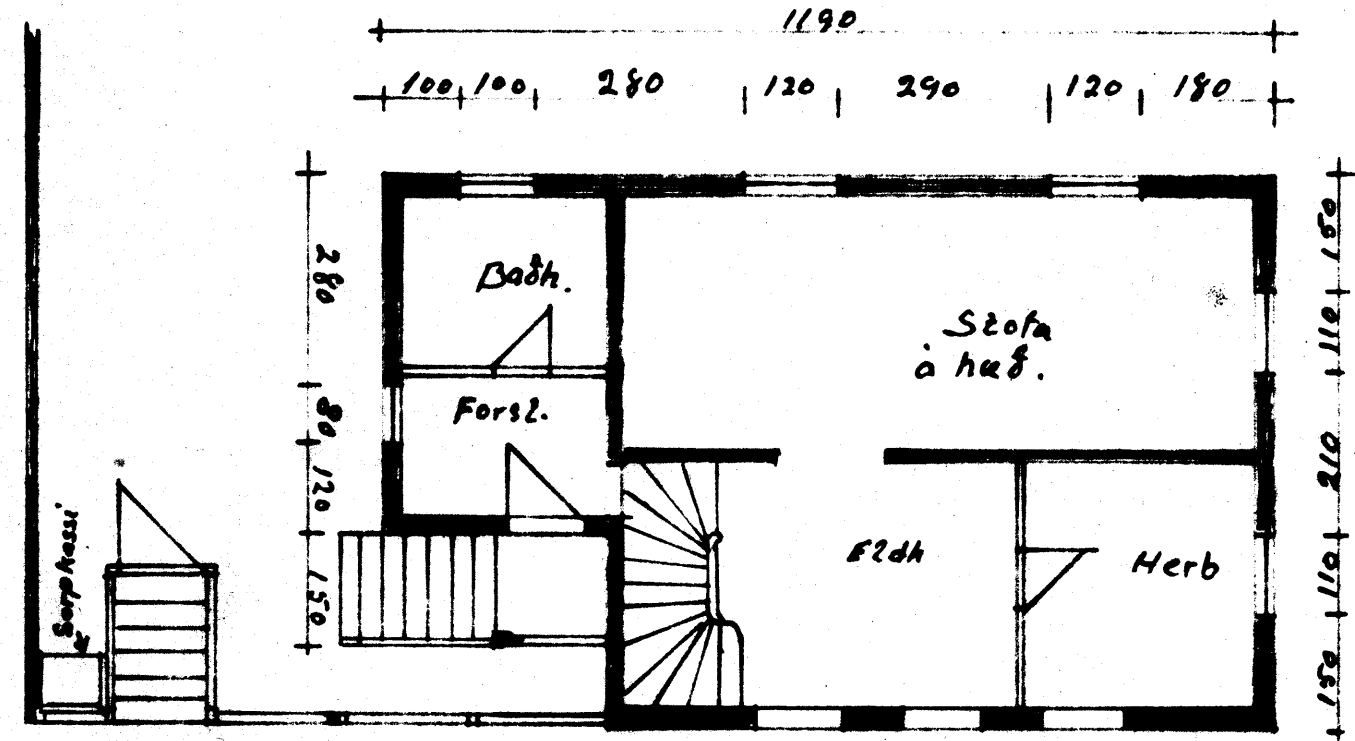

12 JUNI 1987

[Signature]
BYGGINGARLÆRMEIÐI VEBRANNEYJAM

Utan veggjog þaki er 25x15 cm bord þakpappi og bórufjarn

Mælik 1:100	Hásteinsvegur 43
1:10	Garðhús, Grindverk
1:500	Grunnmynd, úr 22.2
Ónefndi	og sneiðing. Afsöðumynd
Teiknað í maí 1987.	