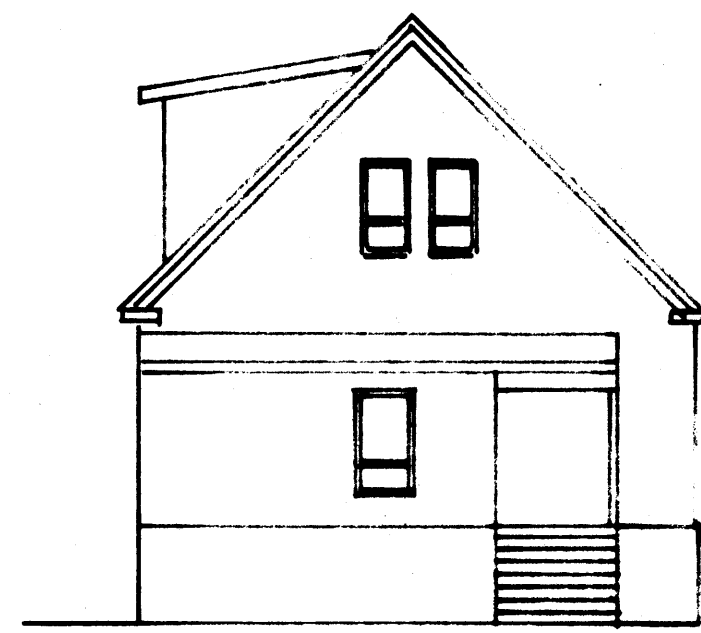

12 JUNI 1987

[Signature]
BYGGINGARLÆRMEIÐI VEBRANNEYJAM

Utan veggjog þaki er 25x15 cm bord þakpappi og bórufjarn

Mælik 1:100	Hásteinsvegur 43
1:10	Garðhús, Grindverk
1:500	Grunnmynd, úr 22.2
Ónefndi	og sneiðing. Afsöðumynd
Teiknað í maí 1987.	