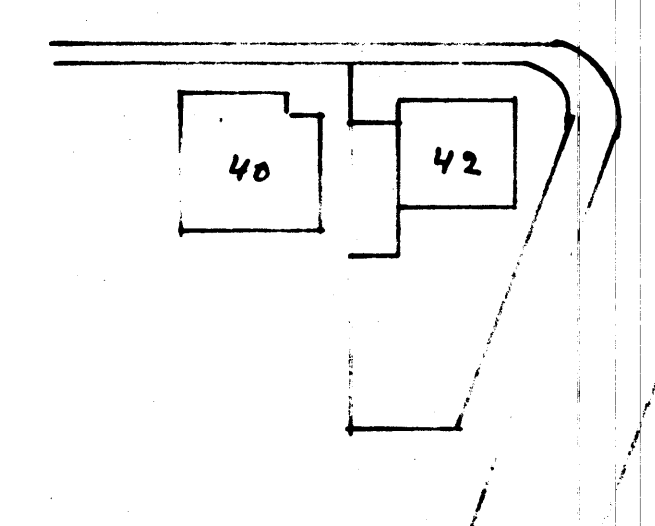

12 JUNI 1987

[Signature]
BYGGINGARLÆRMEIÐI VEBRANNEYJAM

Utan veggjog þaki er 25x15 cm bord þakpappi og bórufjarn

Mælik 1:100	Hásteinsvegur 43
1:10	Garðhús, Grindverk
1:500	Grunnmynd, úr 22.2
Ónefndi	og sneiðing. Afsöðumynd
Teiknað í maí 1987.	