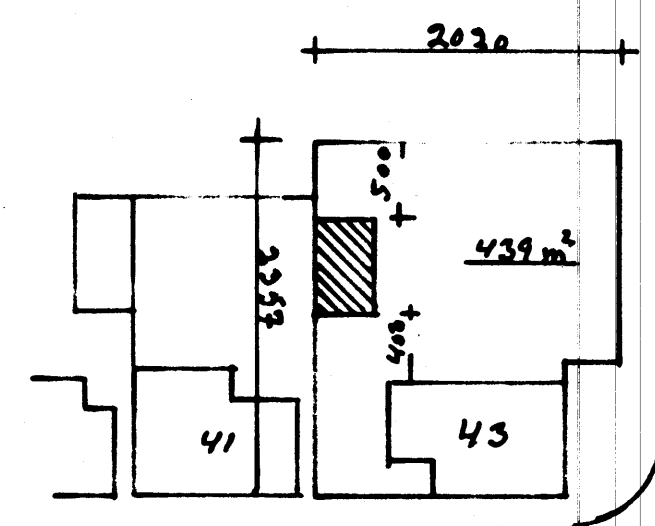

12 JUNI 1987

[Signature]
BYGGINGARLÆRMEIÐI VEBRANNEYJAM

Utan veggjog þaki er 25x15 cm bord þakpappi og bórufjarn

Mælik 1:100	Hásteinsvegur 43
1:10	Garðhús, Grindverk
1:500	Grunnmynd, úr 22.2
Ónefndi	og sneiðing. Afsöðumynd
Teiknað í maí 1987.	