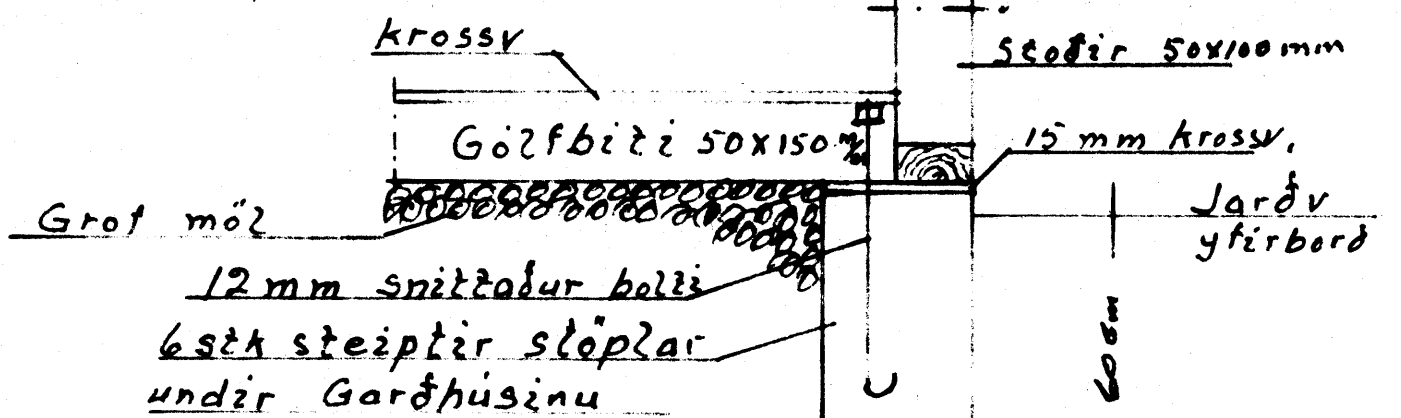

12 JUNI 1987

[Signature]
BYGGINGARLÆRMEIÐI VEBRANNEYJAM

Utan veggjog þaki er 25x15 cm bord þakpappi og bórufjarn

Mælik 1:100	Hásteinsvegur 43
1:10	Garðhús, Grindverk
1:500	Grunnmynd, úr 22.2
Ónefndi	og sneiðing. Afsöðumynd
Teiknað í maí 1987.	