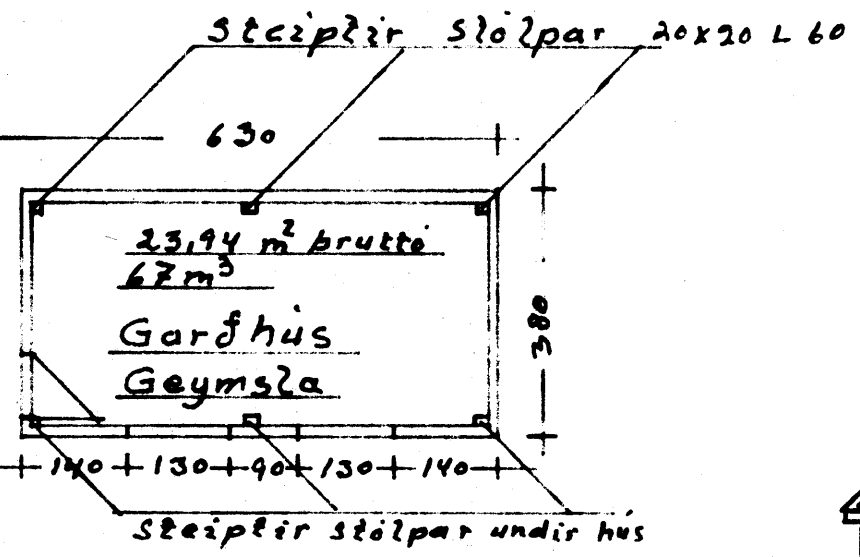

12 JUNI 1987

[Signature]
BYGGINGARLÆRMEIÐI VEBRANNEYJAM

Utan veggjog þaki er 25x15 cm bord þakpappi og bórufjarn

Mælik 1:100	Hásteinsvegur 43
1:10	Garðhús, Grindverk
1:500	Grunnmynd, úr 22.2
Ónefndi	og sneiðing. Afsöðumynd
Teiknað í maí 1987.	