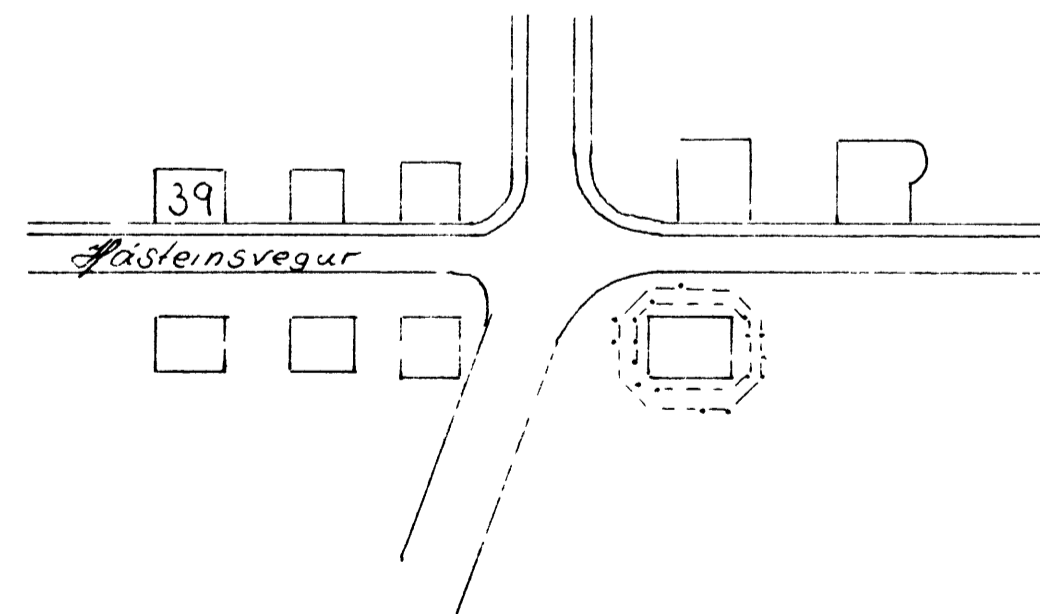

Skjalpulag inni 1-100

Sperrur 50 x 175 mm. cc 75 cm

afstada 1-1000

Verkefni	Hásteinsvegur 1534
dags.	15.5.92
MKV	1-50, 1-20, 1-100
teikn	Agust Sneggsdóttir