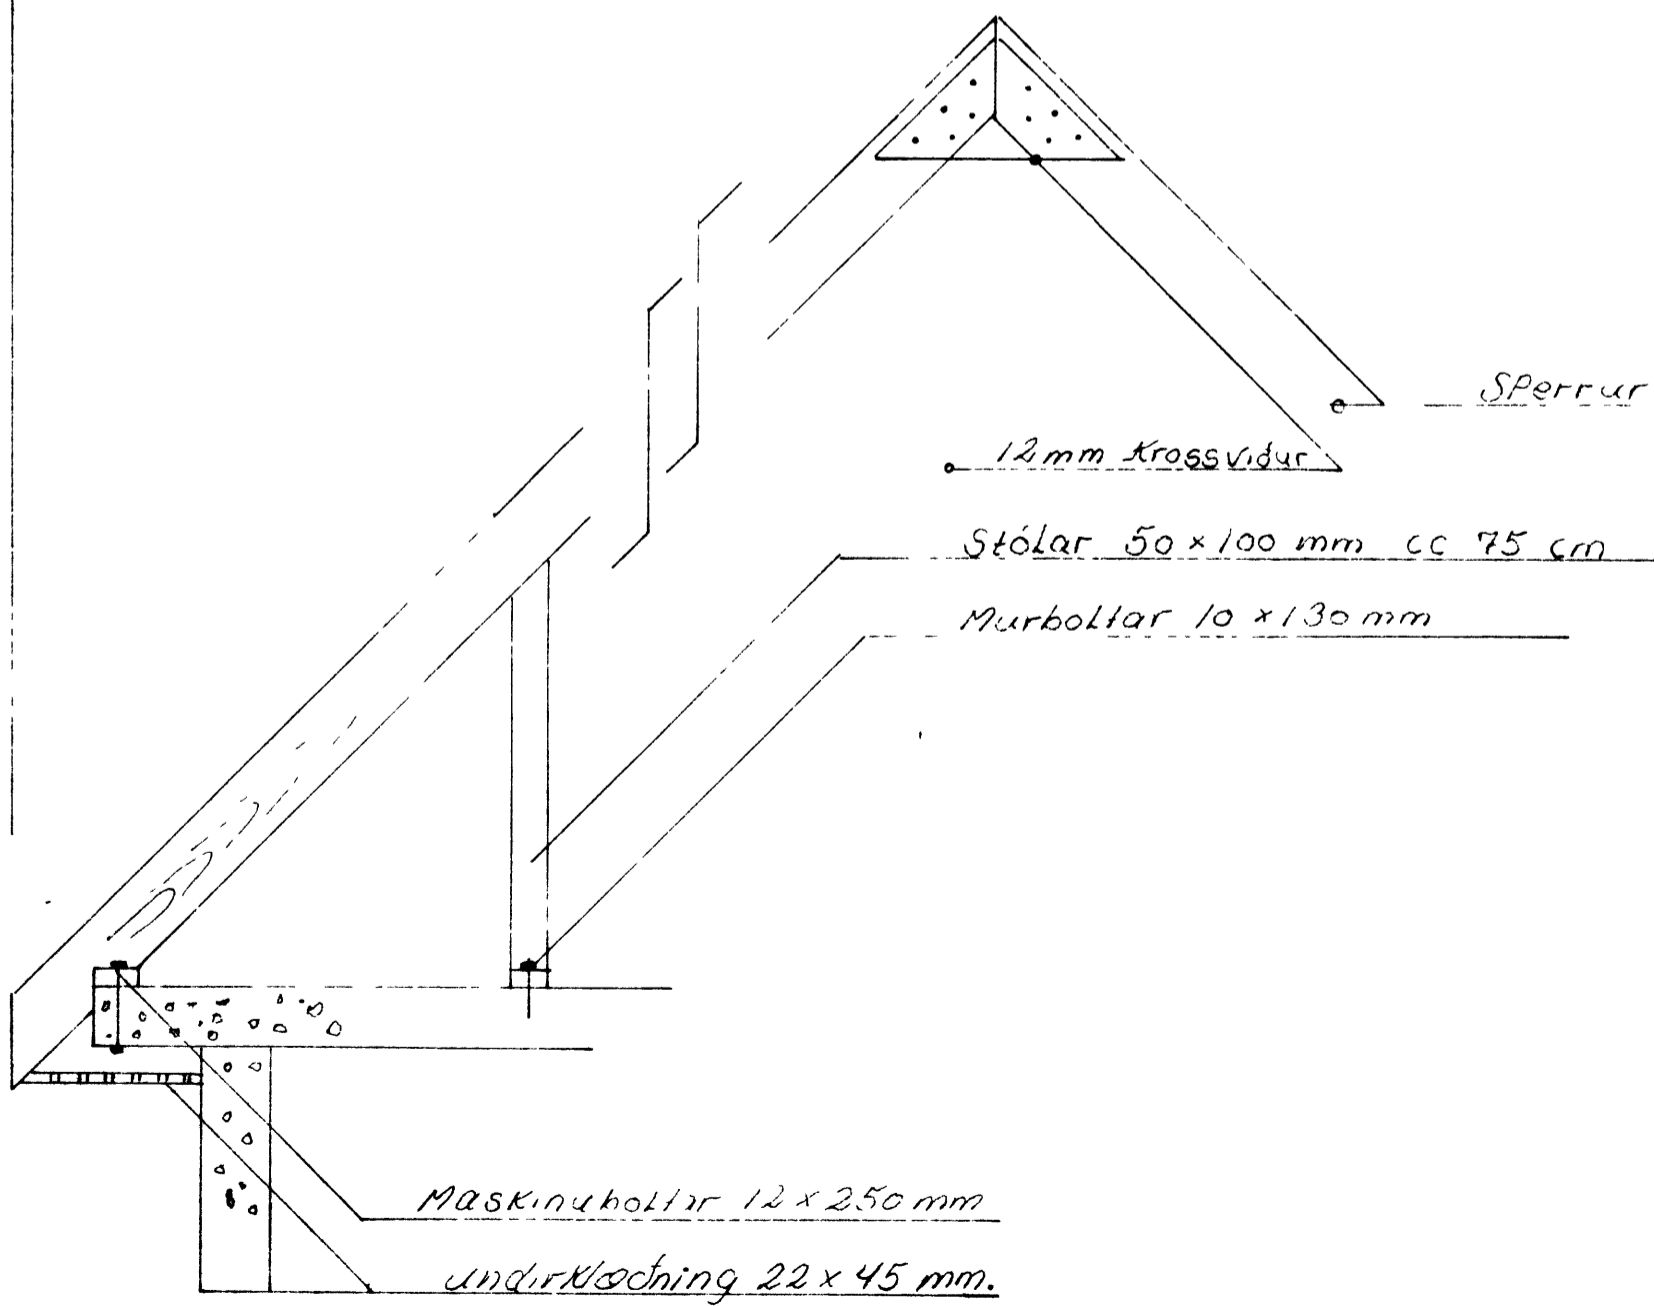

Skjalpulag inni 1-100

Sperrur 50 x 175 mm. cc 75 cm

afstada 1-1000

Verkefni	Hásteinsvegur 1534
dags.	15.5.92
MKV	1-50, 1-20, 1-100
teikn	Agust Sneggsdóttir