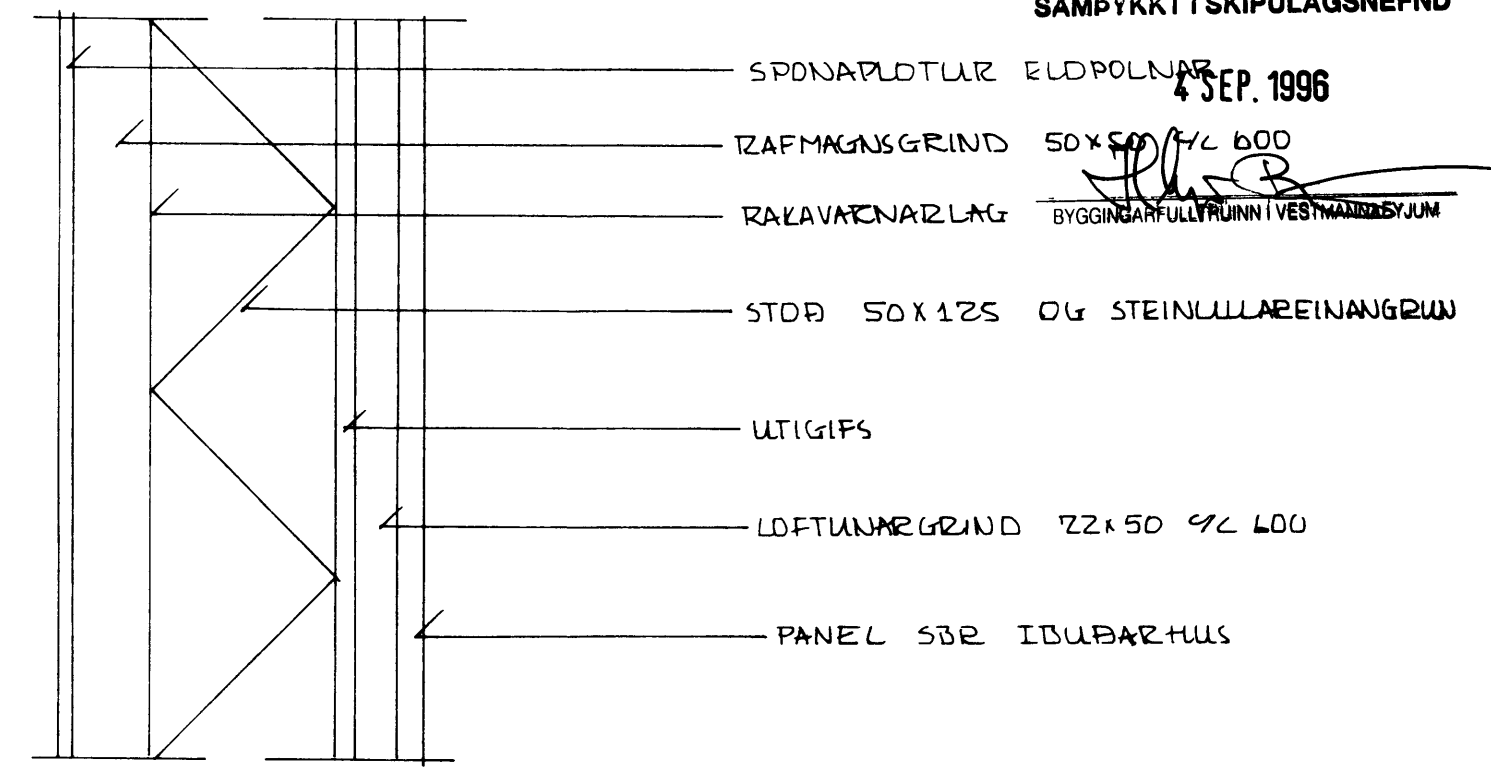

4 SEP. 1996

BYGGINGARFULLTRUINN I VESTMANNNAEYJUM

SNID I UTUEGG M=15

BILSKURSHURÐ M=1 20 H=2 1STK

HASTEINSVEGUR 38 VESTMANNNAEYJUM

GLUGGAR, HURÐIR OG SNID I UTUEGG

TR. DAGS	TR. D. G. S.	TR. D. G. S.	TR. D. G. S.
TR. D. G. S.	TR. D. G. S.	TR. D. G. S.	TR. D. G. S.
TR. D. G. S.	TR. D. G. S.	TR. D. G. S.	TR. D. G. S.
TR. D. G. S.	TR. D. G. S.	TR. D. G. S.	TR. D. G. S.