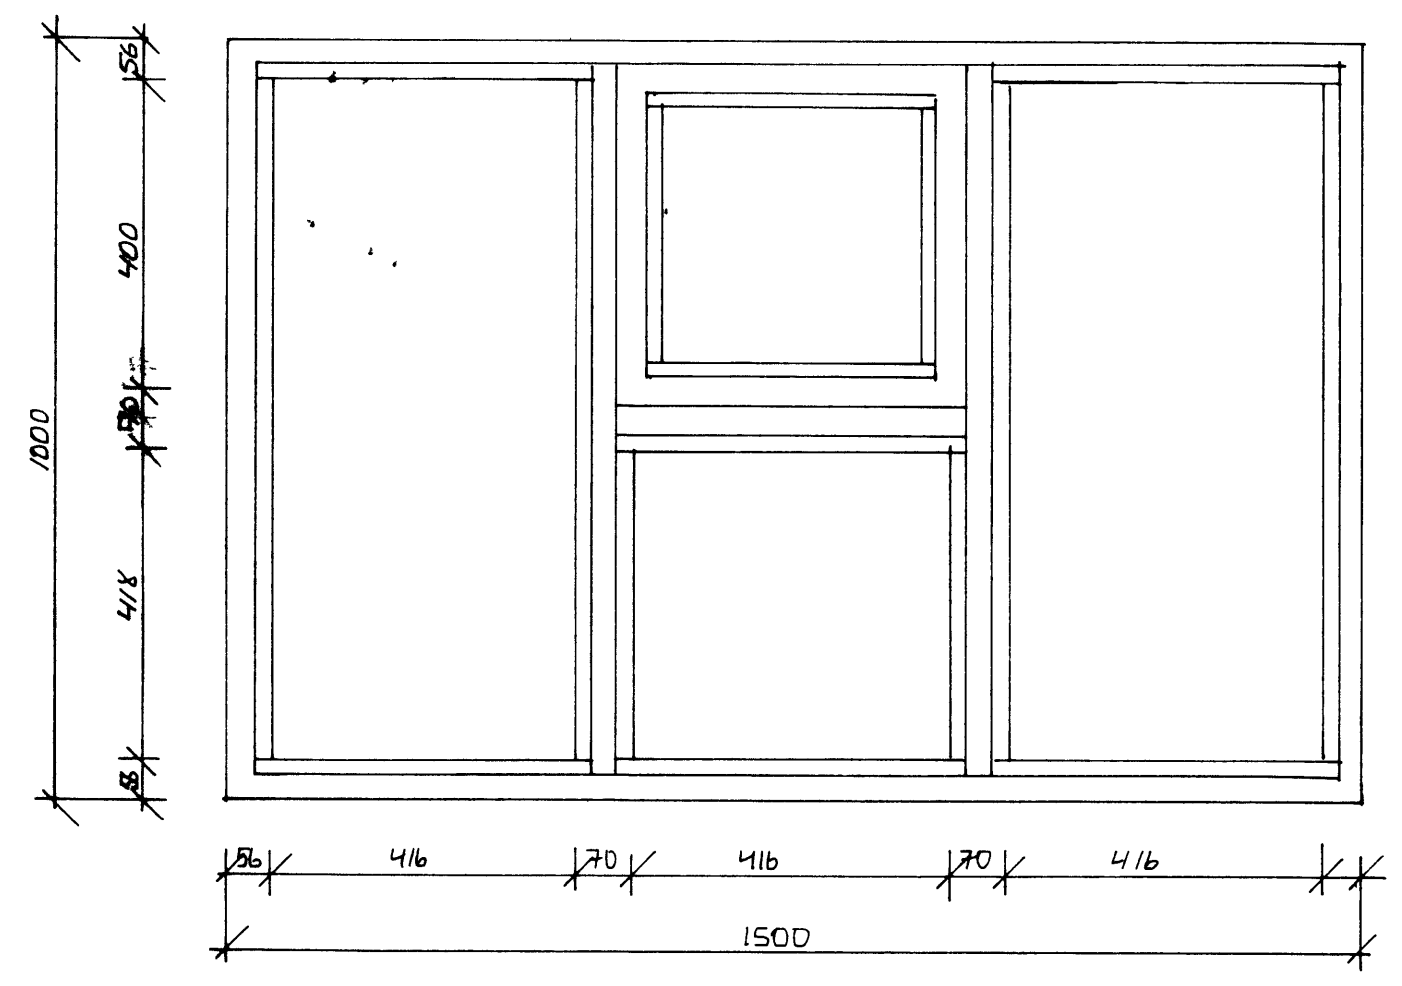

4 SEP. 1996

BYGGINGARFULLTRUINN I VESTMANNNAEYJUM

SNID I UTUEGG M=15

BILSKURSHURÐ M=1 20 H=2 1STK

HASTEINSVEGUR 38 VESTMANNNAEYJUM

GLUGGAR, HURÐIR OG SNID I UTUEGG

TR. DAGS	TR. D. G. S.	TR. D. G. S.	TR. D. G. S.
TR. D. G. S.	TR. D. G. S.	TR. D. G. S.	TR. D. G. S.
TR. D. G. S.	TR. D. G. S.	TR. D. G. S.	TR. D. G. S.
TR. D. G. S.	TR. D. G. S.	TR. D. G. S.	TR. D. G. S.