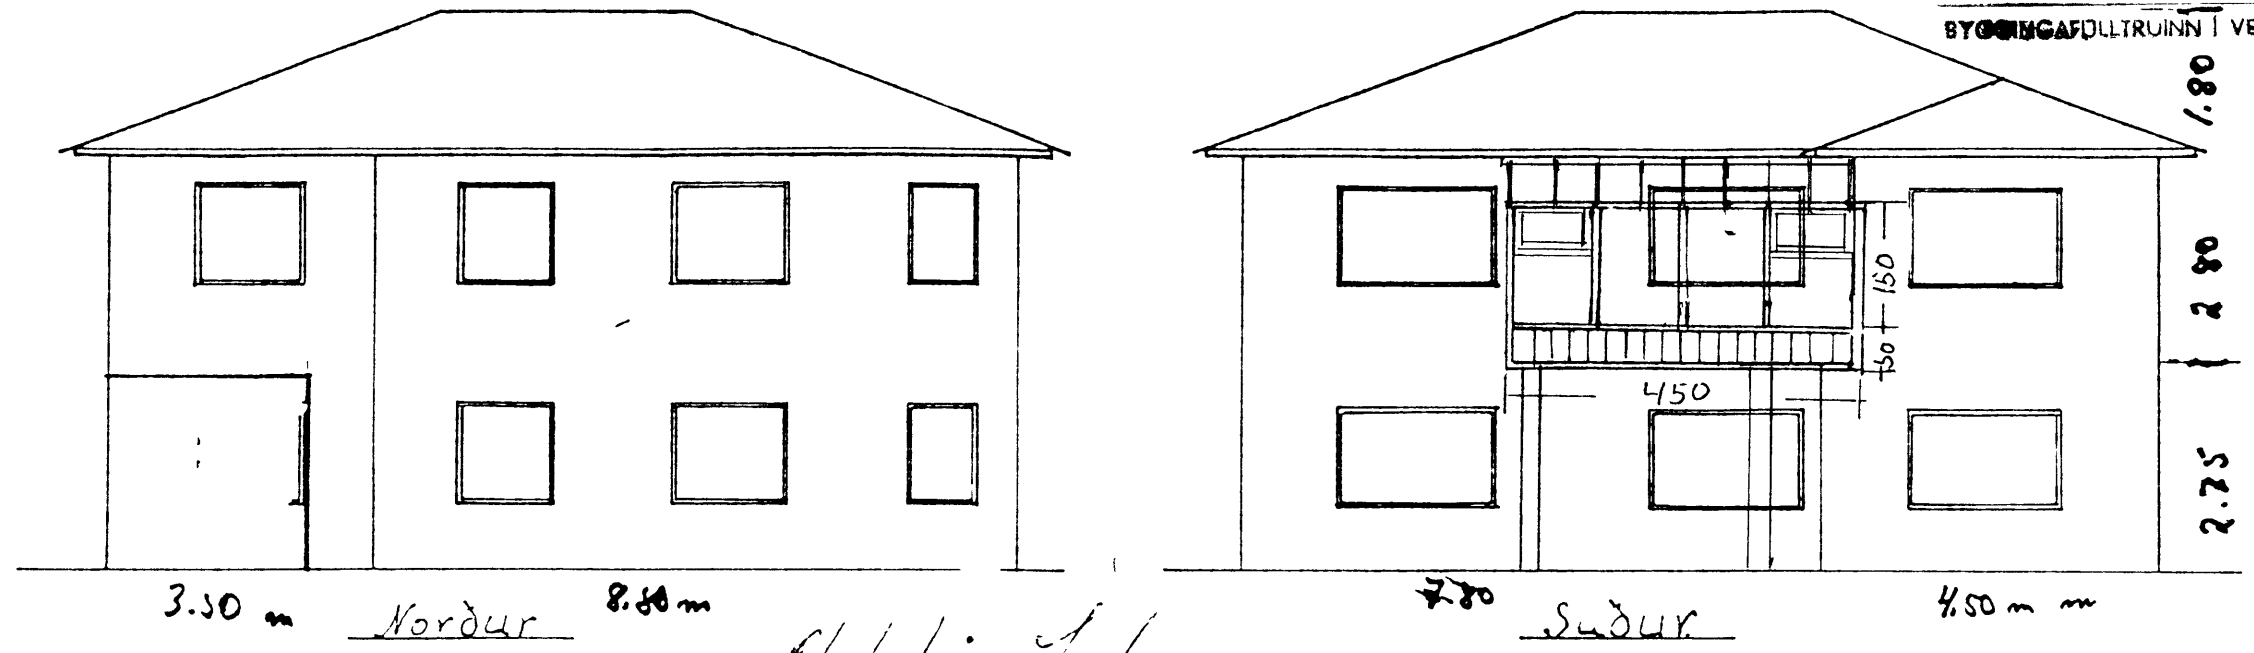

HÁSTEINSLISUGUR 31

SAMPYKKT I BYGGINGANEFND

BYGGINGAÞOLLTRUINN I VESTMANNÁEYJUM

Skjalteimferðir

Jón Þannís Sveins Jónss.
Hásteinsvegur 31
kæðisráðgjafi

M: 1100
2. Vm 1/61962