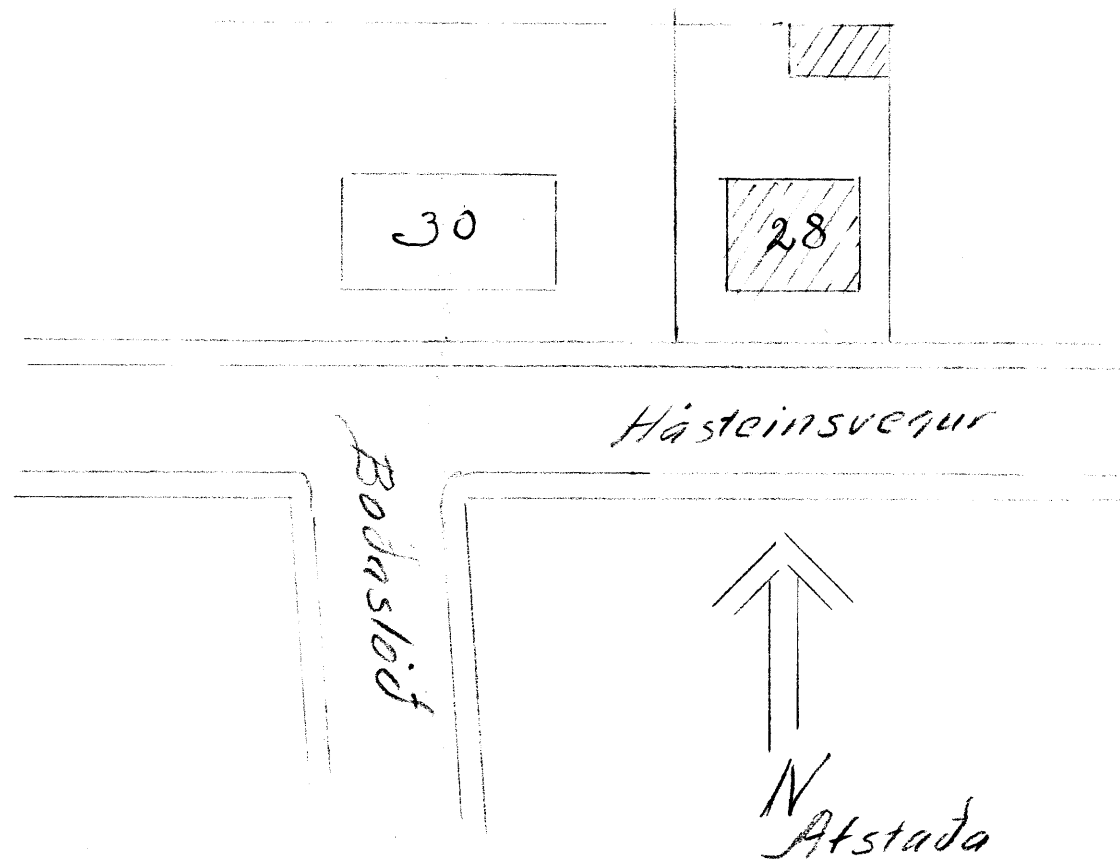

Austur

Vestur

Sudur

Norður

Hásteinsv. 28 Kvistur
viðbót í réttri strikud (vithustur líning)
efni: sperrur 2x6" 1/2 60
statir 2x4" 1/2 60
í mai. 1980 Sig. Sigurðsson