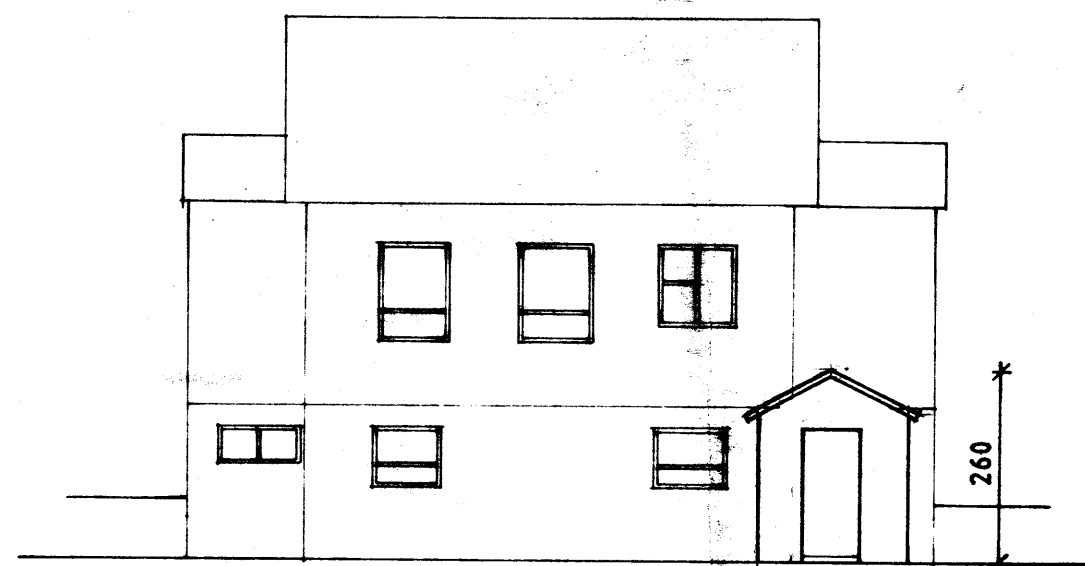

NORÐUR

↓
suður

F	VERK		
E		HÁSTEINSVEGUR 20	
D			
C			
B			
A			
BR.	DAGS	BREYTING	TEIKN. NR. AF
BÆJARTÆKNIFRÆÐINGURINN		HANNAÐ	TEIKNAD B.F
VESTMANNAEYJUM		KVARÐI	1:200
		DAGS.	26.6.1986