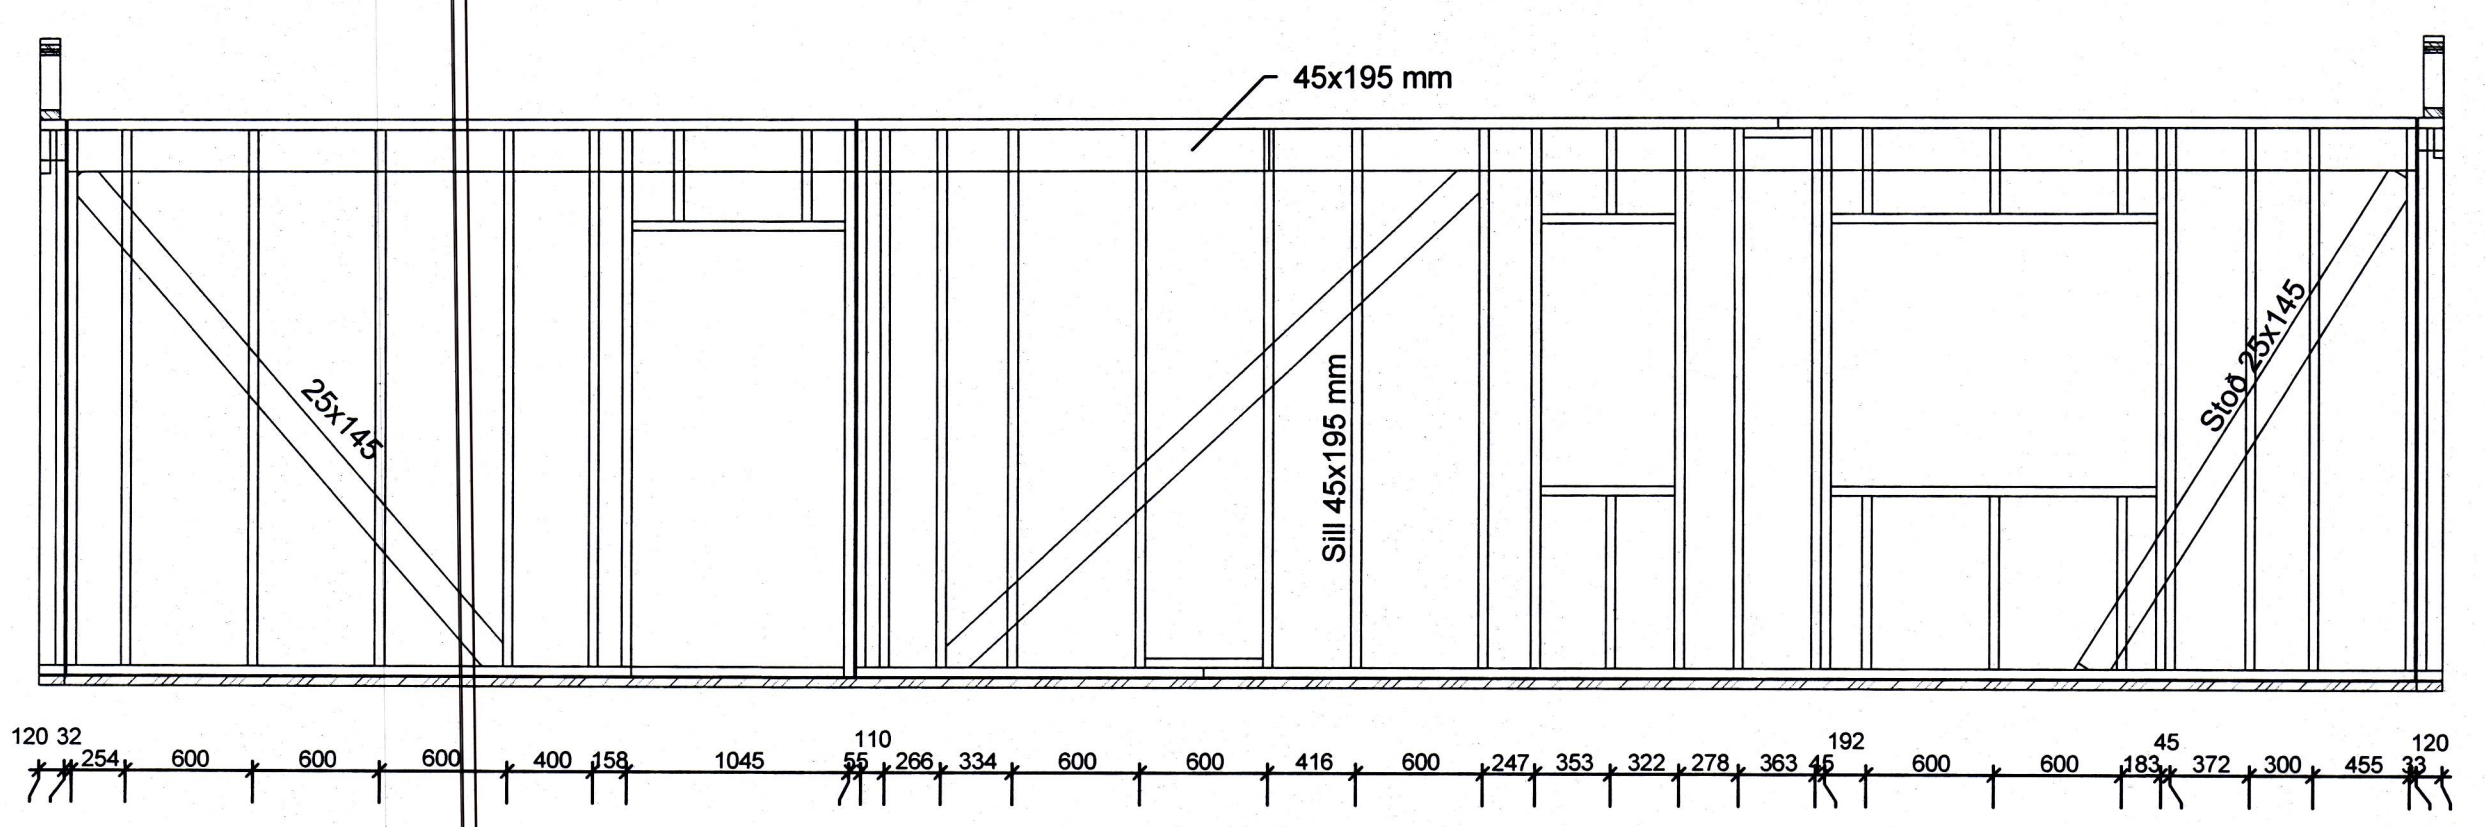

SAÞÞYKKT AF BYGGINGARFULLTRÚA
11. DES. 2017
BYGGINGARFULLTRÚNN Í VESTMANNAEYJUM

Veggur V1
Mkv. 1:50