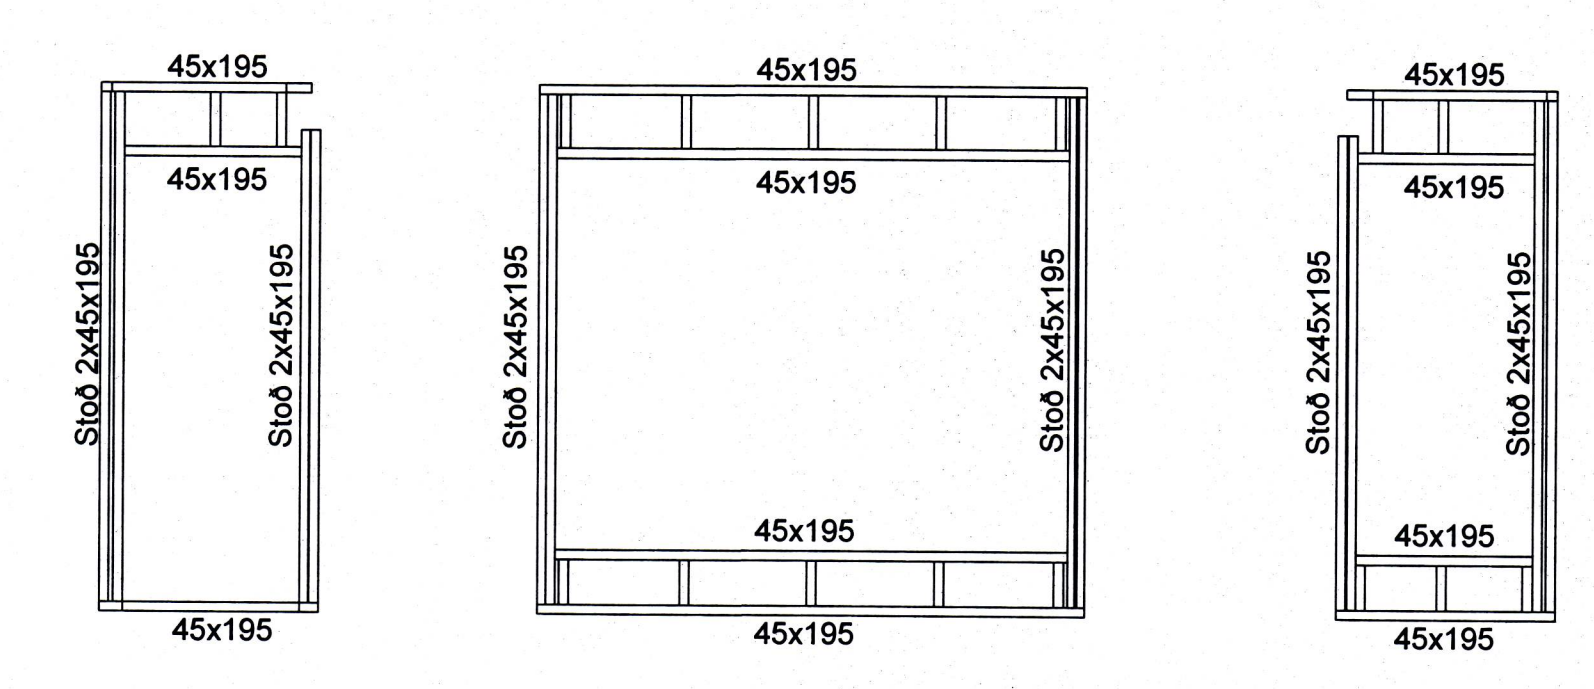

Veggur V5
Mkv. 1:50

Veggur V6
Mkv. 1:50

Veggur V7
Mkv. 1:50