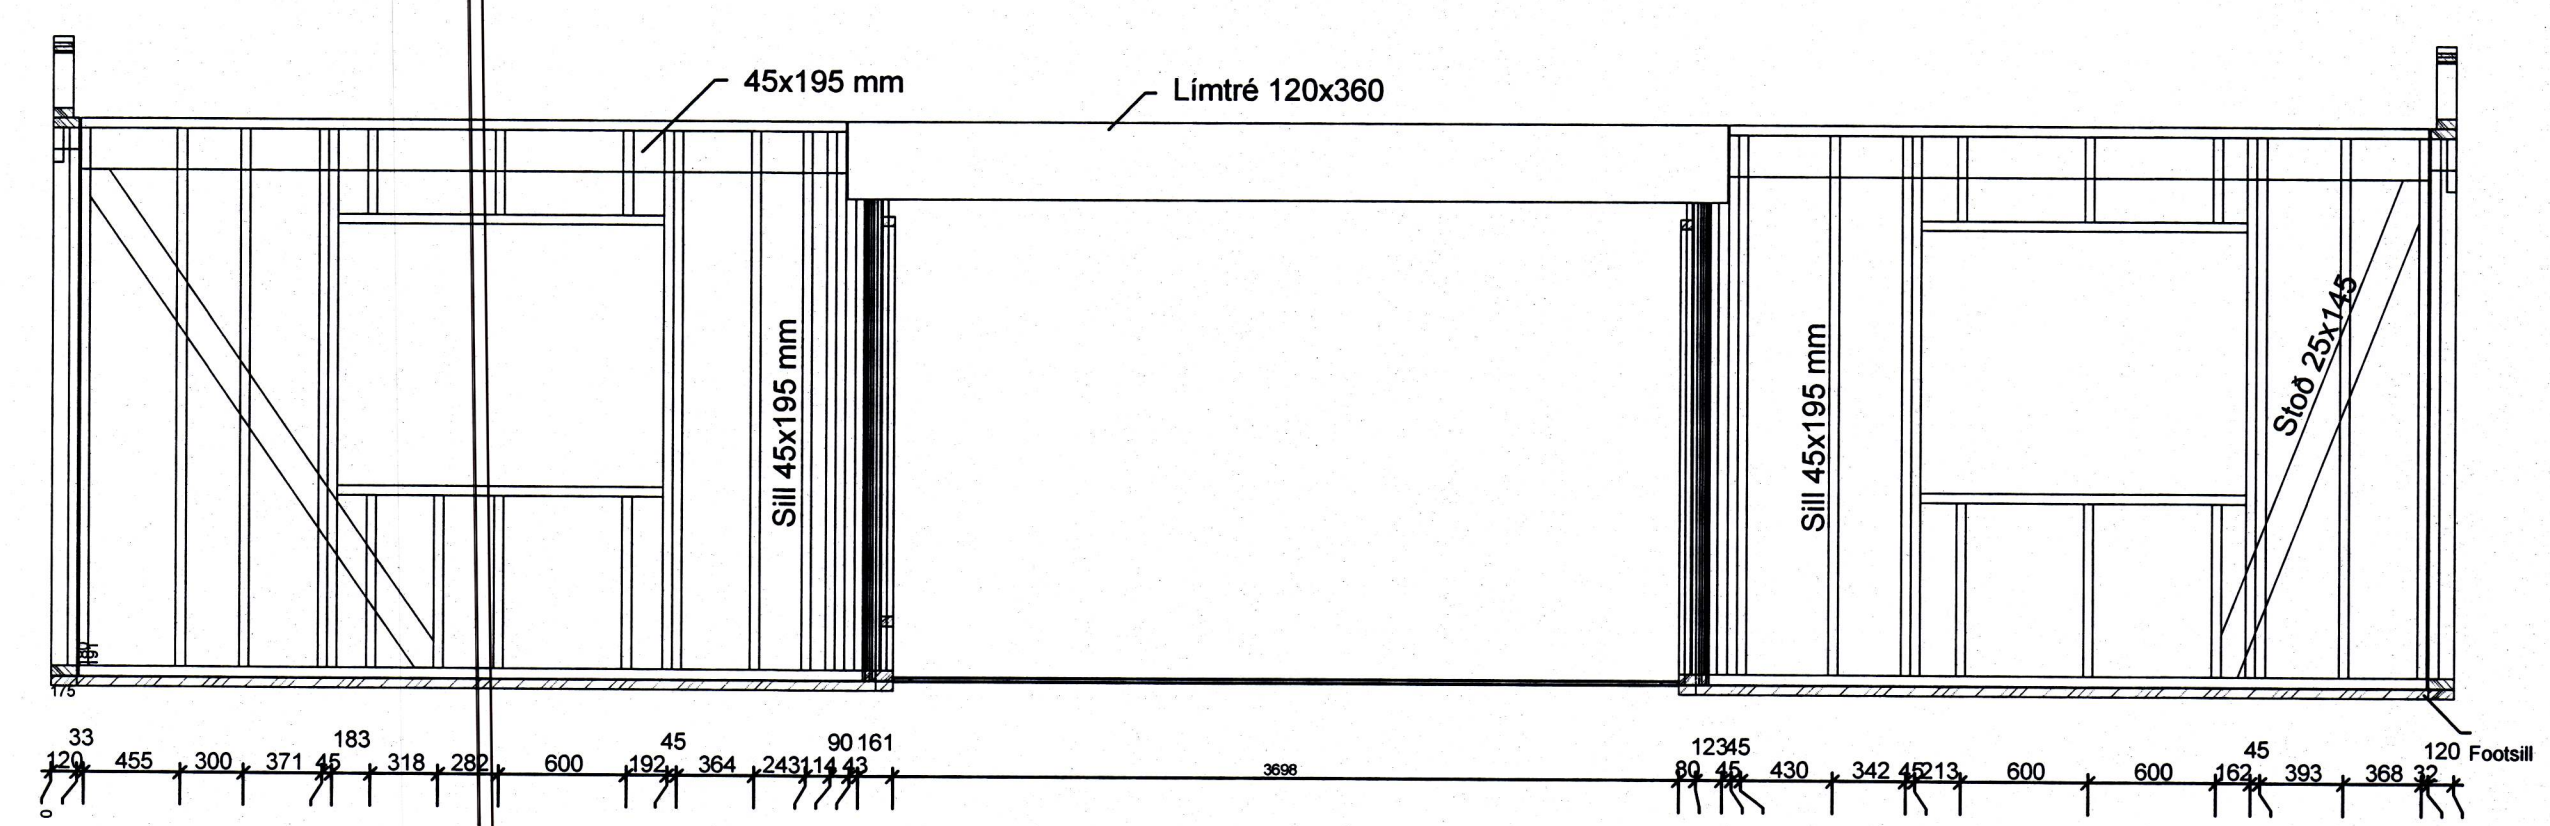

Veggur V2
Mkv. 1:50