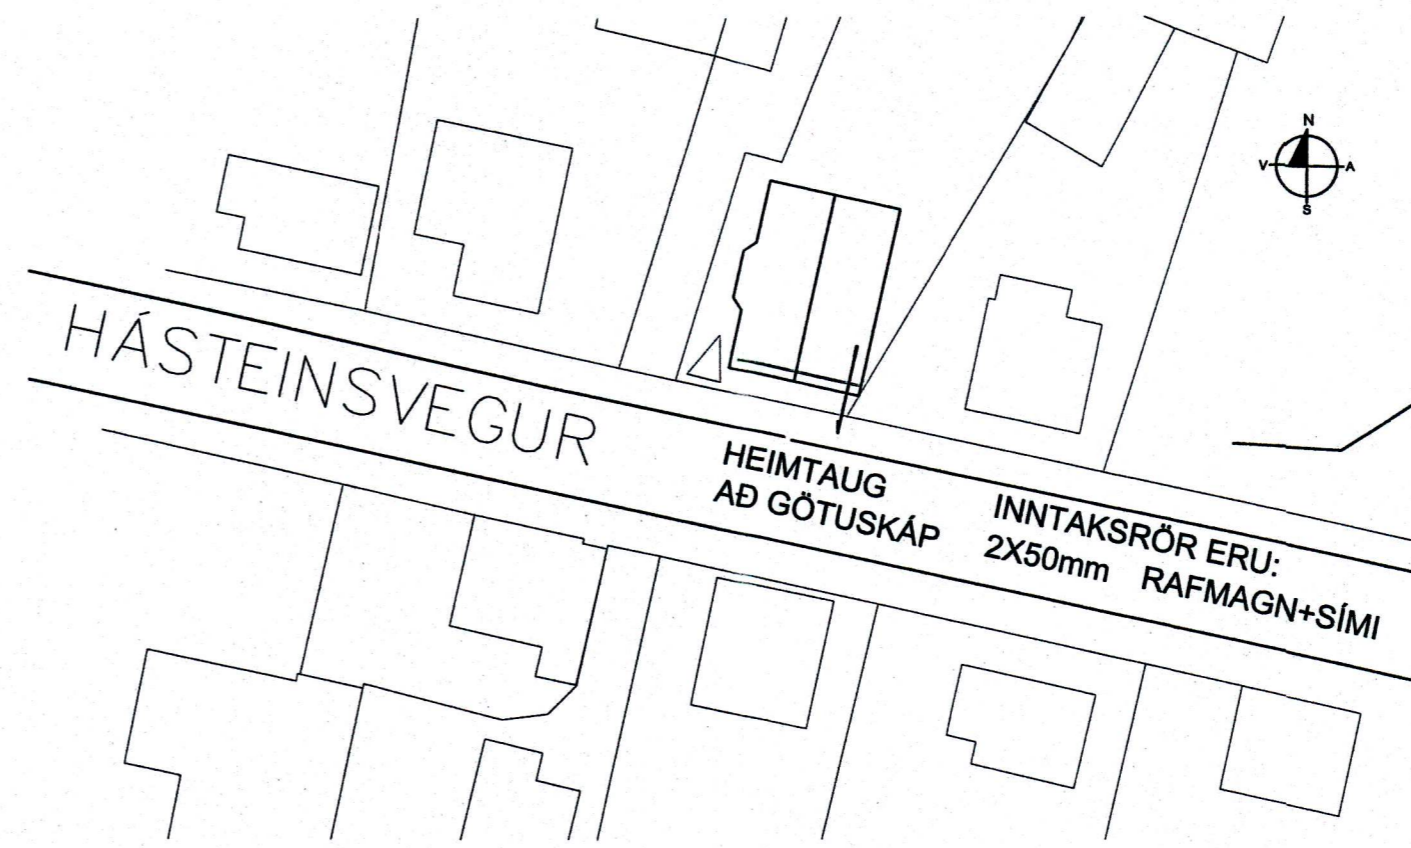

EINLINUMYND

AFSTÖÐUMYND

SNÍÐ

WATT EHF KT: 410202-2390
 HÓLAGÖTU 50 - 900 VESTMANNAEYJAR - S: 4812926 / 8631963
 JÓN GÍSLI ÓLASON - KT: 160963-7519 - RAFIÐNFRÆÐINGUR -
 LÖGGILTUR RAFVERKTAKI OG HÖNNUDUR - WATT@SIMNET.IS