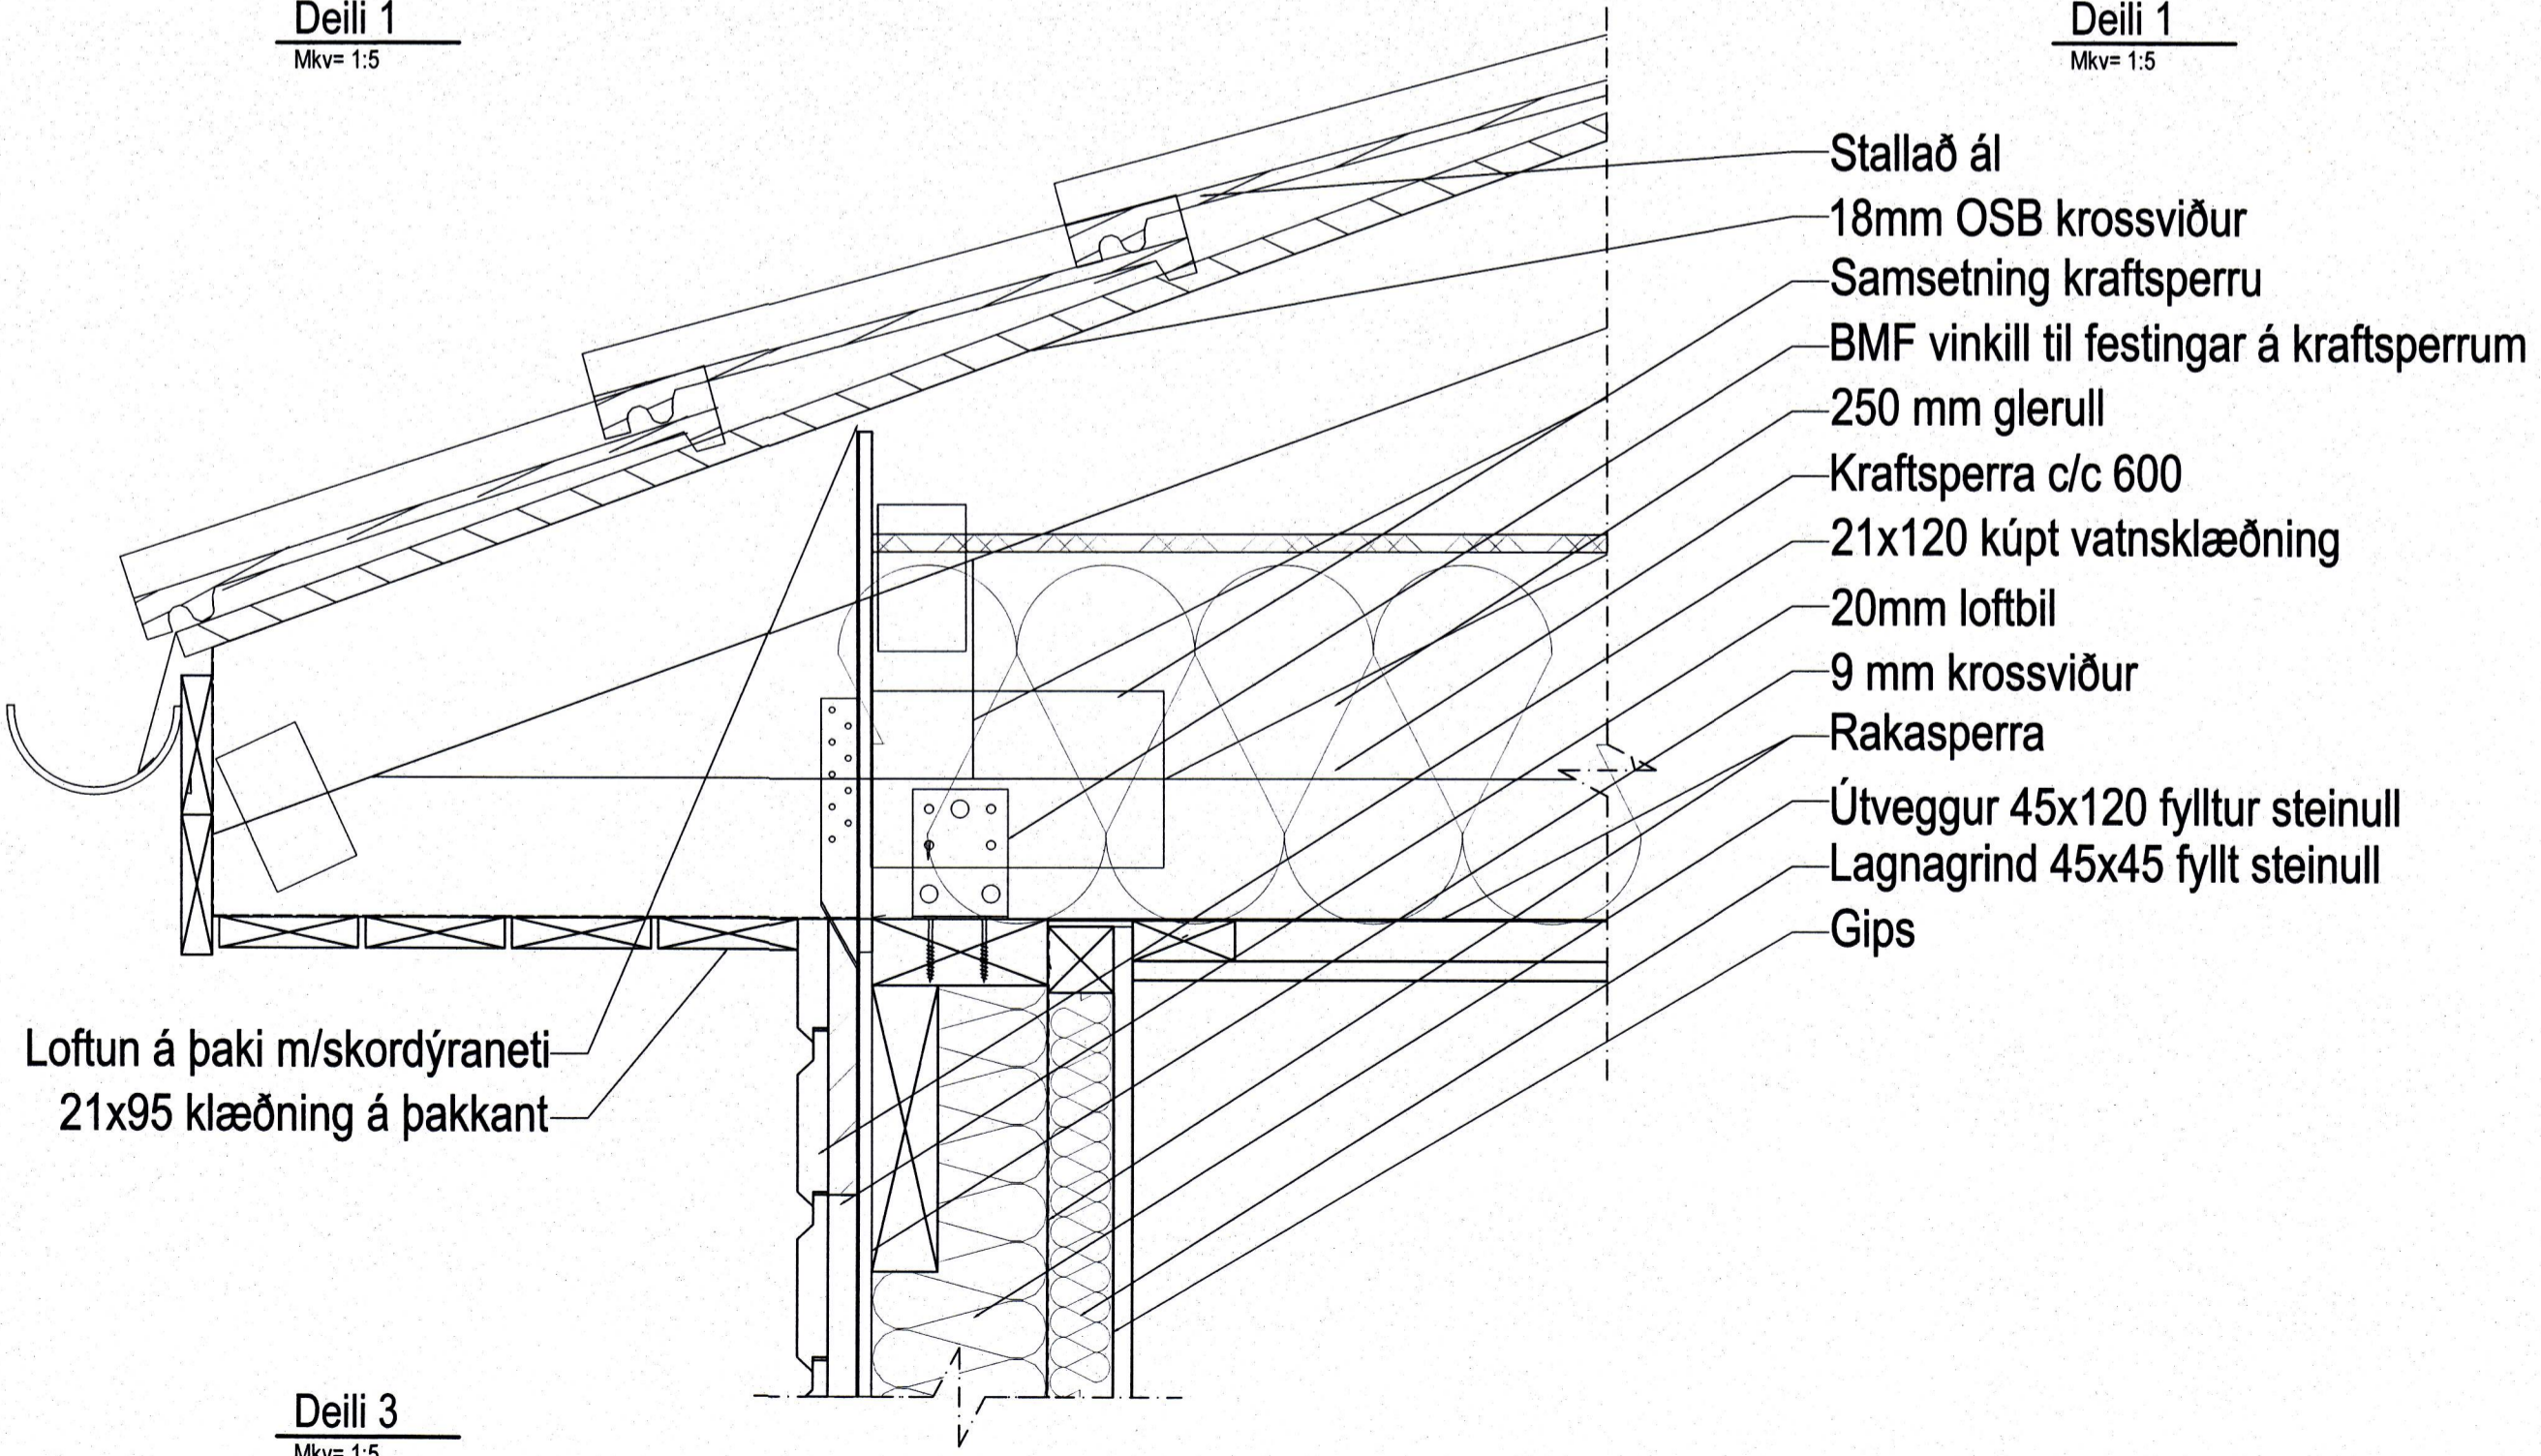

Deili 1
Mkv= 1:5

Deili 1
Mkv= 1:5

Deili 3
Mkv= 1:5

Deili 4
Mkv= 1:5

BR. DAGS	BREYTING	REIKN	TEIKN
GLÓRA		Portleifur Björnsson 030673 3799 Byggingaræðingur BFI Tjarnargata 39 230 RNB Sími: 421 7562 780 4400 Póstfang: wb@glora.is	
Hásteinsvegur 14			
900 Vestmannaeyjum			
Útitt	Snið	Portleifur Björnsson / GAD 	
KVARNR Sjá teikn.	VERNR	REYKJAVÍK	06/11/2017