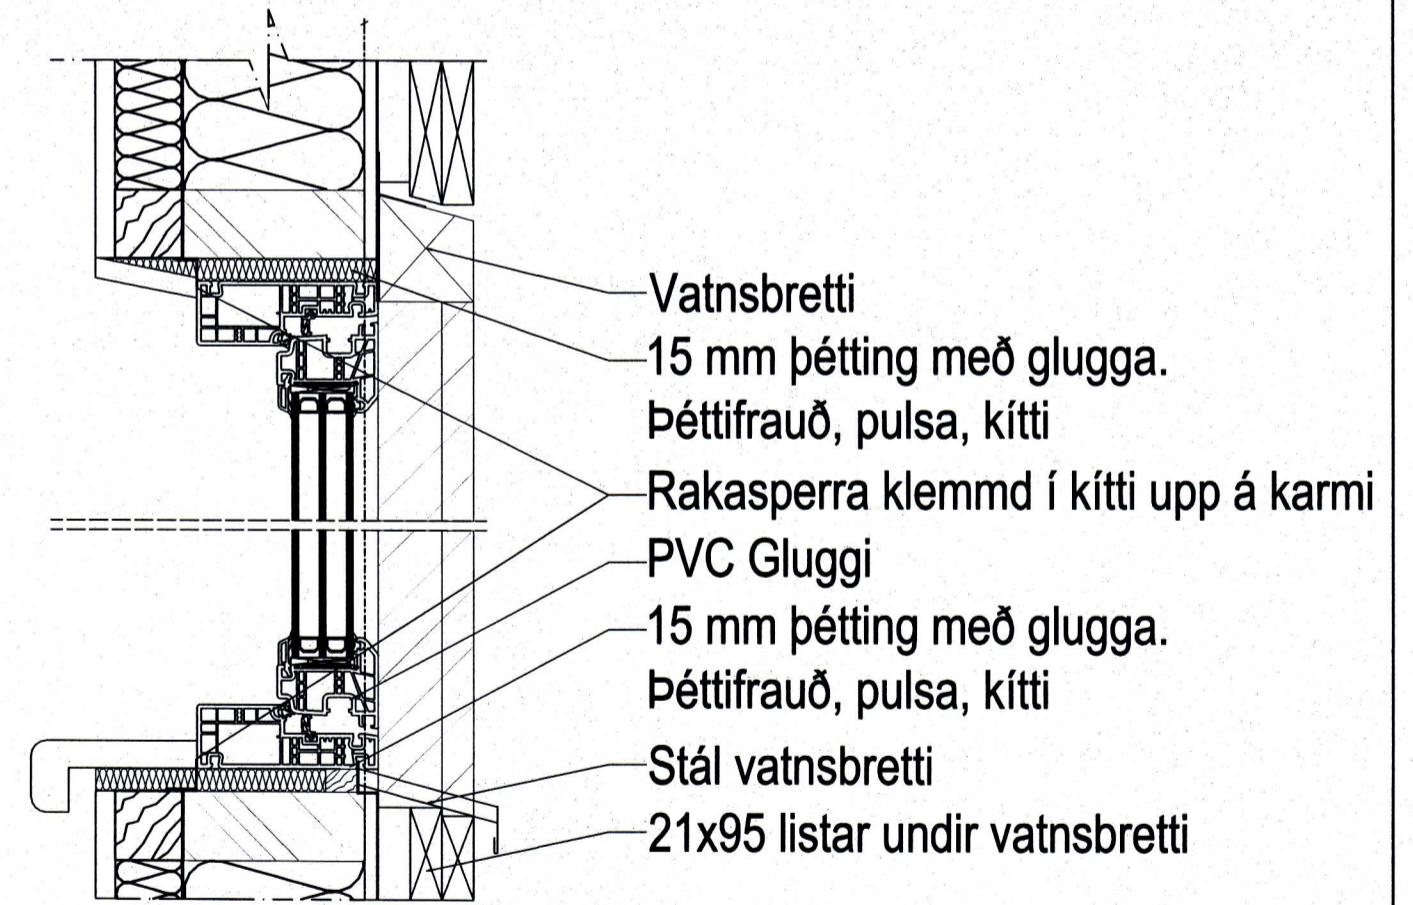

Deili 1
Mkv= 1:5

Deili 1
Mkv= 1:5

Deili 3
Mkv= 1:5

Deili 4
Mkv= 1:5

BR. DAGS	BREYTING	REIKN	TEIKN
GLÓRA		Portleifur Björnsson 030673 3799 Byggingaræðingur BFI Tjarnargata 39 230 RNB Sími: 421 7562 780 4400 Póstfang: wb@glora.is	
Hásteinsvegur 14			
900 Vestmannaeyjum			
Útitt	Snið	Portleifur Björnsson / GAD 	
KVARNR Sjá teikn.	VERNR	REYKJAVÍK	06/11/2017