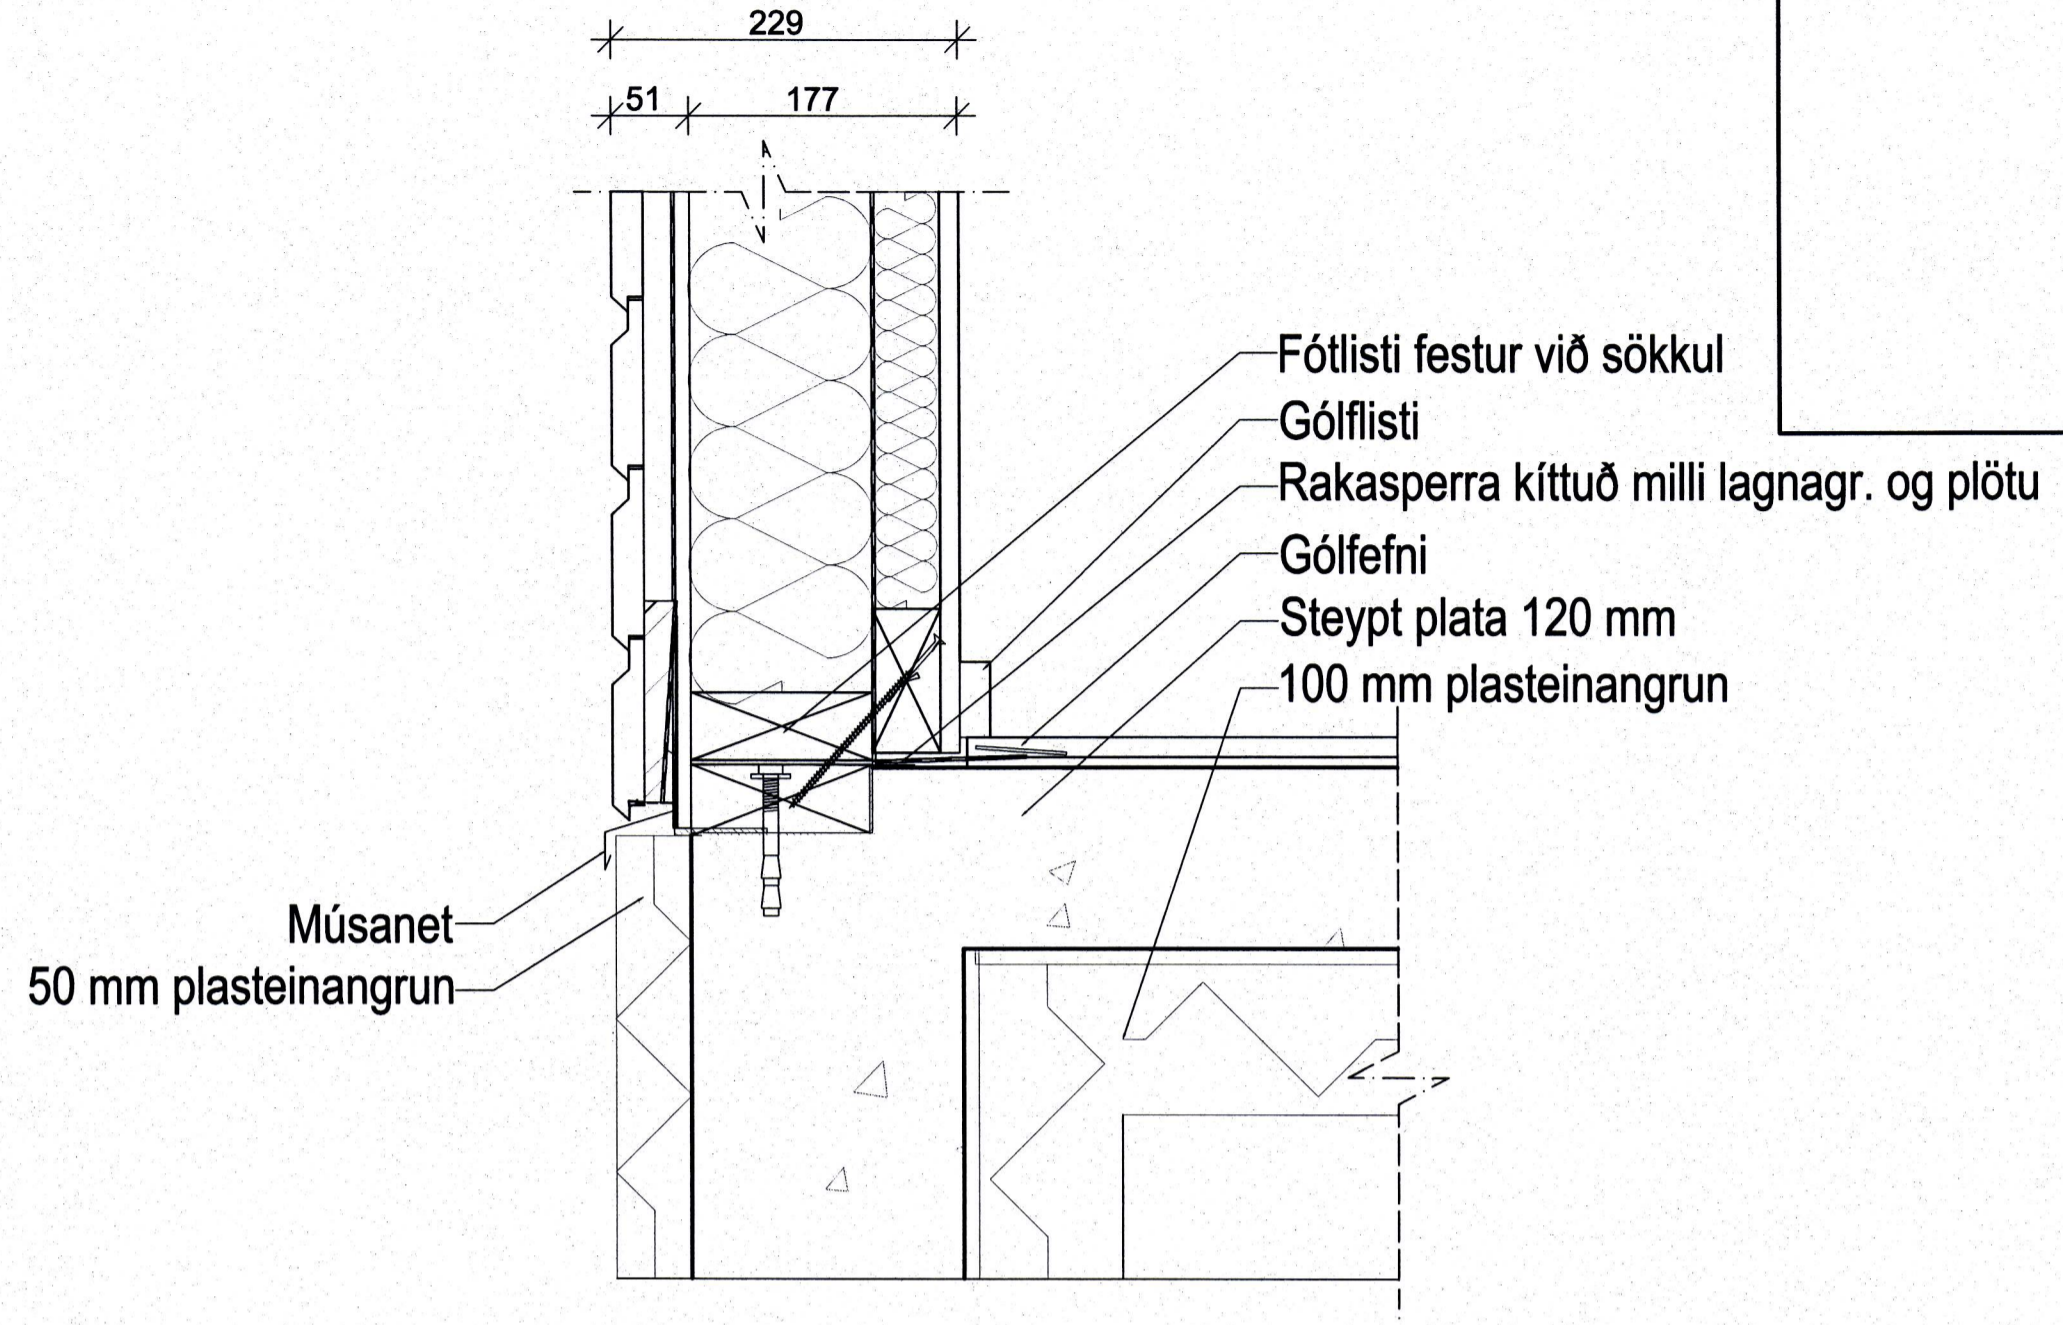

Deili 1
Mkv= 1:5

Deili 1
Mkv= 1:5

Deili 3
Mkv= 1:5

Deili 4
Mkv= 1:5

BR. DAGS	BREYTING	REIKN	TEIKN
GLÓRA		Portleifur Björnsson 030673 3799 Byggingaræðingur BFI Tjarnargata 39 230 RNB Sími: 421 7562 780 4400 Póstfang: wb@glora.is	
Hásteinsvegur 14			
900 Vestmannaeyjum			
Útitt	Snið	Portleifur Björnsson / GAD 	
KVARNR Sjá teikn.	VERNR	REYKJAVÍK	06/11/2017