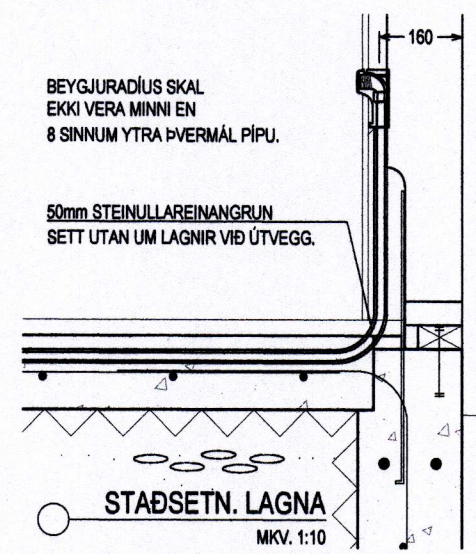

GRUNNMYND NEYSLUVATNSLAGNA
Mkv. 1:50

SAMÞYKKT AF BYGGINGARFULLTRÚ.
25. MAR. 2013
Sigurður Björnsson
BYGGINGARFULLTRÚNAVI VESTMANNNAEYJAR

SKÝRINGAR:
NEYSLUVATNSLAGNIR:
ÖLL PÍPUMÁL ERU NAFNMÁL Í MM.
LAGNIR ERU Í RÖR Í RÖR KERFI. IÐRÁTTARÖR ERU ÚR HD, EN IÐREGIN RÖR PE-X, PB EÐA ÄLPEX. ALMENNIT ERU HEITA(RAUB RÖR)- OG KALDAVATNSLAGNIR (BLÁ RÖR) 16x2.0 RÖR MED 25/20 HD. HEITAVATNSLAGNIR STEYPT Í PLÖTU OG KALDAVATNSLAGNIR LEGGJAST UNDIR EINANGRUN.
MÆLT ER MED AÐ LAGNIR Í BAÐ OG STURTU SÉU 16x2.0 TIL 20x2.0 Í 35/42 HD.
NEYSLUVATNSLAGNIR SKAL ÞRÝSTIPRÓFA MED KÖLDU VATNI SAMKVÆMT MED FYLGJANDI PRÓFUNARBLAÐI. PRÓFUNAR-ÞRÝSTINGUR SKAL VERA [1,5 x HÁMARKSÞRÝSTINGUR VEITU] ÞÓ EKKI MINNI EN 6 BAR.
SKAMMSTAFANIR:
HL HANDLAUG
VS VATNSSALERNI
SB STEYPIBAÐ
BK BAÐKAR
EV ELDHÚSVASKUR
UV UPPÞVOTTAVÉL
ÞV ÞVOTTAVÉL
SV SKOLVASKUR
HR HREINSISÚTUR MED LOKI
ÞSV ÞVAGSKÁL Á VEGG
LP LOFTPÚÐAR (T.D. FLAMCO FLEXOFIT)
BR BRUNASLANGA
GS GARÐSLANGA
LN/LU LÖGN NIÐUR/UPP
LÍNUGERÐIR:
- - - - - KALT NEYSLUVATN
- - - - - HEITT NEYSLUVATN