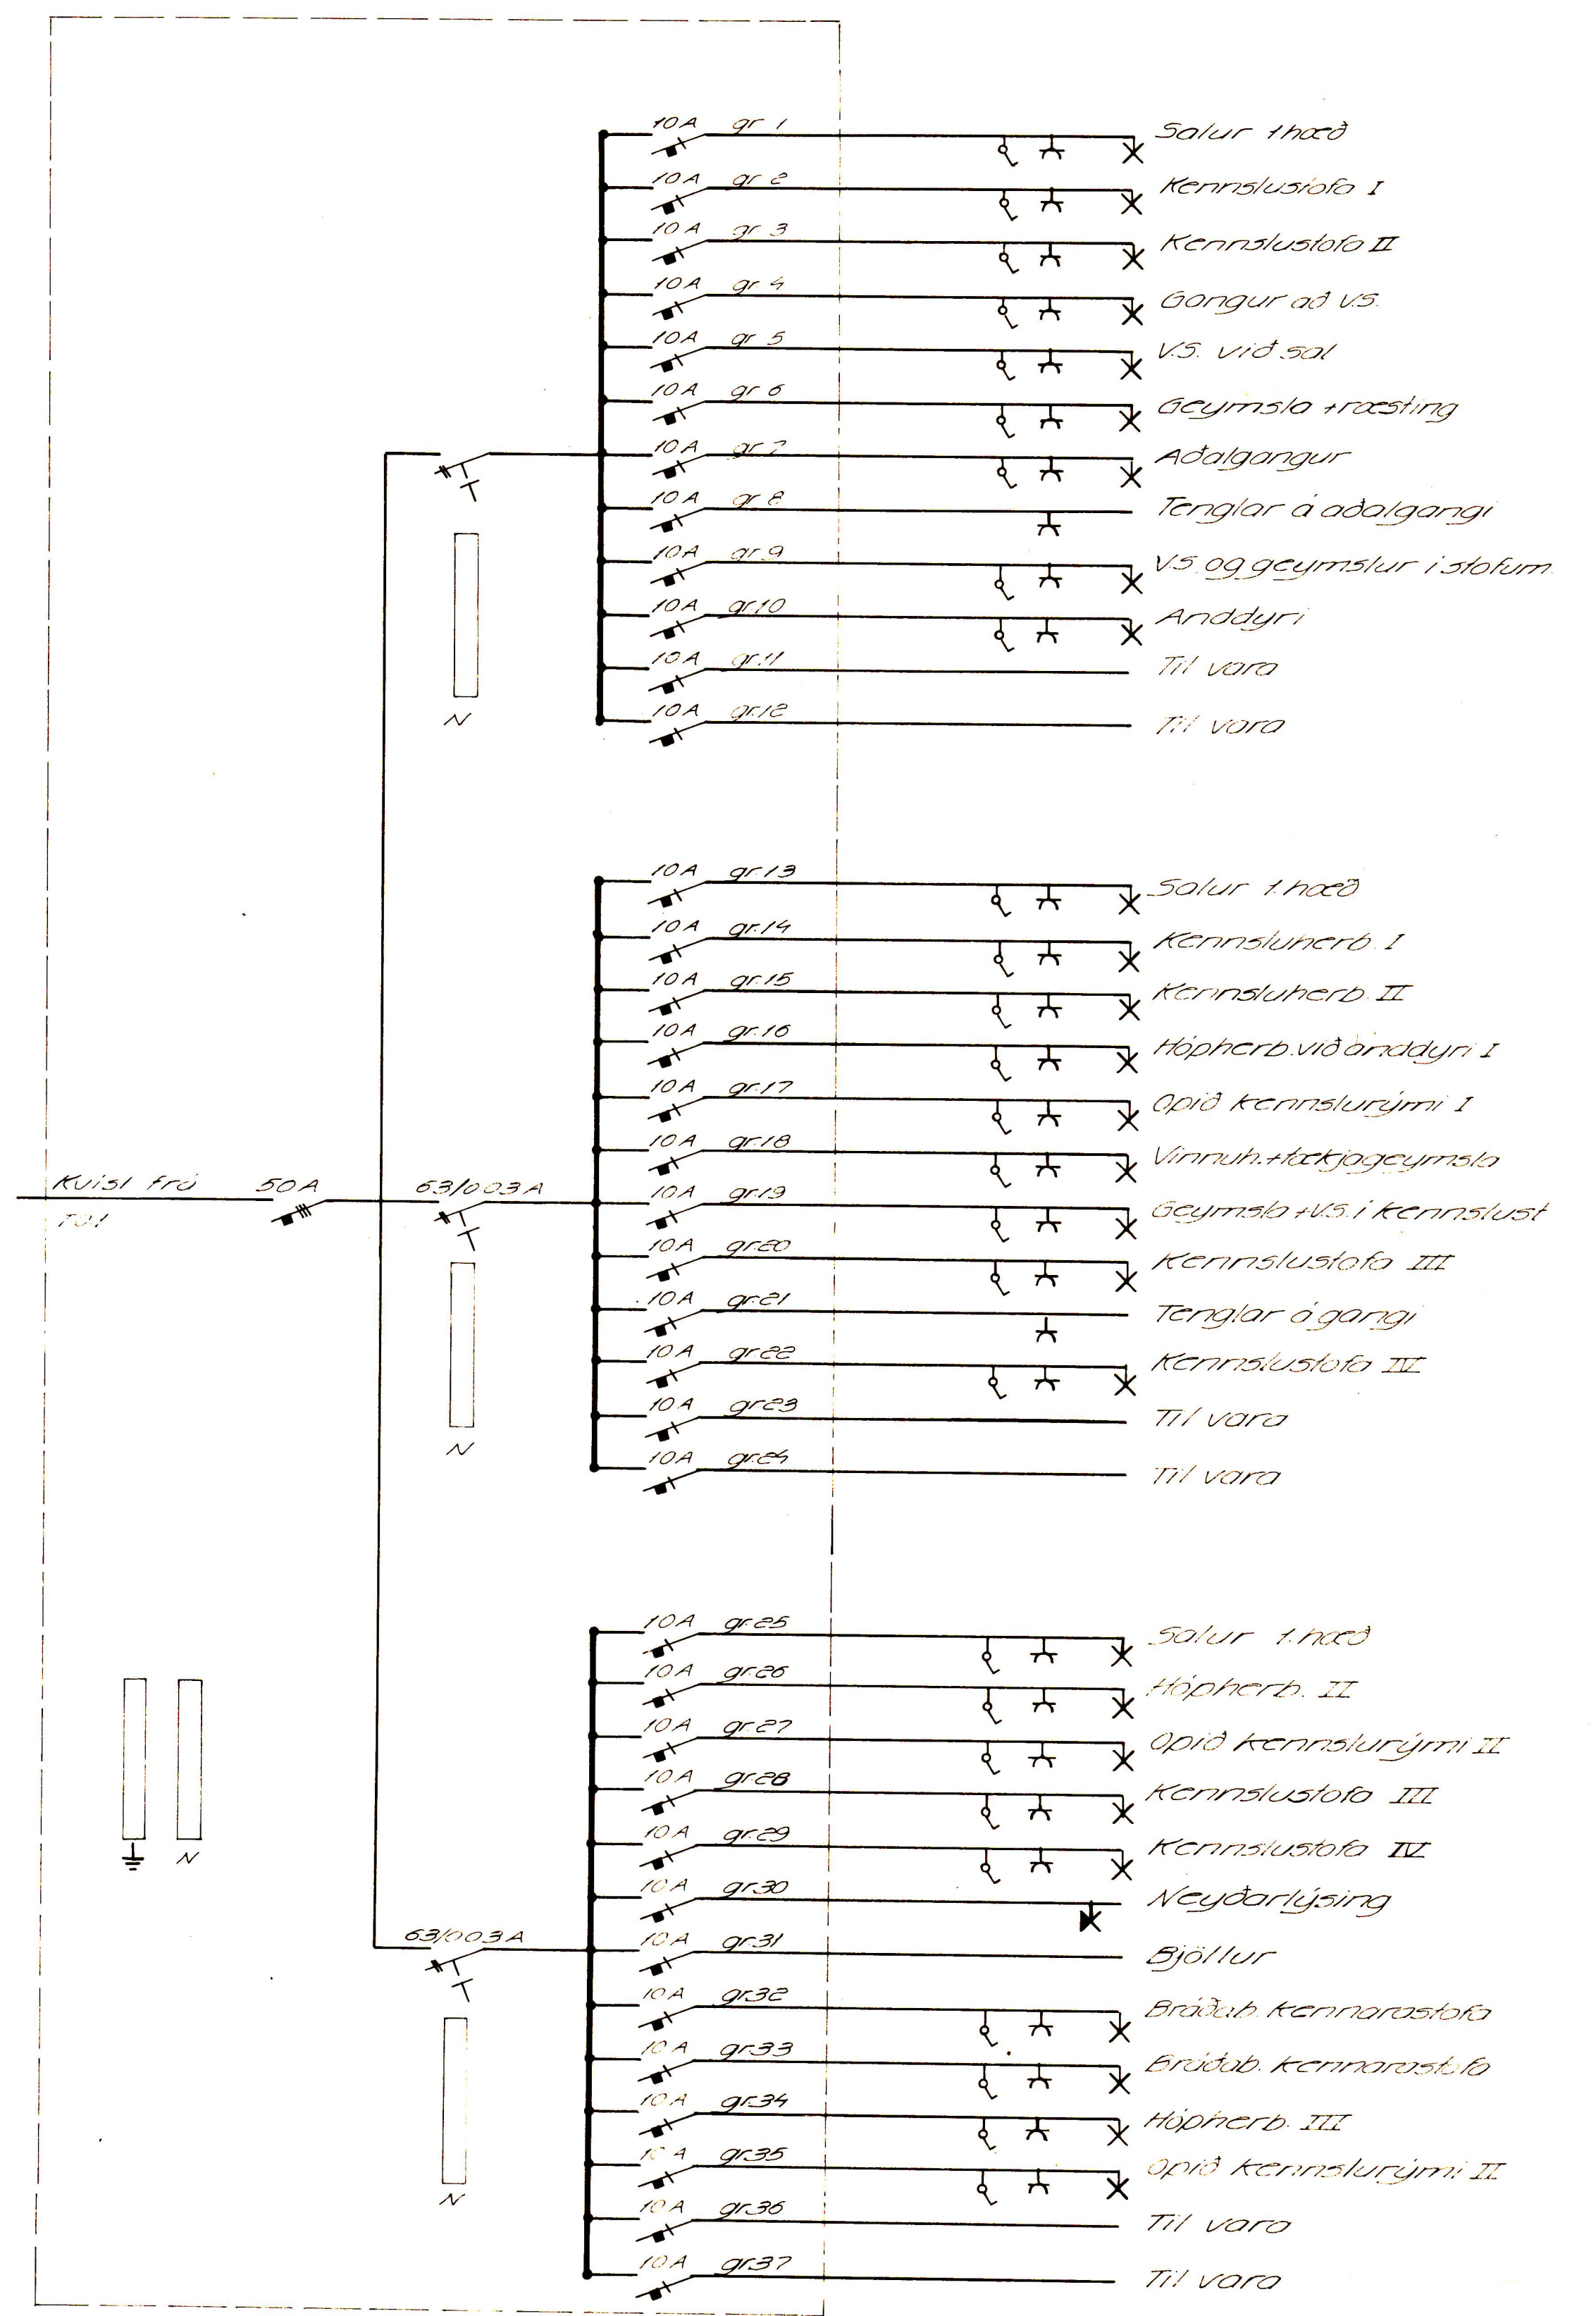

H
G
F
E
D
C
B
A

Frammið útlit og innviður, tafla T01

Hlið

Dags
Hannað
Yfirleitt
Breyting

Verkheimt			
SKÓLI VESTMANNNAEYJUM			
Kvarði	1:50	Verklisti	Einlínium T01 og T11
cm	0 1 2 3 4	Hannað	Teknað
Dags		20.01.20	Samb
Verknum		BF-117	Teikningarnúmer
Bláð nr		71-1-14.64	Breyting
6			