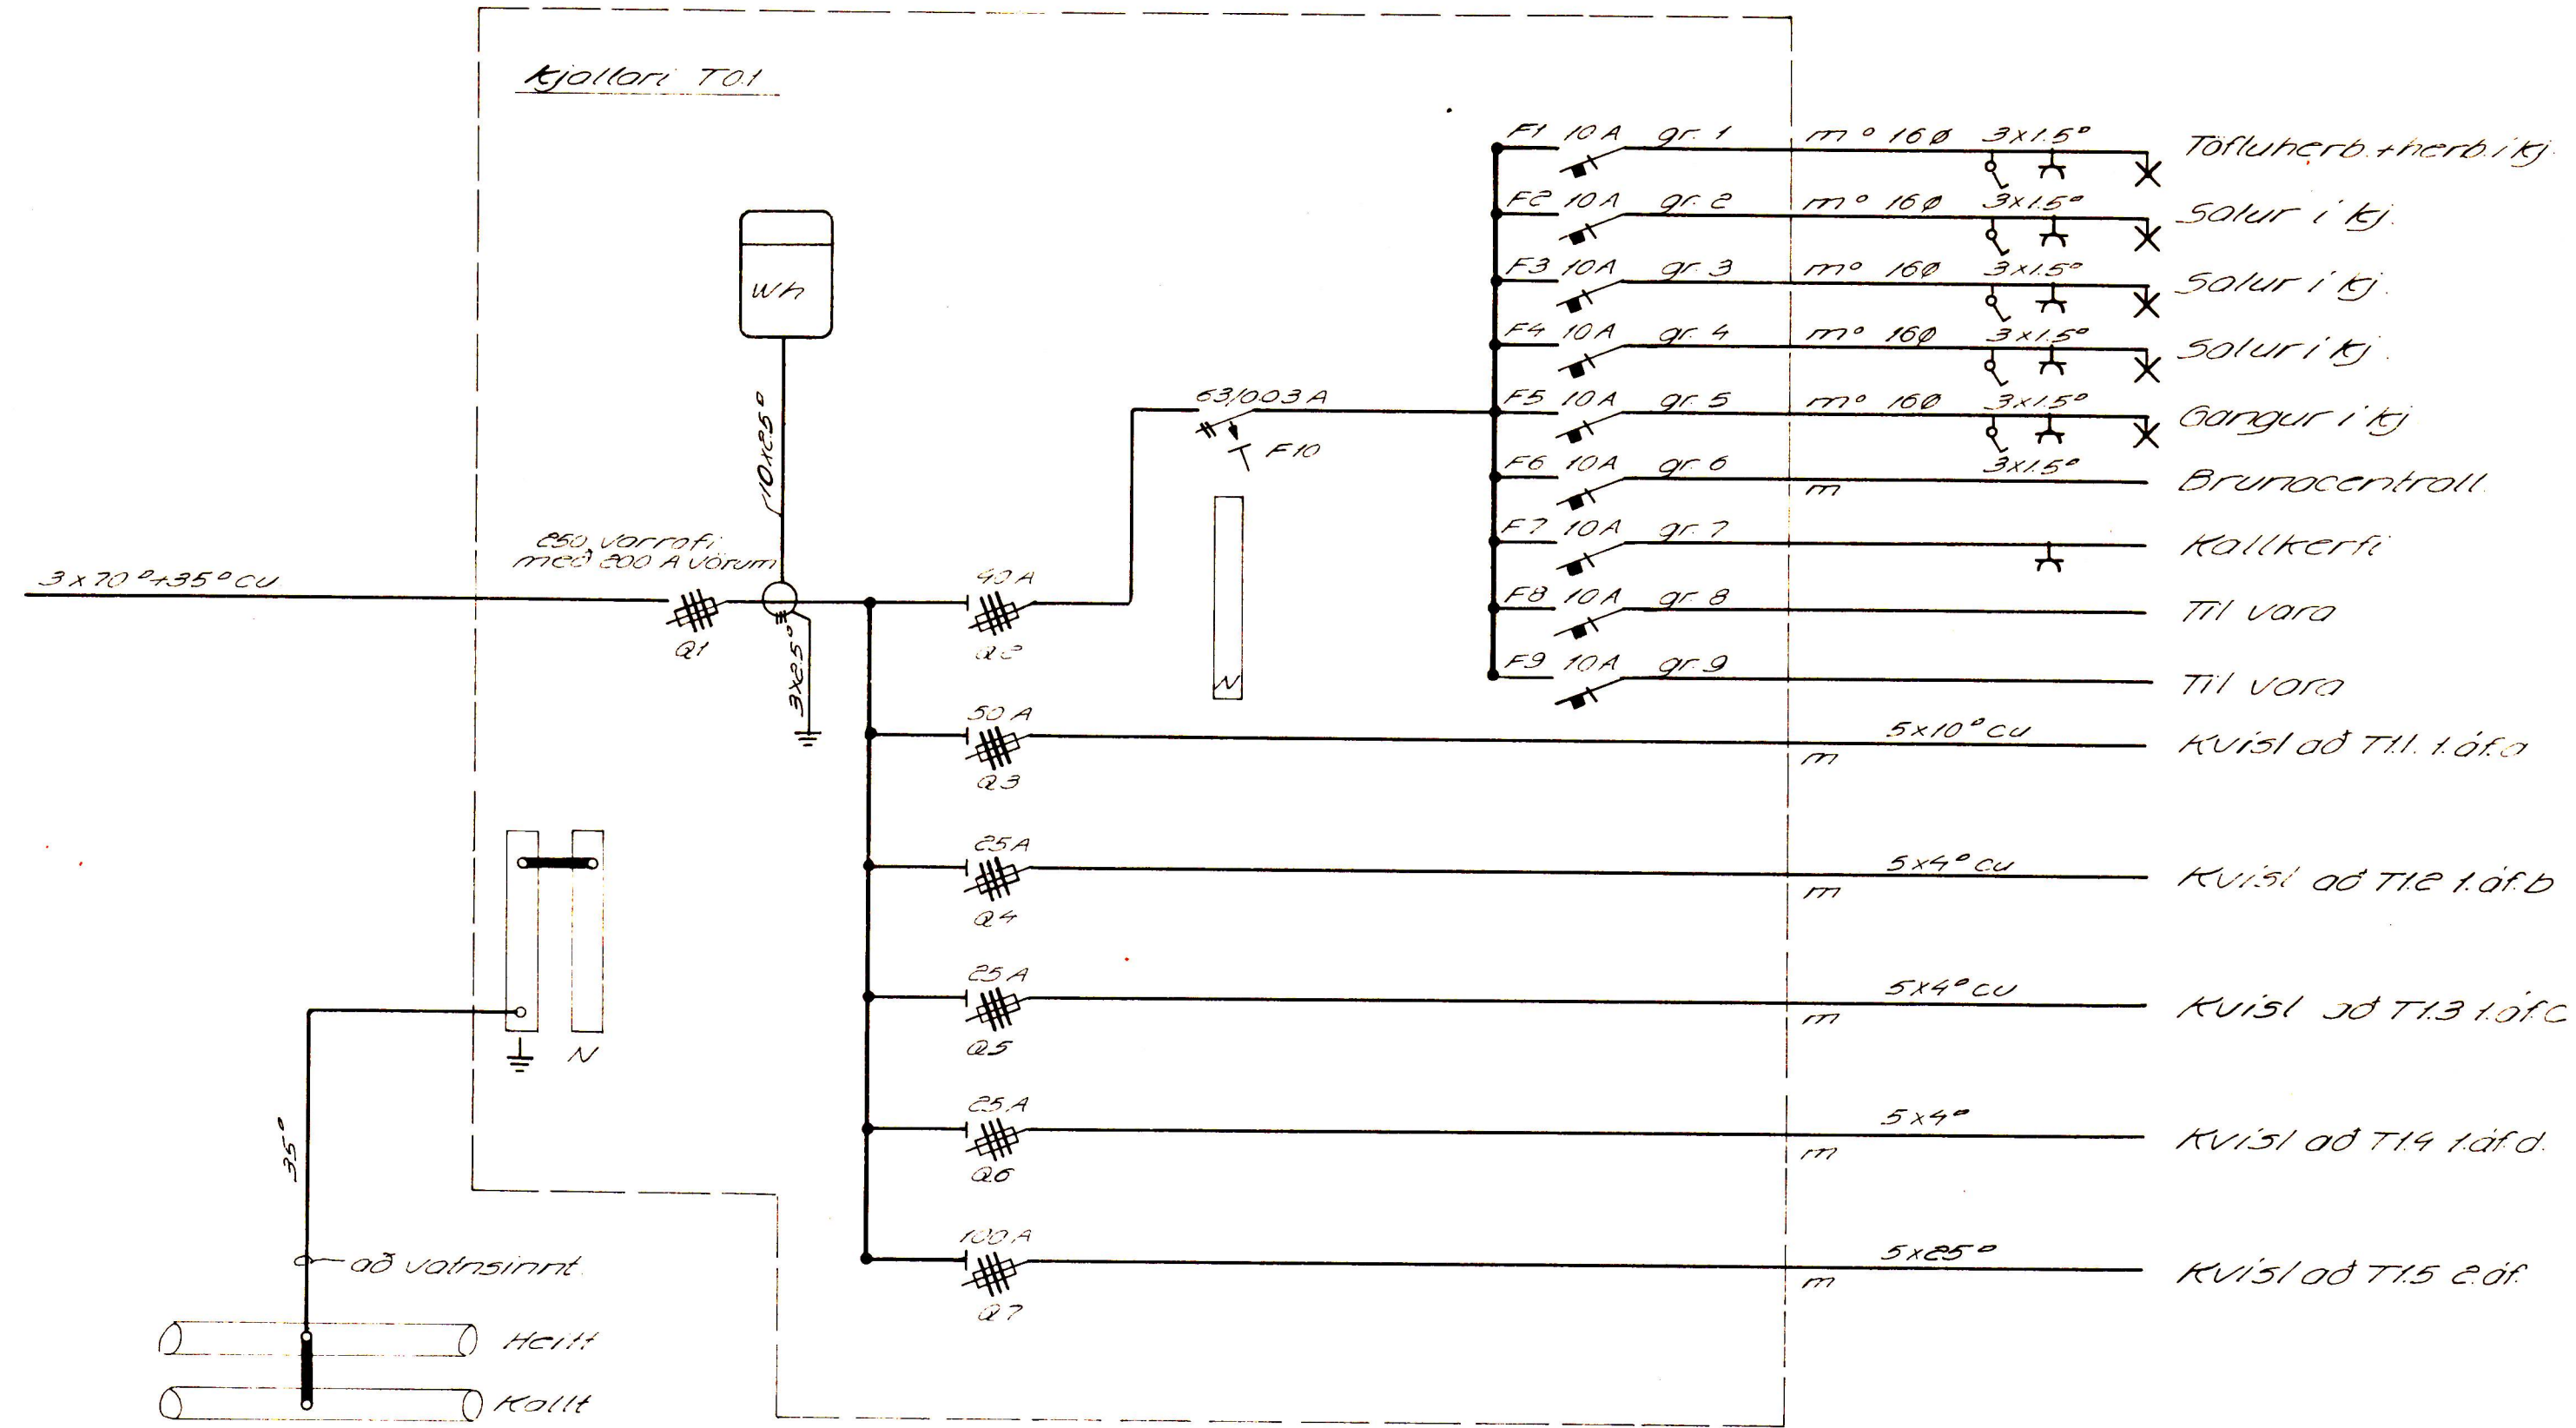

H
G
F
E
D
C
B
A

Frammið útlit og innviður, tafla T01

Hlið

Dags
Hannað
Yfirleitt
Breyting

Verkheimt			
SKÓLI VESTMANNNAEYJUM			
Kvarði	1:50	Verklisti	Einlínium T01 og T11
cm	0 1 2 3 4	Hannað	Teknað
Dags		20.01.20	Samb
Verknum		BF-117	Teikningarnúmer
Bláð nr		71-1-14.64	Breyting
6			