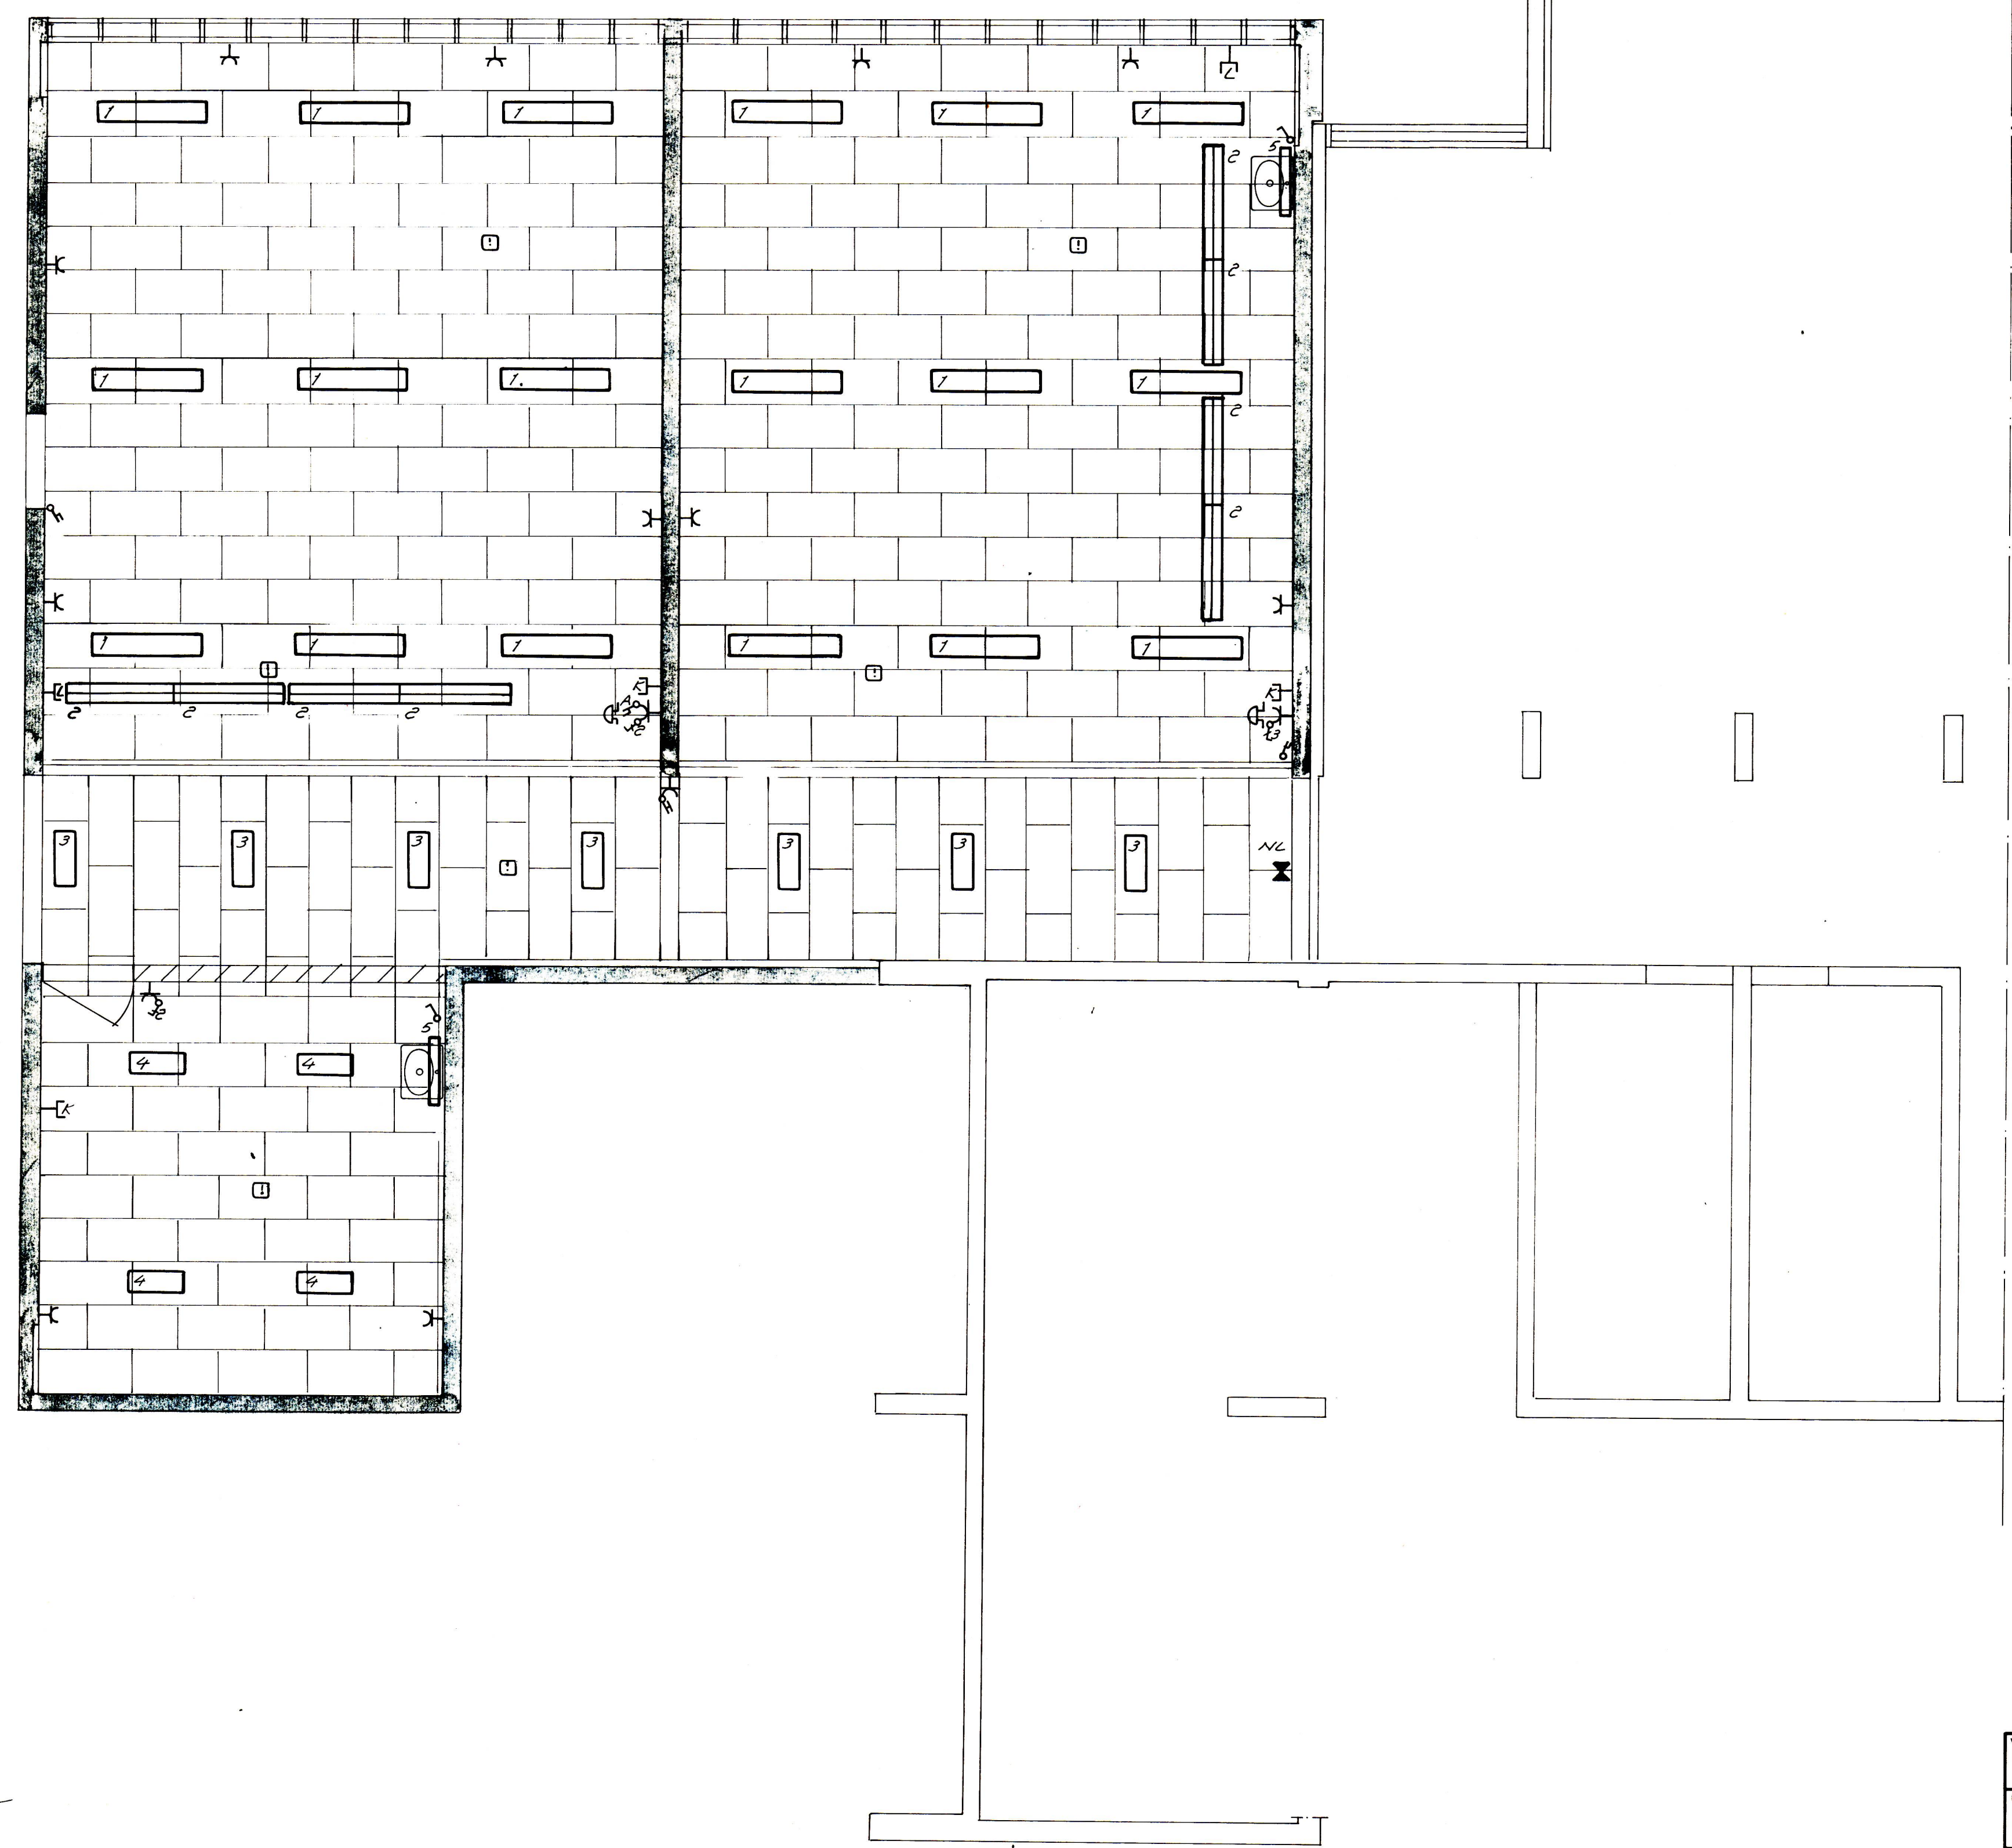

3 4 5 D1 2 3 4 5 E1 2

6
7
8
9
10
11
12
13
14

Sjá lampaskýringar á bláði nr. 13

Verkhelt: HAMARSSKÓLI 1AF 'B' VESTMANNAEYJUM			
Kvarð:	1:50	Verkhliut:	Lampaplán jarðnað
cm 0 1 2 3 4			
Maðnað:	Teknað:	Yfirfarð:	
JOS/HIS	AKV	SL	
Dags:	Skrif:	Stofn:	
Júlí '83			
Verkhliut:		Rafhönnun	
Verkhliut:		Ráðgjafarverkhliutir	
Verkhliut:		Armula 42 sími 91-84833	
Verkhliut:	BF117	Tekningarnúmer:	71-1-2437
Bláð nr.:	14	Breyting:	