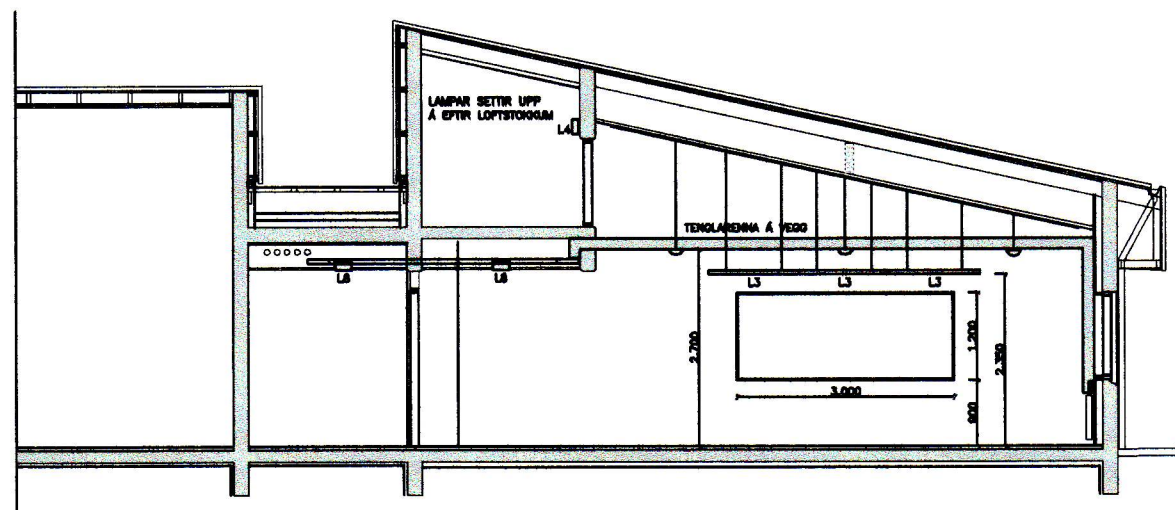

SKÝRINGAR

-  **L1** FLÓRLAMPÍ 2x30W TS U.S. LxH 1517x202x80
HANDHAFI LAMPÍ MED MÖTTU ALORILLI OG UPPLAÐI
LAMPAGERD L1 MED INNBYGGDUM HEYDARLÝSGHAFBÓNAÐI
-  **L2** FLÓRLAMPÍ 2x30W TS U.S. LxH 1483x202x89
LAMPÍ MED MÖTTU ALORILLI, FESTUR BENT Á LOFT
LAMPAGERD L2 MED INNBYGGDUM HEYDARLÝSGHAFBÓNAÐI
-  **L3** FLÓRLAMPÍ 1x20W TS U.S. LxH 1248x111x56
TÖFLULAMPÍ MÖD ACRYLLAÖSKULF, FESTUR MED VÍNUM ÁD LOFTI VÍD KORTAREGGA
-  **L4** FLÓRLAMPÍ 2x20W TS U.S. LxH 1232x206x83
LAMPÍ MED ÖPALLAÖSKULF, FESTUR BENT Á LOFT EDA VEGG
-  **L5** FLÓRLAMPÍ 1x14W TS U.S. LxH 810x58x92
SPEKILLAMPÍ MED ÖPALLAÖSKULF, FESTUR BENT Á VEGG SJÁ BERTÆKNIÐGAR ARKITEKTS
-  **L6** FLÓRLAMPÍ 2x18W TC-D U.S. LxH 425x133 IVERMÁL 230
HÉFPELLDUR HRINGLAGA LAMPÍ MED GLANBANDI ALSPEDLI
LAMPAGERD L6 MED INNBYGGDUM HEYDARLÝSGHAFBÓNAÐI
-  **L7** FLÓRLAMPÍ 2x18W TC-D U.S. H 148 IVERMÁL 285
HÉFPELLDUR HRINGLAGA LAMPÍ MED GLANBANDI ALSPEDLI FESTUR BENT Á LOFT
-  **L8** LAMPABRAUT MED SPENNI OG LÖPULAMPÍ MED QR111 PERUM
FESTIST BENT Á LOFT
-  **L9** FLÓRLAMPÍ 2x18W TC-D U.S. H 110 IVERMÁL 305
HÁLFHÉFPELLDUR ÖTLAMPÍ IP65, HVITUR
-  **OT-1** LAMPÍ LED U.S. HxWxP 175x250x45 IVERMÁL 285
LAMPÍ FESTIST BENT Á LOFT
-  **OT-2** LAMPÍ 1x8W 3.TÍMA INNBYGGD RAFFLAGA
LAMPÍ FESTIST BENT Á VEGG
-  **TENGLARINNA AL TÍSKEPT (LÁSPENNA, SMÁSPENNA) 181x72**
GALVANHÓUÐ NETRENNNA TÍSKEPT (LÁSPENNA, SMÁSPENNA) 300mm BREDDUR