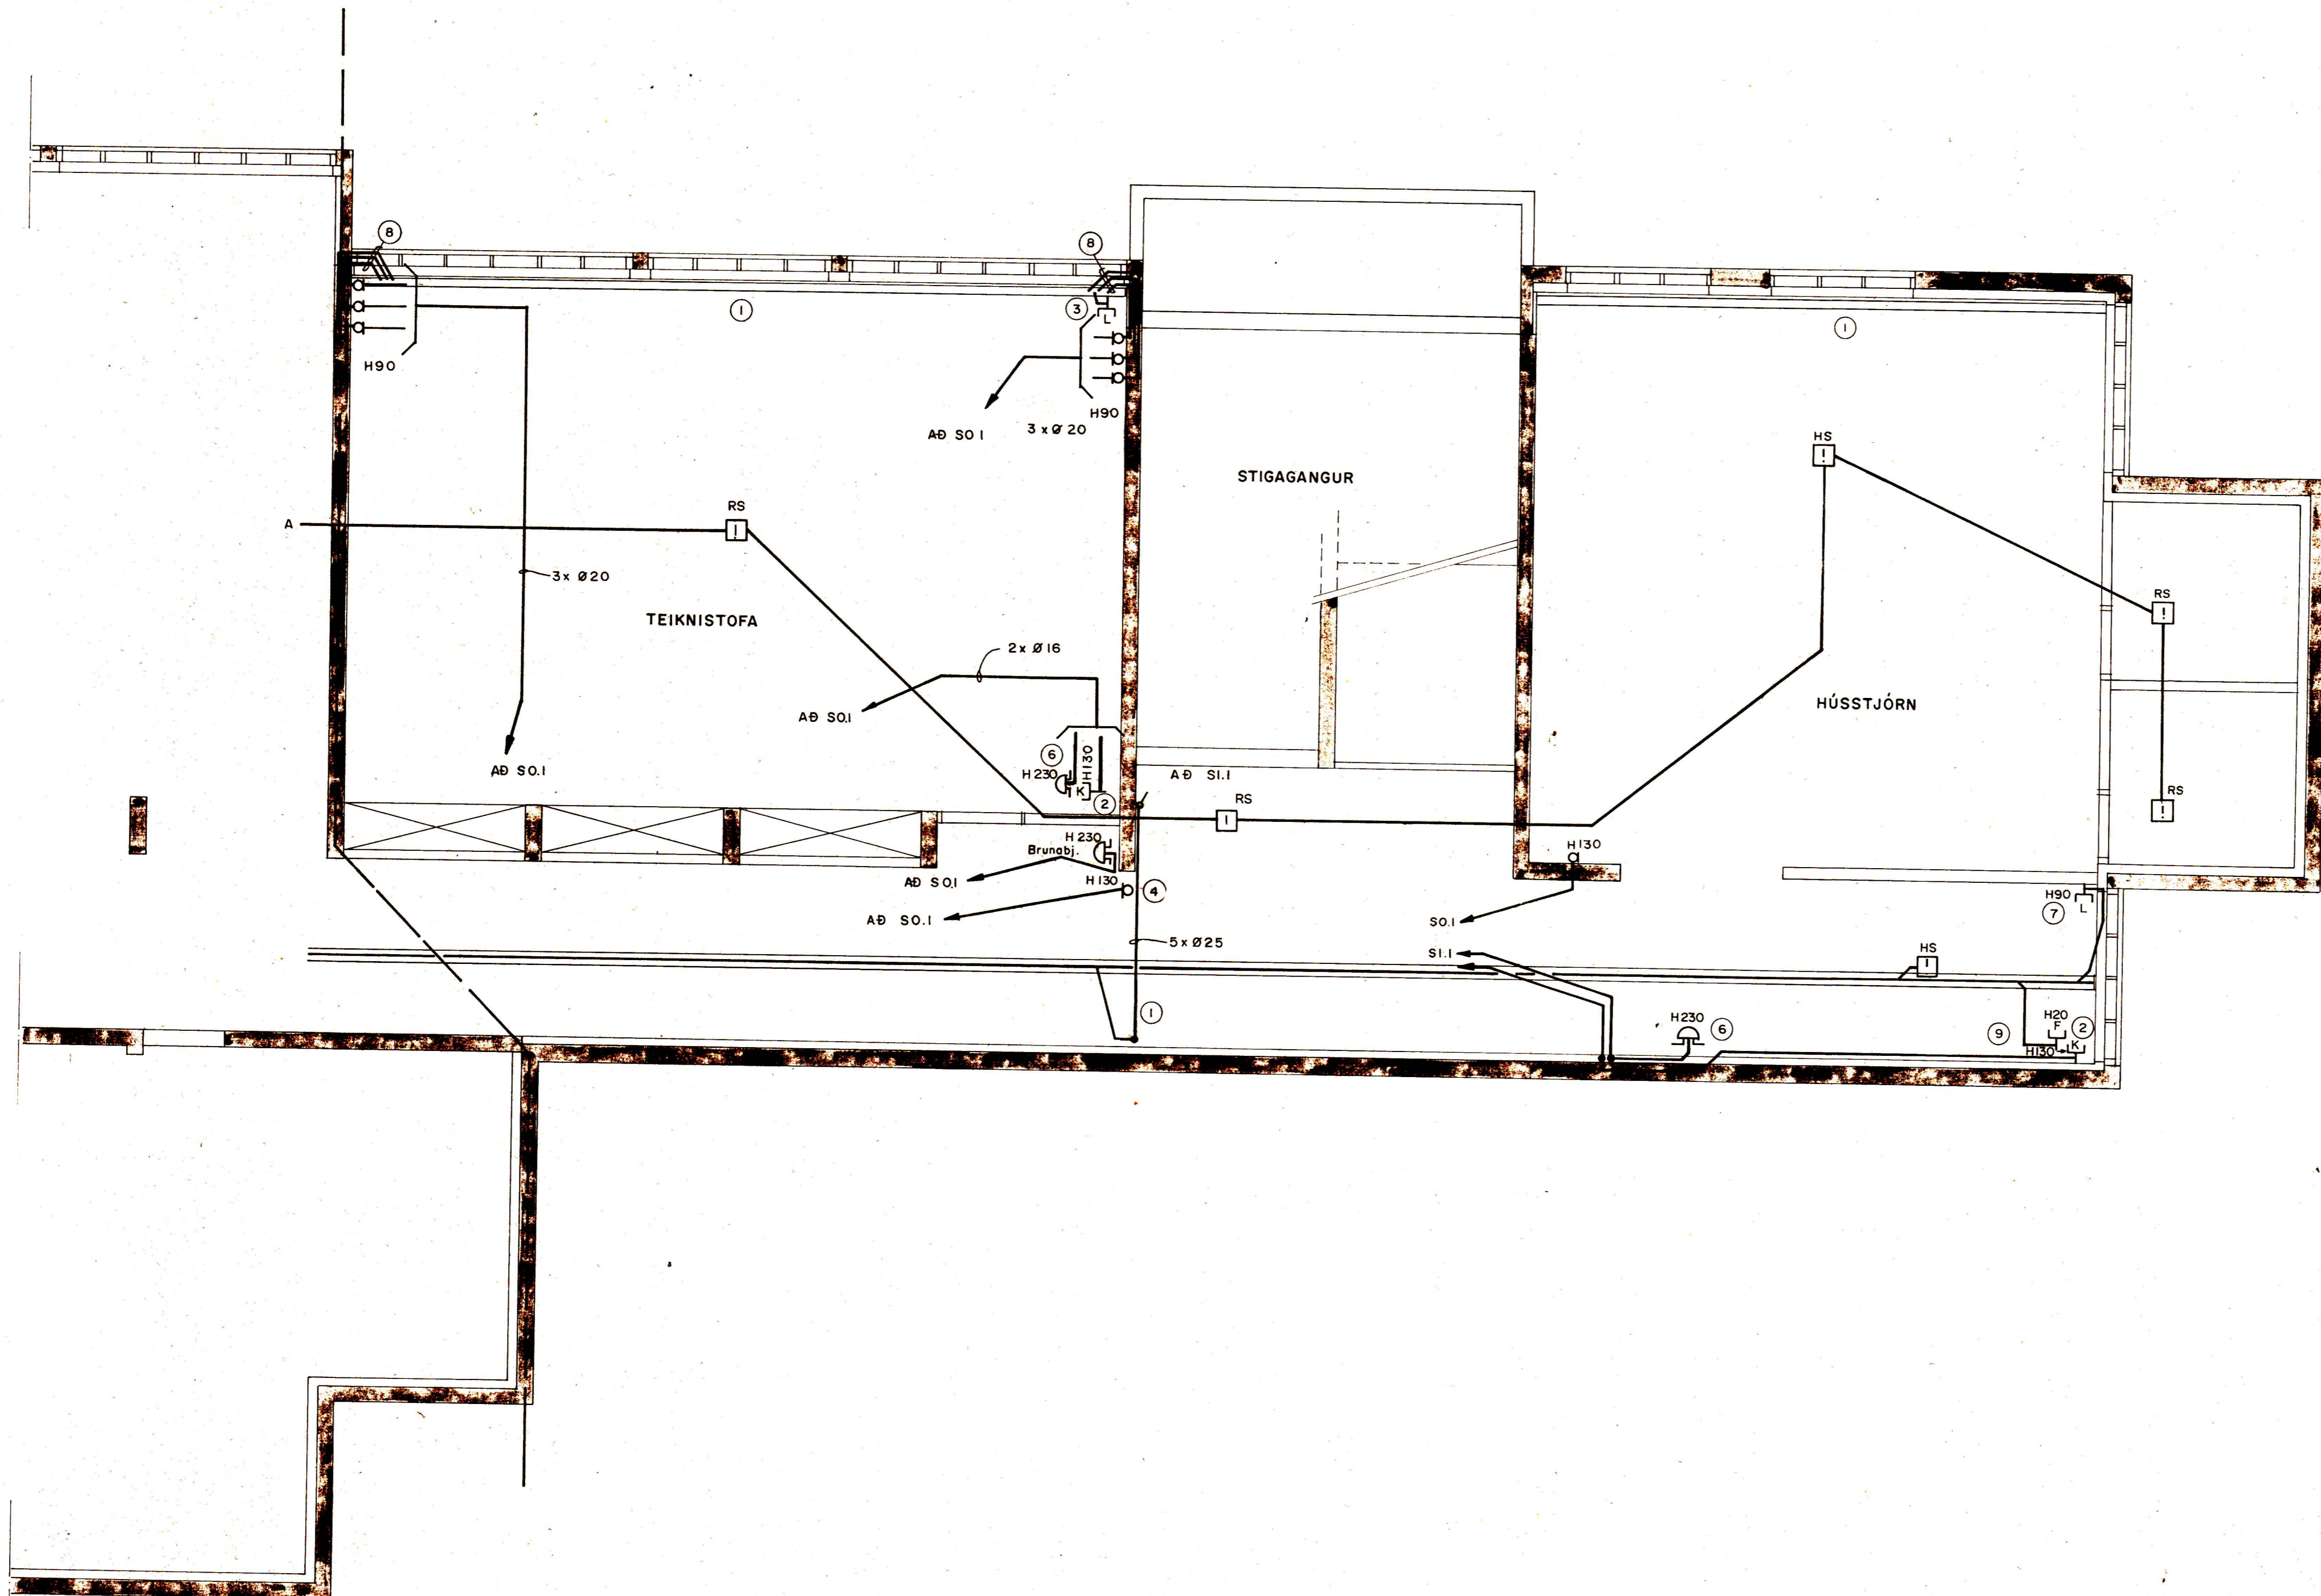

SJÁ SKÝRINGAR Á BL.4

LYKILMYND

Verkefni: HAMARSSKÓLI VESTMANNAEYJUM I. ÁFANGI C			
Kvart:	Verkhúsi:	Ráðgjafarverktæðingur	
1:50	JARÐHÆÐ - AUSTURHLUTI	Ársmála 42 sími 91-94833	Blað nr.
cm 0 1 2 3 4	SMÁSPENNA		6
Hannað	Teiknað	Yfirfarið	Breyting
GG/GJ	IGP		
Dags	Sámþ.	Verknúmer	Telkningsnúmer
MÁI '86		BF IIII	71 3969