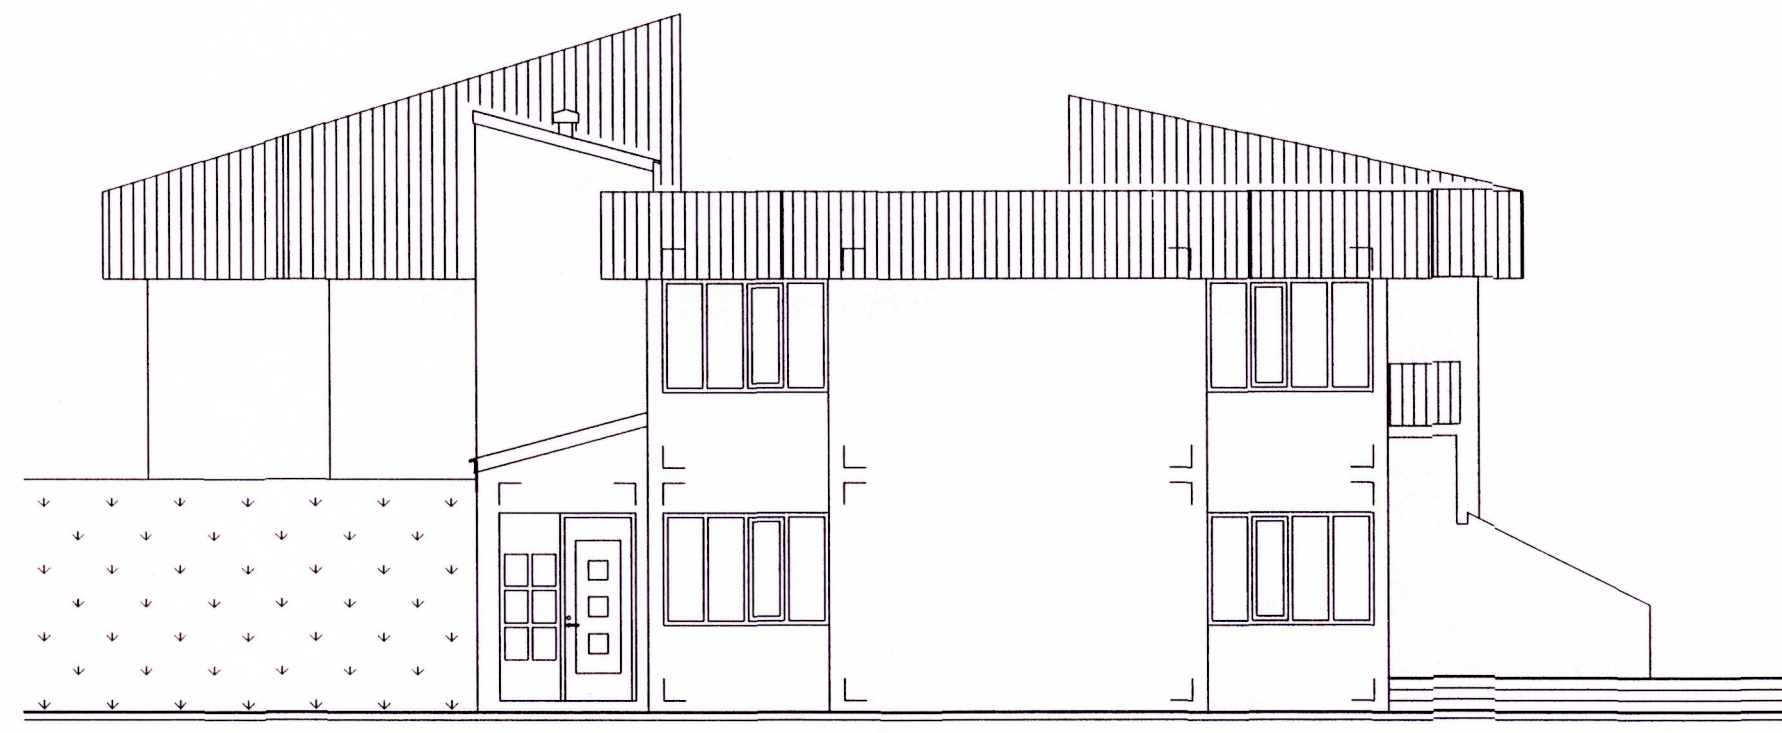

HAMARSSKÓLINN Í VESTMANNNAEYJUM

LYFTUHÚS

TEIKNISKRÁ

NR.	HEITI	MKV.
BURÐARVIRKI		
200	SKÝRINGAR VIÐ STEYPU- OG TIMBURMANNVIRKI	
201	GRUNNMYND UNDIRSTÖÐUR	1:50
202	GRUNNMYND PLÖTUR YFIR 1. HÆÐ	1:50
203	SPERRUR YFIR 1. HÆÐ OG LYFTUHÚSI	1:50
204	SNIÐ Í LYFTISTOKK OG ÖNNUR MANNVIRKI	1:50
205	SNIÐ Í LYFTISTOKK OG ÖNNUR MANNVIRKI	1:50
206	SNIÐ Í ÞAK OG ANNAR FRÁGANGUR	1:10
207	SNIÐ Í ÞAK OG ANNAR FRÁGANGUR	1:10
LAGNIR		
300	SKÝRINGAR FYRIR HREINL- HITA- OG FRÁVEITULAGNIR	
301	GRUNNMYND FRÁRENNSLI	1:50
321	GRUNNMYND HITA- OG VATNSLAGNIR	1:50