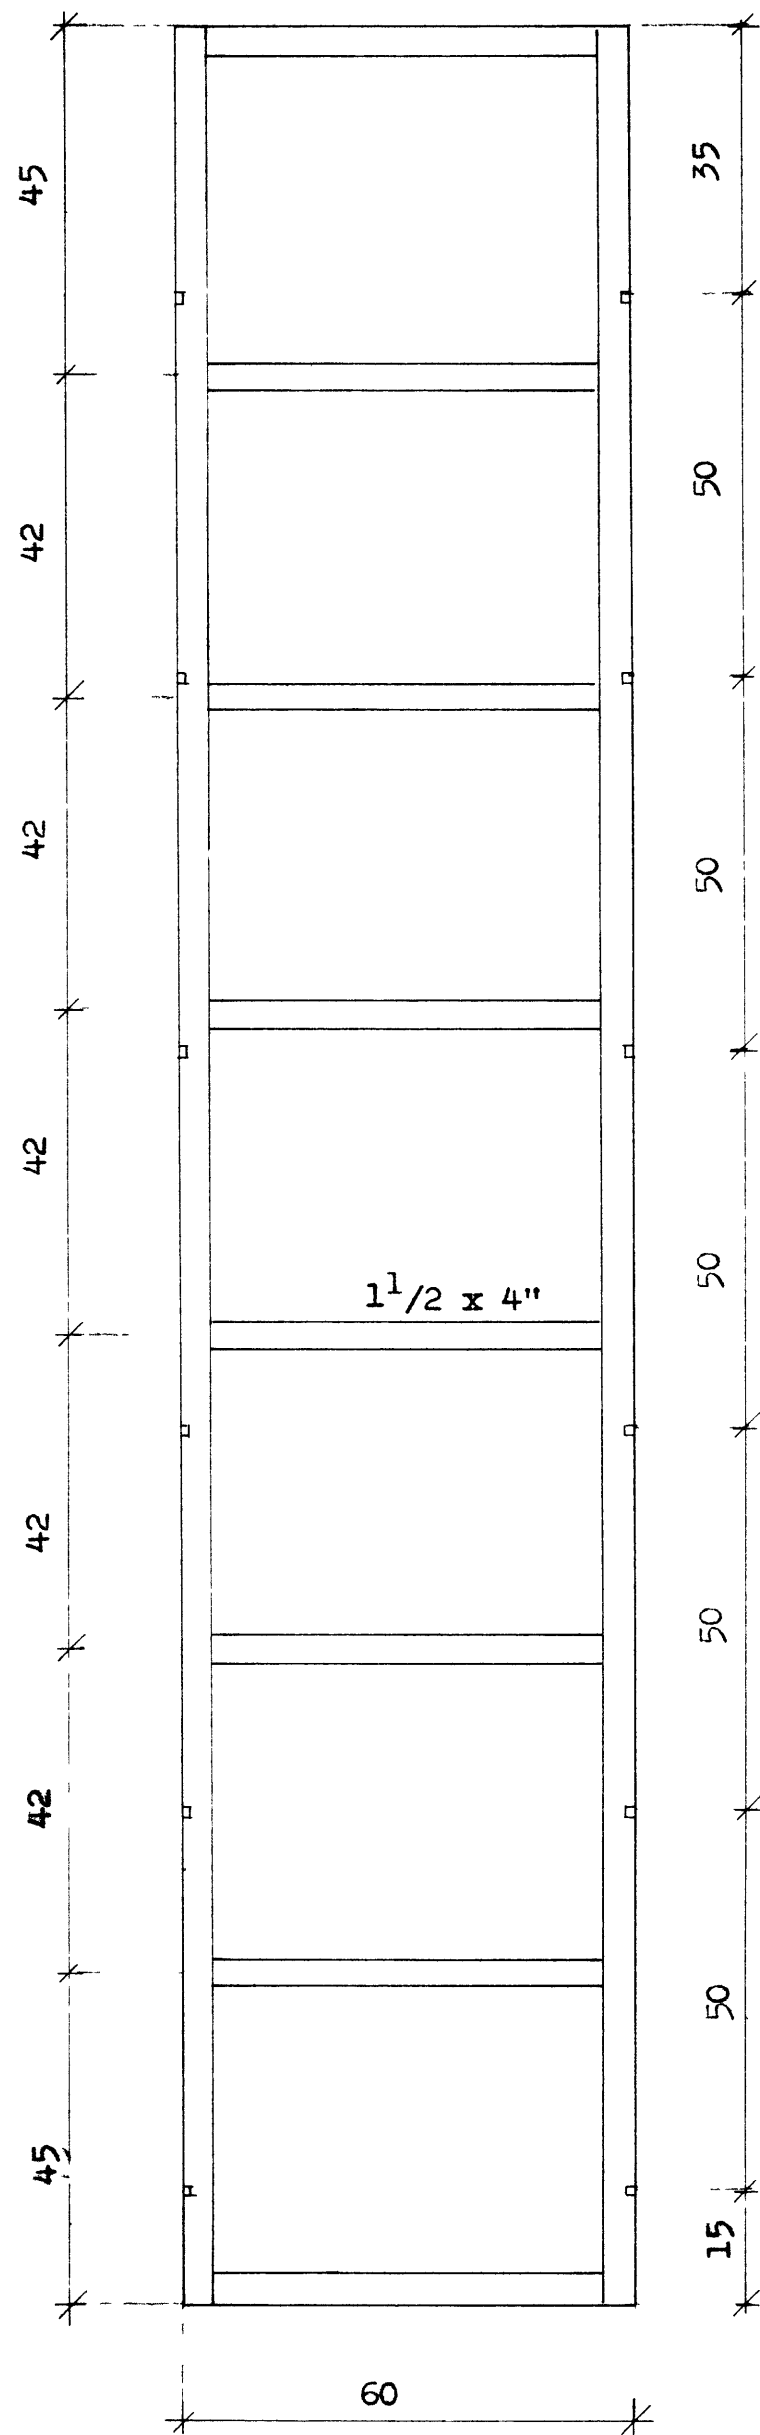

FLEKA RAMMI.

MÓT LÓDRÉTT SNID.

MÓT LÁRÉTT SNID.

VINNSLUSTÖÐIN h/f VESTMANNEYJUM

Knútur Akselsson
Tæknifræðingur
Furulundur 5
Garðabæ 540536

VERKSTEDI,
MÓT.