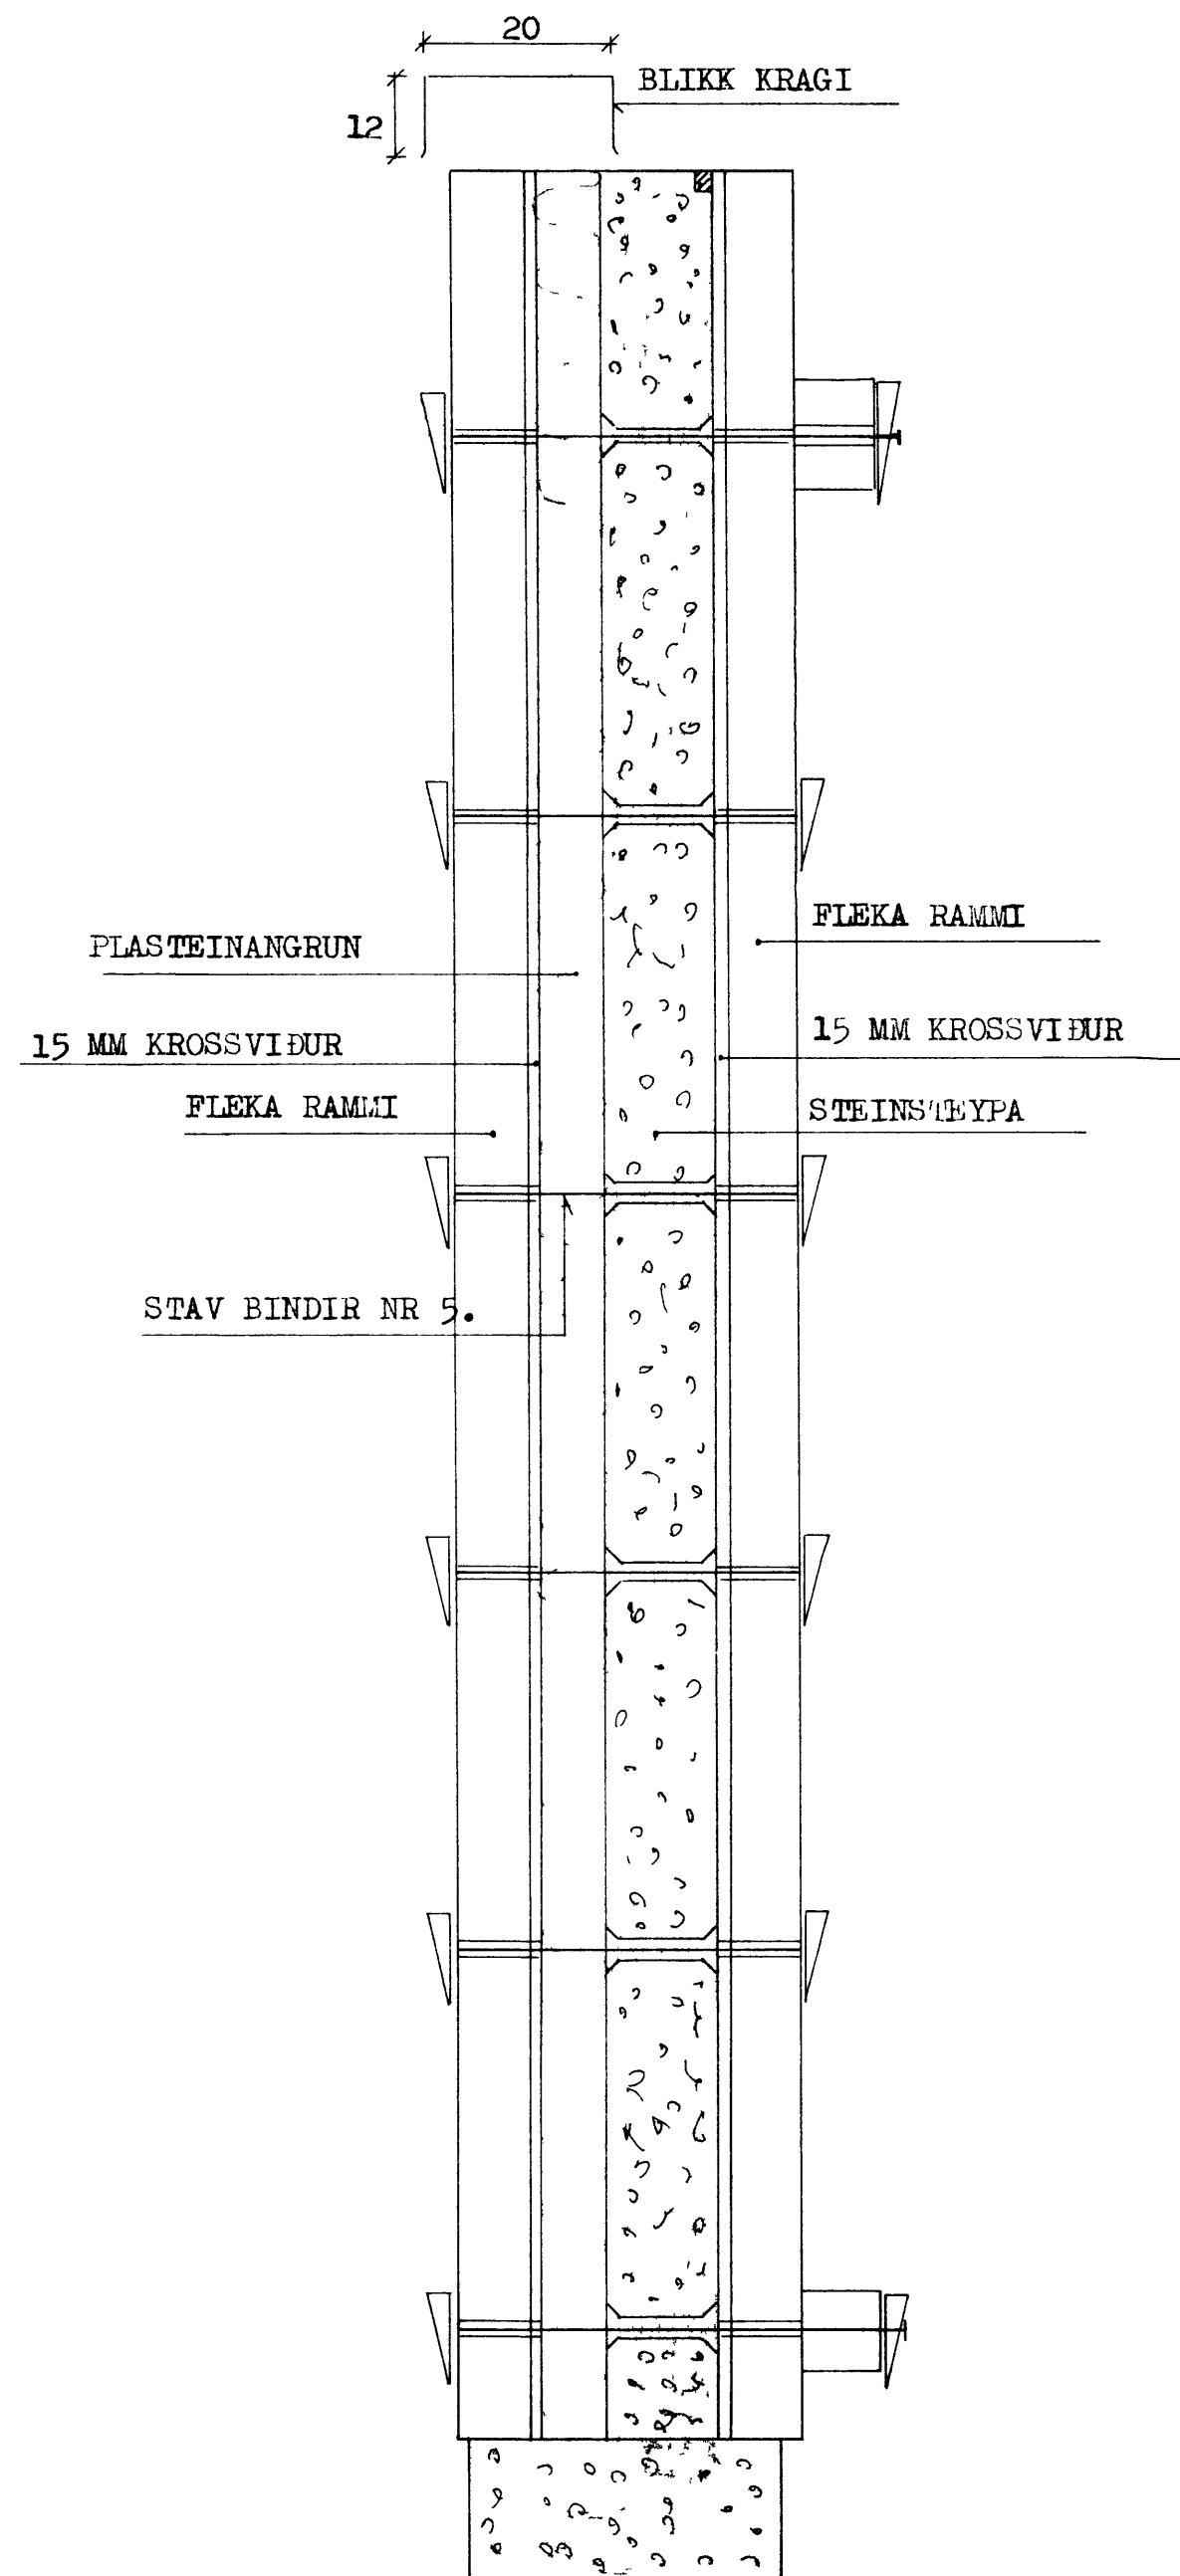

FLEKA RAMMI.

MÓT LÓDRÉTT SNID.

MÓT LÁRÉTT SNID.

VINNSLUSTÖÐIN h/f VESTMANNEYJUM

Knútur Akselsson
Tæknifræðingur
Furulundur 5
Garðabæ 540536

VERKSTEDI,
MÓT.