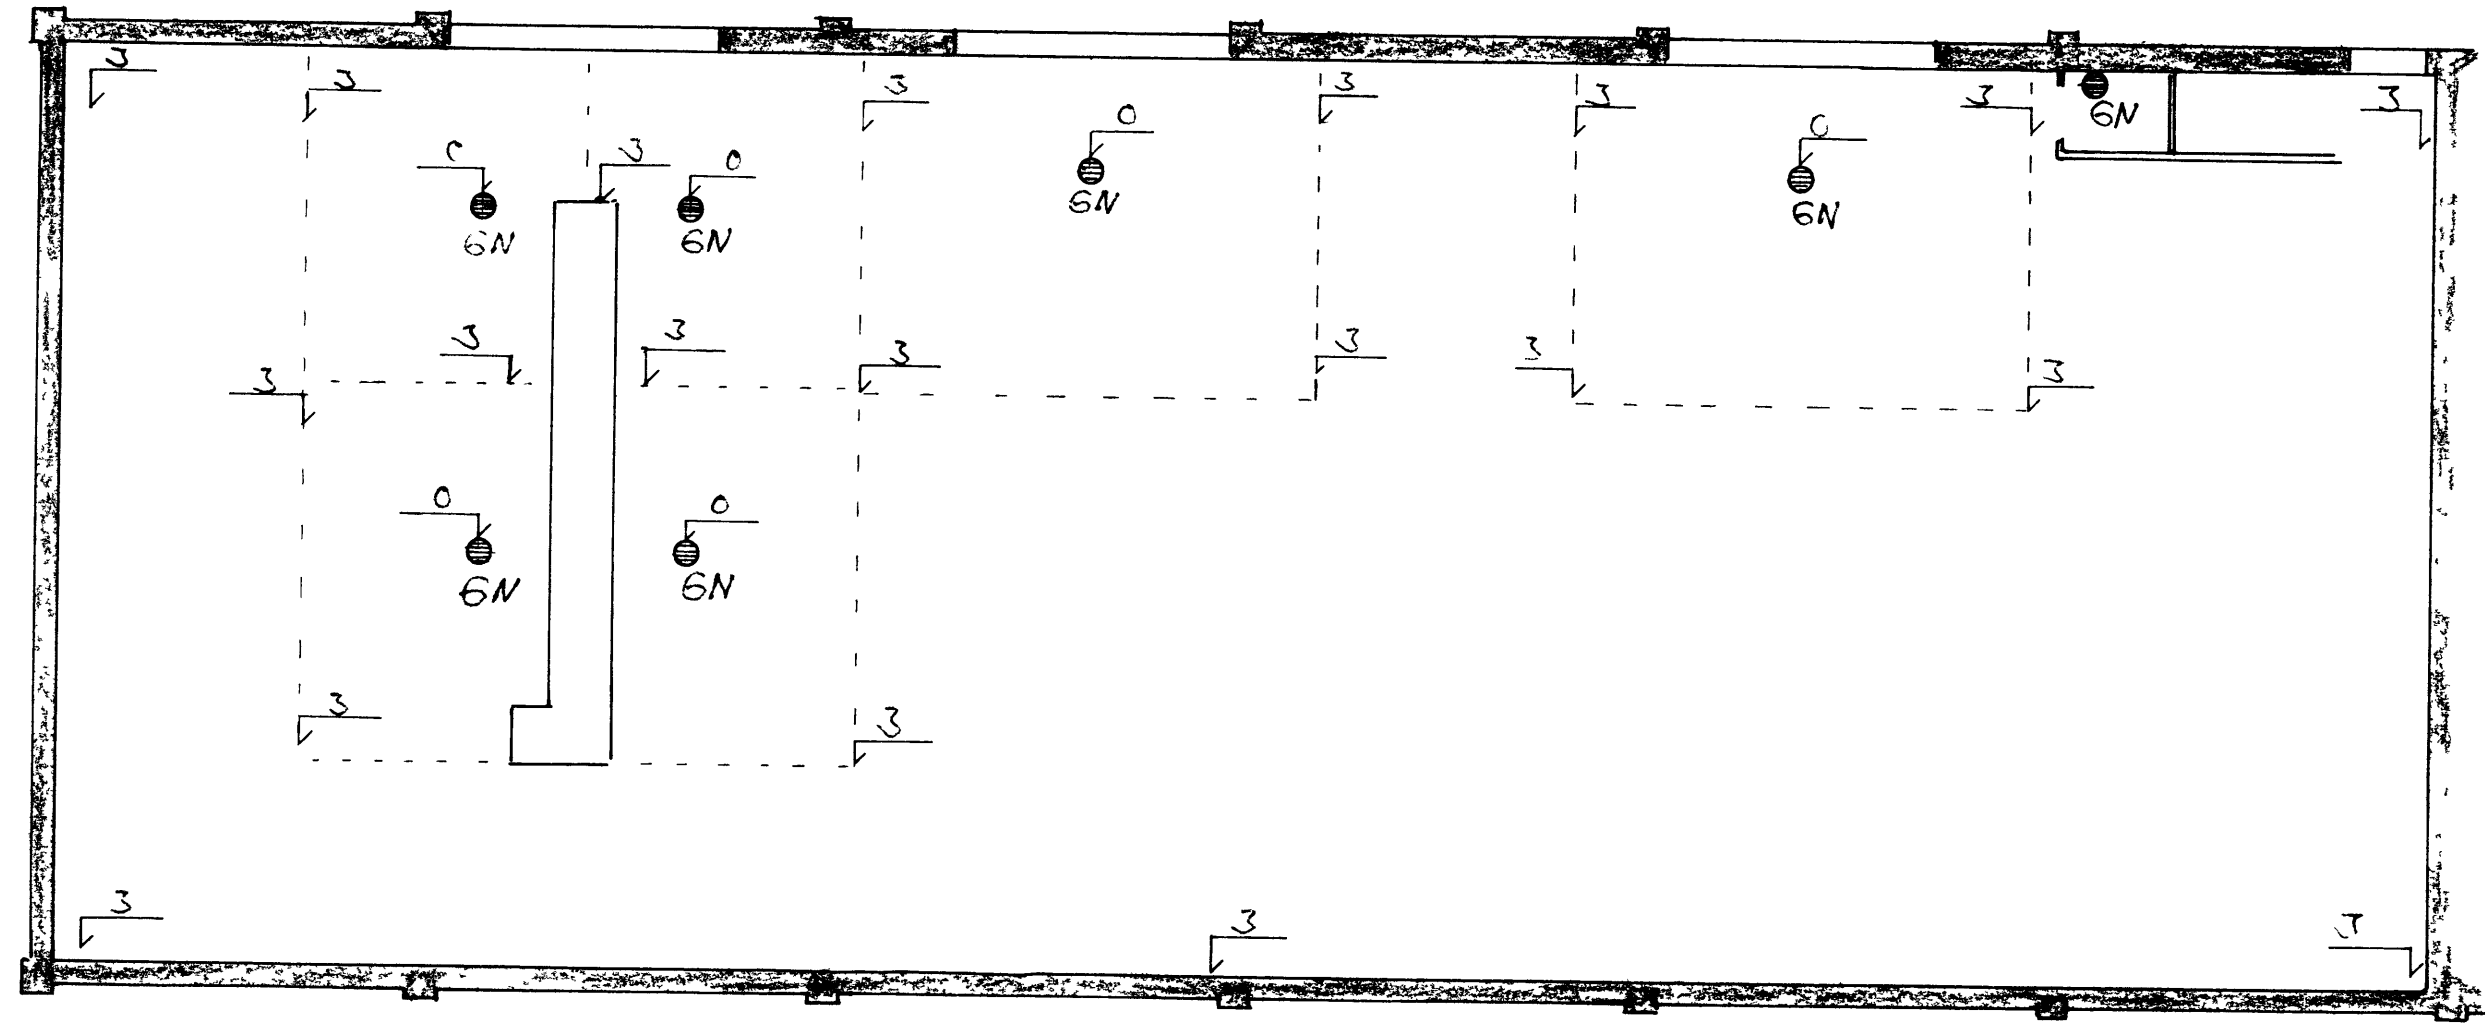

Grunnmynd þak

Grunnmynd gólf

Skúringsar
 ▽ sýnir bykkt plötva í cm
 ▽ sýnir hæð á eftirborði í cm.
 Steinsteypa í gólf og loft sé
 S250

VINNSLUSTÖÐIN h/f Vestmannaeyjum	
KNÚTUR AXELSSON TÆKNIFRÆÐINGUR Furulundi 5 Garðabæ	S. 40536 Verkstæði Plötur Halli og hæð