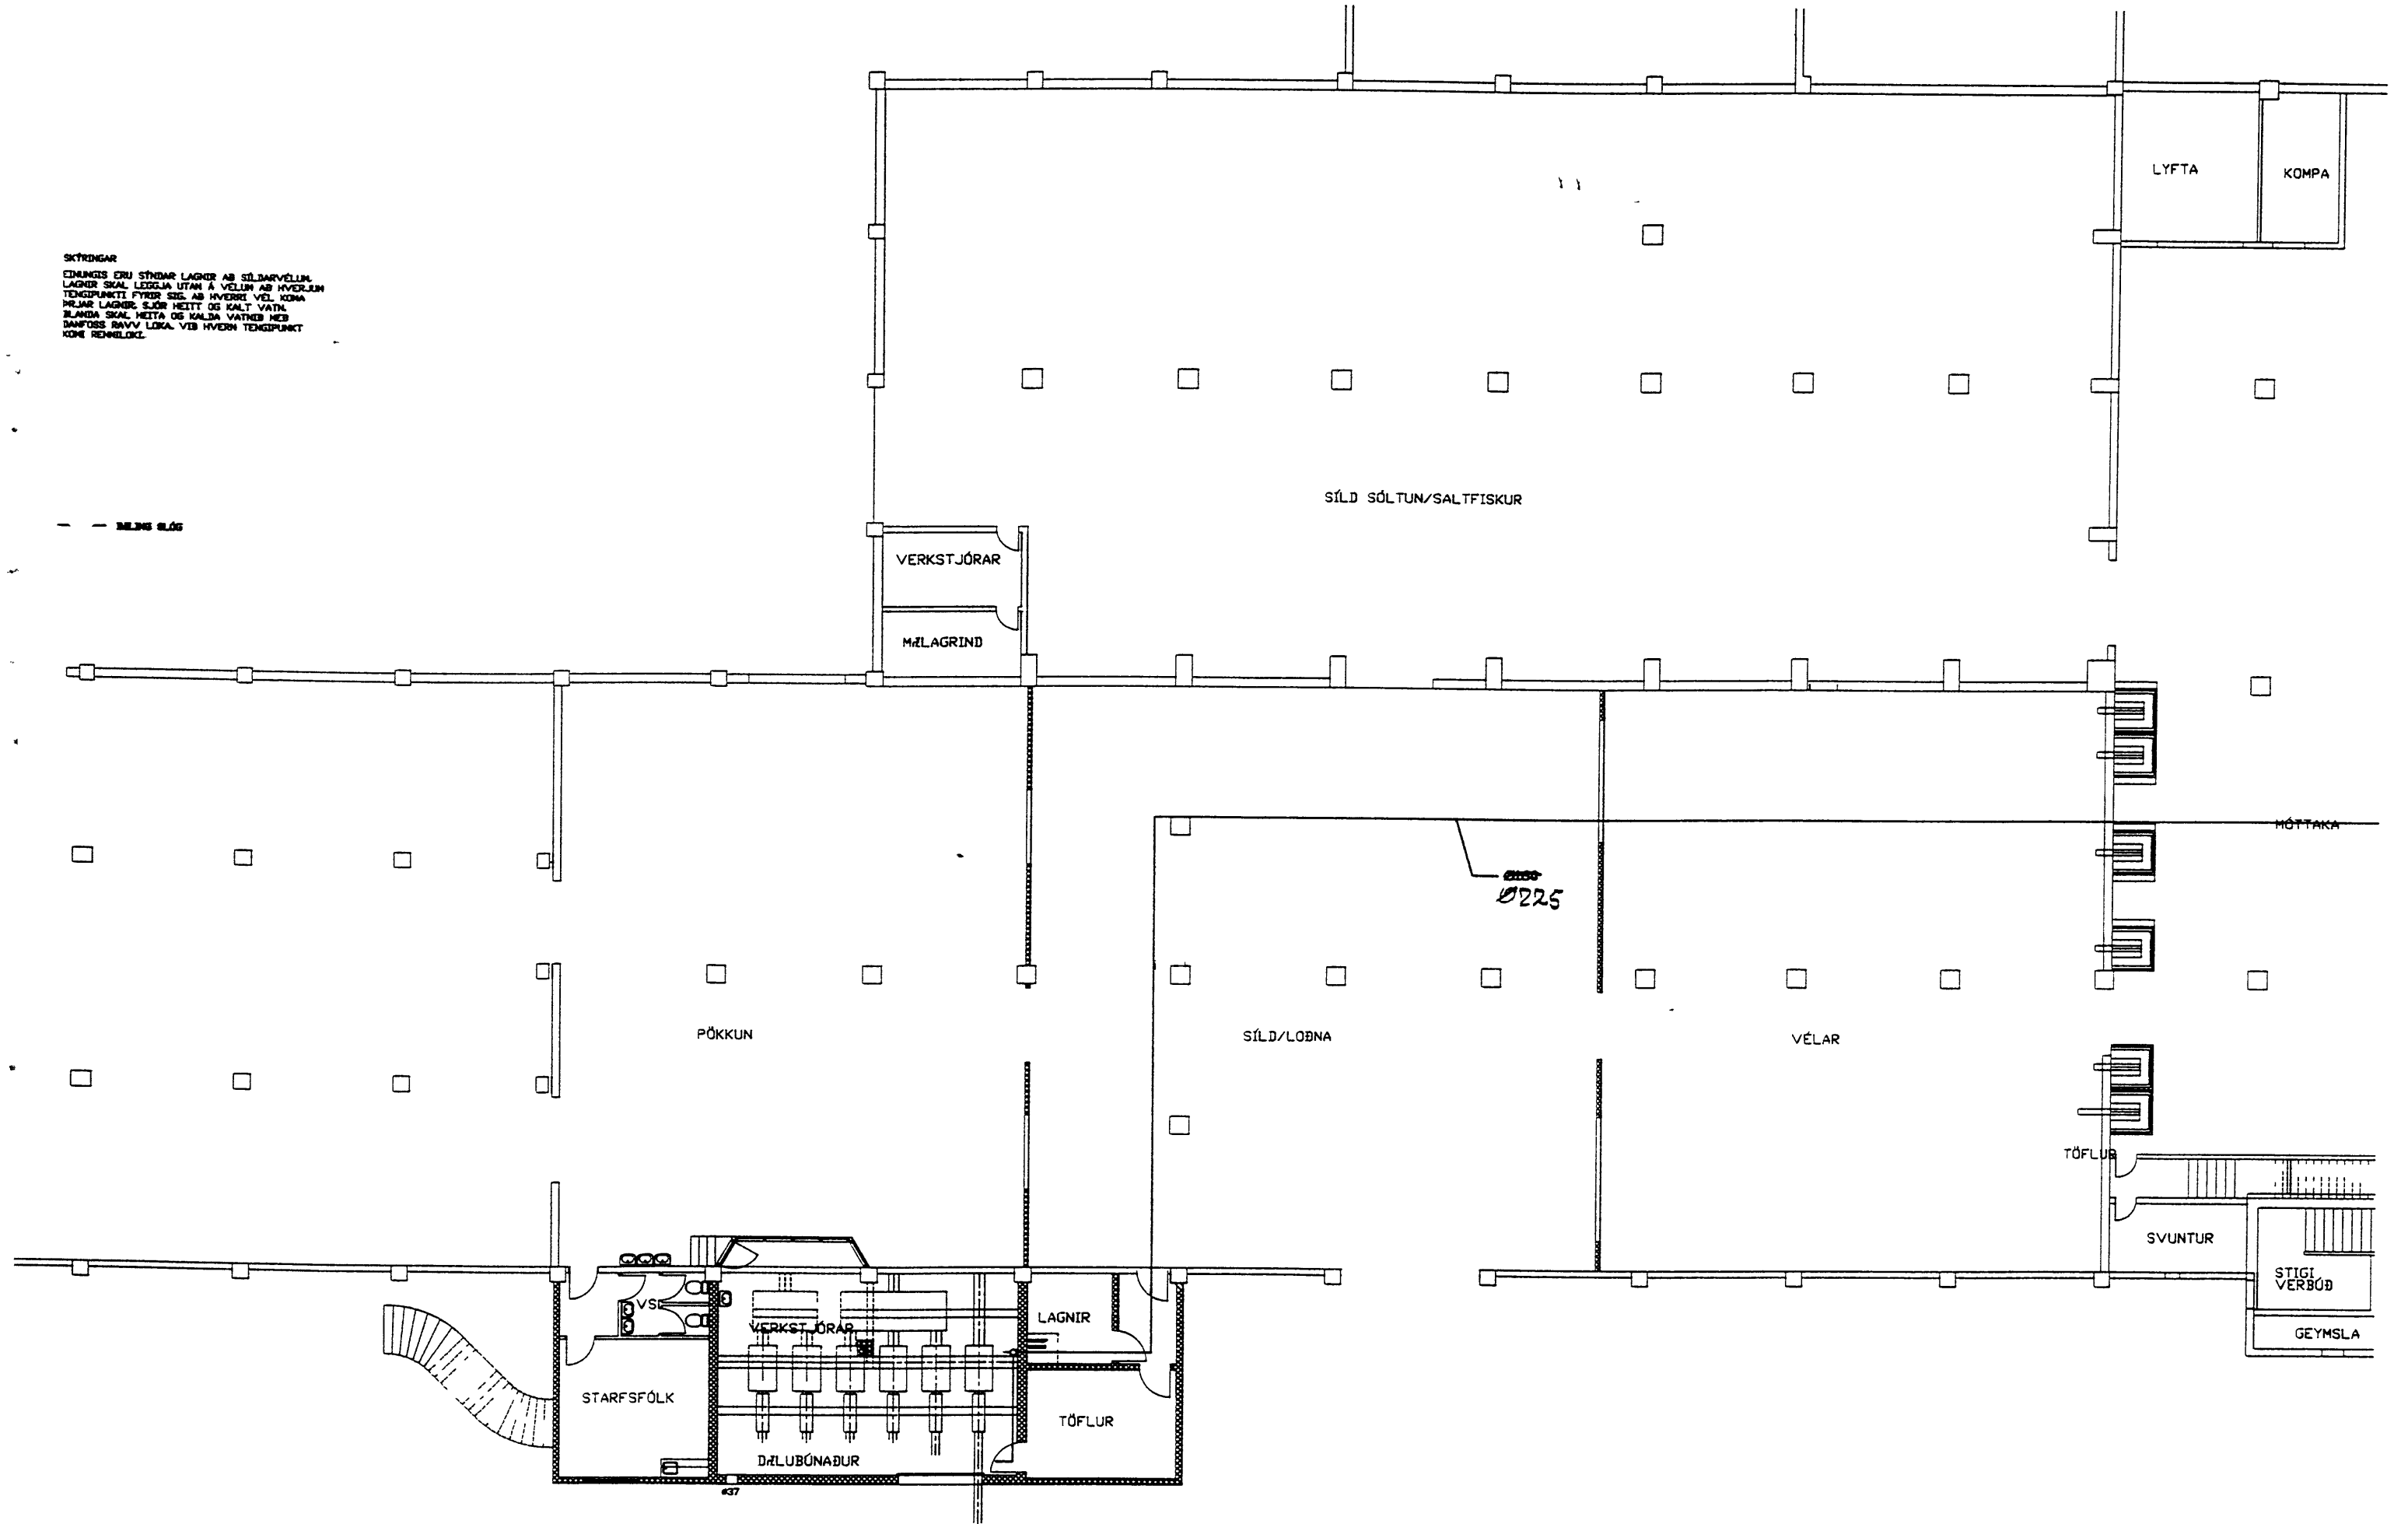

SKYRINGAR
 EIMINGIS ERU STÓÐAR LAGIR AF SÍLBARVÉLUM.
 LAGIR SKAL LEGGJA UTAN Á VELLUM AF HVERJUM
 TENGIPUNKTI FYRIR SIG, AF HVERRI VÉL KONA
 HLJAR LAGIR SJÓR HEITTI OG KALT VATA.
 BLANDA SKAL HEITTA OG KALDA VATHES MEÐ
 DANFOSS RAVV LOKA VIB HVERN TENGIPUNKT
 KONA RENDELIC.

--- MÍLS BLÓG

GRUNNHYND KJALLARI

breyting A

breyting C

verkefni: VÍNNSLUSTÖRIN H/E VESTMANNAEYJUM

PÁLL ZÓPHÓNÁSSON TEIKNISTOFA

verk nr 9560

dagur 14.11.96