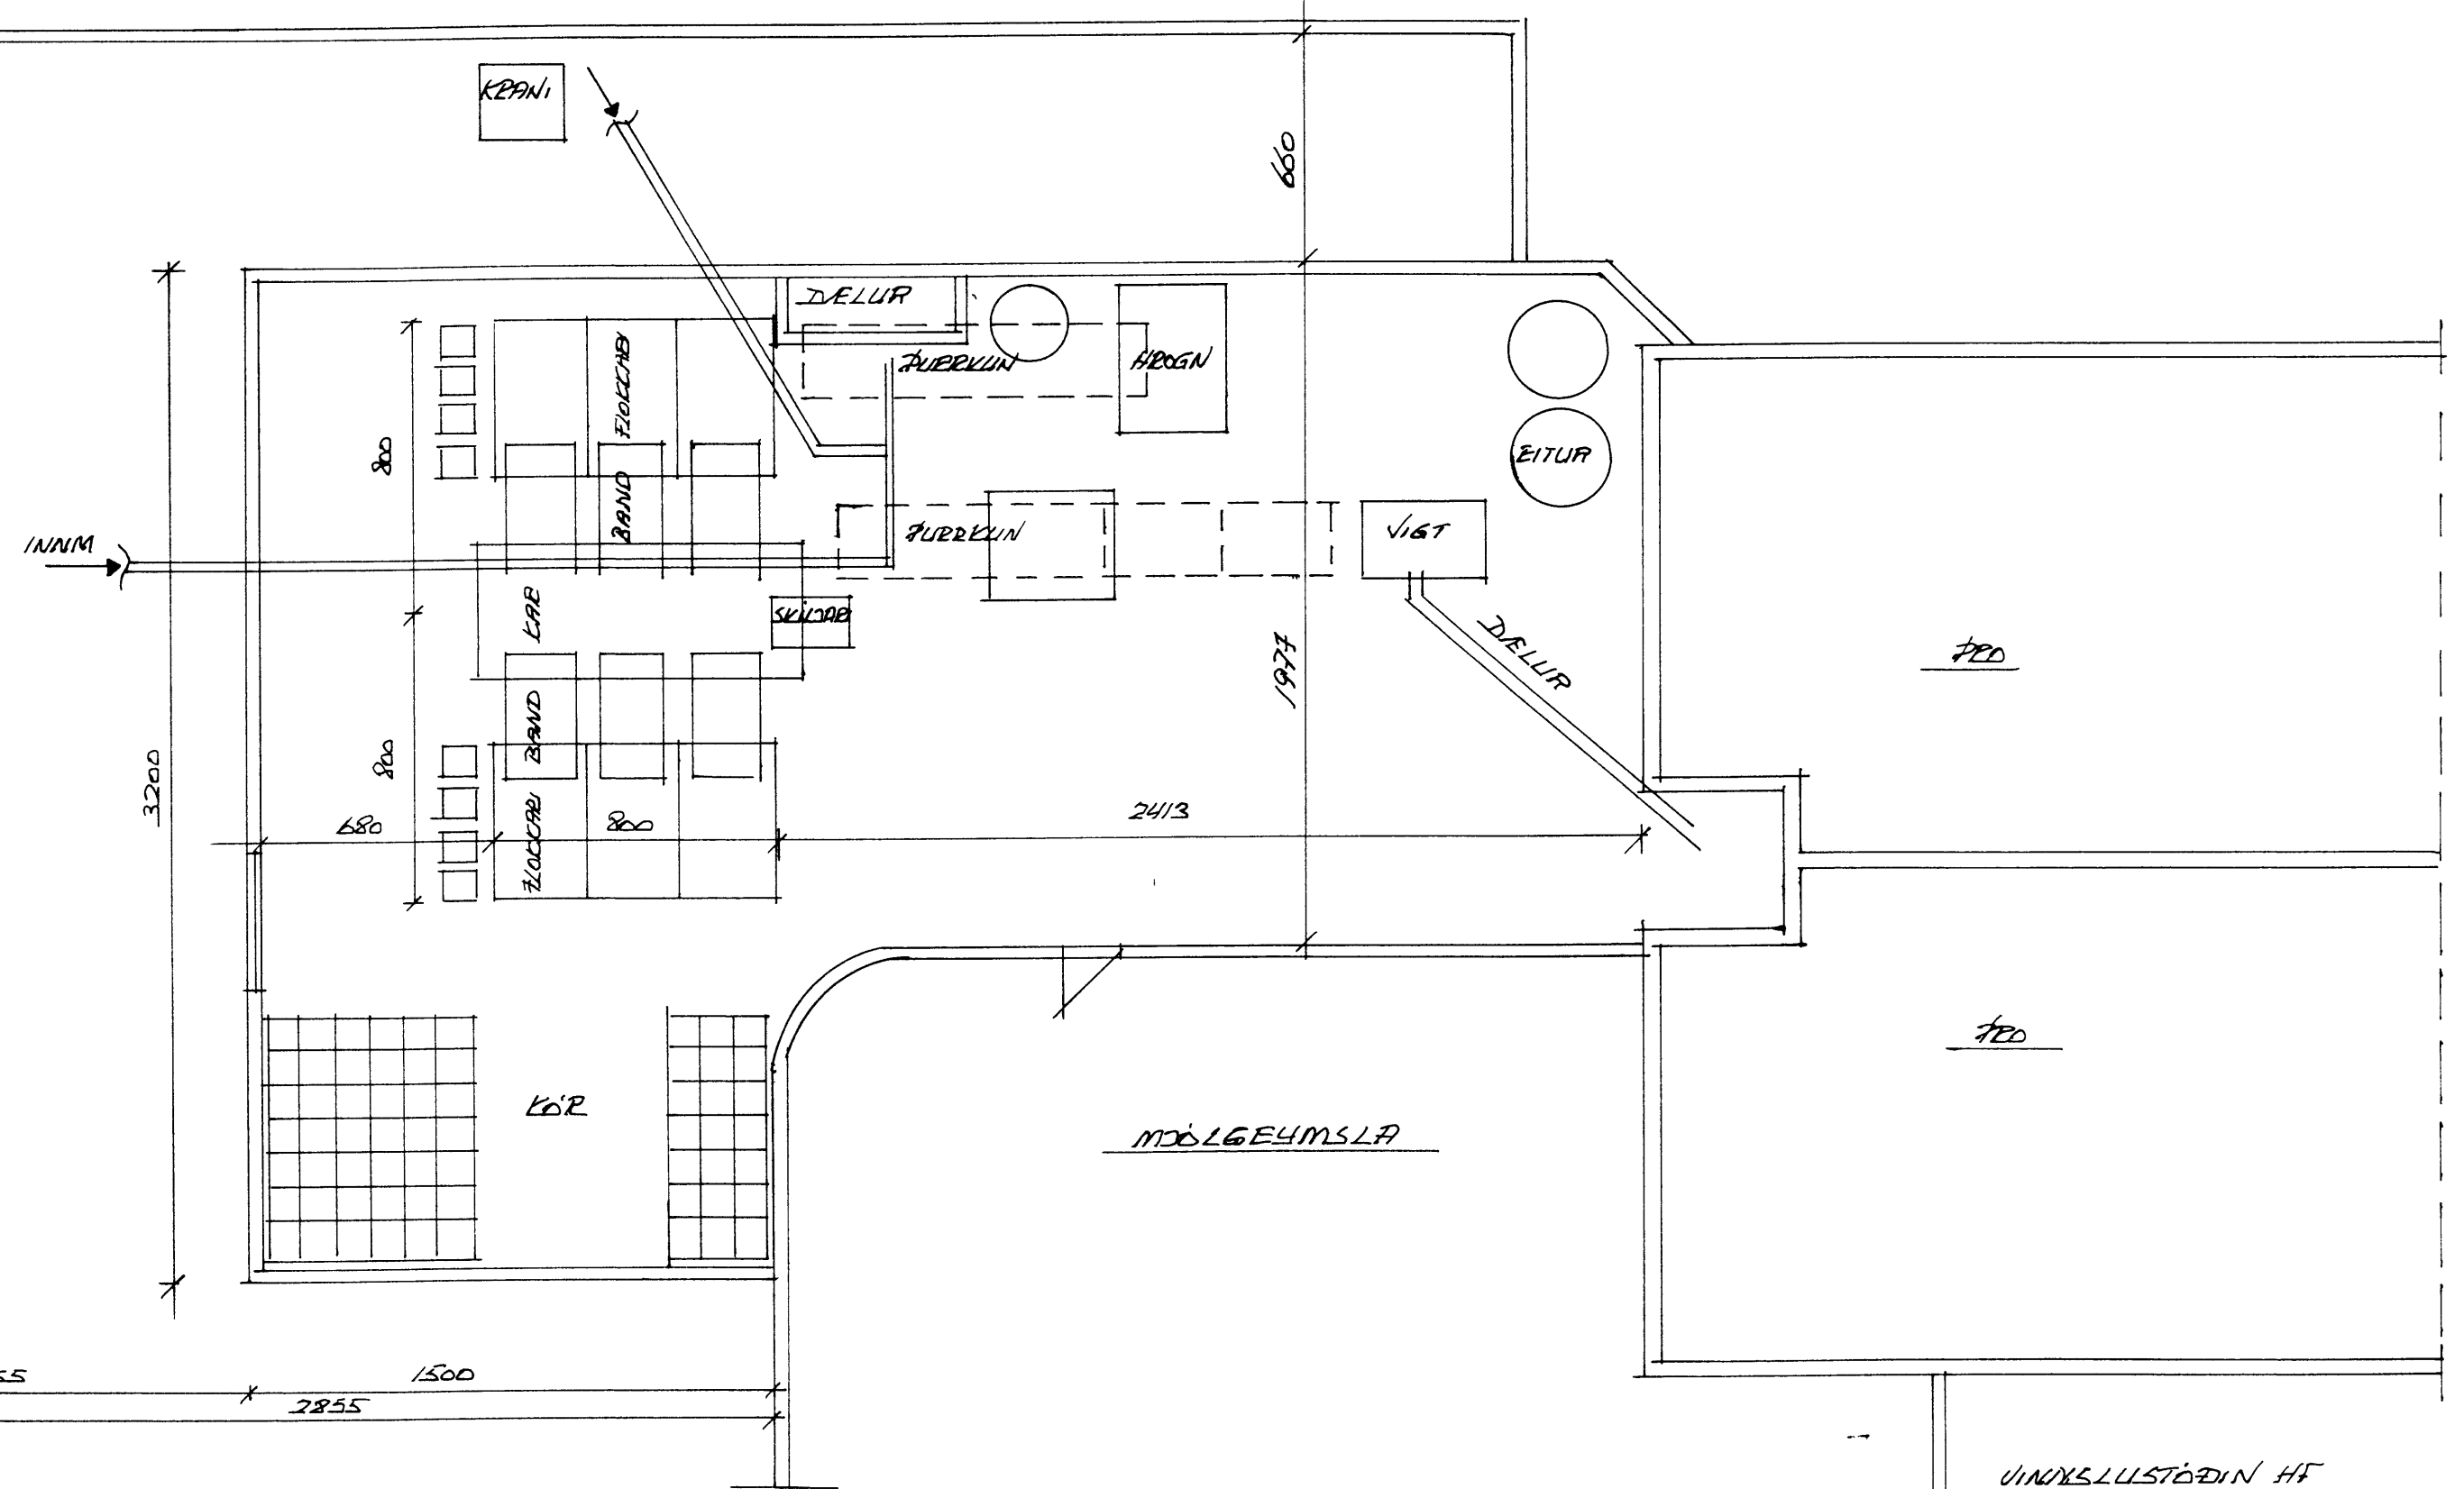

BRUGGJA

VIÐDUGGING 480 M<sup>2</sup>

VIÐVÍSINGARSTÖÐIN HF  
 BRÆÐSLA-FLOKKUNARSTOÐ  
 TEIKNIST P2 MARS 96 MKU 1:200