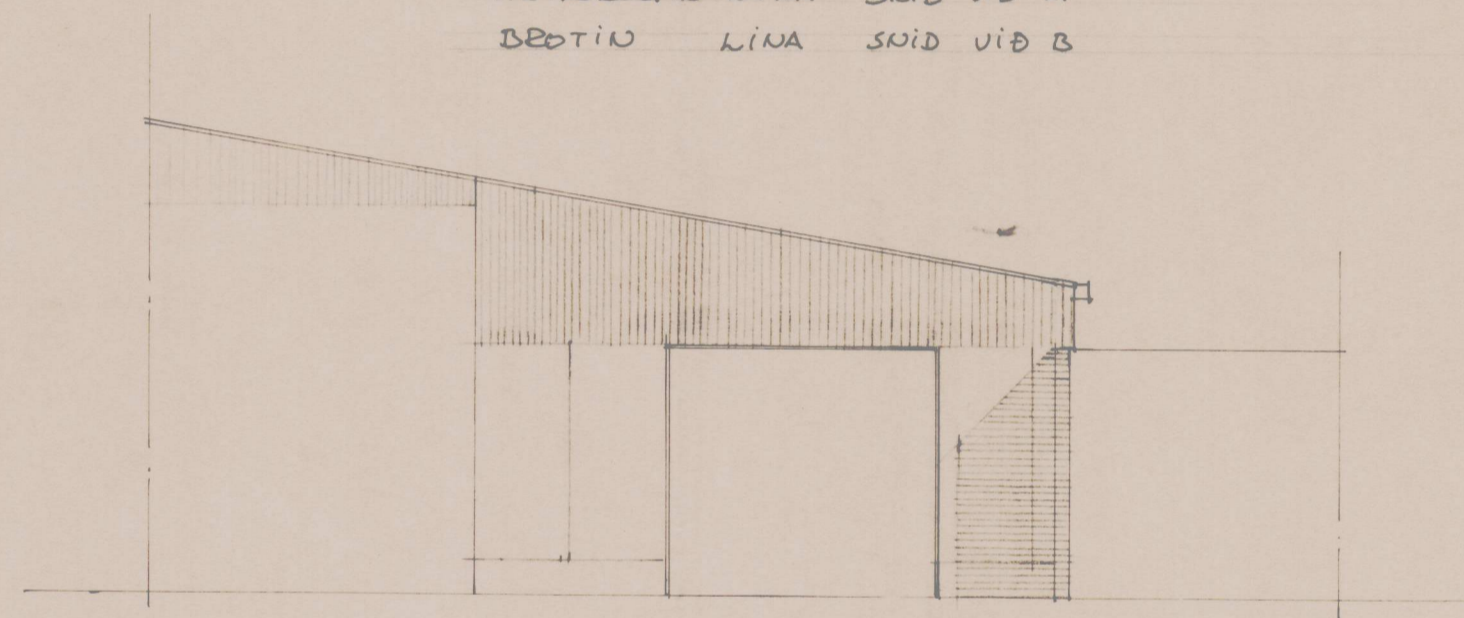

SNID 1:100

HEILDREGIN LINA SNID VIÐ A  
 ÞEOTIU LINA SNID VIÐ B

NOÐURHLIÐ

F				VERK VINNSLUSTÖÐIN M/A VESTMANNAEYJUM
E				GEUJMYND UTLIT-NOÐURHLIÐ
D				KASSAGEYMSLA - "PRINCIPSNÍÐ"
C				
B				
A				
BR.	DAGS.	BREYTING	TEIKN. NR.	AF 8508
PÁLL ZÓPHONIÁSSON			HANNAÐ	Þ2
BYGGINGATÆKNIFRÆÐINGUR			KVARÐI	1:100
KIRKJUVEGI 23 - 98-2711			DAGS.	MARS 1985
900 VESTMANNAEYJUM				