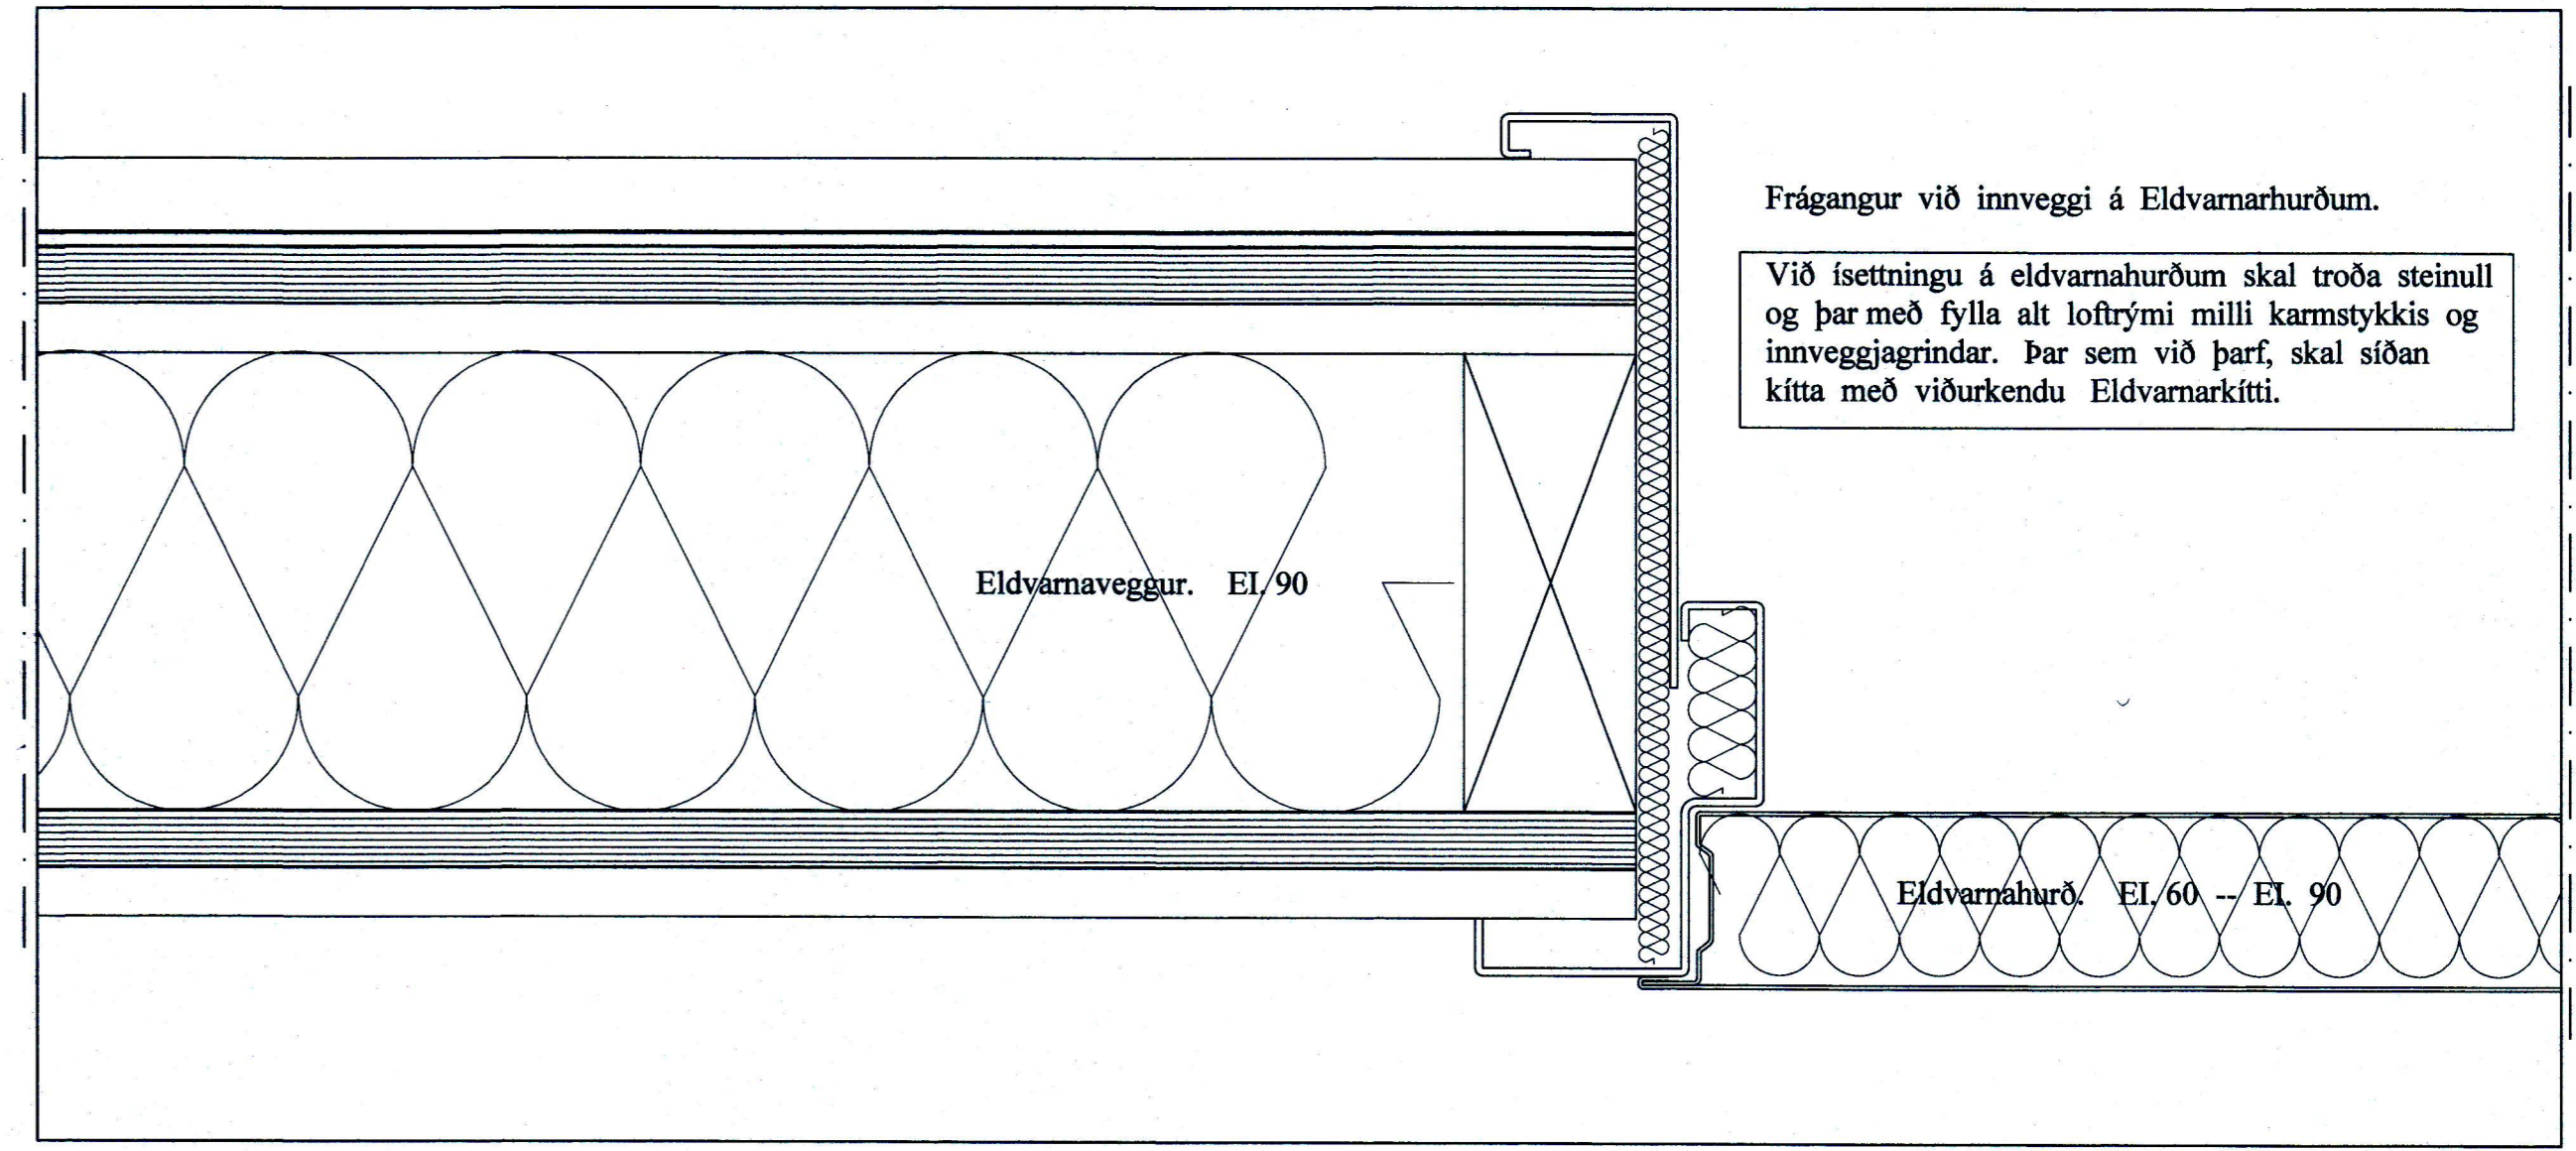

Hlutamynd af innvegg. Vegggerð. D 1:5

Fágangur á eldvarnahurðum EI. 60 og EI. 90 í eldvarna innveggi, 1:2

12.12.2020 15:28 e.h. JónG Krokssv.2002 -- des.-- 2020.dwg