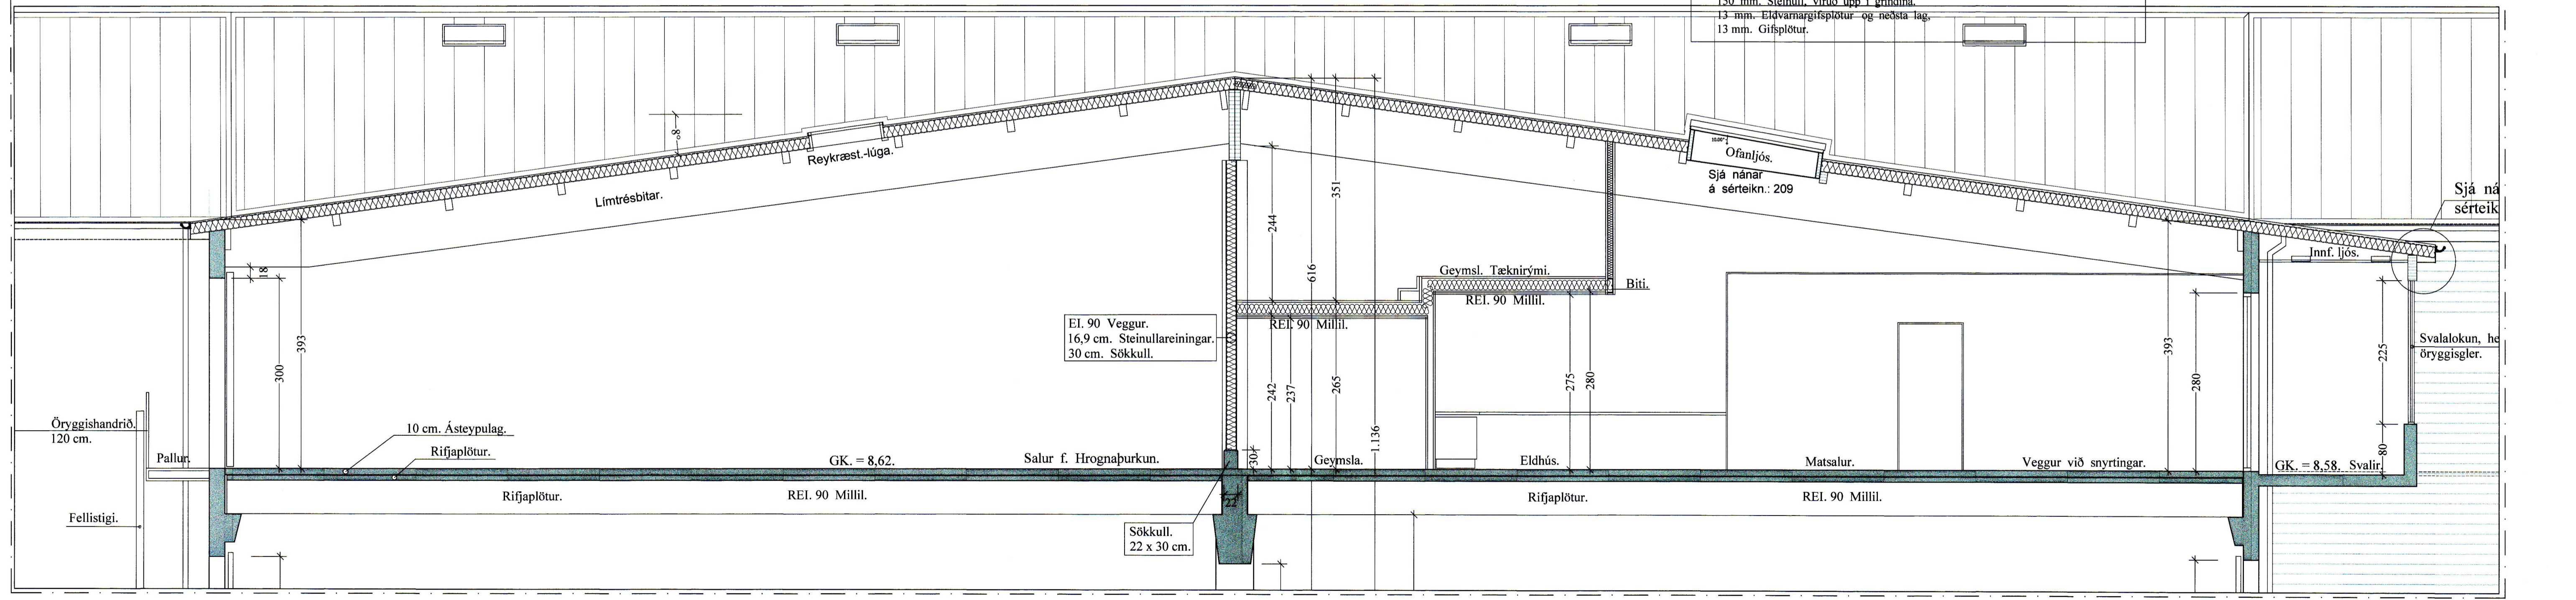

Sneiðing D-D í Tengibyggingu -- Vesturhlíð. 1:50

Sneiðing F-F í gegnum Eldhús og Tæknirými. 1:50

Krokssv.2002 -- des.-- 2020.dwg
12.12.2020 15:28 e.h.
JonG