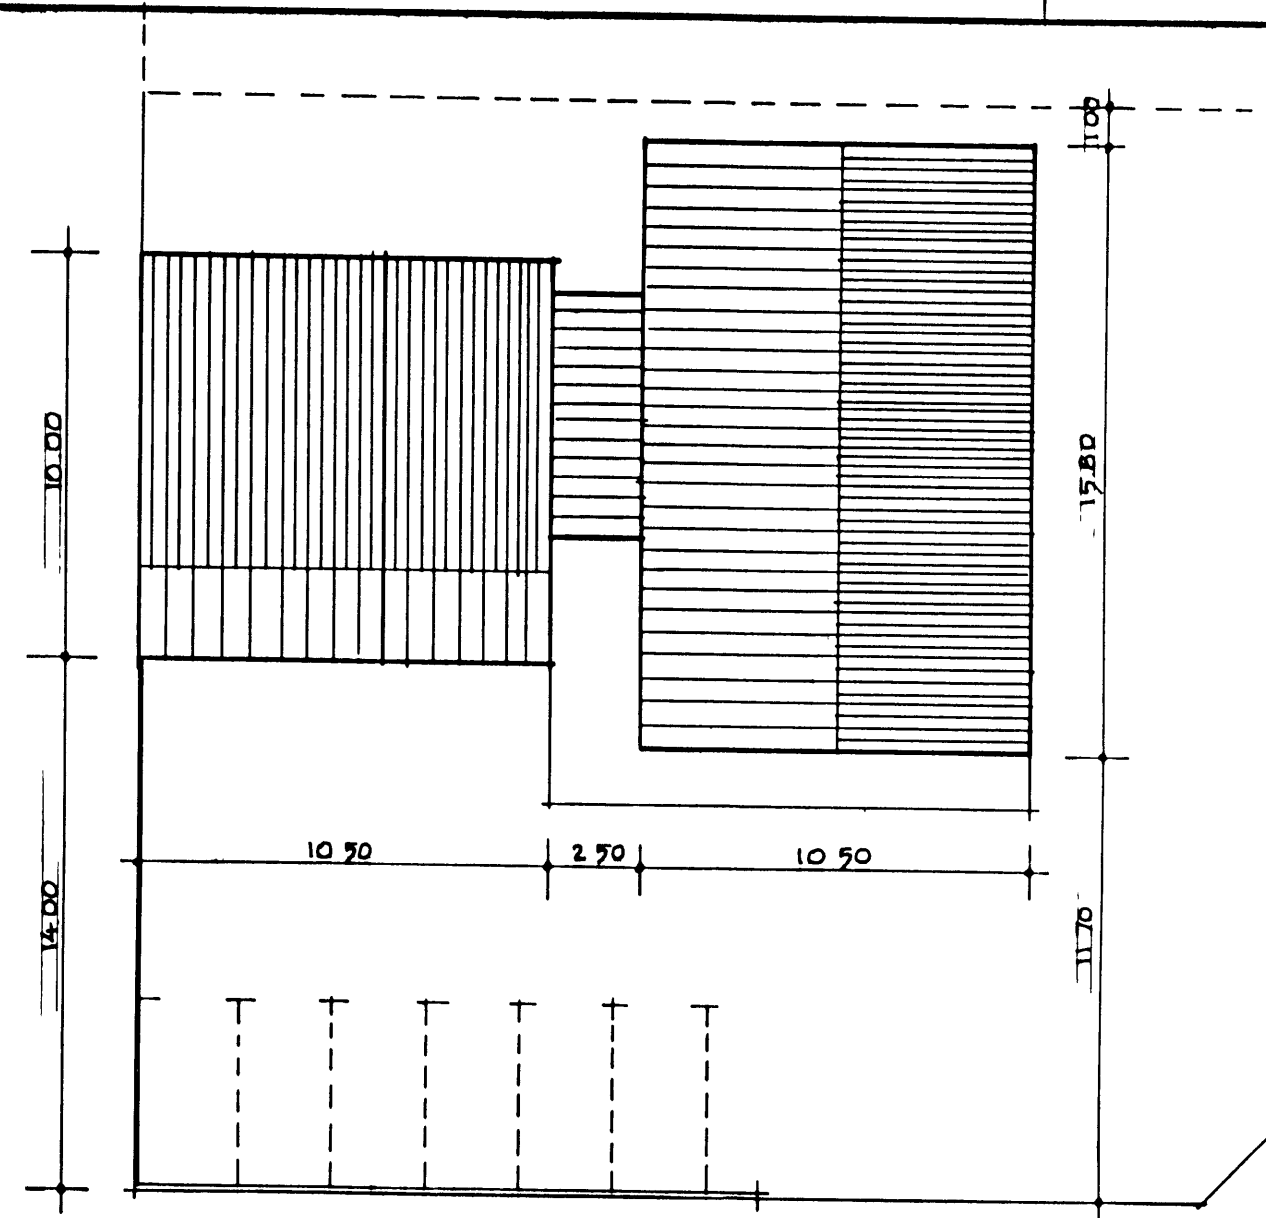

HLIÐ AÐ VESTURVEGI

SUÐURHLIÐ

VESTURHLIÐ

HLIÐ AÐ GRÆDISBRAUT

AFSTÖBUMYND
M = 1:200

7-8-83
Váttur Árnason

LÖÐ 784 0 m²
ELDRA HÚS 97 4 m²
NÝBYGGING 181 9 m²

GRUNNMYND