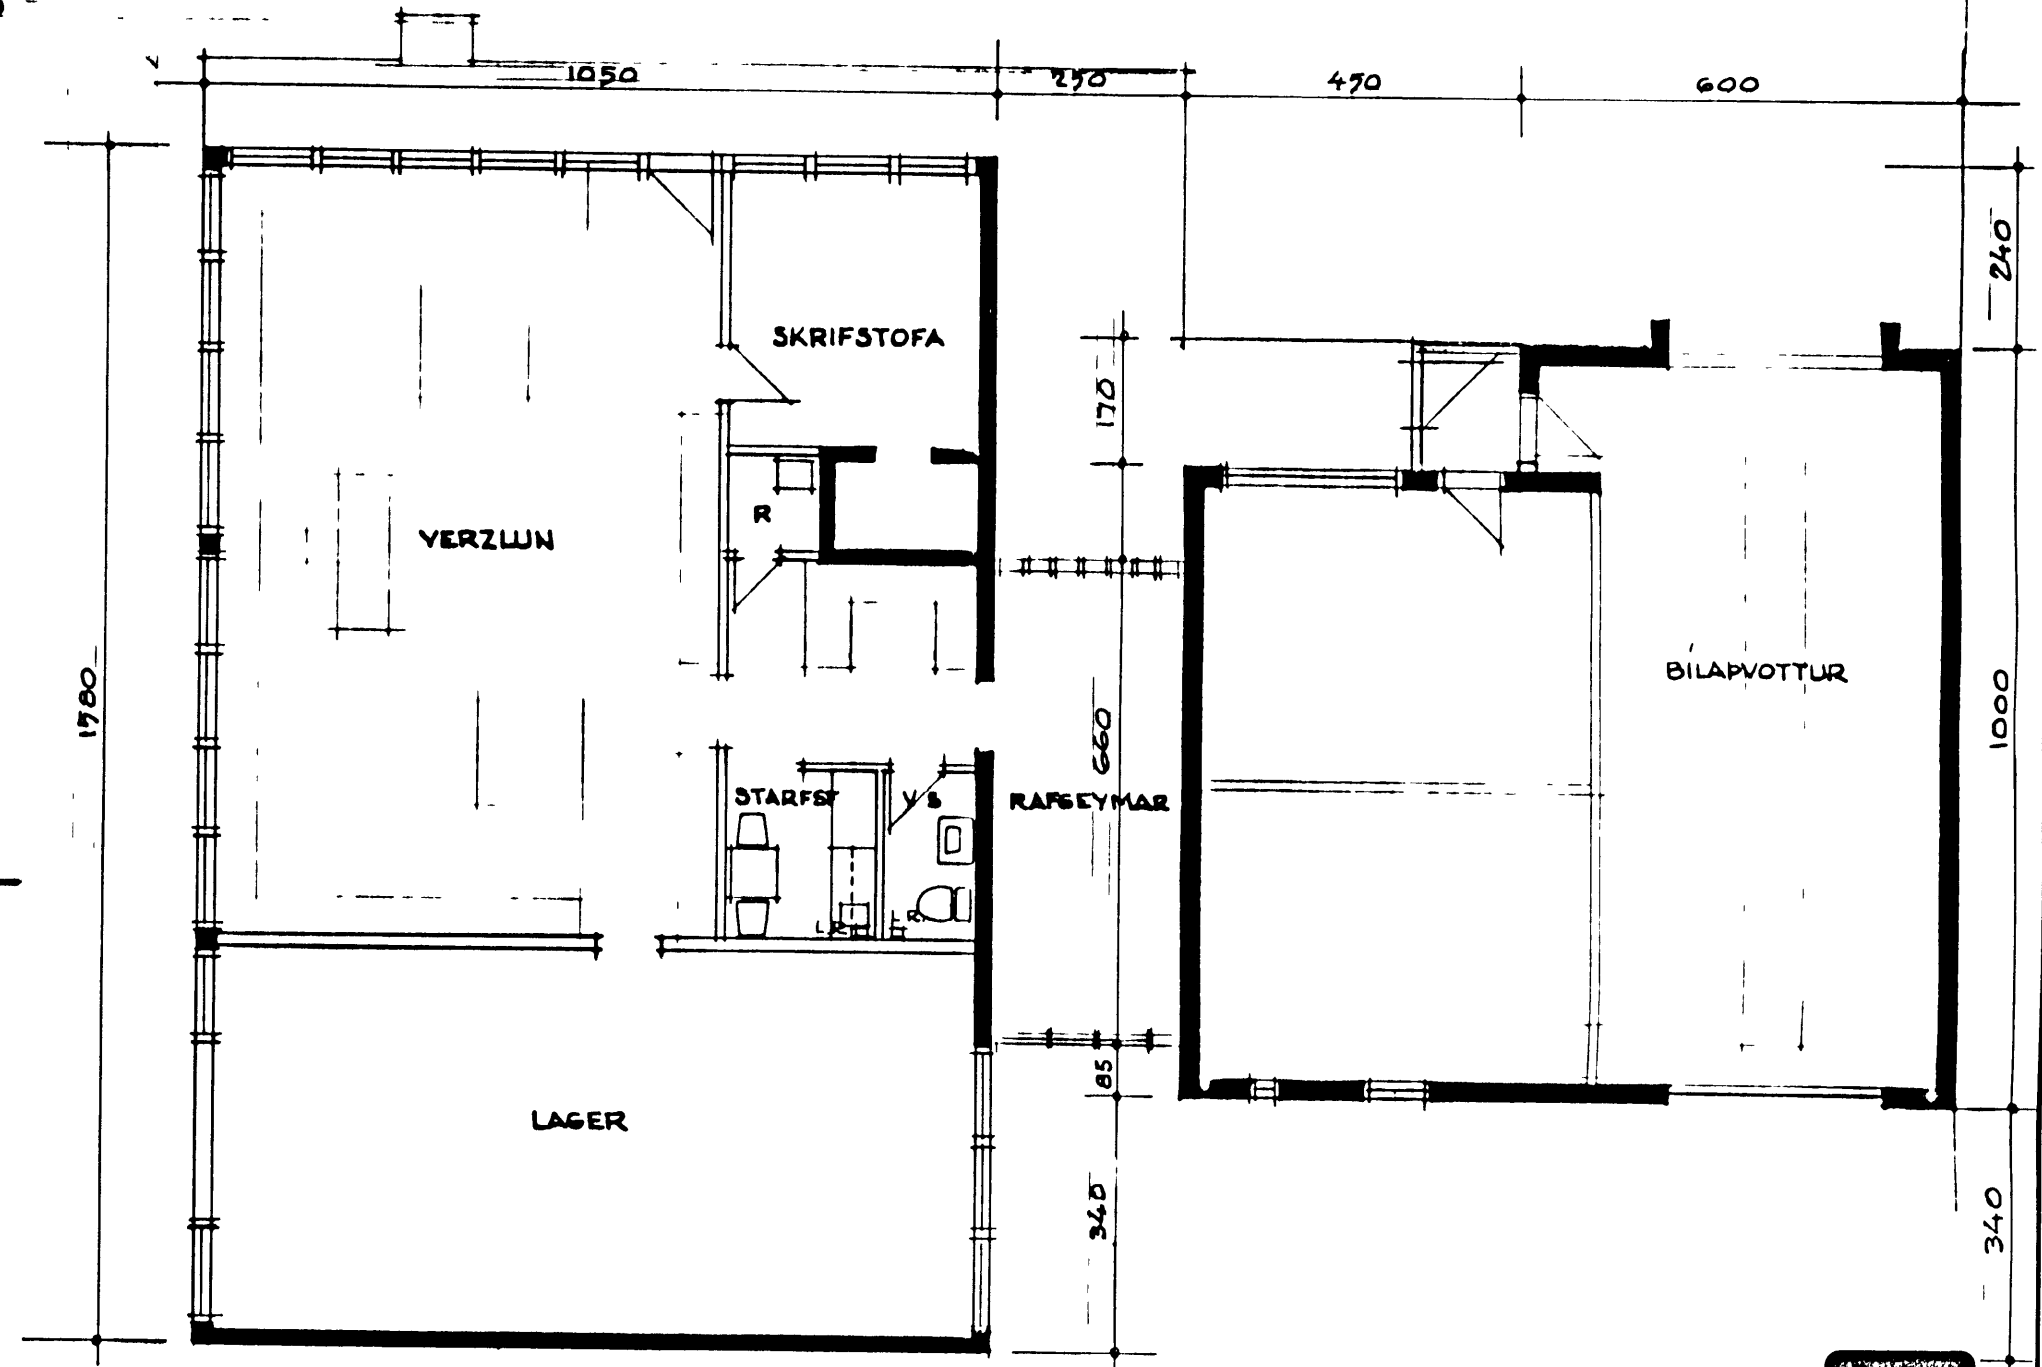

HLIÐ AÐ VESTURVEGI

SUÐURHLIÐ

VESTURHLIÐ

HLIÐ AÐ GRÆDISBRAUT

AFSTÖBUMYND
M = 1:200

7-8-83
Váttur Árnason

LÖÐ 784 0 m²
ELDRA HÚS 97 4 m²
NÝBYGGING 181 9 m²

GRUNNMYND