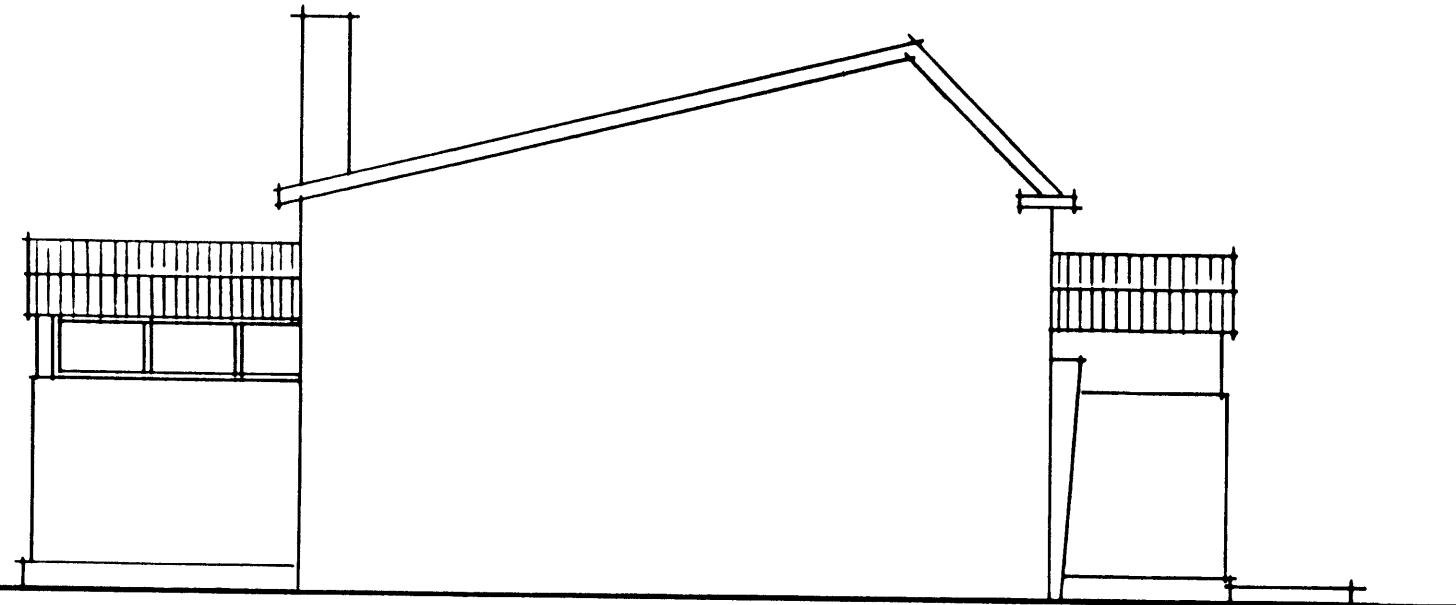

HLIÐ AÐ VESTURVEGI

SUÐURHLIÐ

VESTURHLIÐ

HLIÐ AÐ GRÆDISBRAUT

AFSTÖBUMYND
M = 1:200

7-8-83
Váttur Árnason

LÖÐ 784 0 m²
ELDRA HÚS 97 4 m²
NÝBYGGING 181 9 m²

GRUNNMYND