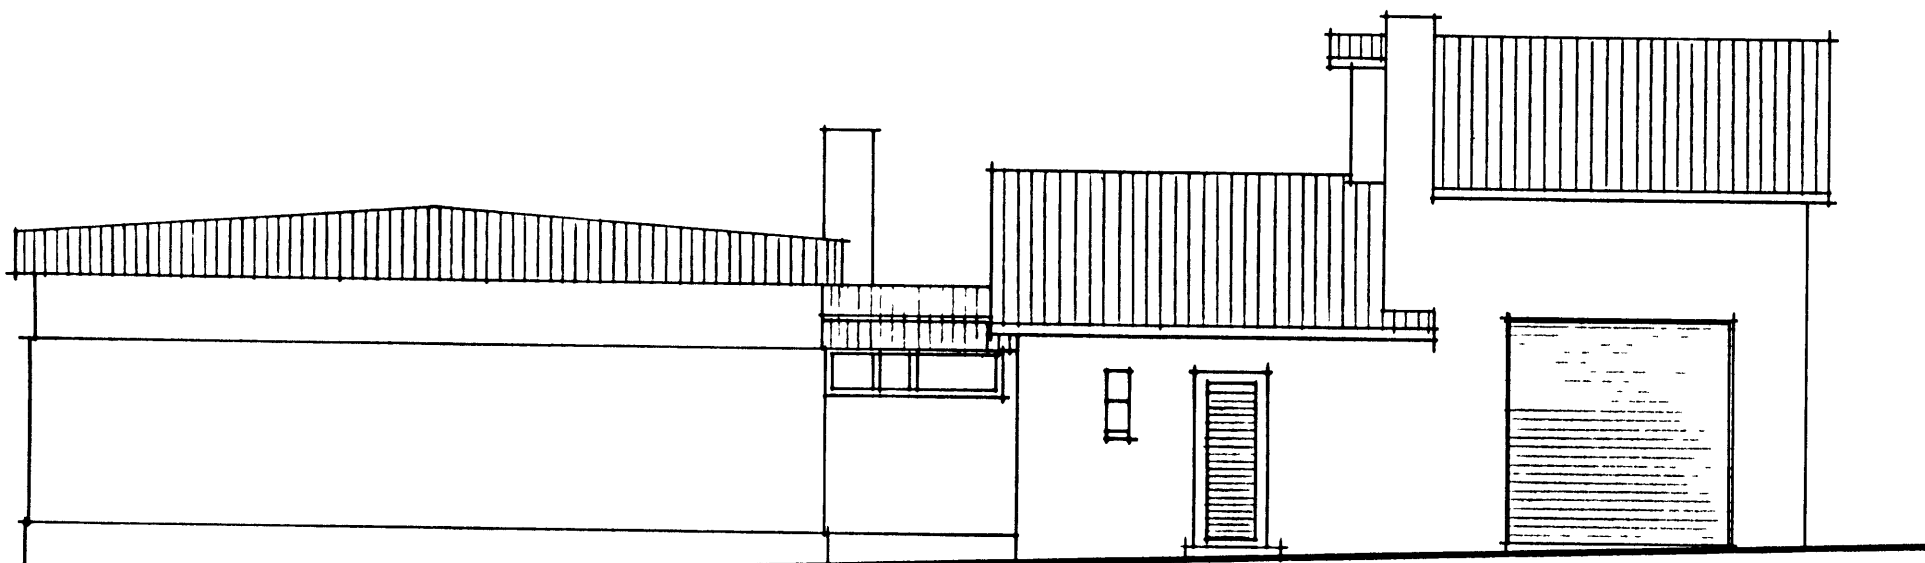

HLIÐ AÐ VESTURVEGI

SUÐURHLIÐ

VESTURHLIÐ

HLIÐ AÐ GRÆDISBRAUT

AFSTÖBUMYND
M = 1:200

7-8-83
Váttur Árnason

LÖÐ 784 0 m²
ELDRA HÚS 97 4 m²
NÝBYGGING 181 9 m²

GRUNNMYND