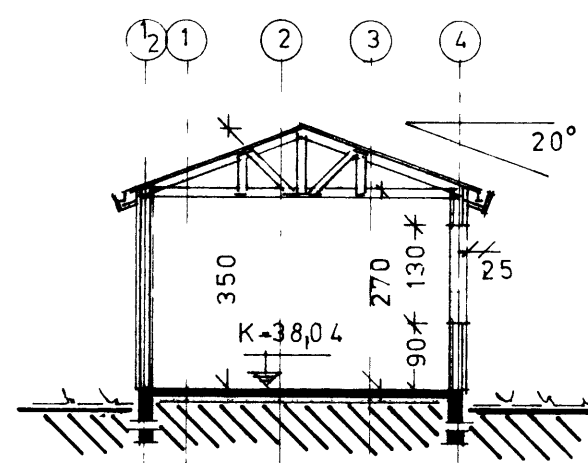

SAMÞYKKT  
 13-1-84  
 BYGGINGARFRUM  
 Salkir Þorgrímur

**SKÝRINGAR**

GRUNNFLOTUR HUSS BRÚTTÓ	74,92 m <sup>2</sup>
IBUÐ 1 HÆÐ NETTÓ	35,12 m <sup>2</sup>
IBUÐ RIS I 180 CM HÆÐ	61,90 m <sup>2</sup>
BILGEYMSLA BRÚTTÓ	29,04 m <sup>2</sup>
RUMMÁL HUSS	535,70 m <sup>3</sup>
RUMMÁL BILGEYMSLU	90,00 m <sup>3</sup>
RUMMÁL SAMTALS	625,70 m <sup>3</sup>

HÚSIÐ ER SMÍÐAÐ Í FIMINGUN HJÁ  
TRESMÍÐJÚRÞORVÍÐ VESTMANNAEYJUM.

<b>TEIKNISTOFAN</b>  <b>KVARÐI</b>	<b>VERKEFNI</b> GOÐAHRÁUN 11 VESTMANNAEYJUM	<b>KVARÐI</b> 1 100	<b>VERK NR</b> 8410 A
	<b>HEITI</b> GRUNNMYNDIR SNIB SKYRINGAR AFSTOÐUMYND	<b>DAGS</b> JAN 84	<b>TÝPA NR</b> R 24 3E
	<b>HEITI</b> GRUNNMYNDIR SNIB SKYRINGAR AFSTOÐUMYND	<b>HÖNNUN</b> GG	<b>TEIKN NR</b> A-1
	<b>HEITI</b> GRUNNMYNDIR SNIB SKYRINGAR AFSTOÐUMYND	<b>TEIKN</b> GG	