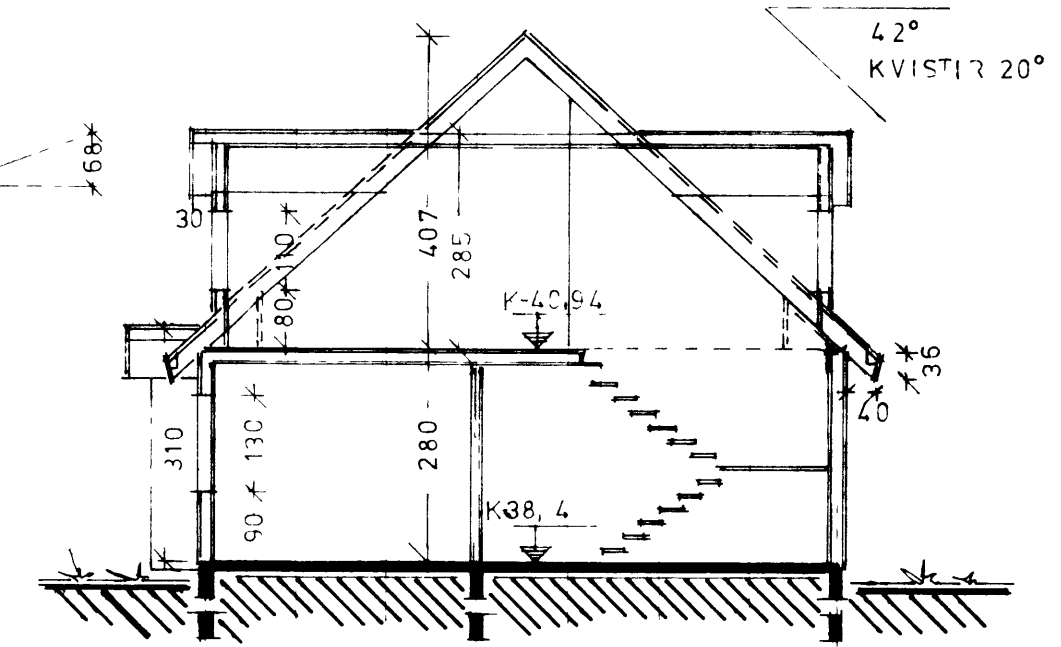

SAMÞYKKT  
 13-1-84  
 BYGGINGARFRUM  
 Salkir Þorgrímur

**SKÝRINGAR**

GRUNNFLOTUR HUSS BRÚTTÓ	74,92 m <sup>2</sup>
IBUÐ 1 HÆÐ NETTÓ	35,12 m <sup>2</sup>
IBUÐ RIS I 180 CM HÆÐ	61,90 m <sup>2</sup>
BILGEYMSLA BRÚTTÓ	29,04 m <sup>2</sup>
RUMMÁL HUSS	535,70 m <sup>3</sup>
RUMMÁL BILGEYMSLU	90,00 m <sup>3</sup>
RUMMÁL SAMTALS	625,70 m <sup>3</sup>

HÚSIÐ ER SMÍÐAÐ Í FIMINGUN HJÁ  
TRESMÍÐJÚRÞORVÍÐ VESTMANNAEYJUM.

<b>TEIKNISTOFAN</b>  <b>KVARÐI</b>	<b>VERKEFNI</b> GOÐAHRÁUN 11 VESTMANNAEYJUM	<b>KVARÐI</b> 1 100	<b>VERK NR</b> 8410 A
	<b>HEITI</b> GRUNNMYNDIR SNIB SKYRINGAR AFSTOÐUMYND	<b>DAGS</b> JAN 84	<b>TÝPA NR</b> R 24 3E
	<b>HEITI</b> GRUNNMYNDIR SNIB SKYRINGAR AFSTOÐUMYND	<b>HÖNNUN</b> GG	<b>TEIKN NR</b> A-1
	<b>HEITI</b> GRUNNMYNDIR SNIB SKYRINGAR AFSTOÐUMYND	<b>TEIKN</b> GG	