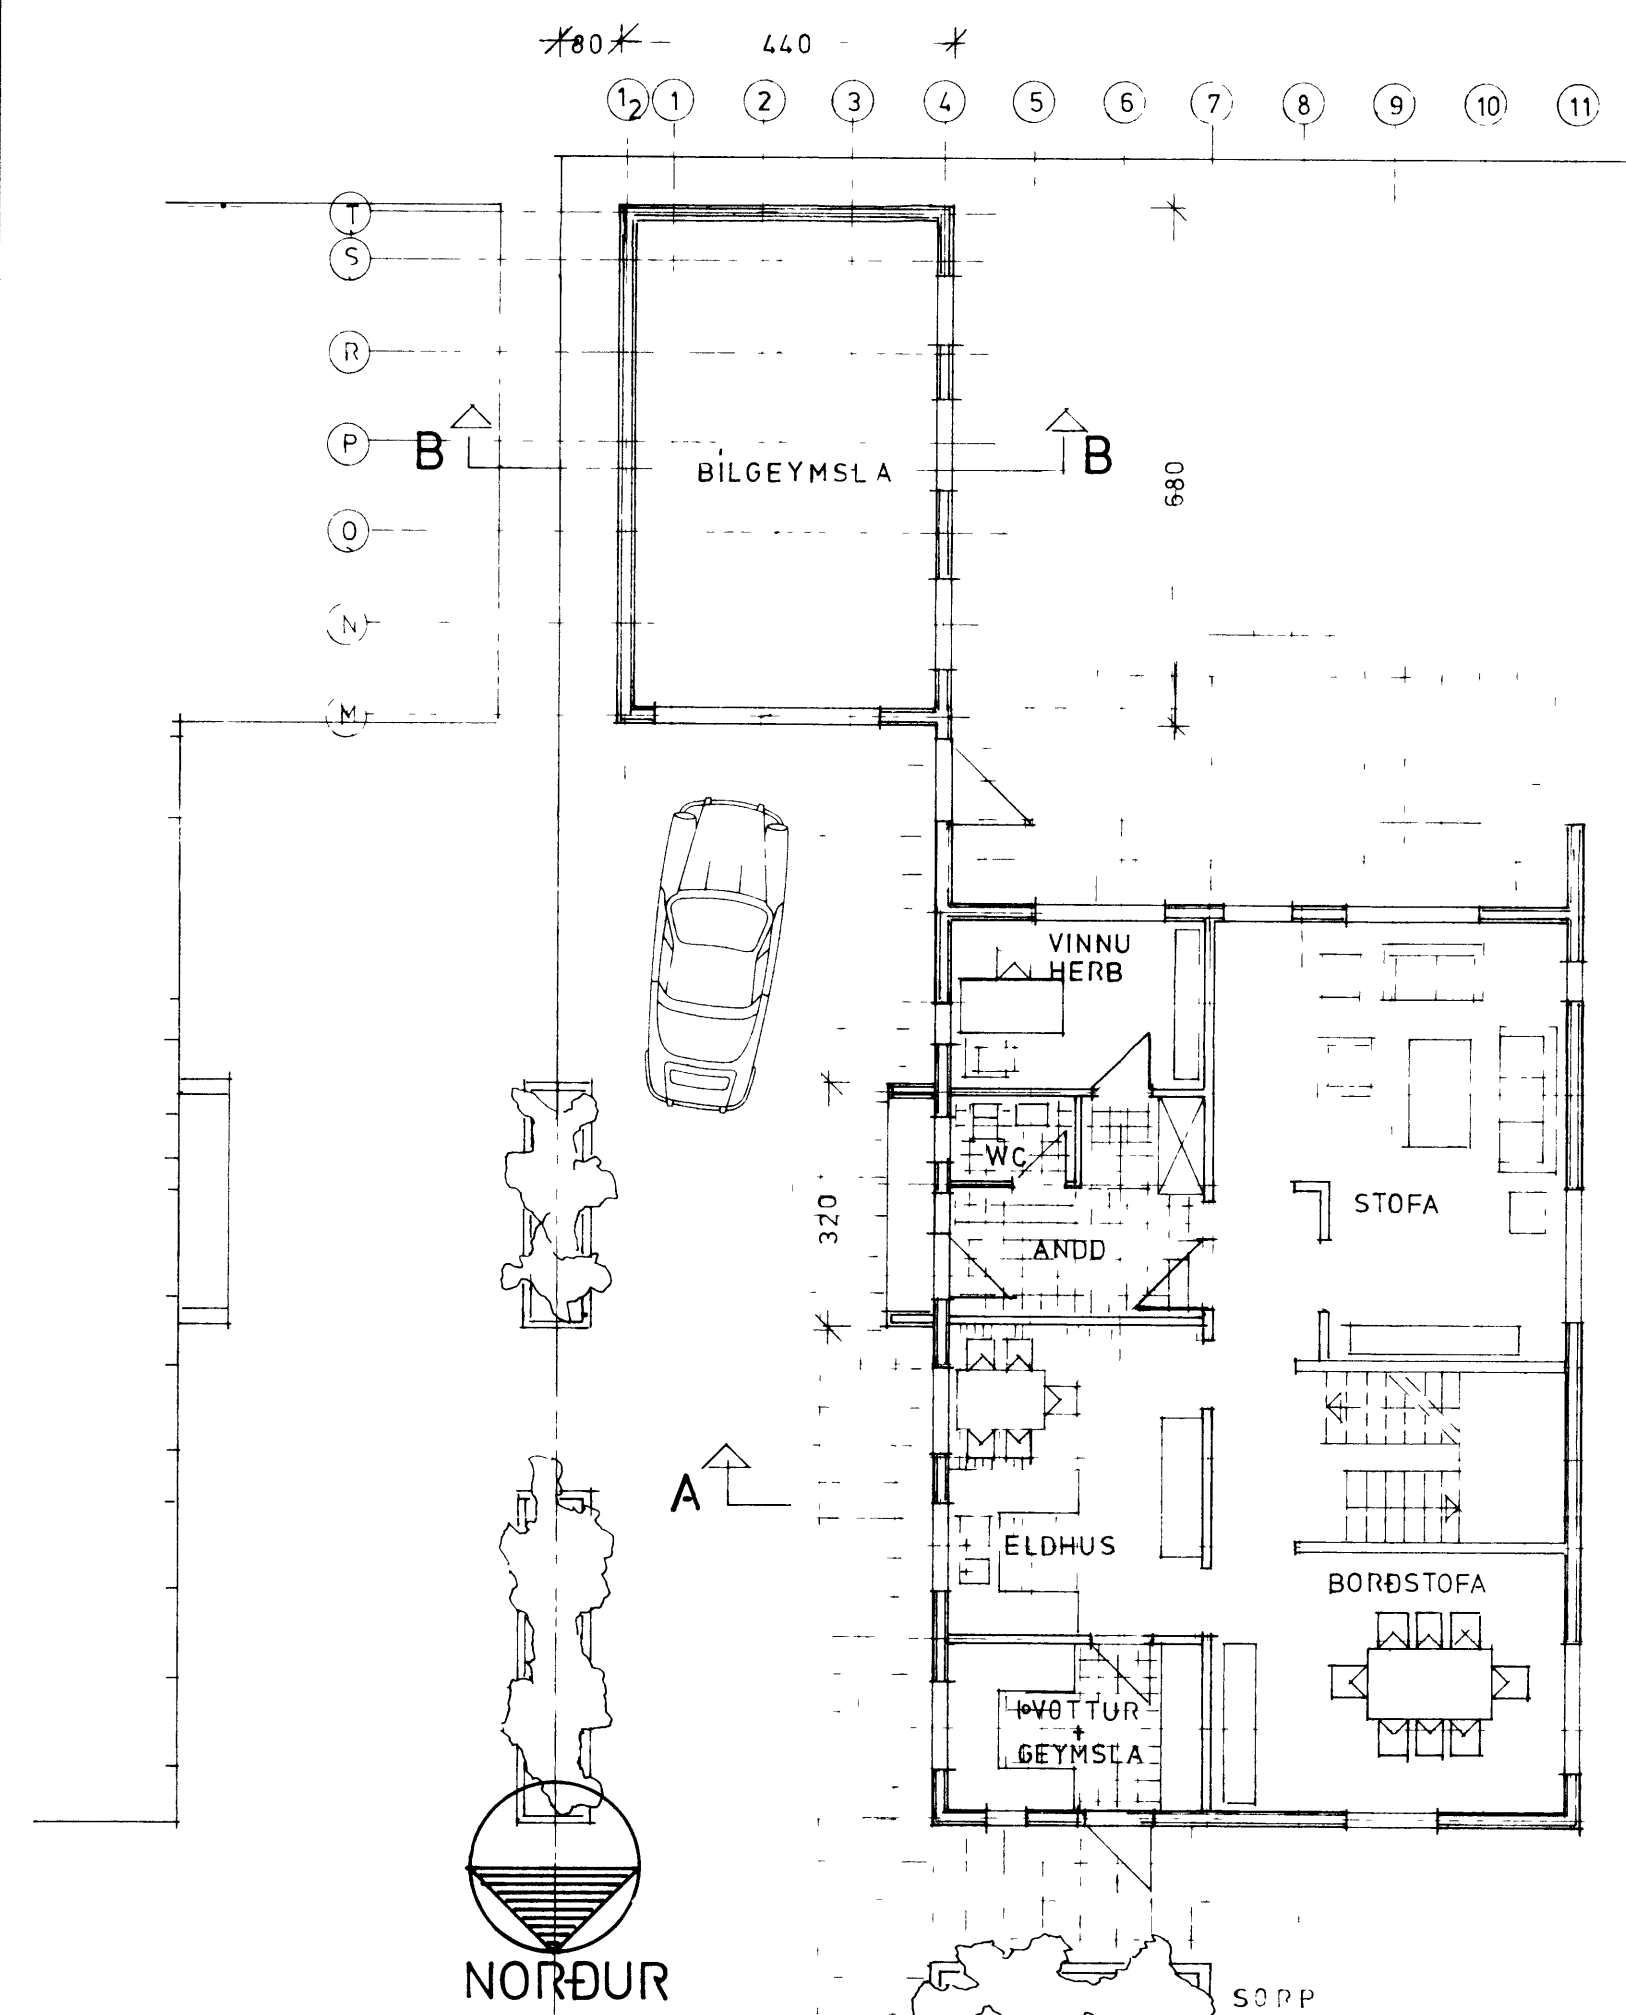

SAMÞYKKT  
 13-1-84  
 BYGGINGARFRUM  
 Salkir Þorgrímur

**SKÝRINGAR**

GRUNNFLOTUR HUSS BRÚTTÓ	74,92 m <sup>2</sup>
IBUÐ 1 HÆÐ NETTÓ	35,12 m <sup>2</sup>
IBUÐ RIS I 180 CM HÆÐ	61,90 m <sup>2</sup>
BILGEYMSLA BRÚTTÓ	29,04 m <sup>2</sup>
RUMMÁL HUSS	535,70 m <sup>3</sup>
RUMMÁL BILGEYMSLU	90,00 m <sup>3</sup>
RUMMÁL SAMTALS	625,70 m <sup>3</sup>

HÚSIÐ ER SMÍÐAÐ Í FIMINGUN HJÁ  
TRESMÍÐJÚRÞORVÍÐ VESTMANNAEYJUM.

<b>TEIKNISTOFAN</b>  <b>KVARÐI</b>	<b>VERKEFNI</b> GOÐAHRÁUN 11 VESTMANNAEYJUM	<b>KVARÐI</b> 1 100	<b>VERK NR</b> 8410 A
	<b>HEITI</b> GRUNNMYNDIR SNIB SKYRINGAR AFSTOÐUMYND	<b>DAGS</b> JAN 84	<b>TÝPA NR</b> R 24 3E
	<b>HEITI</b> GRUNNMYNDIR SNIB SKYRINGAR AFSTOÐUMYND	<b>HÖNNUN</b> GG	<b>TEIKN NR</b> A-1
	<b>HEITI</b> GRUNNMYNDIR SNIB SKYRINGAR AFSTOÐUMYND	<b>TEIKN</b> GG	