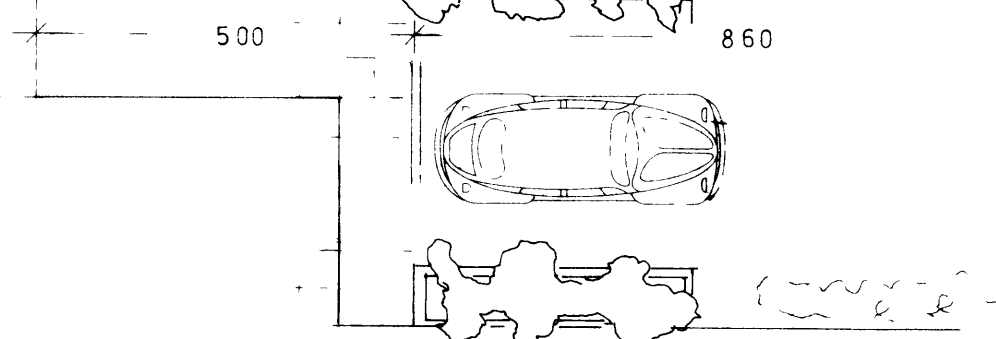

SAMÞYKKT  
 13-1-84  
 BYGGINGARFRUM  
 Salkir Þorgrímur

**SKÝRINGAR**

GRUNNFLOTUR HUSS BRÚTTÓ	74,92 m <sup>2</sup>
IBUÐ 1 HÆÐ NETTÓ	35,12 m <sup>2</sup>
IBUÐ RIS I 180 CM HÆÐ	61,90 m <sup>2</sup>
BILGEYMSLA BRÚTTÓ	29,04 m <sup>2</sup>
RUMMÁL HUSS	535,70 m <sup>3</sup>
RUMMÁL BILGEYMSLU	90,00 m <sup>3</sup>
RUMMÁL SAMTALS	625,70 m <sup>3</sup>

HÚSIÐ ER SMÍÐAÐ Í FIMINGUN HJÁ  
TRESMÍÐJÚRÞORVÍÐ VESTMANNAEYJUM.

<b>TEIKNISTOFAN</b>  <b>KVARÐI</b>	<b>VERKEFNI</b> GOÐAHRÁUN 11 VESTMANNAEYJUM	<b>KVARÐI</b> 1 100	<b>VERK NR</b> 8410 A
	<b>HEITI</b> GRUNNMYNDIR SNIB SKYRINGAR AFSTOÐUMYND	<b>DAGS</b> JAN 84	<b>TÝPA NR</b> R 24 3E
	<b>HEITI</b> GRUNNMYNDIR SNIB SKYRINGAR AFSTOÐUMYND	<b>HÖNNUN</b> GG	<b>TEIKN NR</b> A-1
	<b>HEITI</b> GRUNNMYNDIR SNIB SKYRINGAR AFSTOÐUMYND	<b>TEIKN</b> GG	