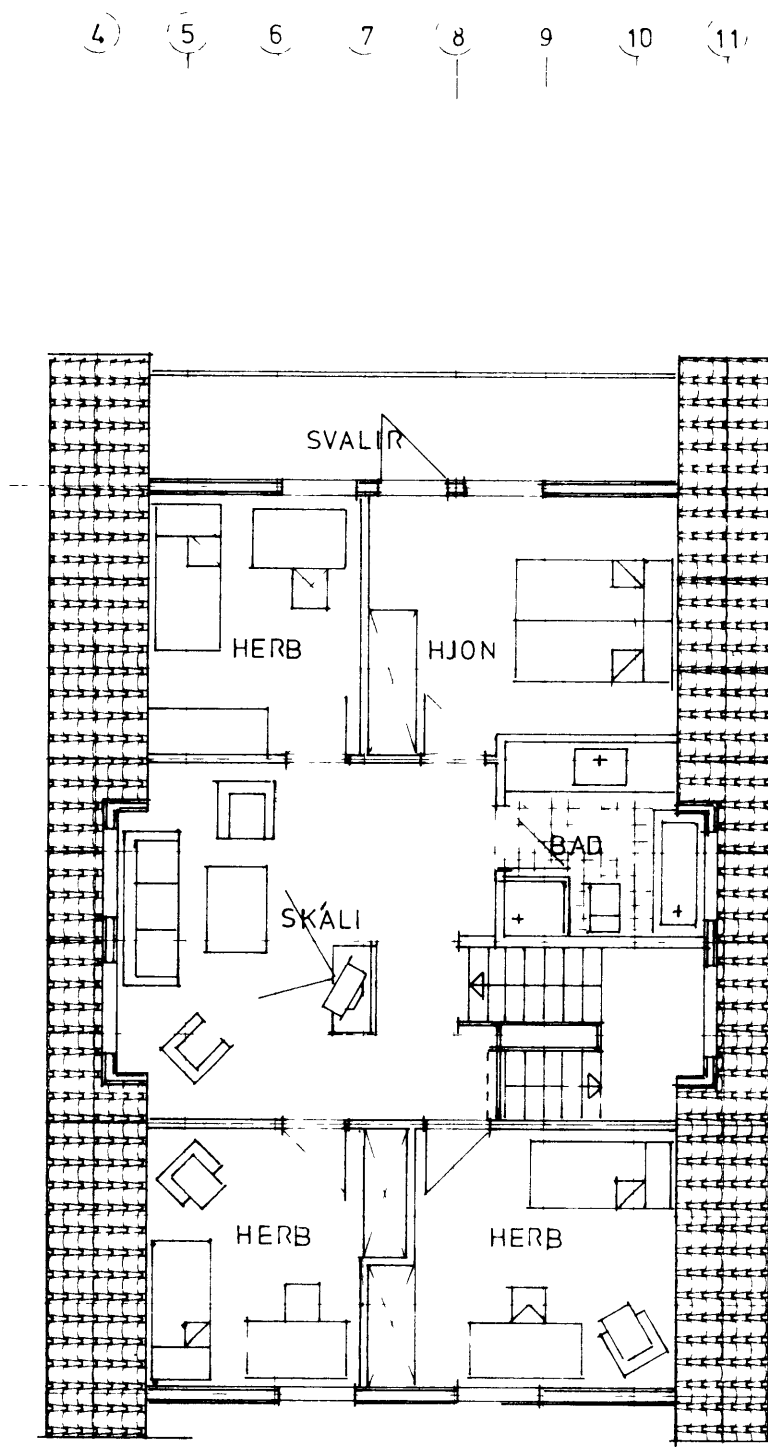

SAMÞYKKT  
 13-1-84  
 BYGGINGARFRUM  
 Salkir Þorgrímur

**SKÝRINGAR**

GRUNNFLOTUR HUSS BRÚTTÓ	74,92 m <sup>2</sup>
IBUÐ 1 HÆÐ NETTÓ	35,12 m <sup>2</sup>
IBUÐ RIS I 180 CM HÆÐ	61,90 m <sup>2</sup>
BILGEYMSLA BRÚTTÓ	29,04 m <sup>2</sup>
RUMMÁL HUSS	535,70 m <sup>3</sup>
RUMMÁL BILGEYMSLU	90,00 m <sup>3</sup>
RUMMÁL SAMTALS	625,70 m <sup>3</sup>

HÚSIÐ ER SMÍÐAÐ Í FIMINGUN HJÁ  
TRESMÍÐJÚRÞORVÍÐ VESTMANNAEYJUM.

<b>TEIKNISTOFAN</b>  <b>KVARÐI</b>	<b>VERKEFNI</b> GOÐAHRÁUN 11 VESTMANNAEYJUM	<b>KVARÐI</b> 1 100	<b>VERK NR</b> 8410 A
	<b>HEITI</b> GRUNNMYNDIR SNIB SKYRINGAR AFSTOÐUMYND	<b>DAGS</b> JAN 84	<b>TÝPA NR</b> R 24 3E
	<b>HEITI</b> GRUNNMYNDIR SNIB SKYRINGAR AFSTOÐUMYND	<b>HÖNNUN</b> GG	<b>TEIKN NR</b> A-1
	<b>HEITI</b> GRUNNMYNDIR SNIB SKYRINGAR AFSTOÐUMYND	<b>TEIKN</b> GG	