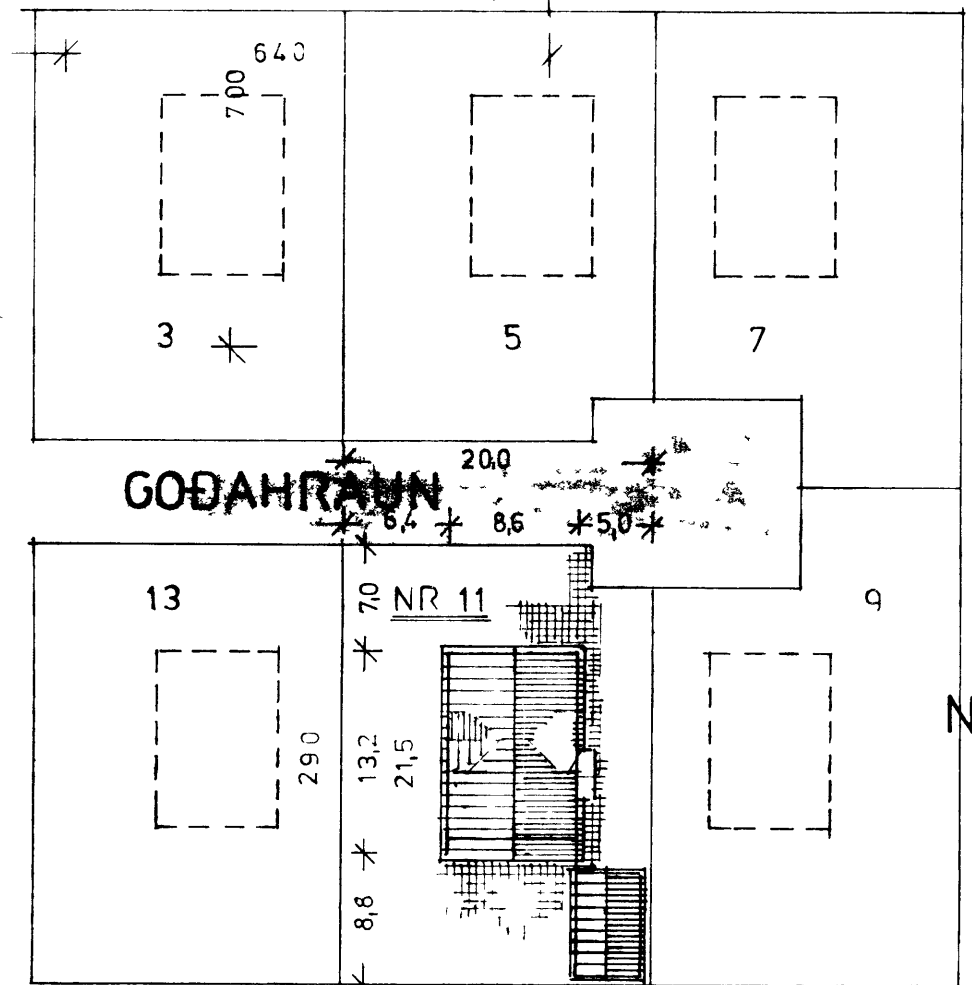

SAMÞYKKT  
 13-1-84  
 BYGGINGARFRUM  
 Salkir Þorgrímur

**SKÝRINGAR**

GRUNNFLOTUR HUSS BRÚTTÓ	74,92 m <sup>2</sup>
IBUÐ 1 HÆÐ NETTÓ	35,12 m <sup>2</sup>
IBUÐ RIS I 180 CM HÆÐ	61,90 m <sup>2</sup>
BILGEYMSLA BRÚTTÓ	29,04 m <sup>2</sup>
RUMMÁL HUSS	535,70 m <sup>3</sup>
RUMMÁL BILGEYMSLU	90,00 m <sup>3</sup>
RUMMÁL SAMTALS	625,70 m <sup>3</sup>

HÚSIÐ ER SMÍÐAÐ Í FIMINGUN HJÁ  
TRESMÍÐJÚRÞORVÍÐ VESTMANNAEYJUM.

<b>TEIKNISTOFAN</b>  <b>KVARÐI</b>	<b>VERKEFNI</b> GOÐAHRÁUN 11 VESTMANNAEYJUM	<b>KVARÐI</b> 1 100	<b>VERK NR</b> 8410 A
	<b>HEITI</b> GRUNNMYNDIR SNIB SKYRINGAR AFSTOÐUMYND	<b>DAGS</b> JAN 84	<b>TÝPA NR</b> R 24 3E
	<b>HEITI</b> GRUNNMYNDIR SNIB SKYRINGAR AFSTOÐUMYND	<b>HÖNNUN</b> GG	<b>TEIKN NR</b> A-1
	<b>HEITI</b> GRUNNMYNDIR SNIB SKYRINGAR AFSTOÐUMYND	<b>TEIKN</b> GG	