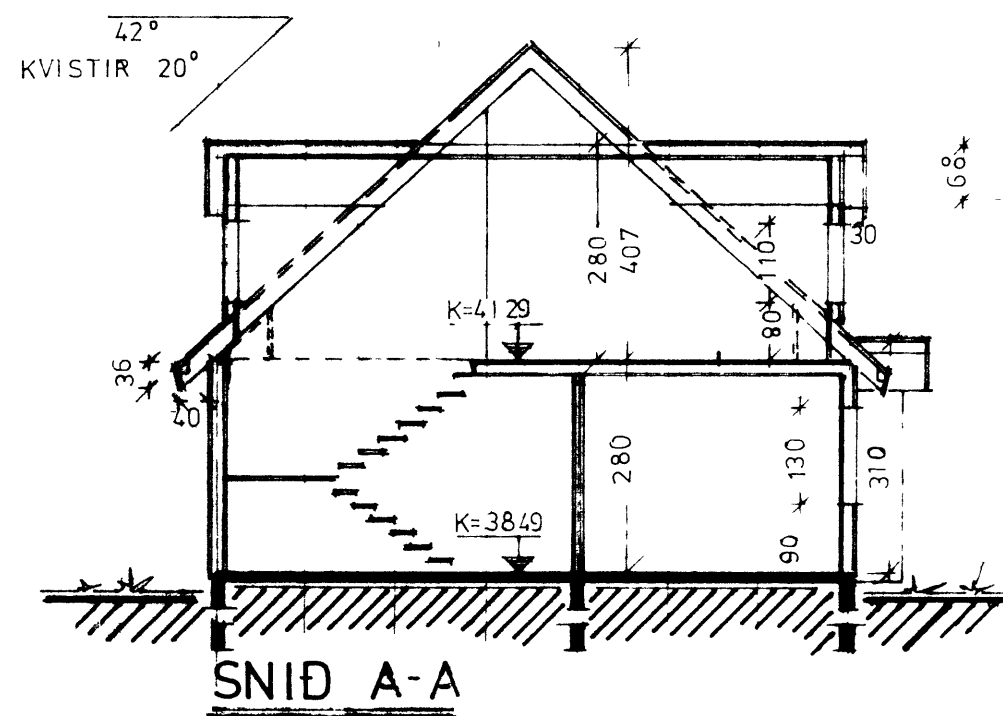

SKÝRINGAR

GRUNNFLOTUR HÚSS BRÚTTO	104,92 M ²
IBÚÐ 1HÆÐ NETTO	85,12 M ²
IBÚÐ RIS I 180 CM H/ÆÐ	61,90 M ²
BILGEYMSLA BRÚTTO	29,04 M ²
RÚMMÁL HÚSS	535,70 M ³
RÚMMÁL BILGEYMSLU	90,00 M ³
RUMMAL SAMTALS	625,70 M ³

HÚSIÐ ER SMÍÐAÐ Í EINIINGUM HJÁ
TRESMÍÐU-ÞORÐAR VESTMANNAEYJUM

11 10 9 8 7 6 5 4

GRUNNMYND

AÆSTÖÐUMYND 1:500

GRUNNMYND 1HÆÐ

TEIKNISTOFAN 	VERKEFNI	GÓÐAHRAUN 9 VESTMANNAEYJUM	KVARDI	1 100	VERK NR	8410 A
	HEITI	GRUNNMYNDIR SNIÐ SKYRINGAR AFSTOÐUMYND	DAGS	JAN 84	TÝPA NR	R 24 B
			HÖNNUN	GG	TEIKN NR	A-1
			TEIKN	GG		