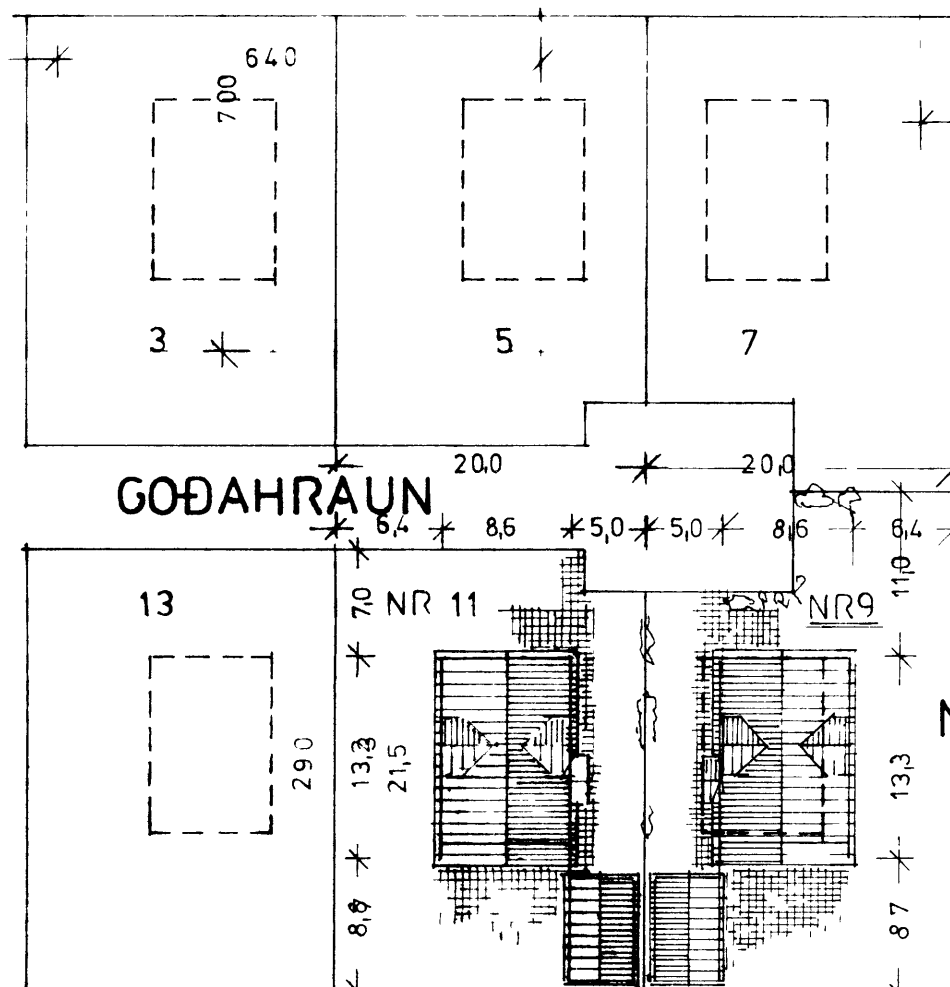

SKÝRINGAR

GRUNNFLOTUR HÚSS BRÚTTO	104,92 M ²
IBÚÐ 1HÆÐ NETTO	85,12 M ²
IBÚÐ RIS I 180 CM H/ÆÐ	61,90 M ²
BILGEYMSLA BRÚTTO	29,04 M ²
RÚMMÁL HÚSS	535,70 M ³
RÚMMÁL BILGEYMSLU	90,00 M ³
RUMMAL SAMTALS	625,70 M ³

HÚSIÐ ER SMÍÐAÐ Í EINIINGUM HJÁ
TRESMÍÐU-ÞORÐAR VESTMANNAEYJUM

11 10 9 8 7 6 5 4

GRUNNMYND

AÆSTÖÐUMYND 1:500

GRUNNMYND 1HÆÐ

TEIKNISTOFAN 	VERKEFNI	GÓÐAHRAUN 9 VESTMANNAEYJUM	KVARDI	1 100	VERK NR	8410 A
	HEITI	GRUNNMYNDIR SNIÐ SKYRINGAR AFSTOÐUMYND	DAGS	JAN 84	TÝPA NR	R 24 B
			HÖNNUN	GG	TEIKN NR	A-1
			TEIKN	GG		