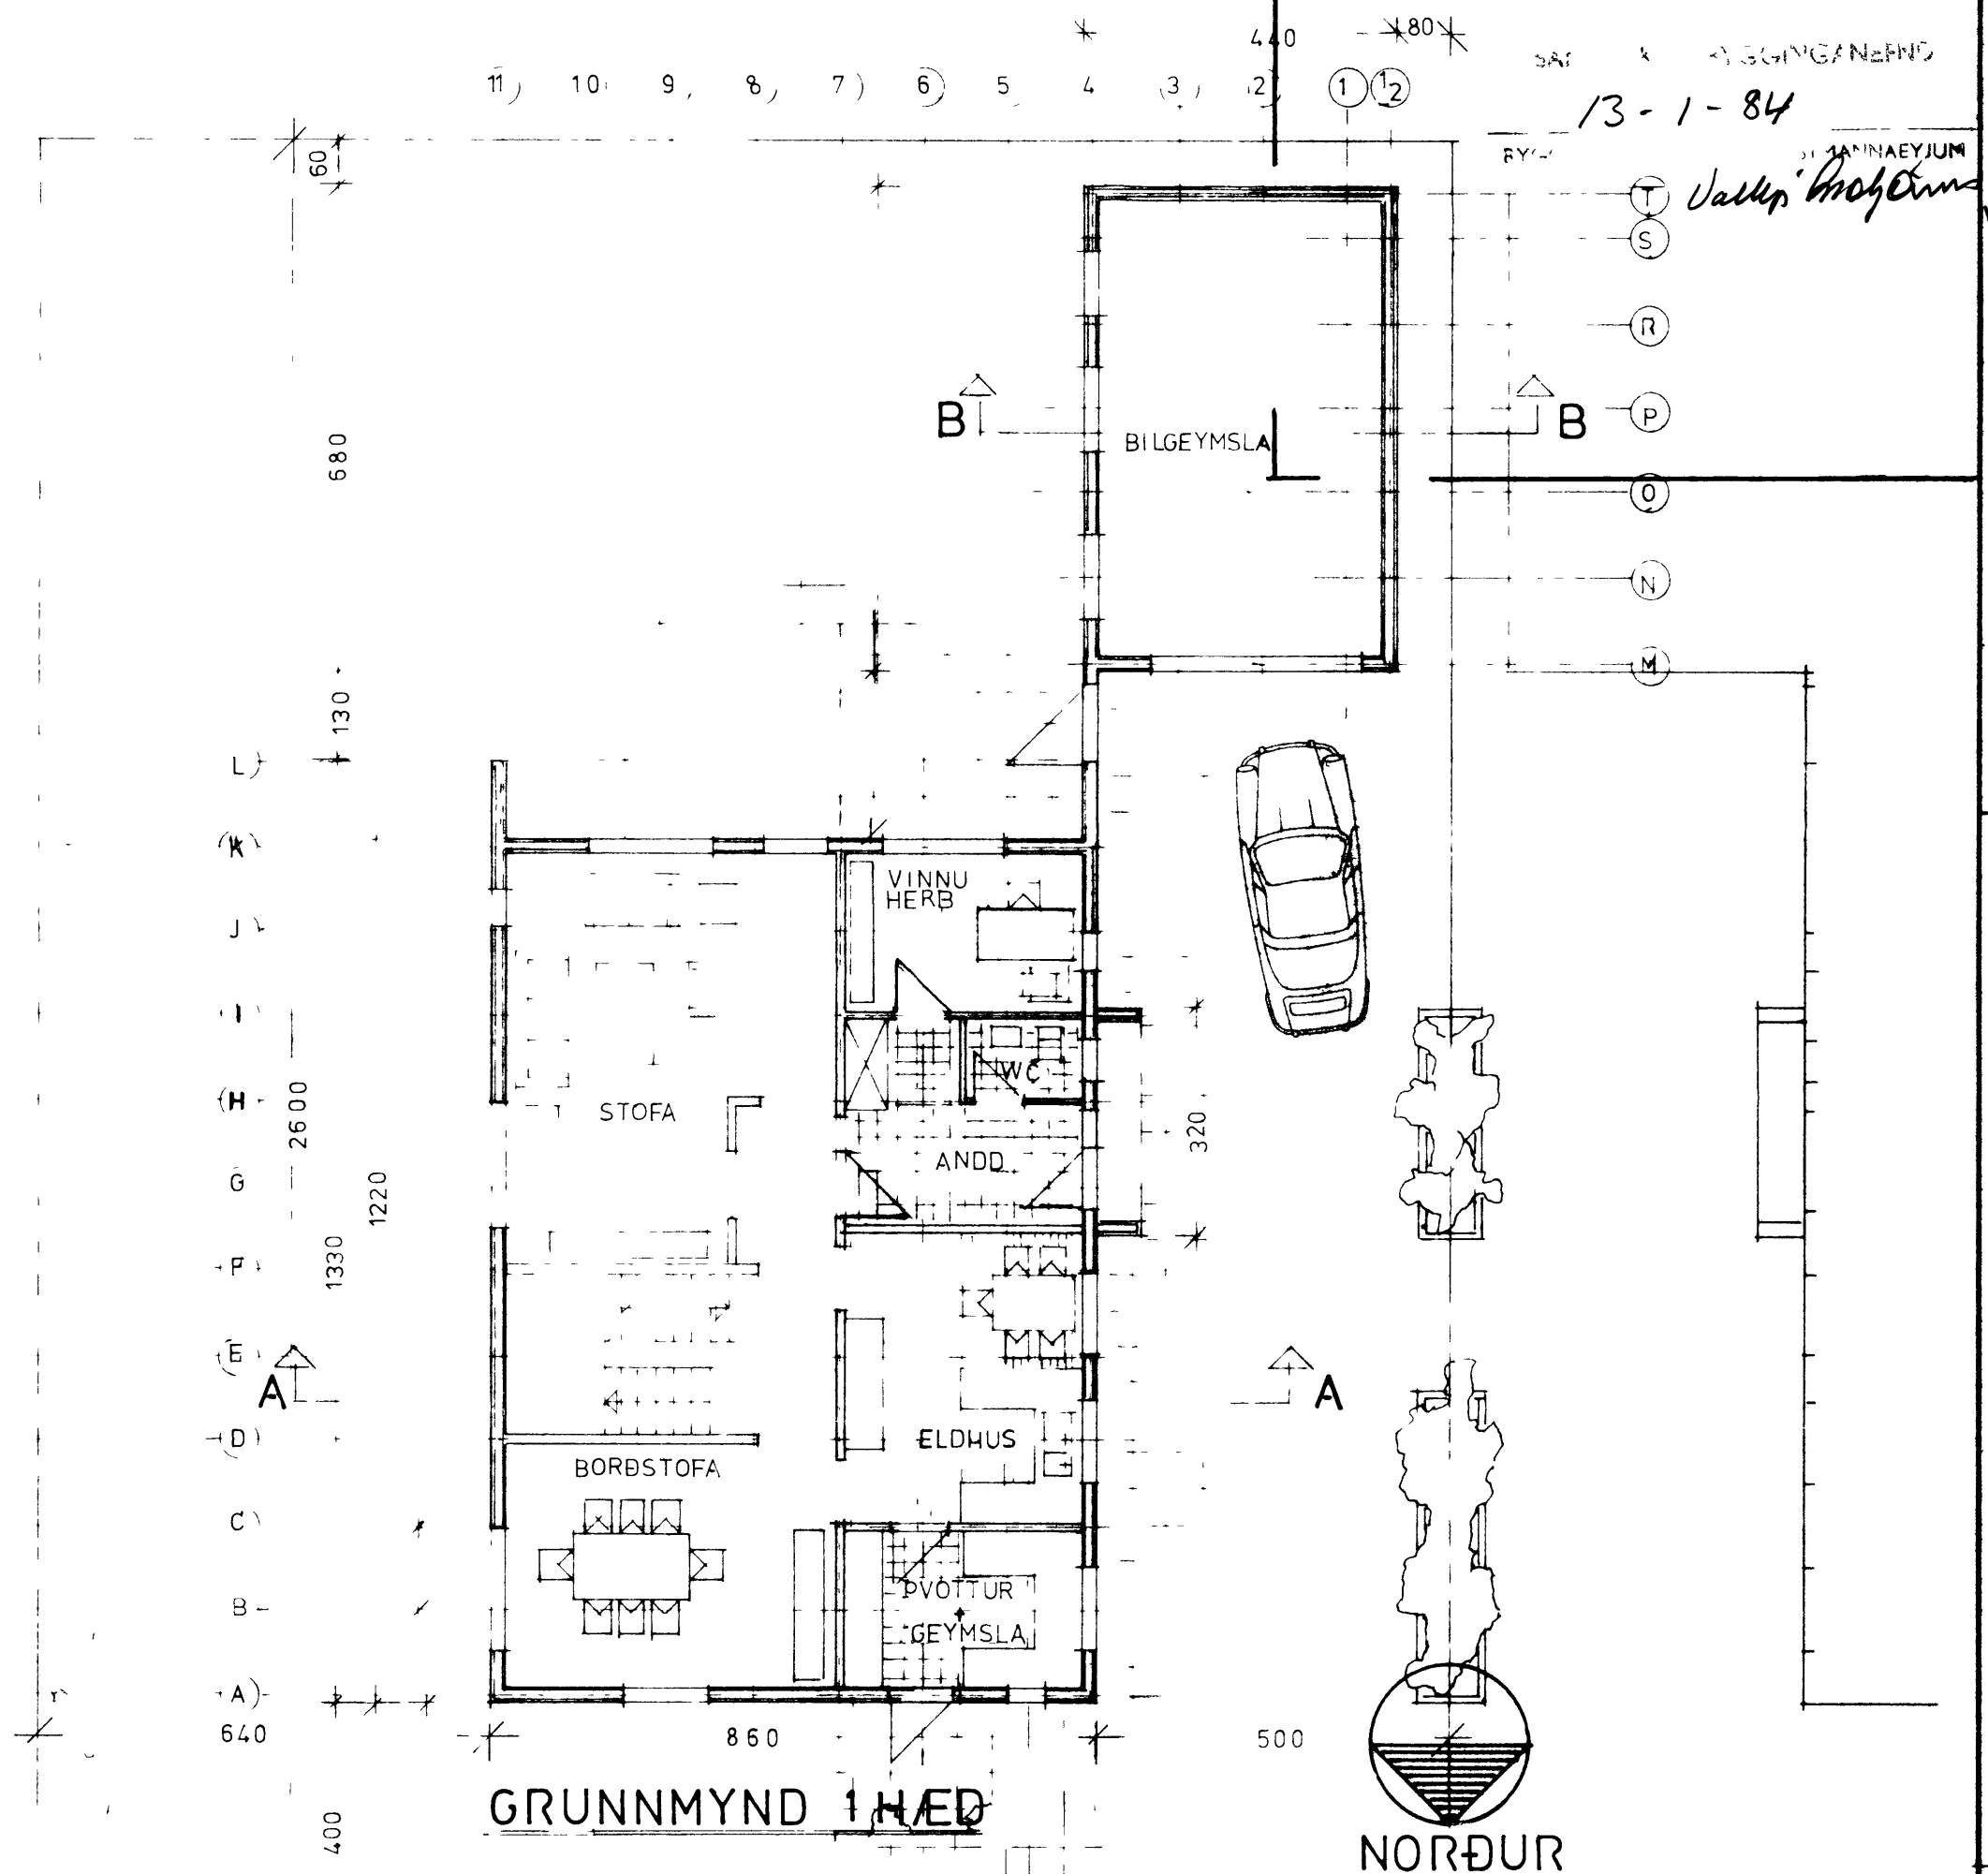

HÚSIÐ ER SMÍÐAÐ Í EINIINGUM HJÁ
TRESMÍÐU-ÞORÐAR VESTMANNAEYJUM

11 10 9 8 7 6 5 4

GRUNNMYND

AÆSTÖÐUMYND 1:500

GRUNNMYND 1HÆÐ

TEIKNISTOFAN 	VERKEFNI	GÓÐAHRAUN 9 VESTMANNAEYJUM	KVARDI	1 100	VERK NR	8410 A
	HEITI	GRUNNMYNDIR SNIÐ SKYRINGAR AFSTOÐUMYND	DAGS	JAN 84	TÝPA NR	R 24 B
			HÖNNUN	GG	TEIKN NR	A-1
			TEIKN	GG		