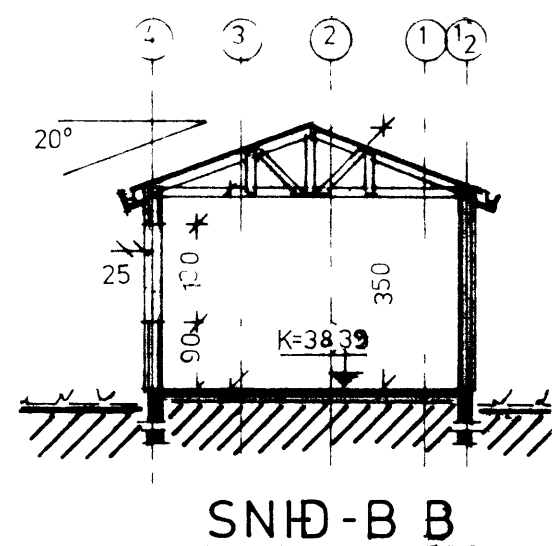

SKÝRINGAR

GRUNNFLOTUR HÚSS BRÚTTO	104,92 M ²
IBÚÐ 1HÆÐ NETTO	85,12 M ²
IBÚÐ RIS I 180 CM H/ÆÐ	61,90 M ²
BILGEYMSLA BRÚTTO	29,04 M ²
RÚMMÁL HÚSS	535,70 M ³
RÚMMÁL BILGEYMSLU	90,00 M ³
RUMMAL SAMTALS	625,70 M ³

HÚSIÐ ER SMÍÐAÐ Í EINIINGUM HJÁ
TRESMÍÐU-ÞORÐAR VESTMANNAEYJUM

11 10 9 8 7 6 5 4

GRUNNMYND

AÆSTÖÐUMYND 1:500

GRUNNMYND 1HÆÐ

TEIKNISTOFAN 	VERKEFNI	GÓÐAHRAUN 9 VESTMANNAEYJUM	KVARDI	1 100	VERK NR	8410 A
	HEITI	GRUNNMYNDIR SNIÐ SKYRINGAR AFSTOÐUMYND	DAGS	JAN 84	TÝPA NR	R 24 B
			HÖNNUN	GG	TEIKN NR	A-1
			TEIKN	GG		