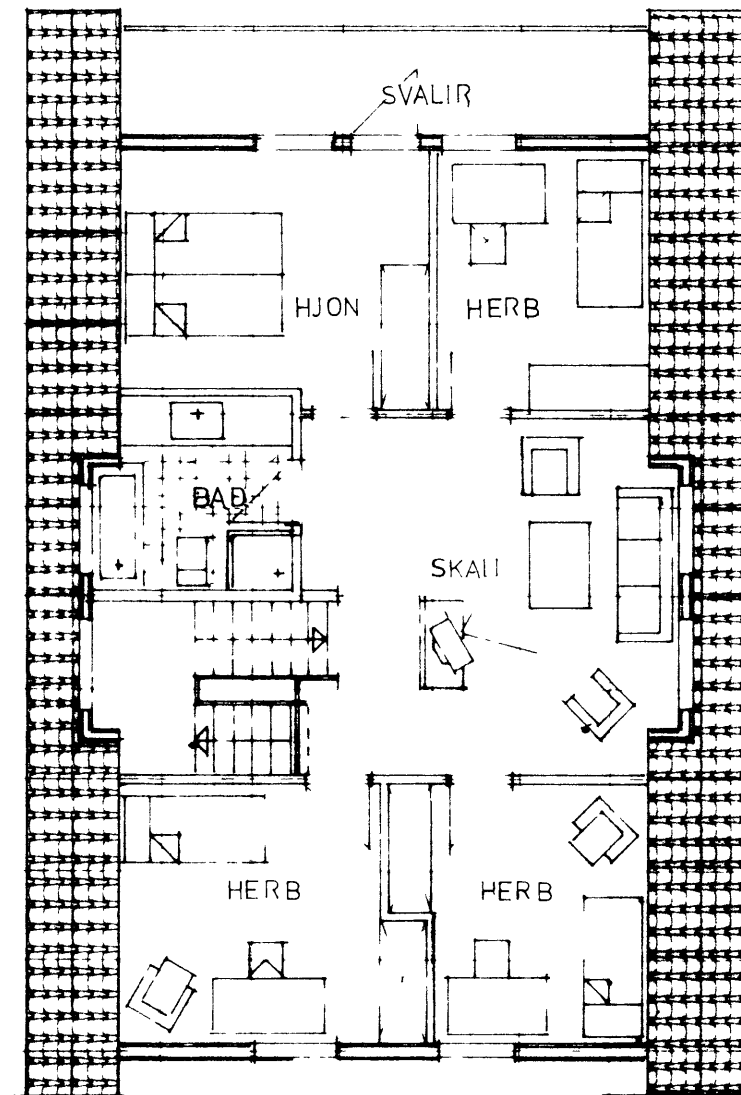

SKÝRINGAR

GRUNNFLOTUR HÚSS BRÚTTO	104,92 M ²
IBÚÐ 1HÆÐ NETTO	85,12 M ²
IBÚÐ RIS I 180 CM H/ÆÐ	61,90 M ²
BILGEYMSLA BRÚTTO	29,04 M ²
RÚMMÁL HÚSS	535,70 M ³
RÚMMÁL BILGEYMSLU	90,00 M ³
RUMMAL SAMTALS	625,70 M ³

HÚSIÐ ER SMÍÐAÐ Í EINIINGUM HJÁ
TRESMÍÐU-ÞORÐAR VESTMANNAEYJUM

11 10 9 8 7 6 5 4

GRUNNMYND

AÆSTÖÐUMYND 1:500

GRUNNMYND 1HÆÐ

TEIKNISTOFAN 	VERKEFNI	GÓÐAHRAUN 9 VESTMANNAEYJUM	KVARDI	1 100	VERK NR	8410 A
	HEITI	GRUNNMYNDIR SNIÐ SKYRINGAR AFSTOÐUMYND	DAGS	JAN 84	TÝPA NR	R 24 B
			HÖNNUN	GG	TEIKN NR	A-1
			TEIKN	GG		