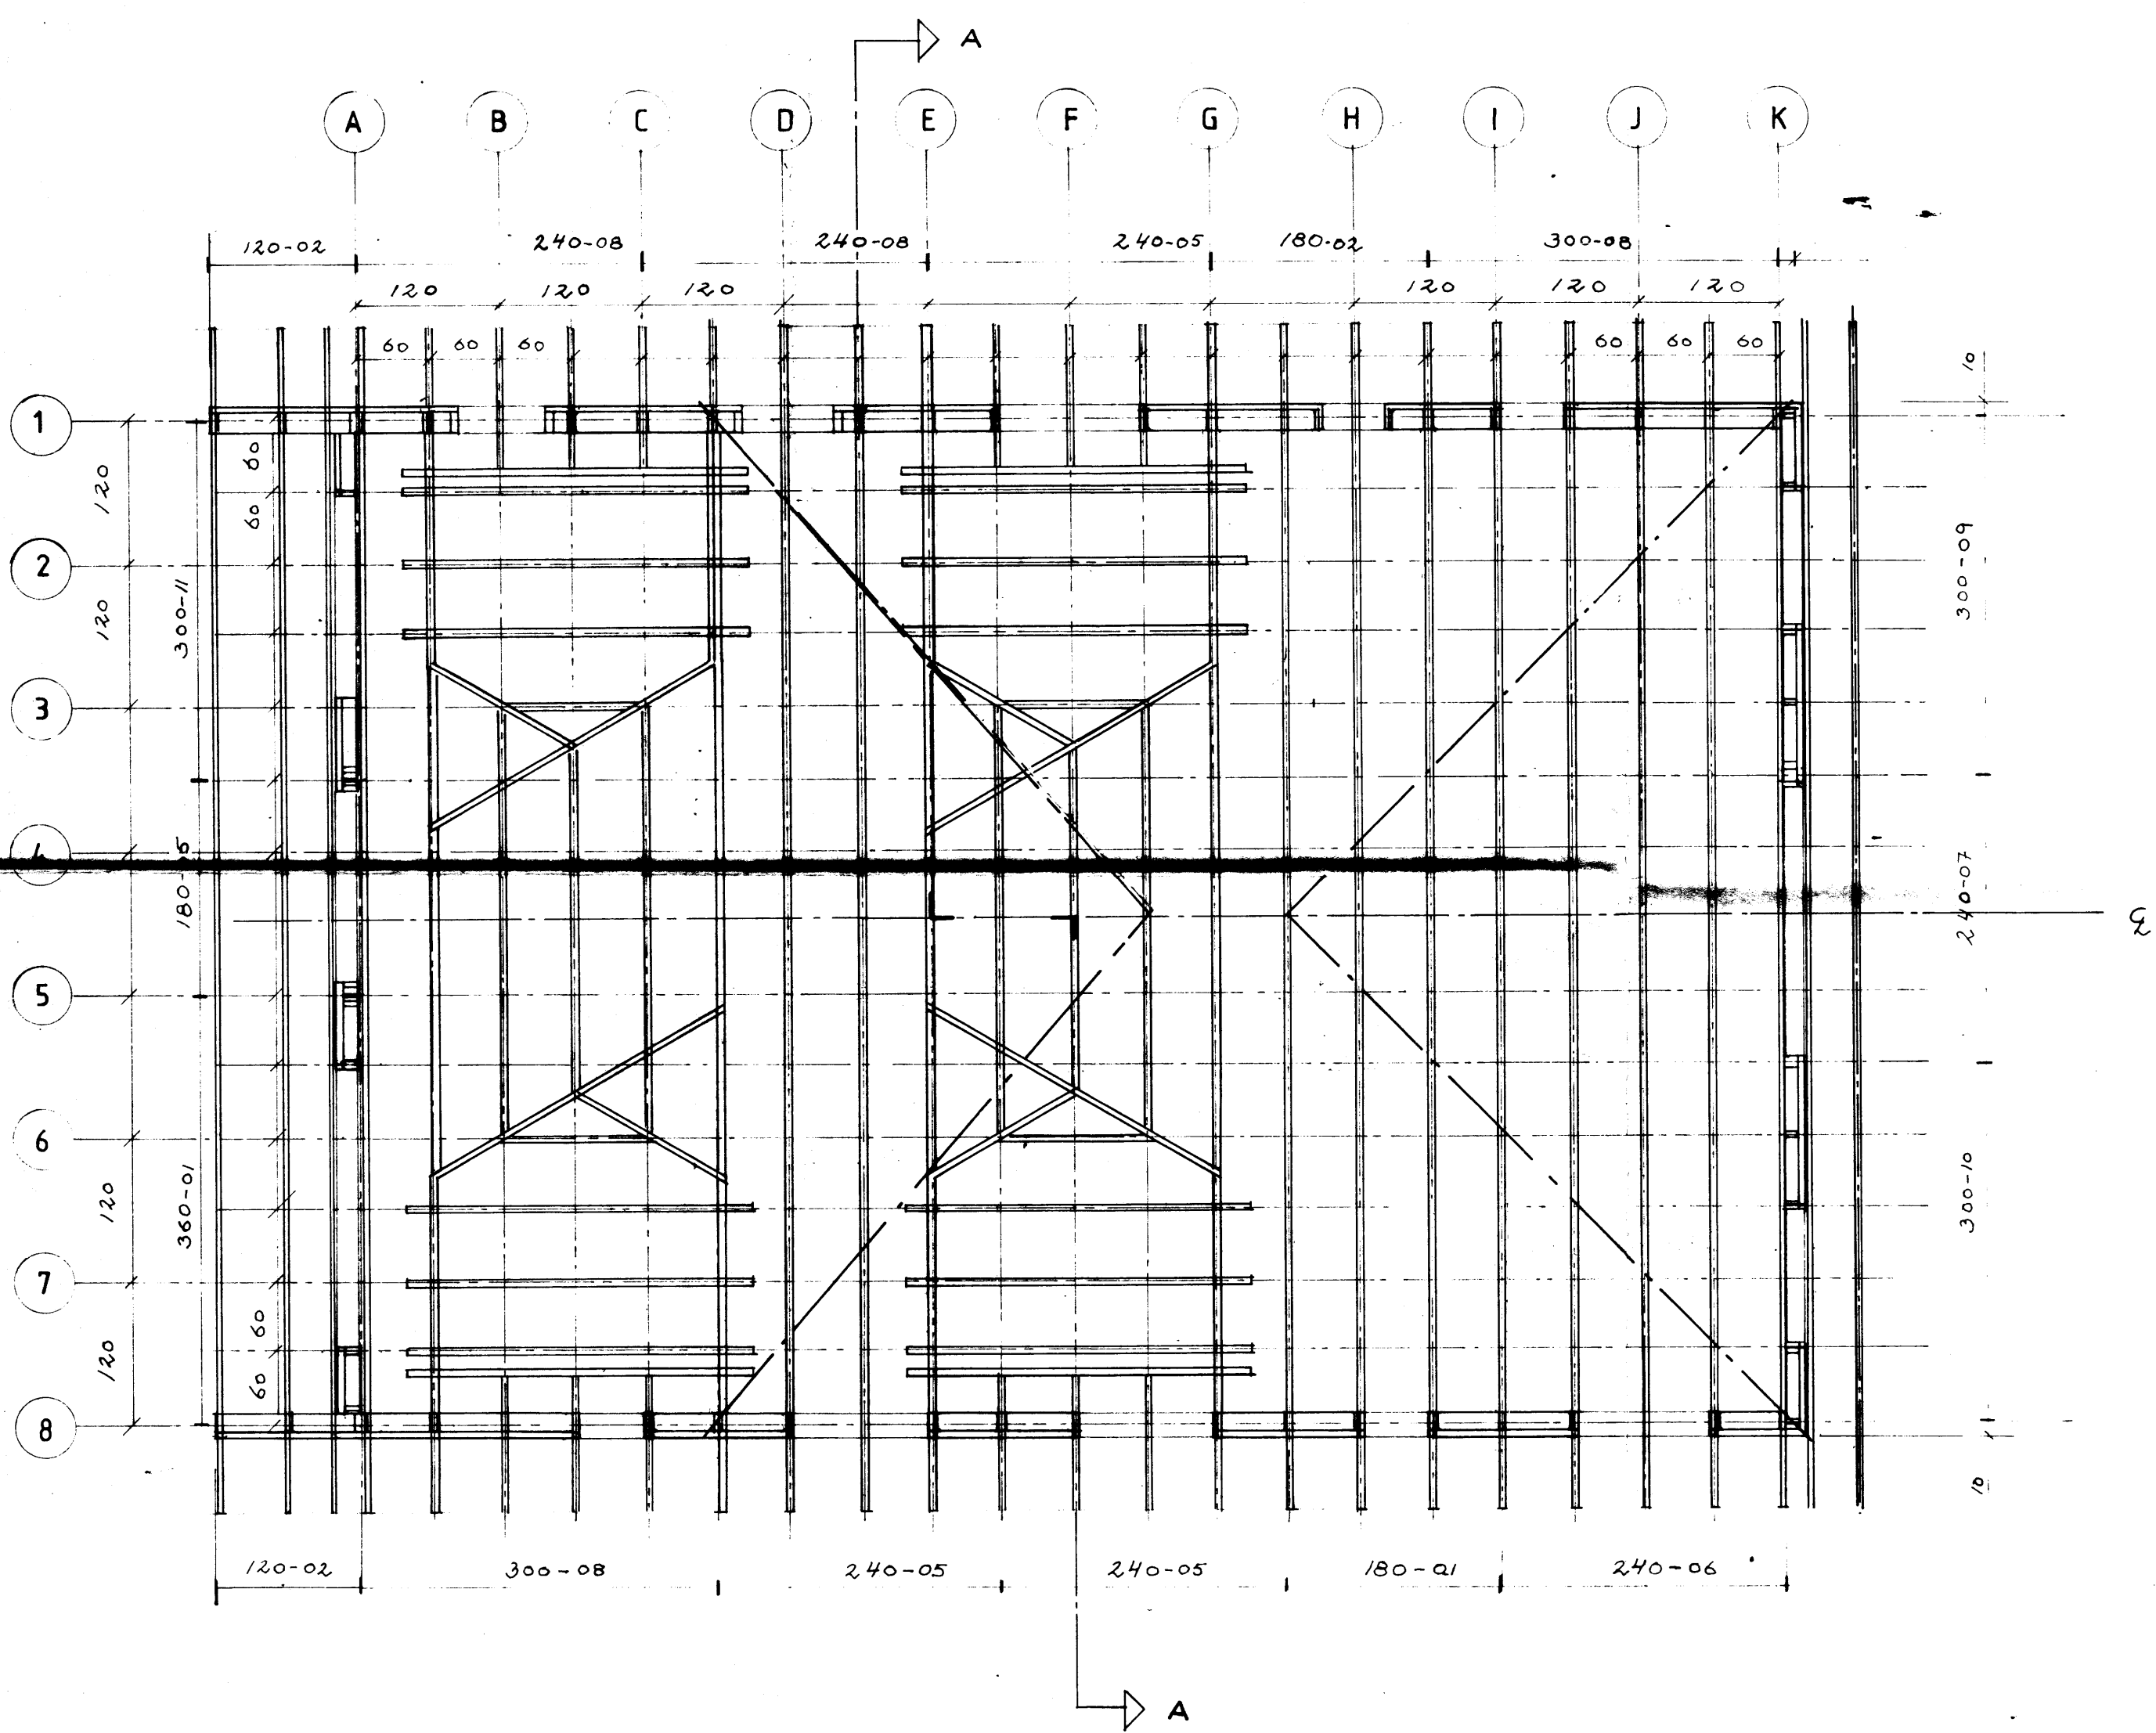

22.7.83

BYGGINGARÉLITUR
Jallur Prochorov

SKYRINGAR

- B.M.F. Vindband 40x20mm 31/40 Naglar
- 3stk við enda 2stk pr sperru
- ≡ Sperrur 2x7" 5/8 60cm

F			VERK	
E			GÓÐAHRAUN 7 VESTMANNAEYJUM	
D			GRUNNMYND SPERRUR	
C				
B				
A				
BR.	DAGS	BREYTING	TEIKN. NR.	AF. 8323
PÁLL ZÓPHONIÁSSON			HANNAÐ PZ	TEIKNAD RG
BYGGINGATÆKNIFRÆÐINGUR			KVARDI 1:50	