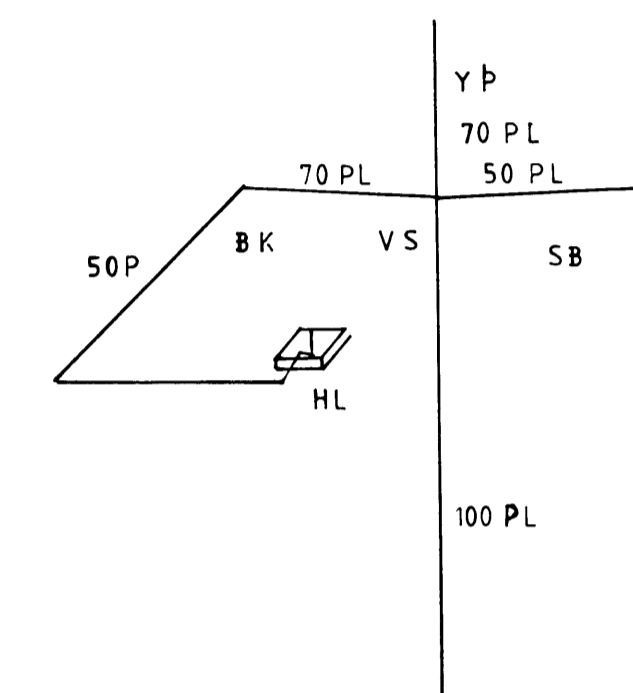

13-1-84

Vallur Halgorn

Grunnmynd frárennsli 1:50

F			VERK	GÓÐAHRAUN 7 Vestmannaeyjum
E				Grunnmynd frárennsli
D				
C				
B				
A	3.1.84	VIÐBÓT DÍLSKÜR	TEIKN. NR. 20 A	AF 8409
BR.	DAGS.	BREYTING	HANNAÐ P.Z	TEIKNAD S.S
PÁLL ZÓPHONIÁSSON			KVARDI 1:50	
BYGGINGAÆKNIFRÆÐINGUR			DAGS. JAN 1984	
KIRKJUVEGI 23 - 98-2711				
900 VESTMANNAEYJUM				