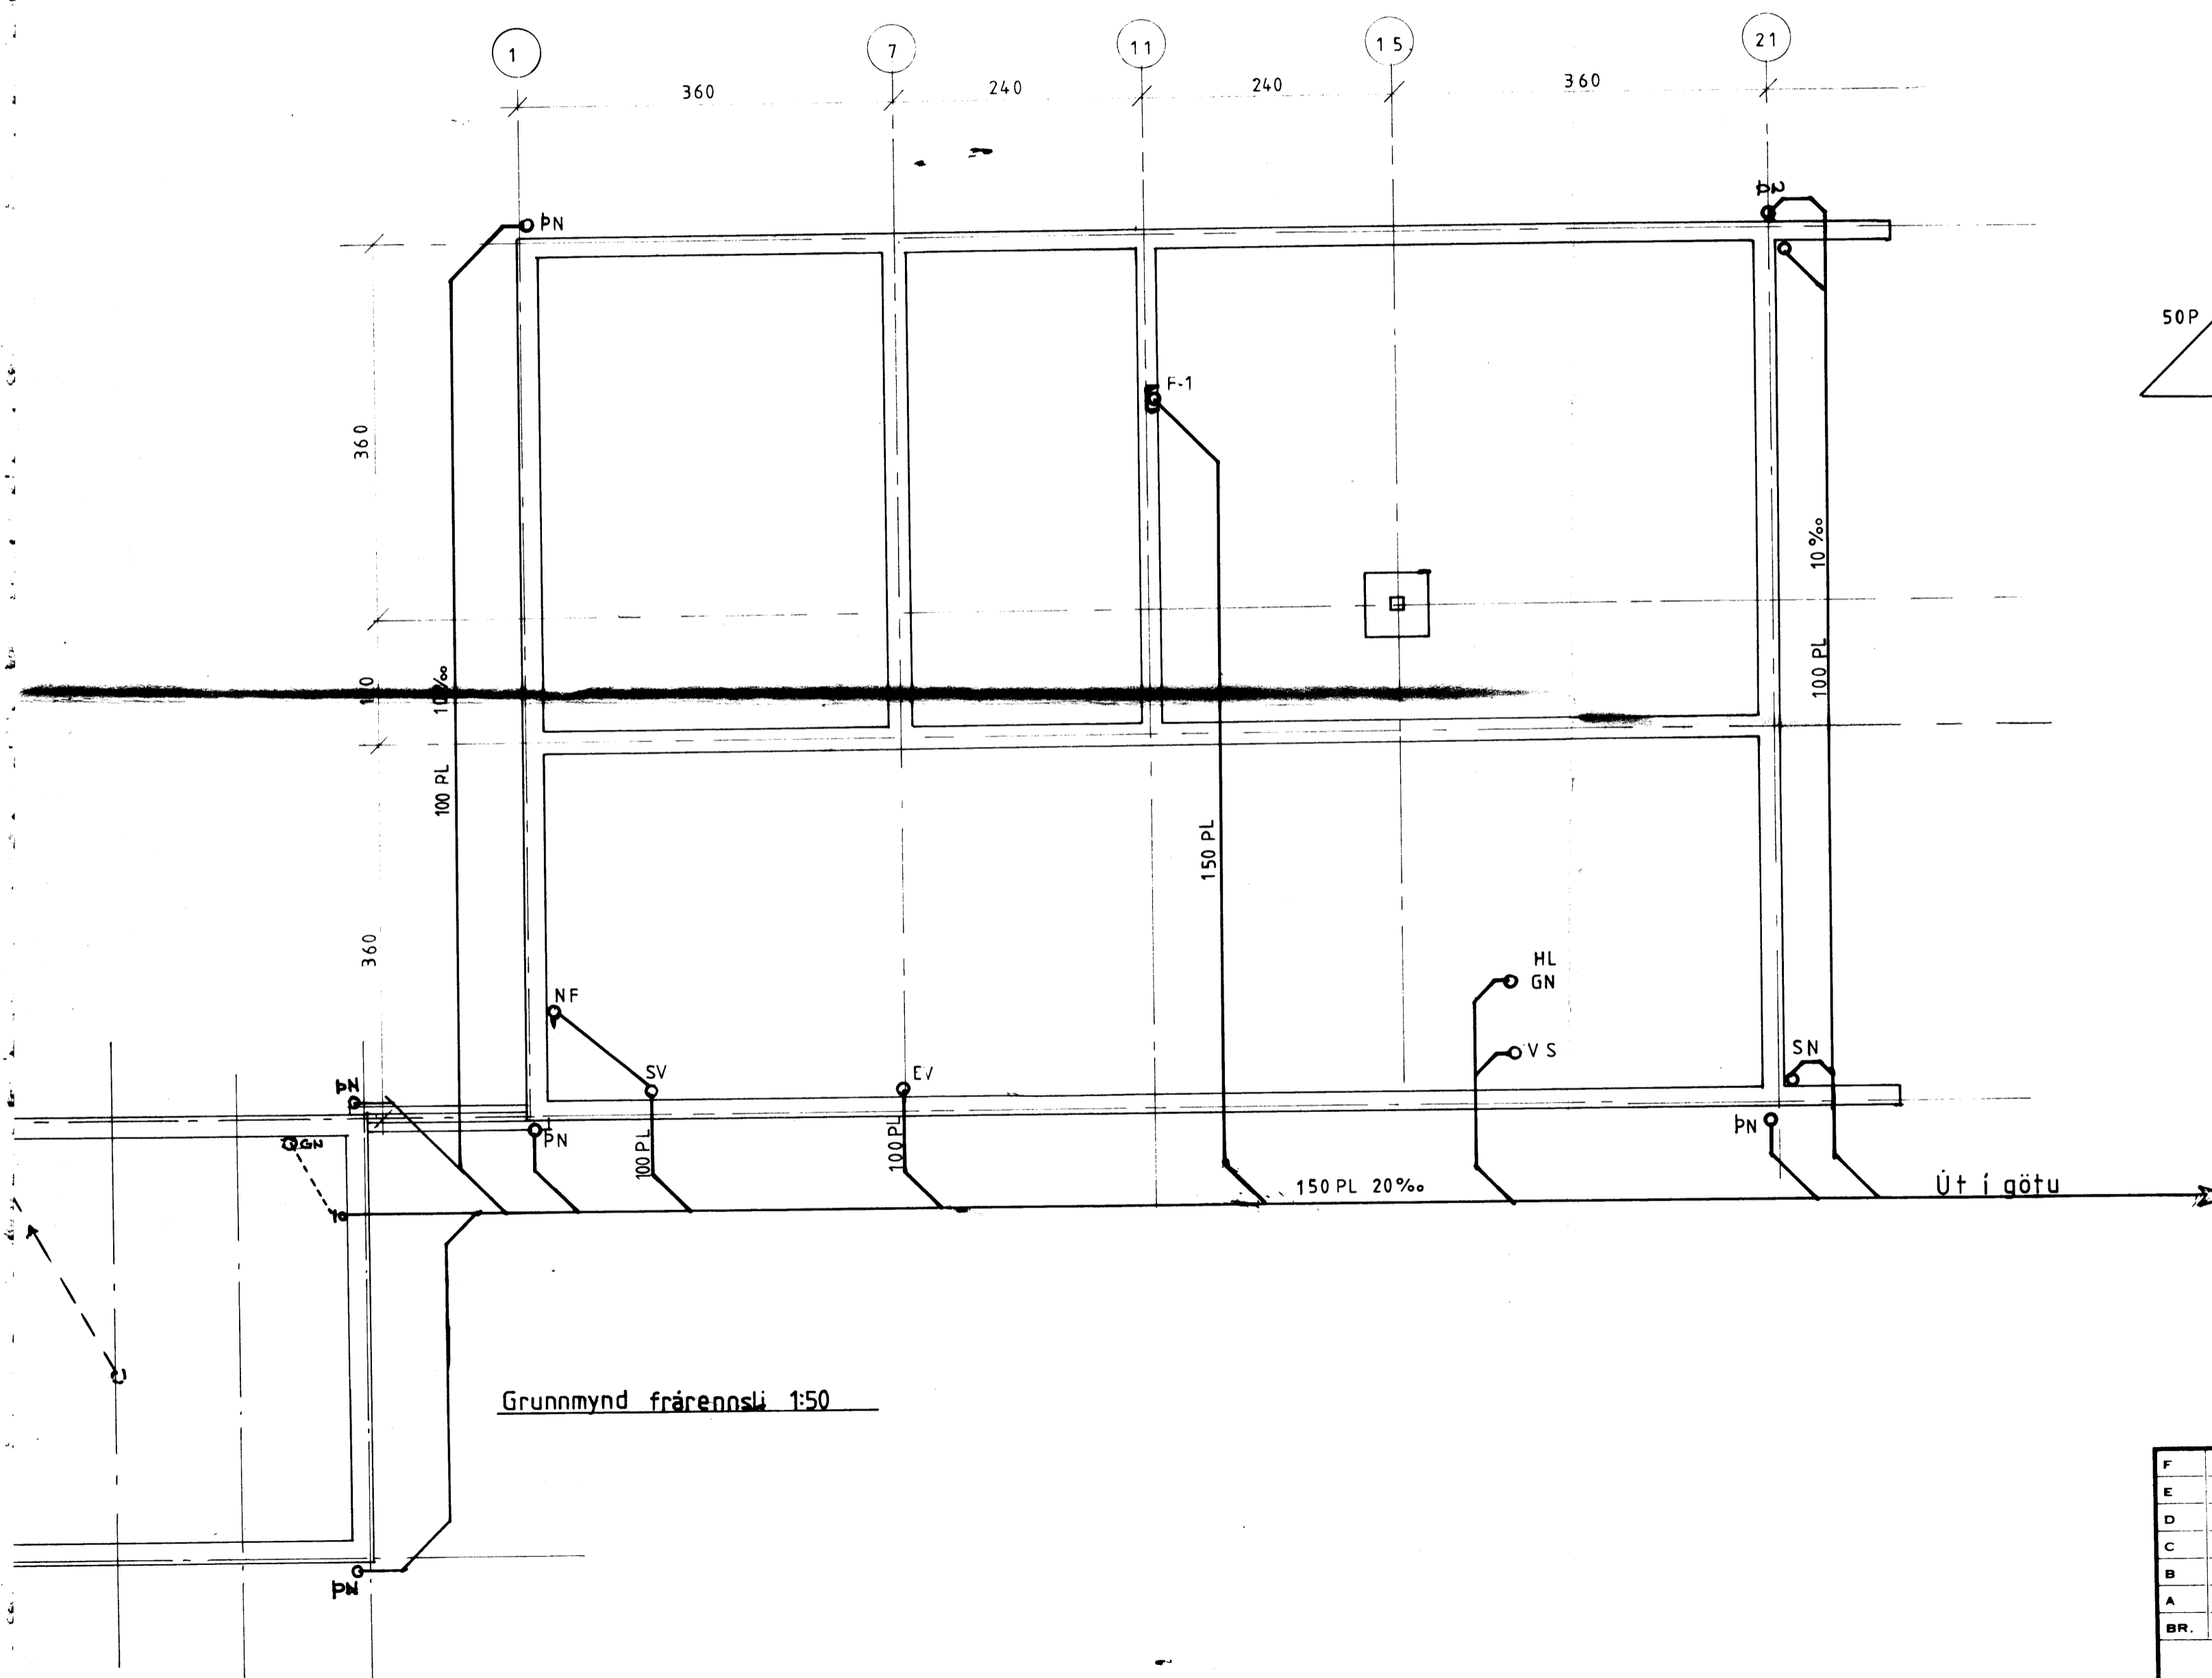

13-1-84

Vallur Halgorn

Grunnmynd frárennsli 1:50

F			VERK	GÓÐAHRAUN 7 Vestmannaeyjum
E				Grunnmynd frárennsli
D				
C				
B				
A	3.1.84	VIÐBÓT DÍLSKÜR	TEIKN. NR. 20 A	AF 8409
BR.	DAGS.	BREYTING	HANNAÐ P.Z	TEIKNAD S.S
PÁLL ZÓPHONIÁSSON			KVARDI 1:50	
BYGGINGAÆKNIFRÆÐINGUR			DAGS. JAN 1984	
KIRKJUVEGI 23 - 98-2711				
900 VESTMANNAEYJUM				