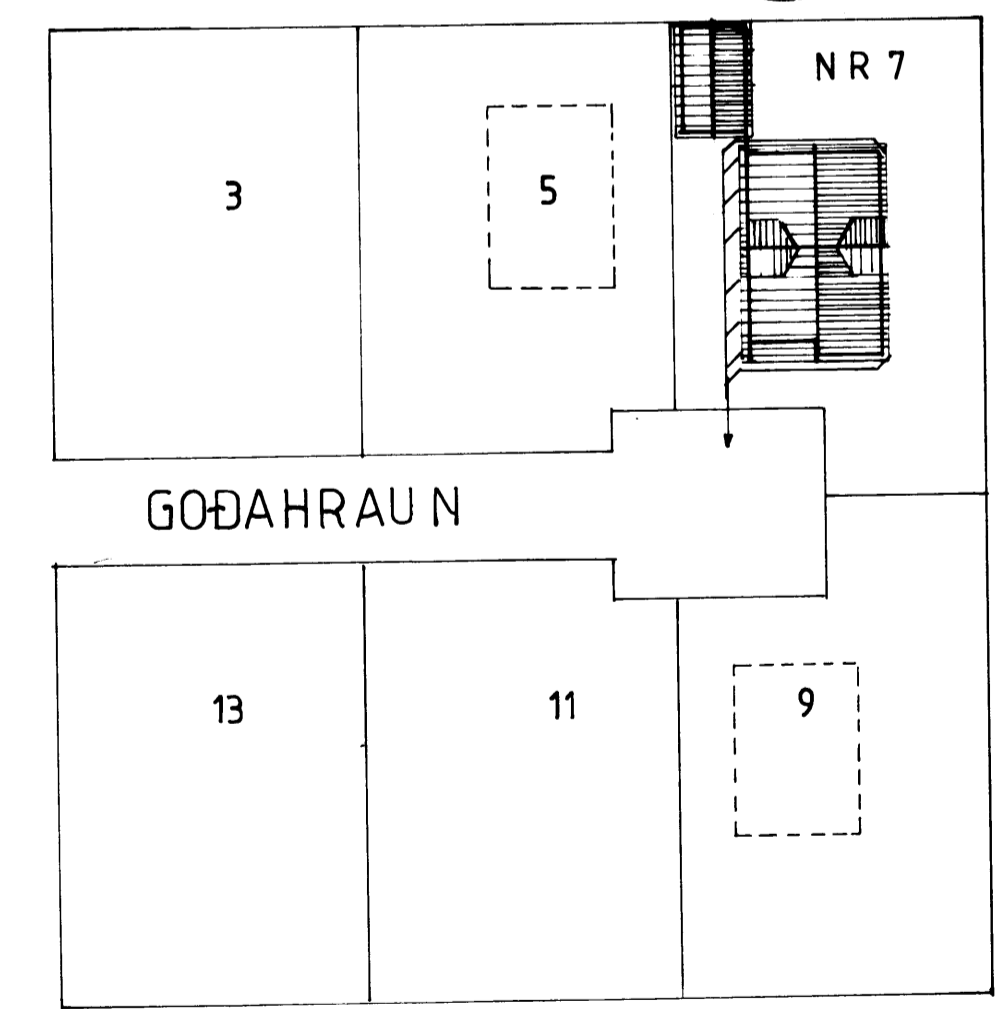

13-1-84

Vallur Halgorn

Grunnmynd frárennsli 1:50

F			VERK	GÓÐAHRAUN 7 Vestmannaeyjum
E				Grunnmynd frárennsli
D				
C				
B				
A	3.1.84	VIÐBÓT DÍLSKÜR	TEIKN. NR. 20 A	AF 8409
BR.	DAGS.	BREYTING	HANNAÐ P.Z	TEIKNAD S.S
PÁLL ZÓPHONIÁSSON			KVARDI 1:50	
BYGGINGAÆKNIFRÆÐINGUR			DAGS. JAN 1984	
KIRKJUVEGI 23 - 98-2711				
900 VESTMANNAEYJUM				