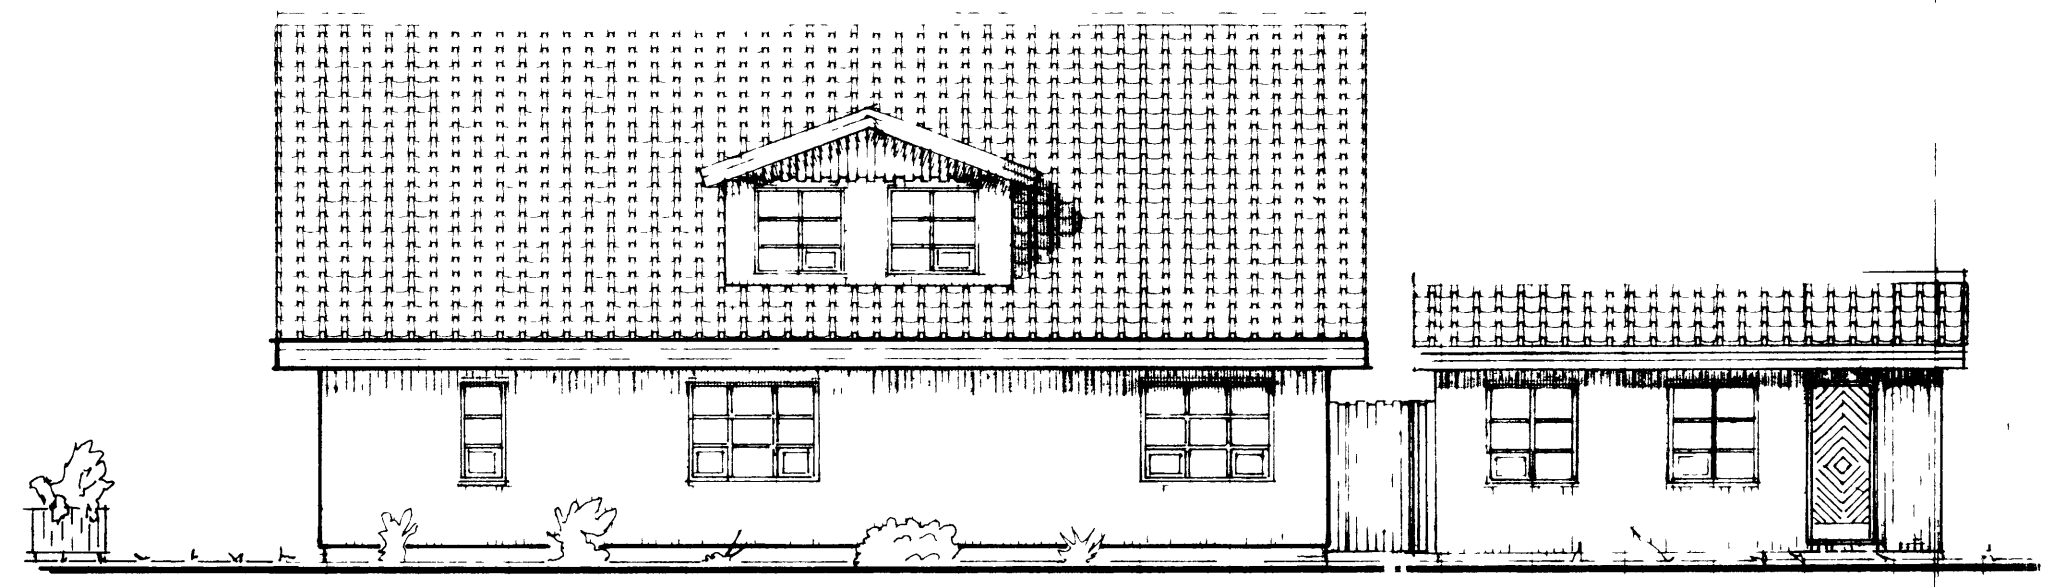

SÍMUNAR  
13-1-84  
DAG  
Vallip Architects

11 10 9 8 7 6 5 4 3 2 1 (12)

NORÐUR

A B C D E F G H I J K L

AUSTUR

12 2 3 4 5 6 7 8 9 10 11

SUÐUR

T S R P O N M L K J I H G F E D C B A

VESTUR

<b>TEIKNISTOFAN</b>  <b>KVARDI</b>	<b>VERKEFNI</b> GOÐARHOLMUR 7 VESTMANNABYGGI	<b>KVARÐI</b> 1100	<b>VERK NR</b> 8410B
	<b>HEITI</b> ÚTLITSKVÆÐI	<b>DAGS</b> JAN 84	<b>TÝPA NR</b> R-24 E
		<b>HÖNNUN</b> GG	<b>TEIKN NR</b> A-2
		<b>TEIKN</b> GG	