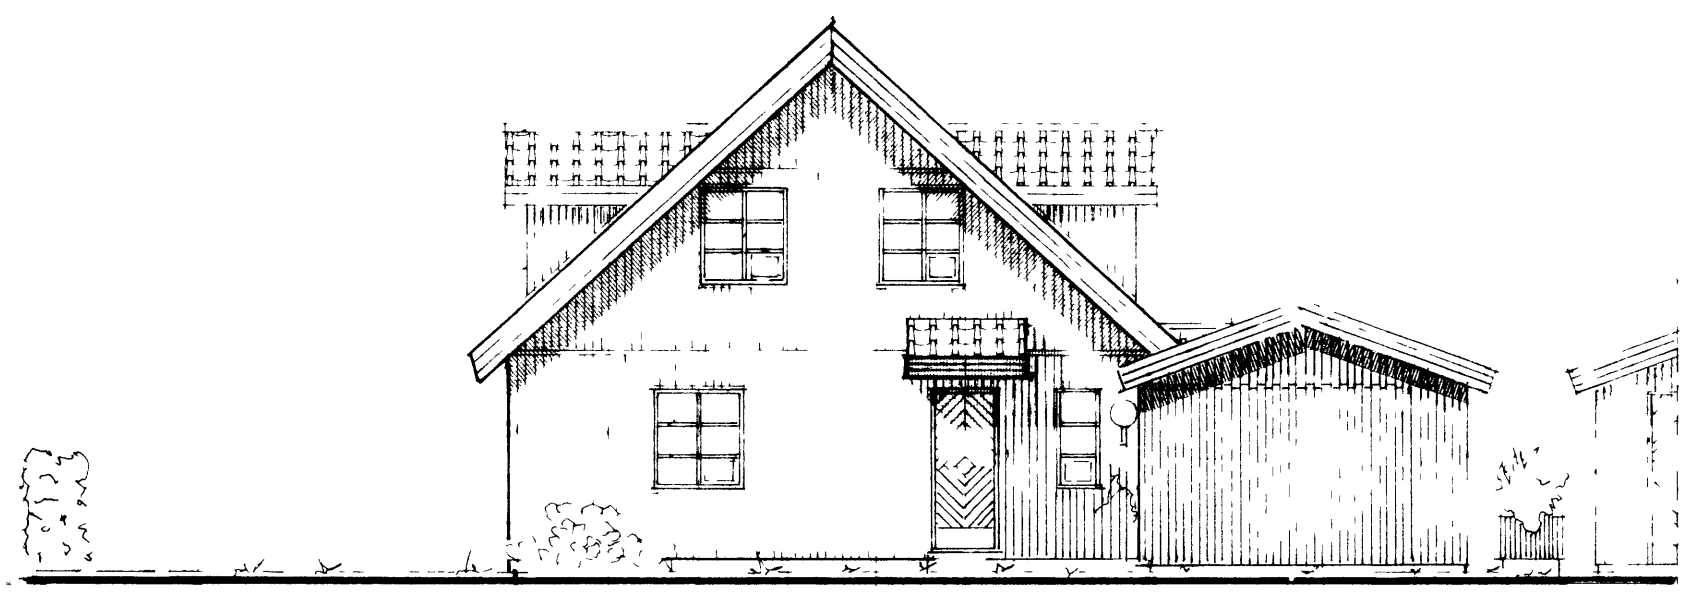

SÍMUNAR  
13-1-84  
DAG  
Vallip Architects

11 10 9 8 7 6 5 4 3 2 1 (12)

NORÐUR

A B C D E F G H I J K L

AUSTUR

12 2 3 4 5 6 7 8 9 10 11

SUÐUR

T S R P O N M L K J I H G F E D C B A

VESTUR

<b>TEIKNISTOFAN</b>  <b>KVARDI</b>	<b>VERKEFNI</b> GOÐARHOLMUR 7 VESTMANNABYGGI	<b>KVARÐI</b> 1100	<b>VERK NR</b> 8410B
	<b>HEITI</b> ÚTLITSKVÆÐI	<b>DAGS</b> JAN 84	<b>TÝPA NR</b> R-24 E
		<b>HÖNNUN</b> GG	<b>TEIKN NR</b> A-2
		<b>TEIKN</b> GG	