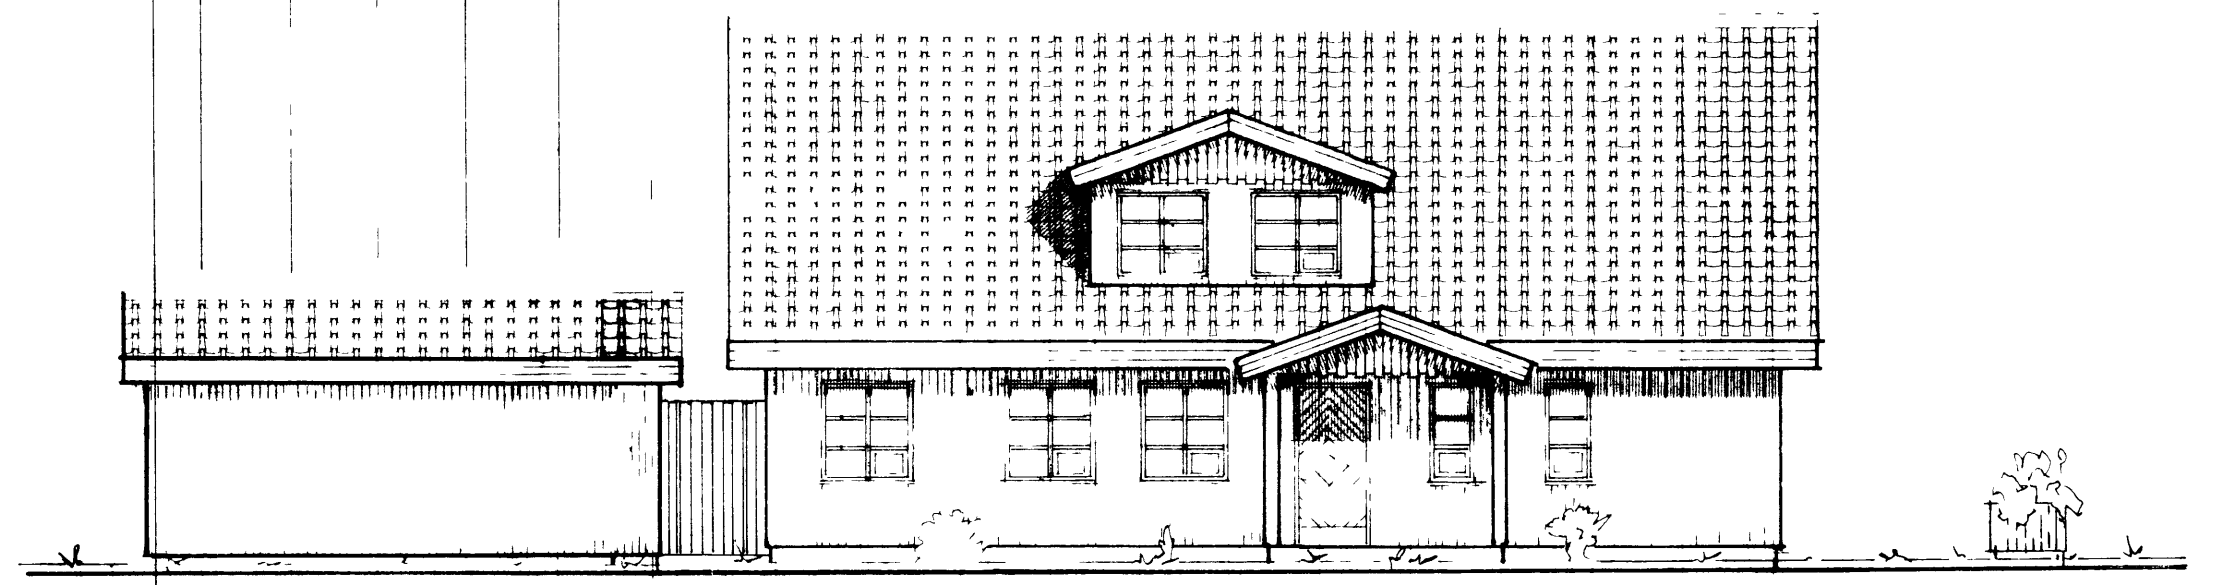

SÍMUNAR  
13-1-84  
DAG  
Vallip Architects

11 10 9 8 7 6 5 4 3 2 1 (12)

NORÐUR

A B C D E F G H I J K L

AUSTUR

12 2 3 4 5 6 7 8 9 10 11

SUÐUR

T S R P O N M L K J I H G F E D C B A

VESTUR

<b>TEIKNISTOFAN</b>  <b>KVARDI</b>	<b>VERKEFNI</b> GOÐARHOLMUR 7 VESTMANNABYGGI	<b>KVARÐI</b> 1100	<b>VERK NR</b> 8410B
	<b>HEITI</b> ÚTLITSKVÆÐI	<b>DAGS</b> JAN 84	<b>TÝPA NR</b> R-24 E
		<b>HÖNNUN</b> GG	<b>TEIKN NR</b> A-2
		<b>TEIKN</b> GG	