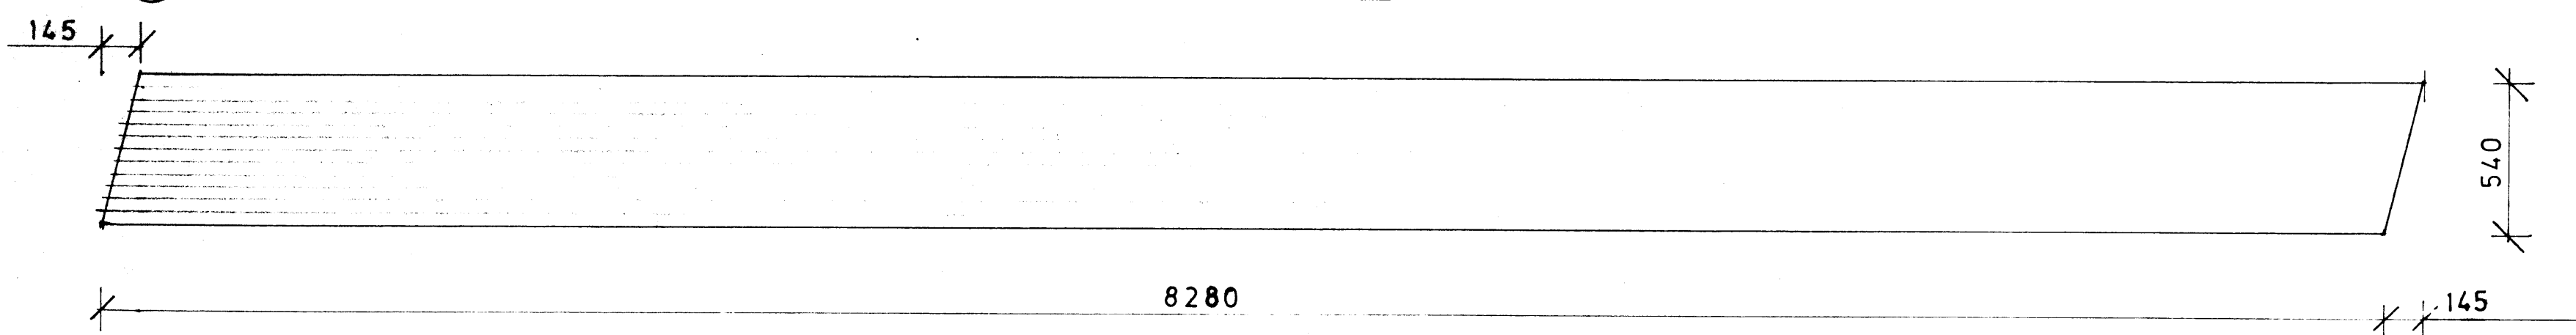

① BITI 190x675x17580 1 STK.

② BITI 160x540x8250 6 STK. YFIRHÆÐ 20 MM.

LÍMTRÉ L40, GRENI.
LÍMFLOKKUR U.
YFIRBORÐ SLÉTTHEFLAÐ.

				K.F. VESTMANNAEYJA VERSLUNARHÚS LÍMTRÉBITAR.	
BR	DAG	BREYTING Á	LEGA	USKR	
BRAGI ÞORSTEINSSON EYVINDUR VALDEMARSSON <small>BYGGINGAVERFRÆÐINGAR CIVIL ENGINEERS MVI FRV BERGSTADASTRÆTI 26A REYKJAVÍK SÍMAR 272299 - 273114</small>			REYKJAVÍK D. 15-3-84	KVARDI 1:20	
TEIKN.	REIKN.	VERK	DL. NR.	BR.	
ATH.	SAMP.	8215	10		