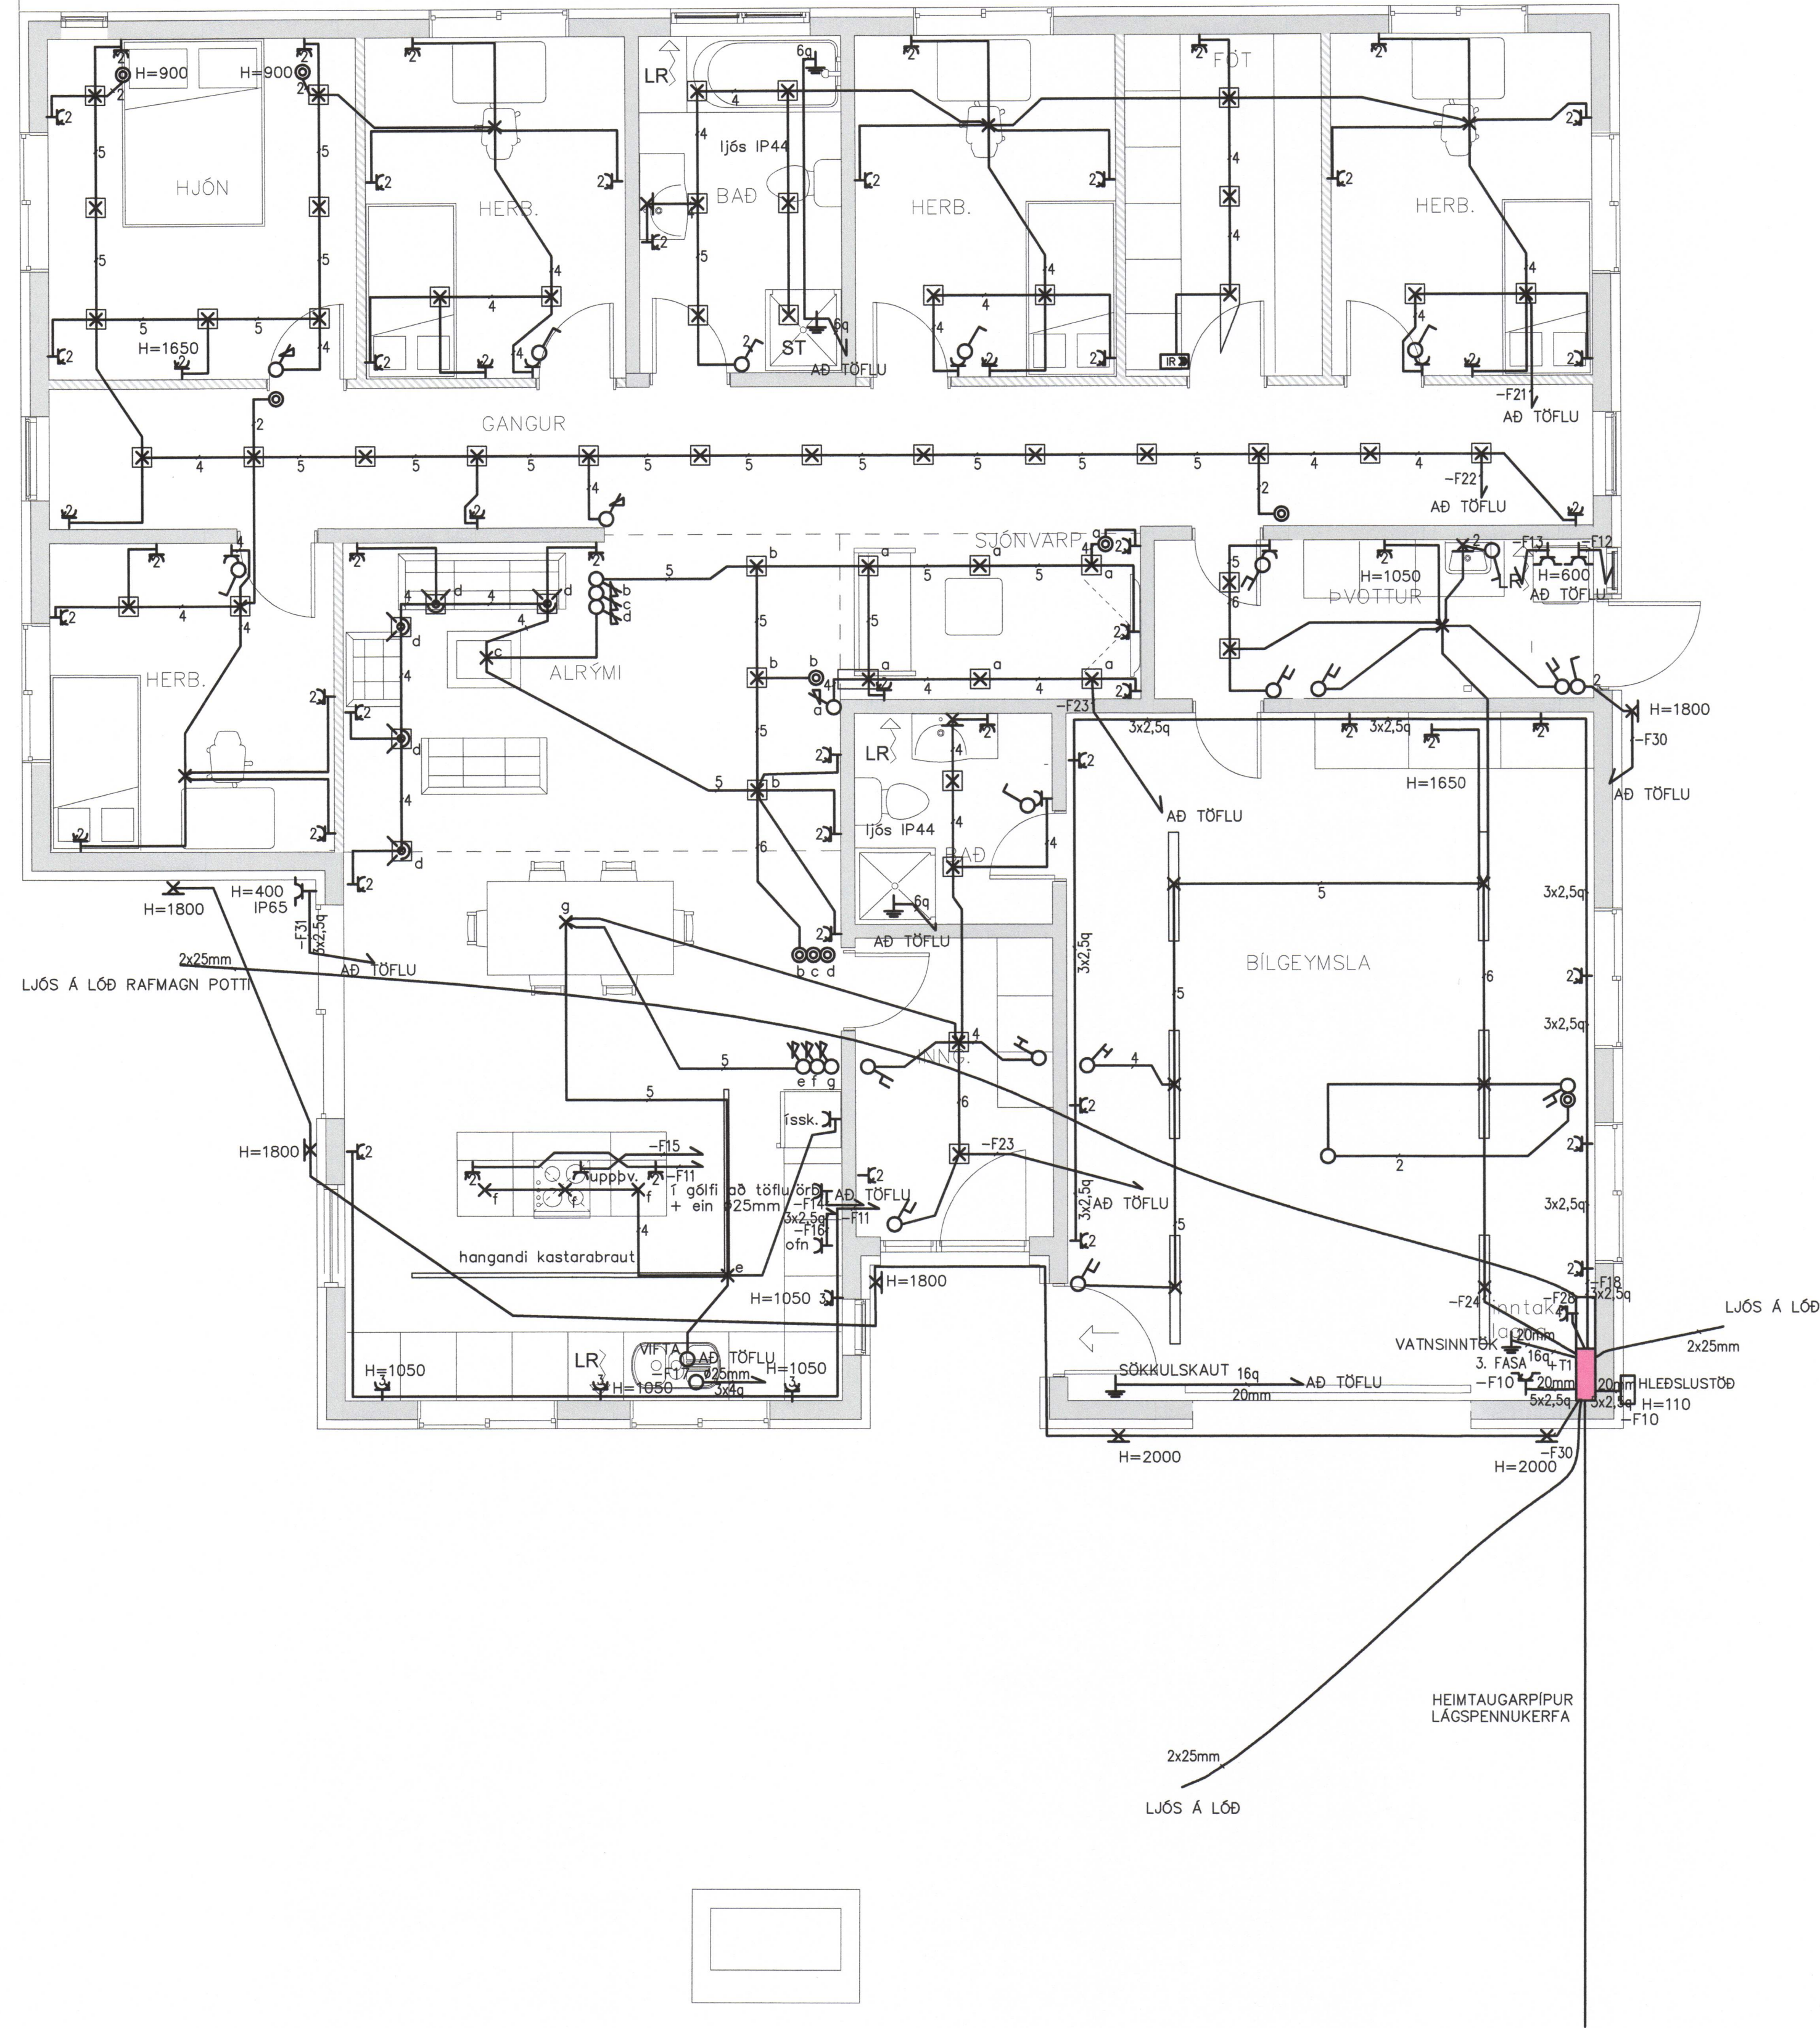

☒ INNFELT LJÓS, DÓS SAMKVÆMT FRAMLEIÐANDA

☑ INNFELLDUR VEGGKASTARI (WALLWASHER), DÓS SAMKVÆMT FRAMLEIÐANDA

SANNREYNA SKAL UPPRÖÐUN TÆKJA Í ELDHÚSI Á INNRETTINGATEIKNINGUM

A 07.11.2019 VERKTEKINGING				PH	PH	PH	PH
ÚTG. DAGS	SKÝRINGAR	TEIKNING		HANN RÝNT SAMP			

SÍMI: 897 1156 - www.dolli.is - dolli@dolli.is www.dolli.is

ÚTG. DAGS	HANNAD	MÆLIKVARÐI
07.11.2019	PH	1:50
YFIRFARID	TEIKNAD	

SAMPYKKT: *Ólafur Jónsson* 2712613659

GODAHTRAUN 6, VESTMANNAEYJUM
LÁGSPENNUKERFI
1.HÆÐ
GRUNNMYND

VERKFAANG 19029 TEIKNING E20.5.01 A