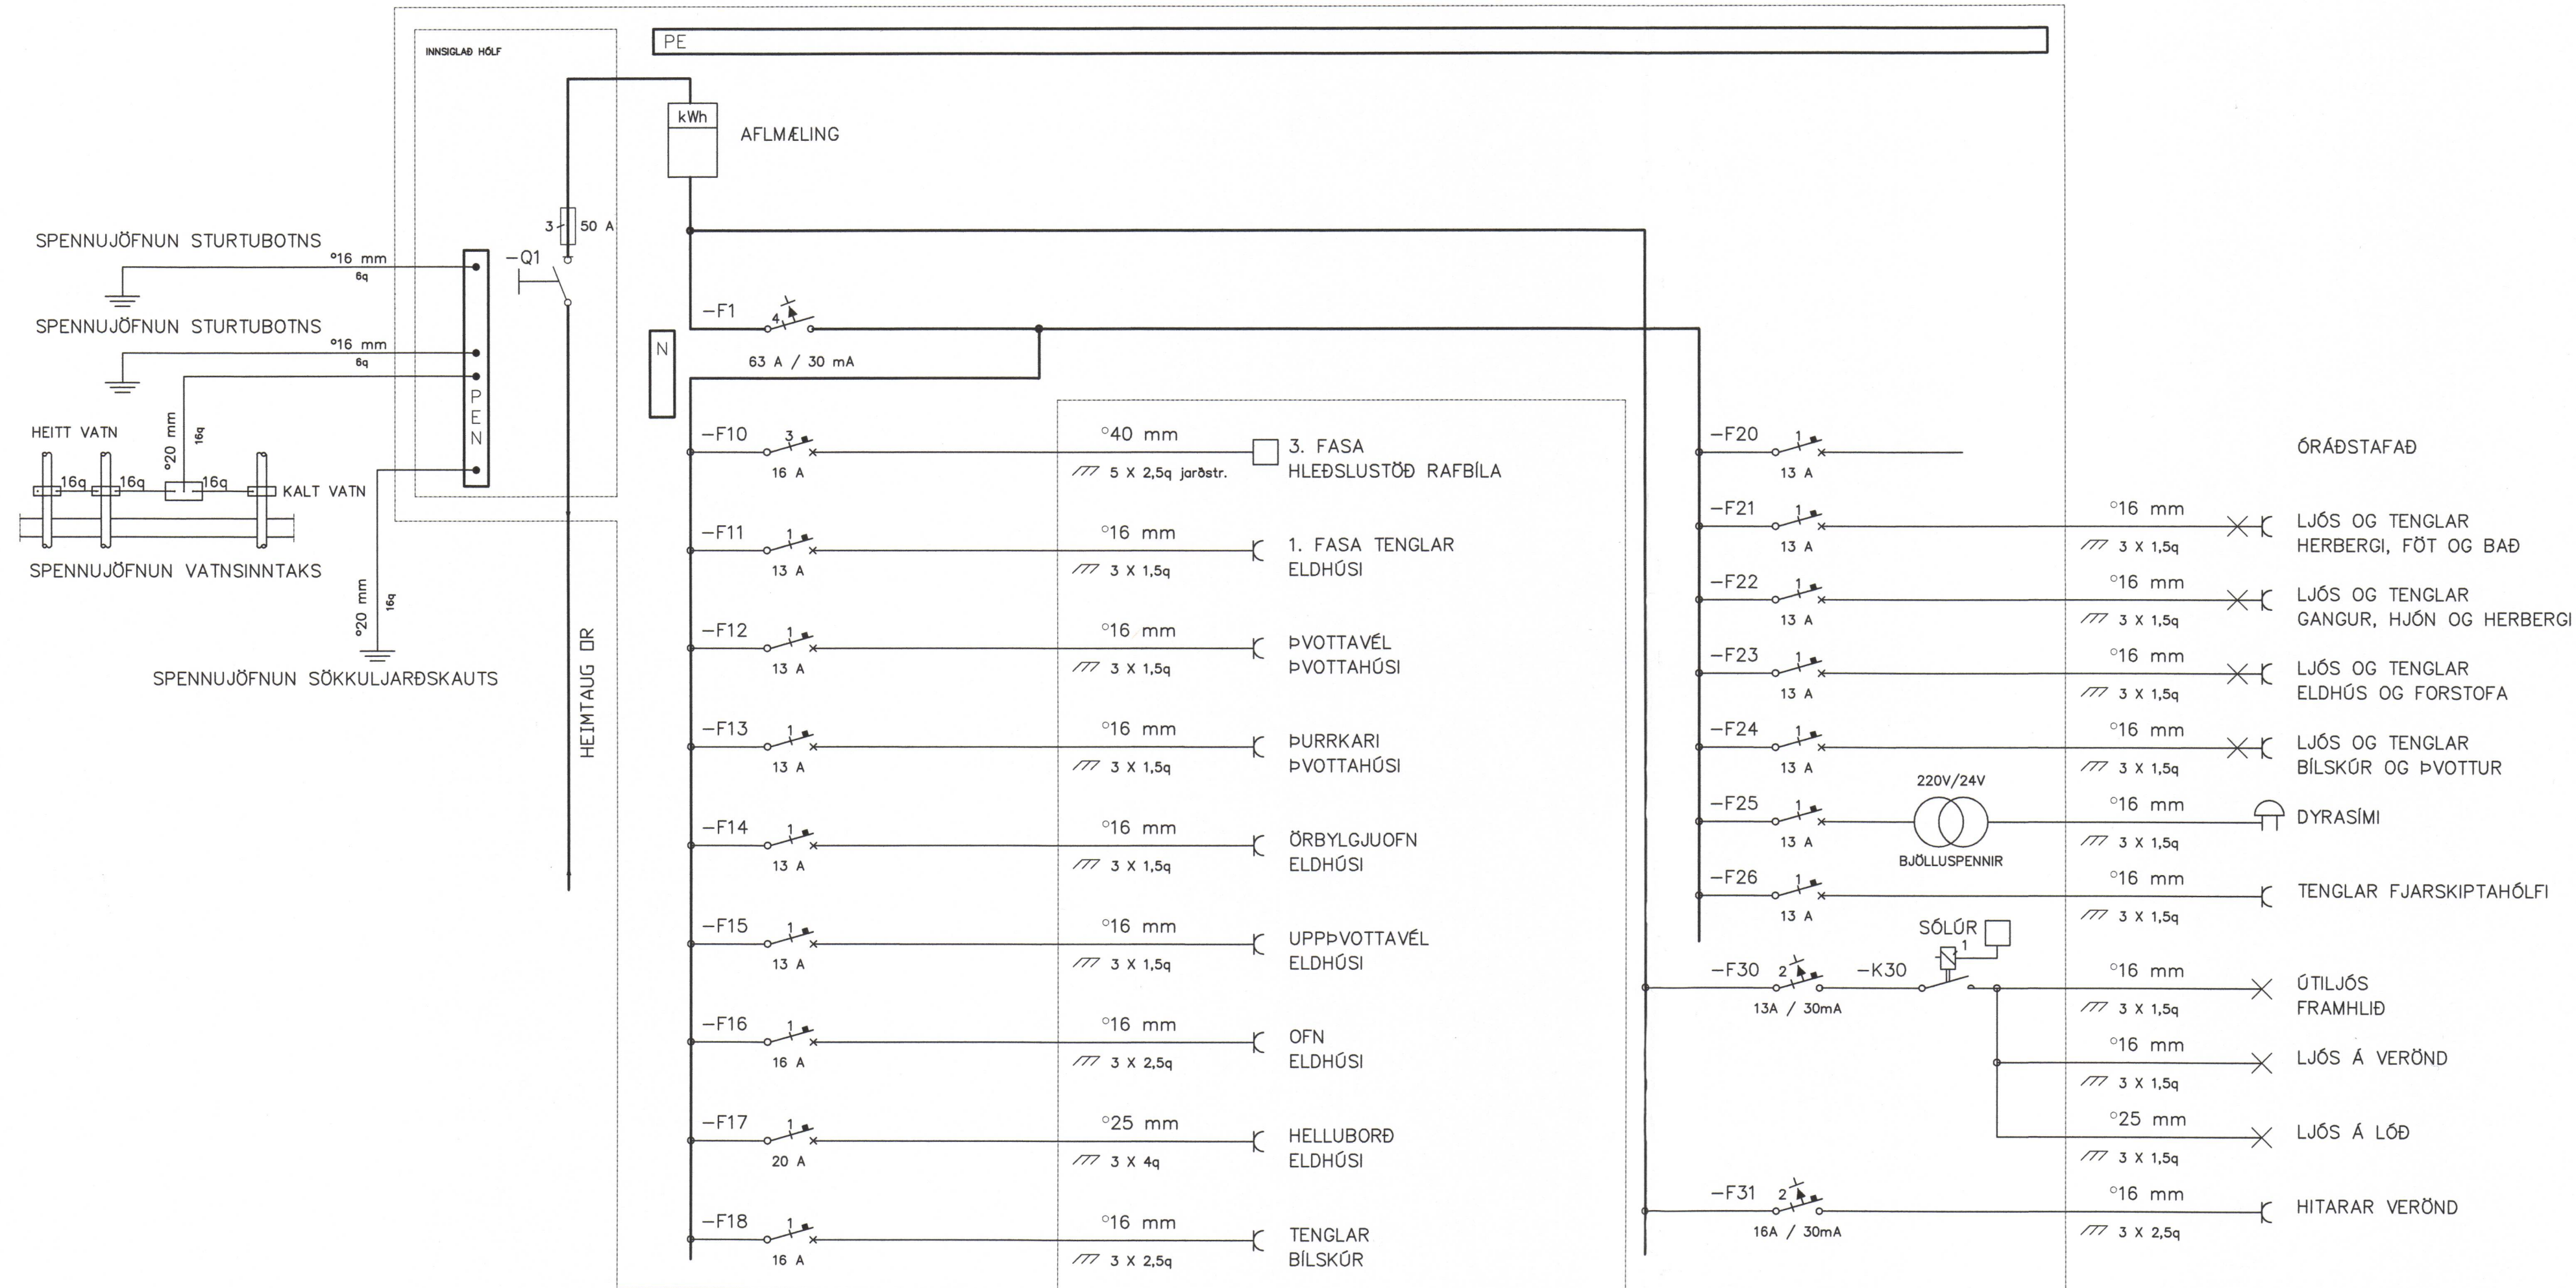

EINLÍNUMYND MÆLASKÁPUR +T1

A 07.11.2019 VERKTEKING   ÞH   PH   PH   PH
ÚTG. DAGS   SKYRINGAR   TEIKN. HANN RÝNT SAMÞ.

SÍMI: 897 1156 - www.dolli.is - dolli@dolli.is www.dolli.is

ÚTG. DAGS	HANNAÐ	MÆLIKVARÐI
07.11.2019	ÞH	1:50
YFIRFARIÐ	TEIKNAD	

SAMÞYKKT: *Þórisun Þórisun-sson* 2712613659

GOÐAHTRAUN 6, VESTMANNAEYJUM
RAFKERFI
LÁGSPENNA
SNIÐ Í INNTAK OG EINLÍNUMYND

VERKFRANG 19029 TEIKNING E04.2.01 A