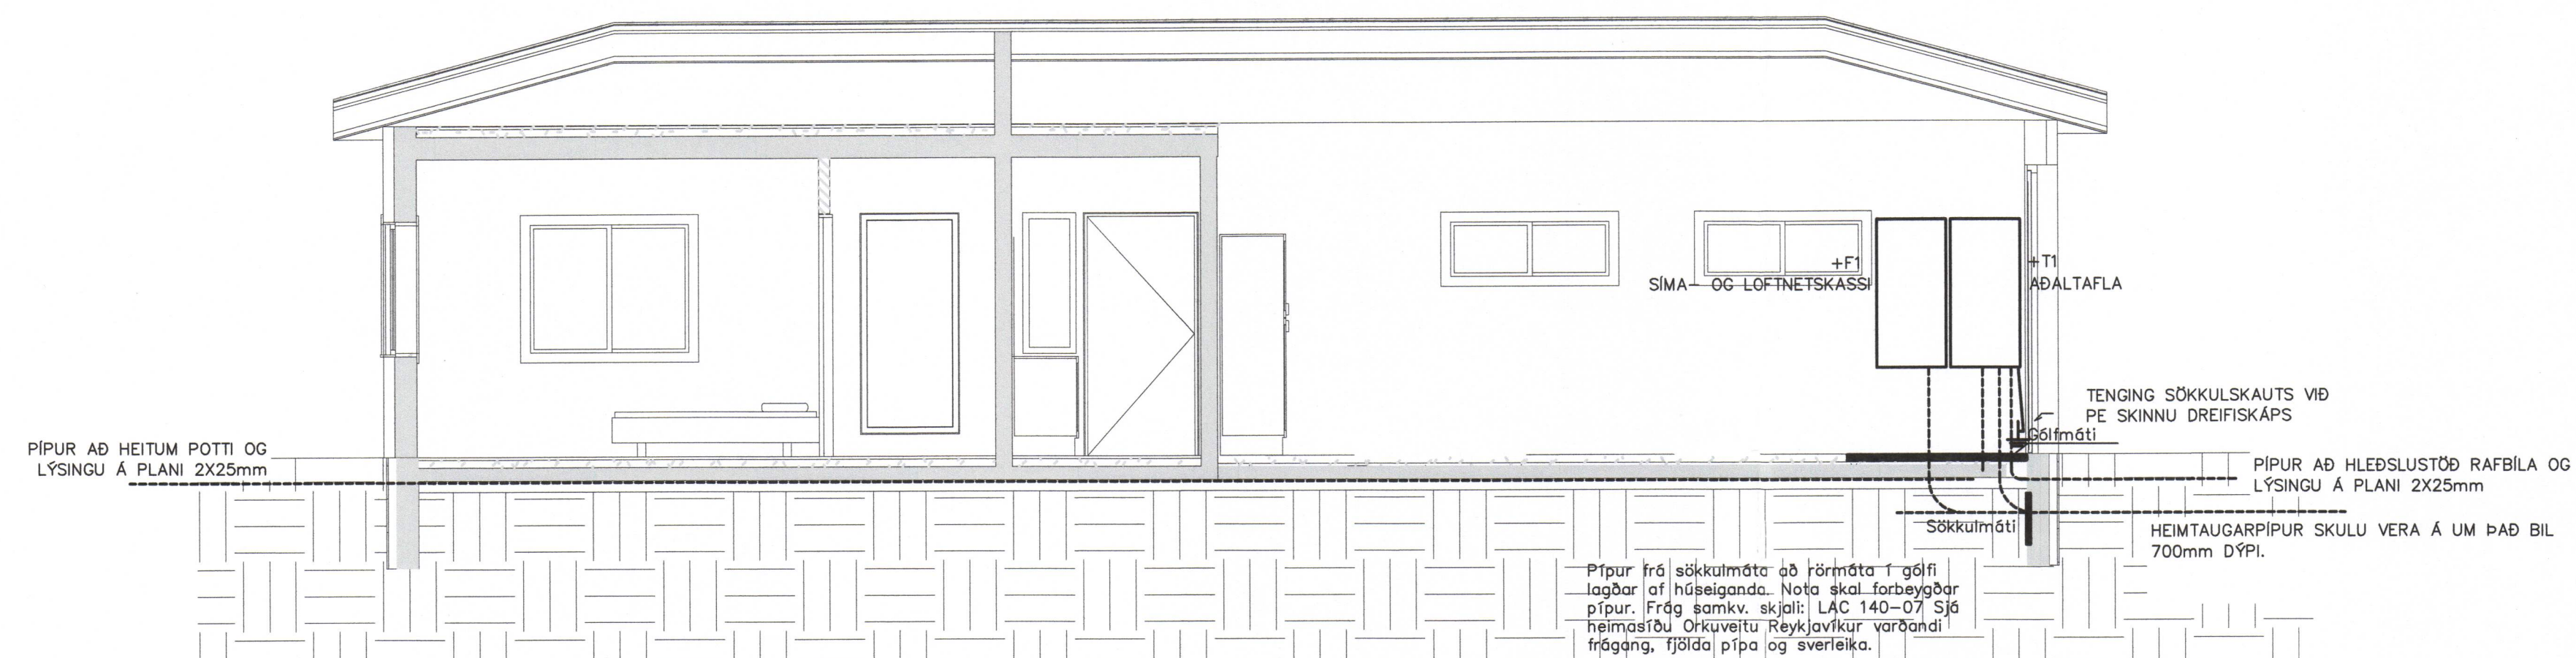

UNDIRRITUN SAMRÆMINGARHÖNNUÐAR
Þórisun Þórisun-sson
270963-5445