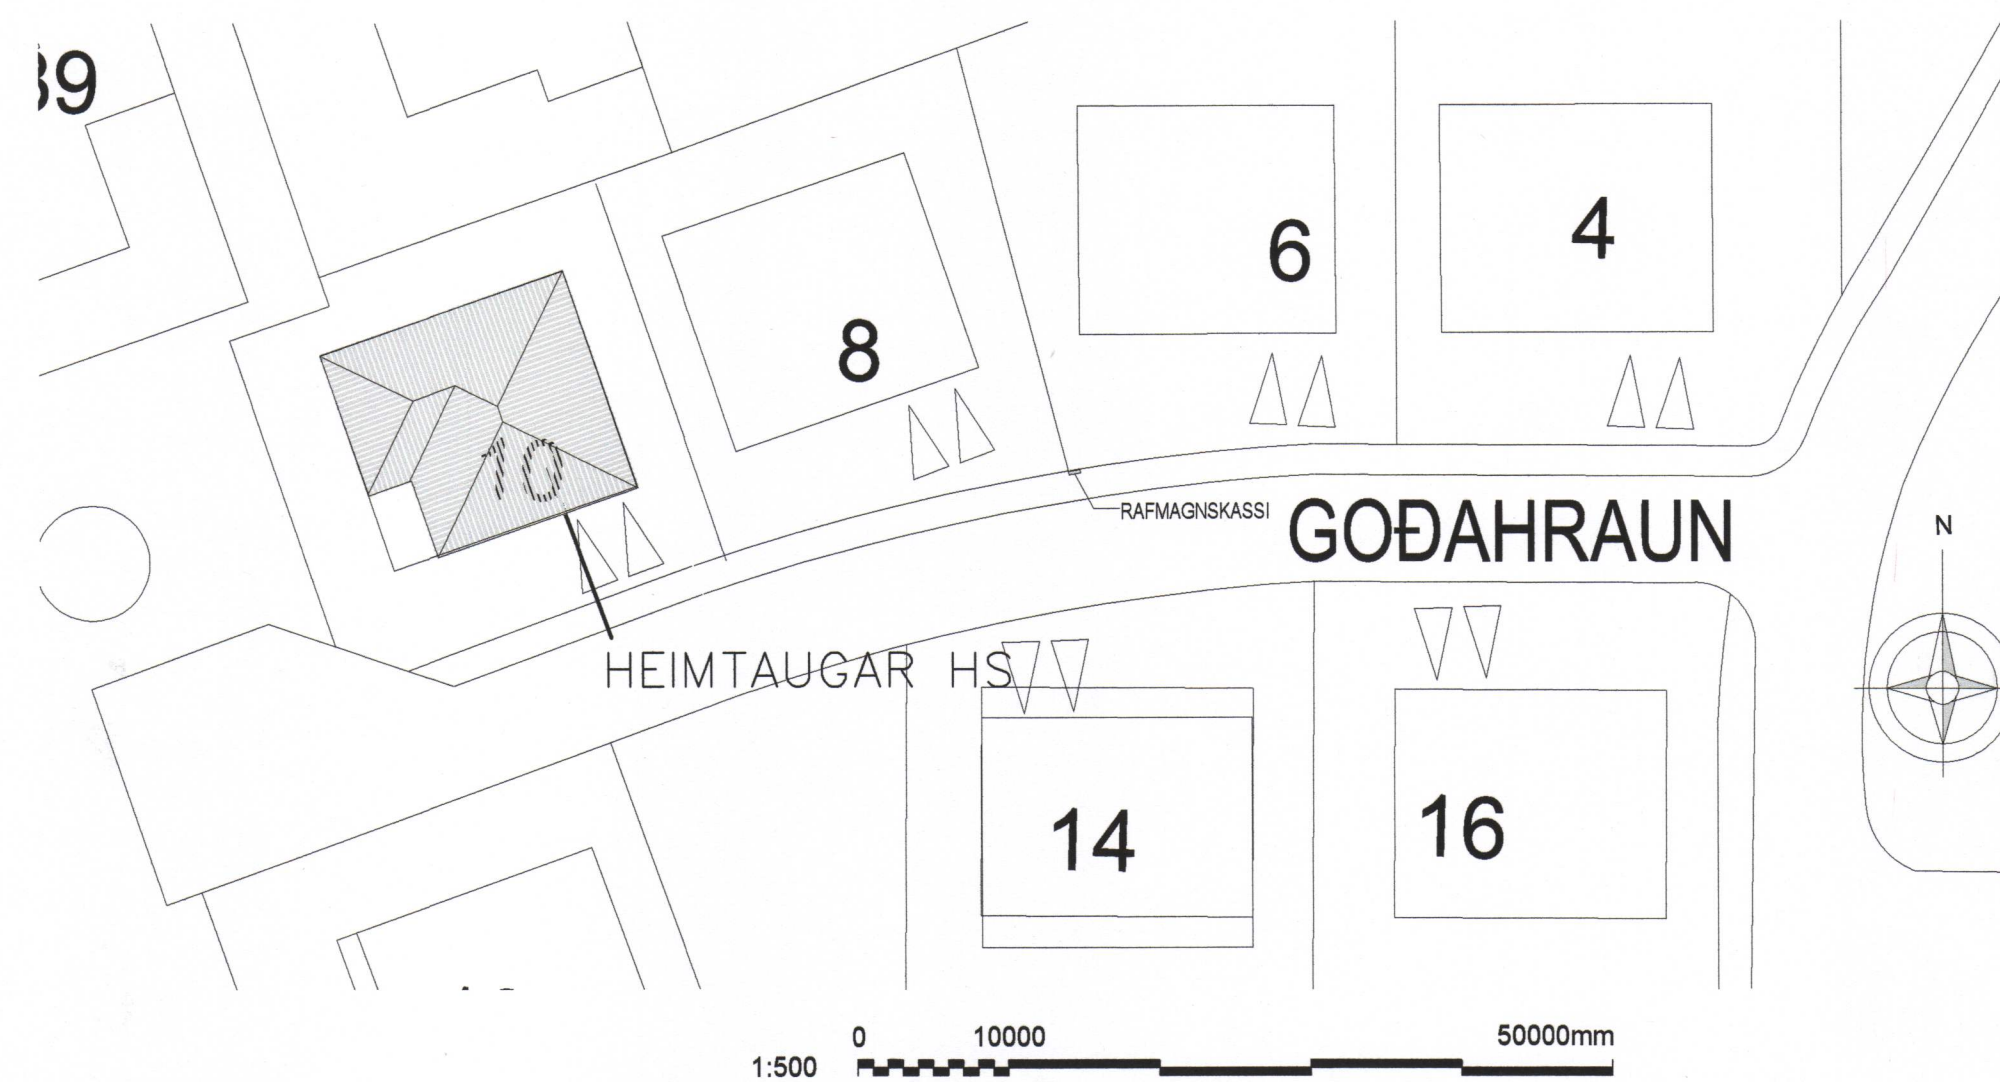

FRÁGANGUR Á SAMTENGINGUM JARÐTAUGA OG TENING JARÐTAUGA VIÐ STEYPUJÁRN

SAMPYKKT AF BYGGINGARFULLTRÚA  
13. MAI 2019  
BYGGINGARFULLTRÚINN Í VESTMANNAEYJUM

UNDIRRITUN SAMRÆMINGARHÖNNUÐAR  
*Björgvin Björgvinsson*  
270963-5449

ÚTG. DAGS	HANNAÐ	MÆLIKVARÐI
04.04.2018	PH	1:50
YFIRFARID	TEIKNAD	1:500

SAMPYKKT: *Björgvin Björgvinsson* 2712613659

GÓÐAHRAUN 10, VESTMANNAEYJUM  
RAFKERFI  
SÖKKULJARÐSKAUT OG AFSTÖÐUMYND  
GRUNNMYND

VERKFANG 19006 TEIKNING E05.5.01 A