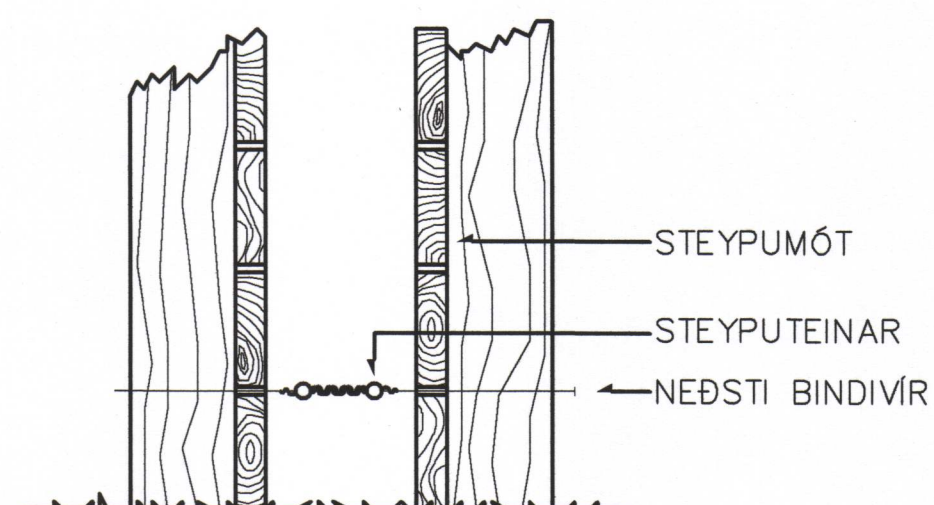

SNID Í STEYPUMÓT

A 04.04.2018 VERKTEKINING				PH	PH	PH	PH
ÚTG. DAGS				SKYRINGAR	TEIK. HANN RÝNT SAMP		

SÍMI: 897 1156 - www.dolli.is - dolli@dolli.is www.dolli.is

ÚTG. DAGS	HANNAÐ	MÆLIKVARÐI
04.04.2018	PH	1:50
YFIRFARID	TEIKNAD	1:500

SAMPYKKT: *Björgvin Björgvinsson* 2712613659

GÓÐAHRAUN 10, VESTMANNAEYJUM
RAFKERFI
SÖKKULJARÐSKAUT OG AFSTÖÐUMYND
GRUNNMYND

VERKFANG 19006 TEIKNING E05.5.01 A