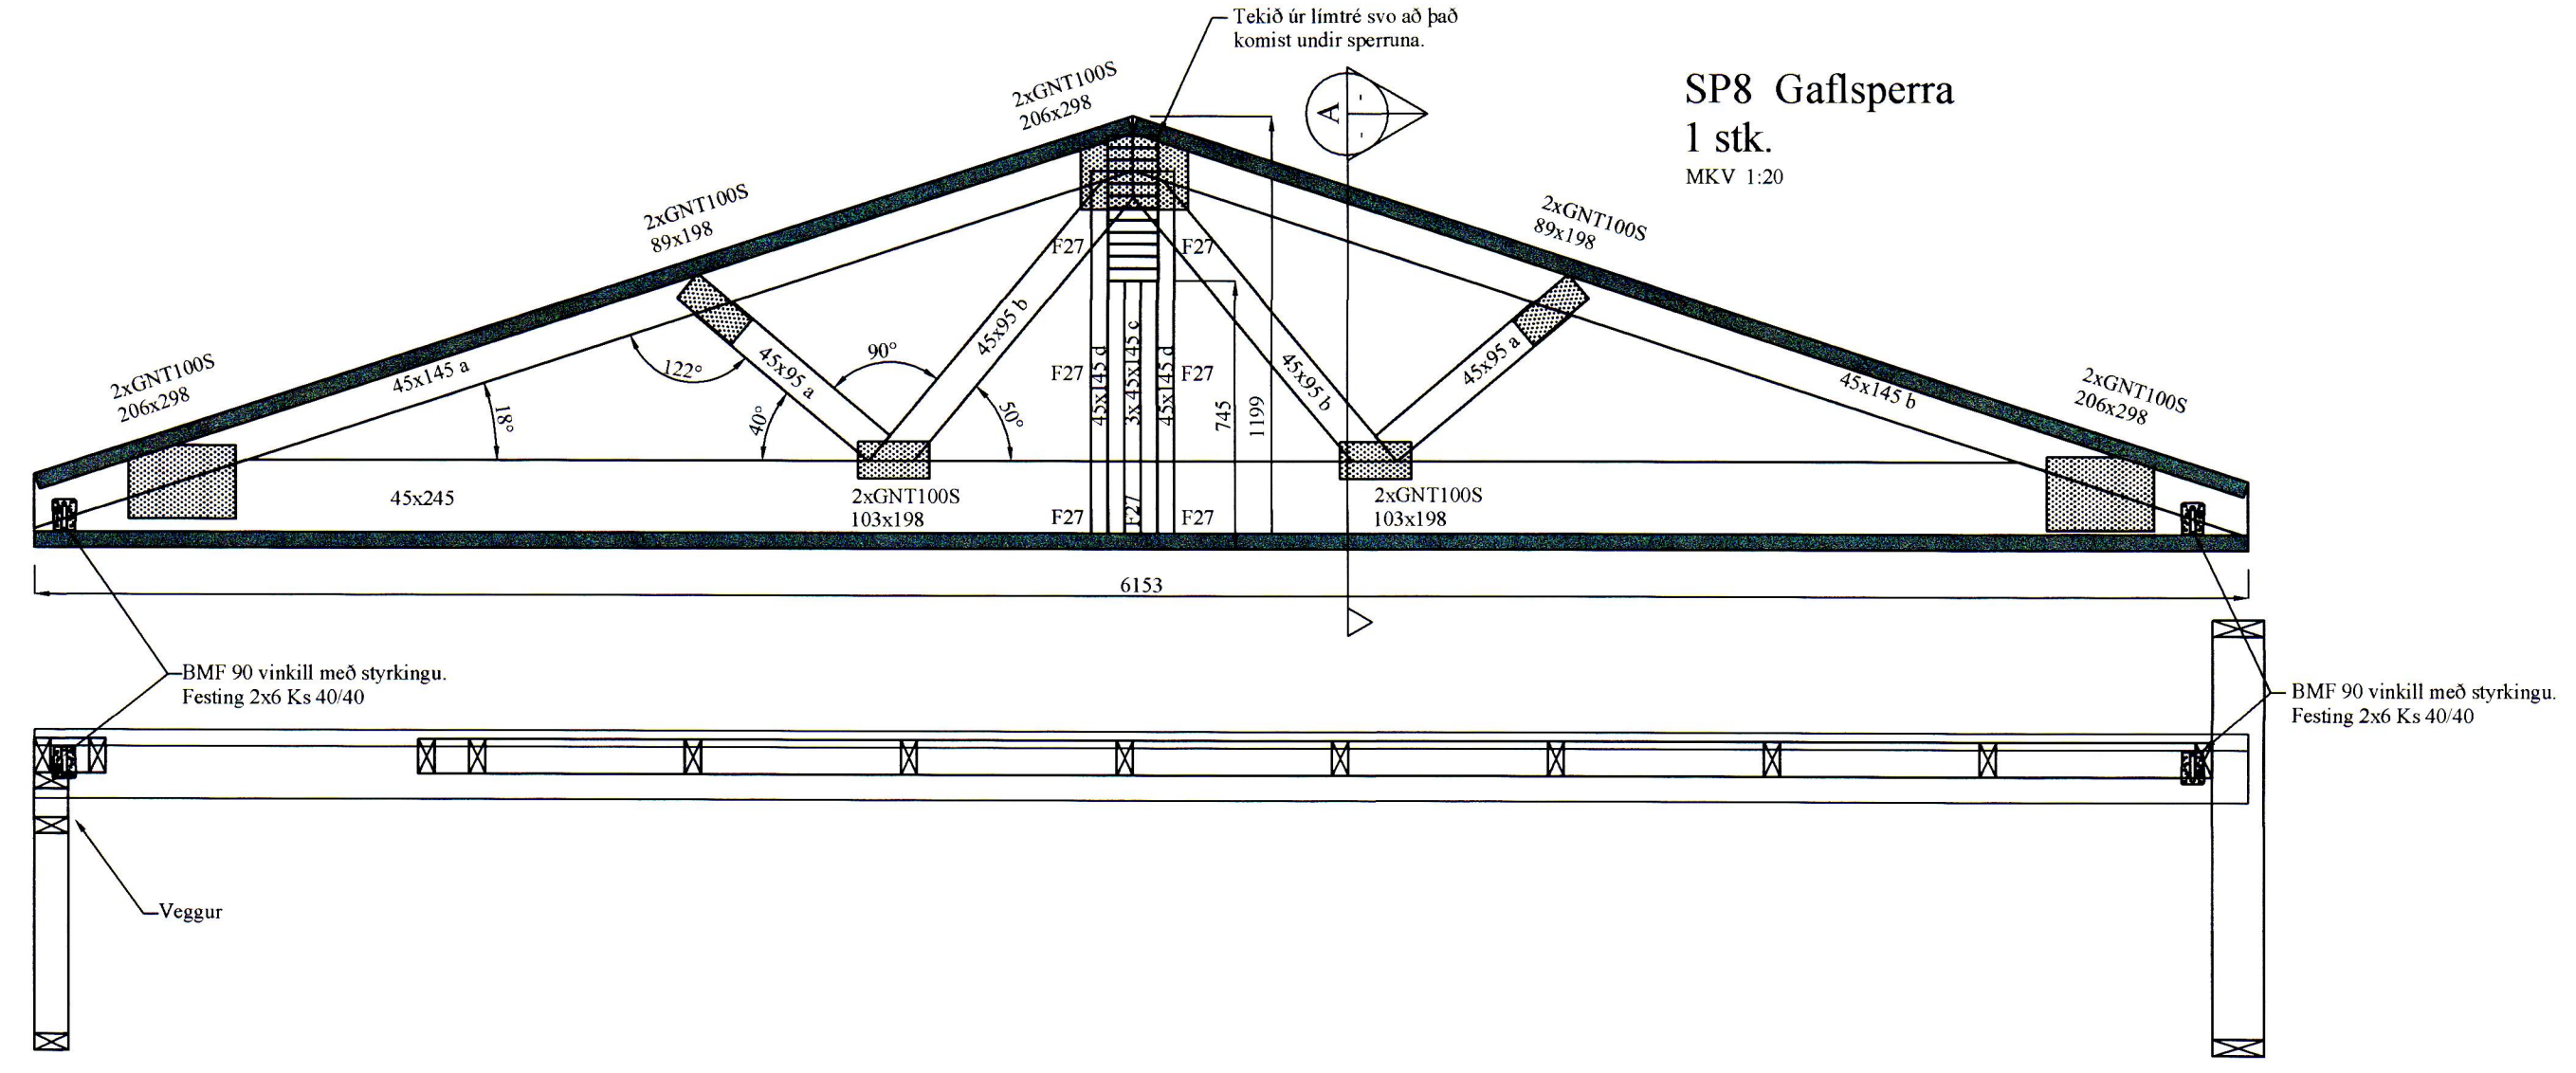

SP8 Gafsperra
1 stk.
MKV 1:20

Hliðarmynd sperra
MKV. 1:20

BR	DAGS	BREYTING

HJARDARHOLTÍ 11
800 SELFOSSI
Sími: 783 4180
Netfang: kjartangardars@gmail.com
EYRAVEGI 65
800 SELFOSSI
Sími: 578 3344
Netfang: sghus@sghus.is
Veffang: www.sghus.is

EFFORT TEIKNISTOFA 030.18 03.07.18

Goðahraun 4, Vestmannaeyjar

Burðarvirki:	Kvarði 1:20
Hliðarmynd sperra	Kvarði 1:10

HANNAD:	TEIKNAD	DAGSETNIG	VERKNÚMÉR
KG	KG	10.08.2018	2018-20
SKRÁARNAFN	SAMÞYKKT	130555-7660	TEIKNING NÚMÉR:
Goðahraun 4 Grunnur.dwg			219