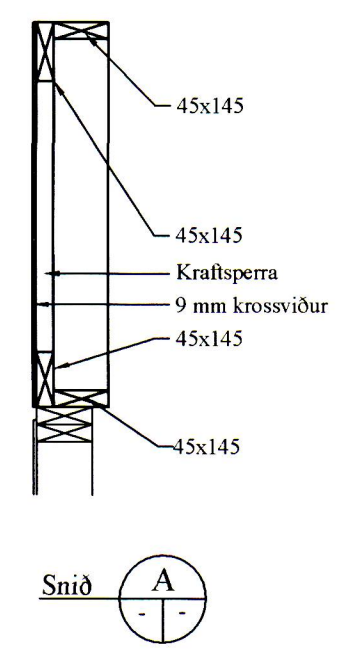

SP8 Gafsperra
1 stk.
MKV 1:20

Hliðarmynd sperra
MKV. 1:20

BR	DAGS	BREYTING

HJARDARHOLTÍ 11
800 SELFOSSI
Sími: 783 4180
Netfang: kjartangardars@gmail.com
EYRAVEGI 65
800 SELFOSSI
Sími: 578 3344
Netfang: sghus@sghus.is
Veffang: www.sghus.is

EFFORT TEIKNISTOFA 030.18 03.07.18

Goðahraun 4, Vestmannaeyjar

Burðarvirki:	Kvarði 1:20
Hliðarmynd sperra	Kvarði 1:10

HANNAD:	TEIKNAD	DAGSETNIG	VERKNÚMÉR
KG	KG	10.08.2018	2018-20
SKRÁARNAFN	SAMÞYKKT	130555-7660	TEIKNING NÚMÉR:
Goðahraun 4 Grunnur.dwg			219