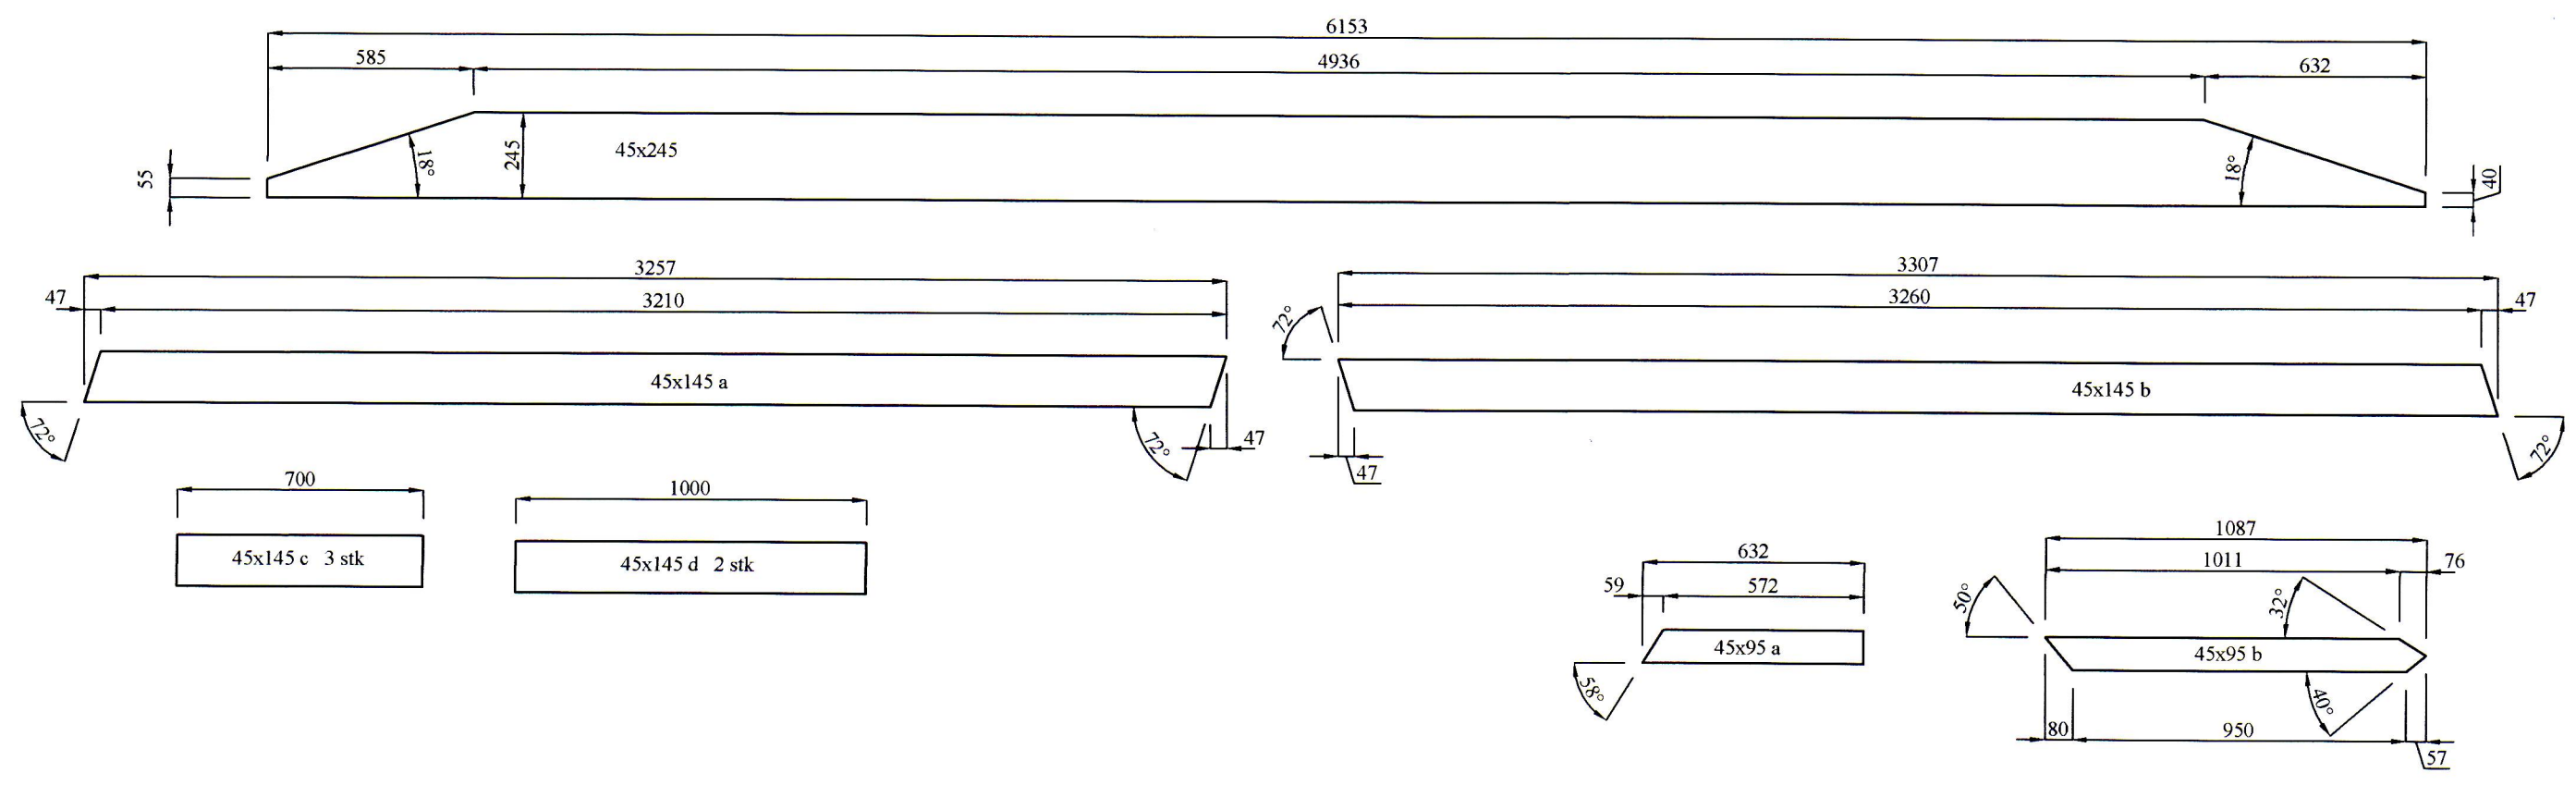

SP8 Gafsperra
 1 stk.
 MKV 1:20

Hliðarmynd sperra
 MKV. 1:20

BR	DAGS	BREYTING

 HJARDARHOLTÍ 11
 800 SELFOSSI
 Sími: 783 4180
 Netfang: kjartangardars@gmail.com

 EYRAVEGI 65
 800 SELFOSSI
 Sími: 578 3344
 Netfang: sghus@sghus.is
 Veffang: www.sghus.is

EFFORT TEIKNISTOFA 030.18 03.07.18

Goðahraun 4, Vestmannaeyjar

Burðarvirki:	Kvarði 1:20
Hliðarmynd sperra	Kvarði 1:10

HANNAD:	TEIKNAD	DAGSETNIG	VERKNÚMÉR
KG	KG	10.08.2018	2018-20
SKRÁARNAFN	SAMÞYKKT	130555-7660	TEIKNING NÚMÉR:
Goðahraun 4 Grunnur.dwg			219